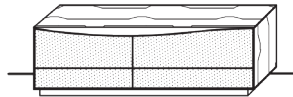

Front in FARBGLAS oder MDF deckend lackiert
Farben lt. Kollektion

60	Einzellade Farbglas:	
61	Einzelklappe Farbglas:	
62	Einzeltüre Farbglas:	

Innenfächer bei Holzfront/Farbglasfront: Fächer in Holz
bei Glasfront: Fächer in Parsolglas braun

Innenrückwände: bei Holzfront/Lackfront: Sperrholzplatte reinweiß lackiert
bei Glasfront: Sperrholzplatte in der jeweiligen Holzart furniert

alle Rückwände auf Wunsch, , in den Farben lt. Kollektion
lackiert möglich

Fronten: Türen Tip on

Laden: Buche gezinkt auf verdeckten Vollauszügen mit Tip on (= Standard)
Gegen Tip on mit Selbsteinzug

Glas: Parsolglas braun

Sockel: Standardausführung Sockel Höhe 5 cm
Low-, Side- und Highboards gegen auch mit Fußgestell erhältlich

Alle Sideboards (Höhe 54,6 cm bis Höhe 86,6 cm) bis Tiefe 46,0 cm auch als
Hängeelemente möglich.

Übertiefen bei Hängeelementen aus Sicherheitsgründen nicht möglich!

Lieferung: erfolgt in zusammengebautem Zustand

ACHTUNG: **In Laufrichtung der Welle ist keine Kürzungen möglich!**
Höhen-/Tiefenkürzungen möglich!
Möbelteile bei denen Kippgefahr besteht, sind grundsätzlich an der Wand zu befestigen!