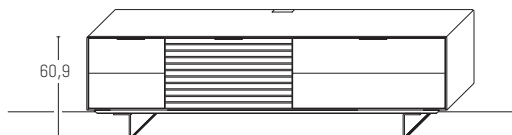

Darstellung mit Gleitern = Basis

Darstellung mit Sockel:

Darstellung mit Fußgestell:

B 181,9 × H 35,5 × T 37,1 cm  
2 Fächer

**TYPE 11835**

**Erle  
Wildeiche**

|                            |                       |
|----------------------------|-----------------------|
| Kabeldurchlass             | Art.-Nr. <b>6087</b>  |
| Mattglas Front             | Art.-Nr. <b>183MG</b> |
| IR-Repeater mit Aufsteller | Art.-Nr. <b>8301</b>  |
|                            |                       |
|                            |                       |
|                            |                       |
|                            |                       |
|                            |                       |