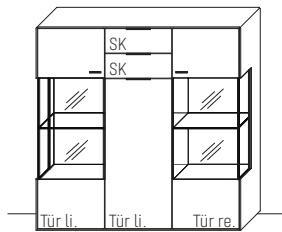

\* Bitte ausreichend Trafos und ggf. Funkdimmer mitbestellen. Je Trafo ist ein Funkdimmer erforderlich.

B 91,9 × H 138,3 × T 37,1 cm  
3 Böden / 4 Fächer

**TYPE 4940**

**Erle  
Wildeiche**

|  |                       |
|--|-----------------------|
| Sockel, carbonfarbig, H + 4,0 cm               | Art.-Nr. <b>494S</b>  |
| Lamellen-Rückwand-Akzent                       | Art.-Nr. <b>494LH</b> |
| Lamellen-Rückwand-Akzent mit Mattglas          | Art.-Nr. <b>494LG</b> |
| LED-Rückwand-Beleuchtung 8,4 W                 | Art.-Nr. <b>494B</b>  |
| Trafo inkl. Schalter mit Stecker (max. 15 W) * | Art.-Nr. <b>8015</b>  |
| Funkdimmer anstatt Schalter *                  | Art.-Nr. <b>8212</b>  |