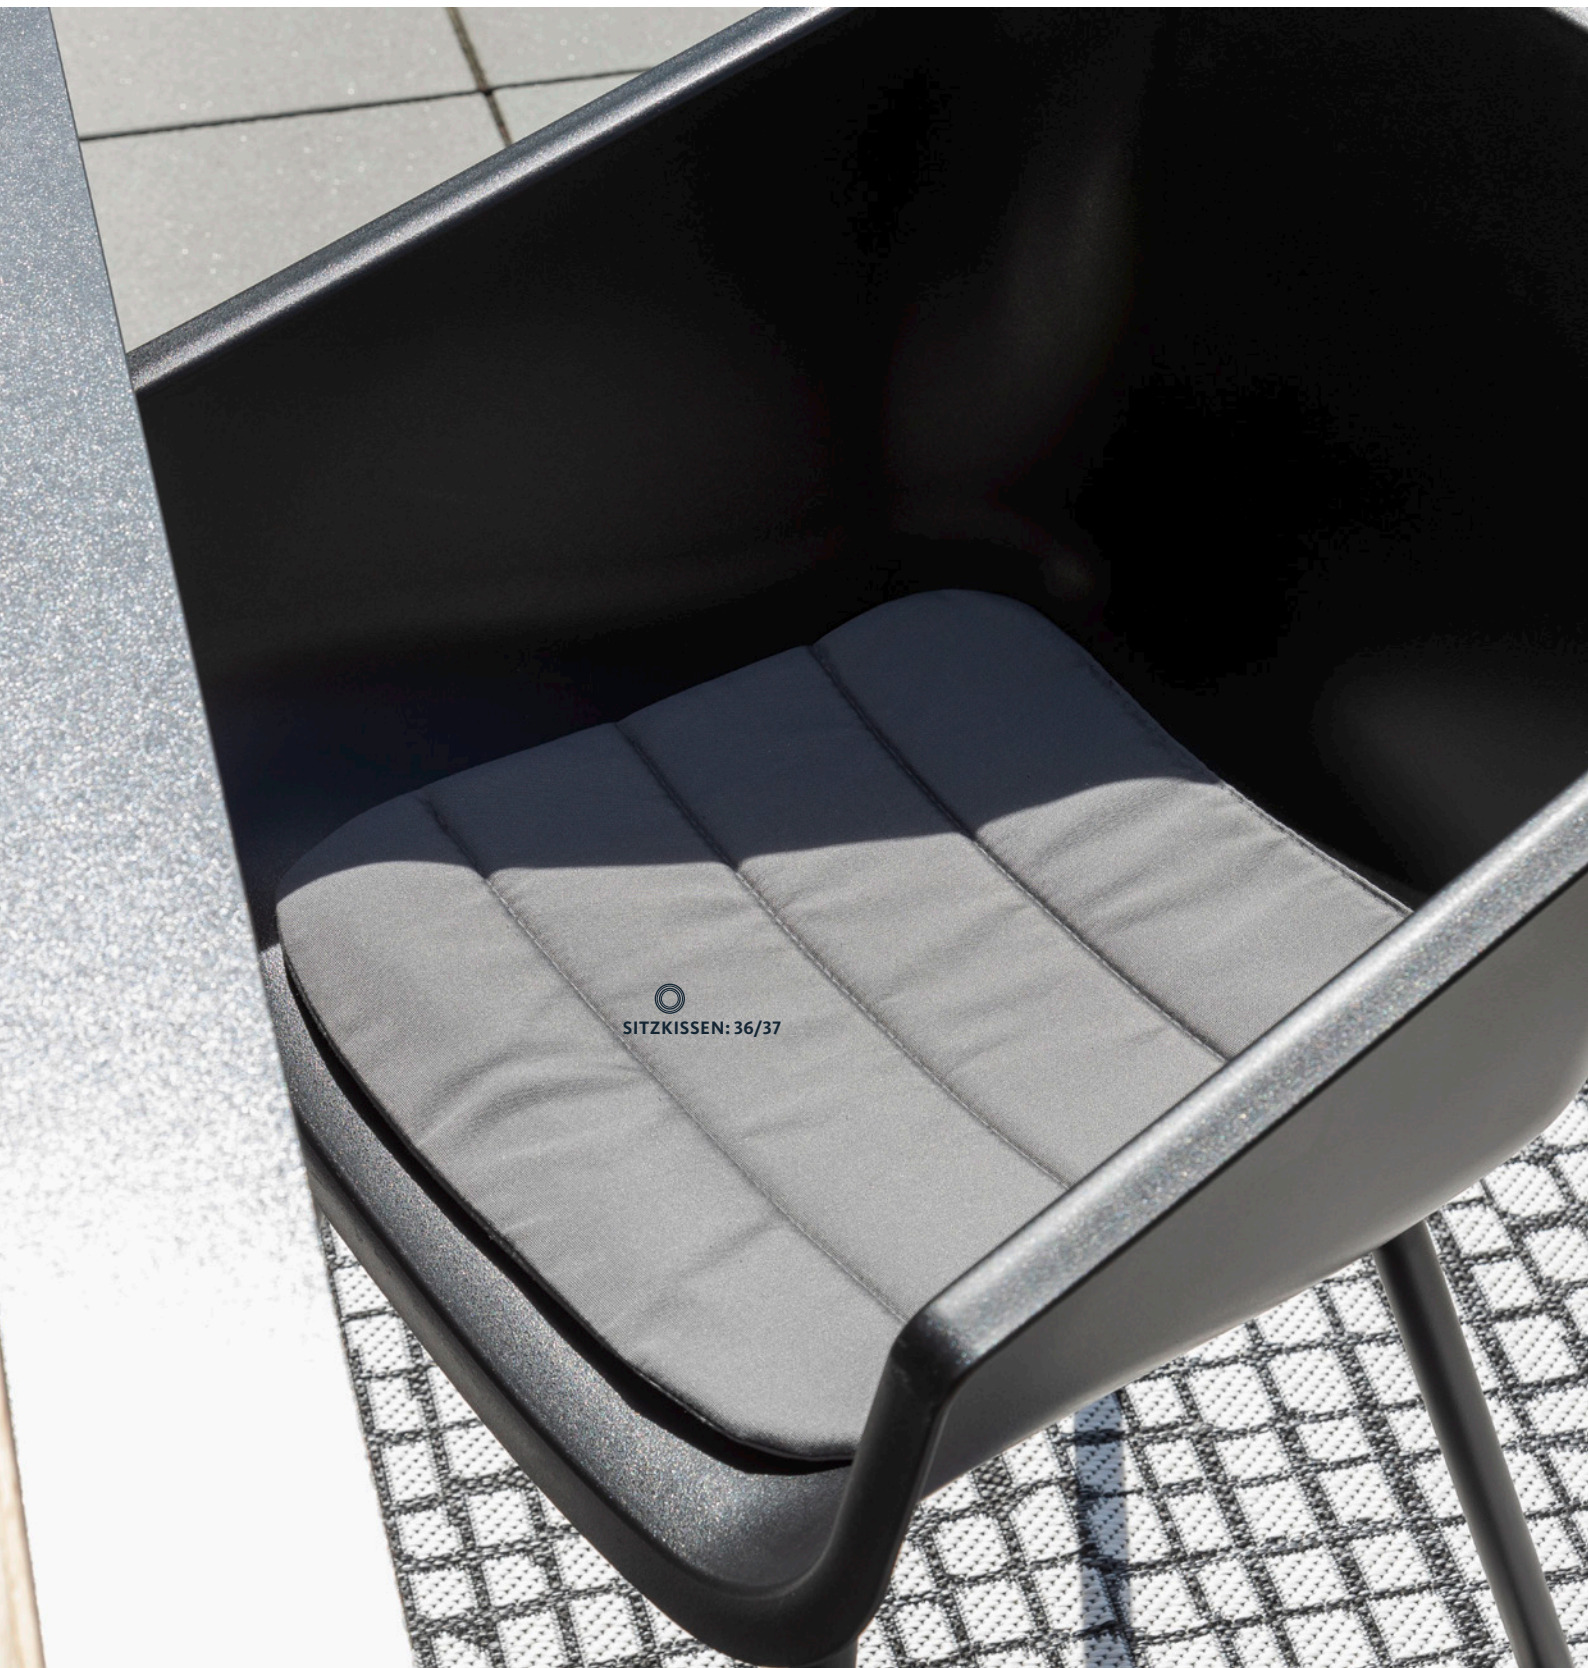

Möbel LETZ

Finden und Wohlfühlen

Typenplan

Texel aus der SCHÖNER WOHNEN-Kollektion - Beistelltisch rund/ schwarz

Wichtiger Hinweis für Sie

Etwaige Hinweise des Herstellers in dieser Produktinformation, die sich auf die Gewährleistung beziehen, haben für Sie keinerlei Bindungswirkung und können von Ihnen ignoriert werden. Ihre gesetzlichen Gewährleistungsrechte als Verbraucher uns gegenüber, als Ihrem Verkäufer, werden dadurch in keiner Weise berührt oder eingeschränkt. Sie können sich wegen aller Mängel jederzeit an uns wenden. Darüber hinaus gehende Herstellergarantien bleiben

STUHL TEXEL ALUMINIUM

Wow, was für ein Hingucker – und obendrein auch noch bequem! Wer auf modernes Design ebenso viel Wert legt wie auf Gemütlichkeit, hat mit dem Stuhl TEXEL das perfekte Produkt gefunden. Schlanke Linien und moderne Kurven verleihen dem Stuhl seinen besonderen Charme. Doch auch der Komfort kommt dank der ergonomischen Kunststoff Sitzschale, die den Rücken optimal stützt, nicht zu kurz. Auch langes Putzen können Sie sich in Zukunft sparen: Das robuste Aluminiumgestell lässt sich schnell und unkompliziert reinigen. Der Stuhl TEXEL überzeugt nicht nur mit gutem Aussehen, sondern auch mit tollem Komfort. Also: Platz nehmen, zurücklehnen und genießen!