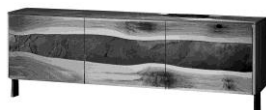

Ungarn

Möbel Letz GmbH
Am Gewerbepark 11
06895 Zahna-Elster

Tel.: 035383 - 6018 50

Fax.: 035383 - 6018 17

Kredenz Volano

| | |
|----------------------|---|
| Korpus, Oberflächen: | 1 - Sumpfeiche geölt 14 - Sumpfeiche weiss geölt L - Lack schwarz |
| Fertigung: | Massivholz, Korpus in Massivholz oder MDF lackiert, Fronten in echtem Schiefer mit Deko-Waldkanten (Holz passend), Füsse in Eisen schwarz patiniert, Glasfachböden 8 mm mit Holzkante |
| Wandmontage: | Alle Kredenzen - Vorbereitung für Wandmontage (<i>2 Bohrungen</i>) |
| Spezialanfertigung: | auf Anfrage möglich |
| Sumpfeiche: | Die über 100 Jahre gewachsenen Bäume haben die charakteristischen Risse und das lebendige Holzbild. Risse sind absolut normal und Merkmale der Natur. |
| Wildkirsche: | Wildgewachsener Kirschbaum mit einem lebendigen und interessanten Holzbild. |
| Nussbaum: | Europäischer Nussbaum. Edelstes und begehrtestes Holz Europas. Naturbelassenes charaktervolles Holzbild. |

| | |
|------------------|---|
| 12-14-GFK | Zusatz-Glasfachboden klein mit Holzkante |
| 12-14-GFG | Zusatz-Glasfachboden gross mit Holzkante |

12-14-1/14

Kredenz 3-türig

Korpus Sumpfeiche. Fronten echter Schiefer mit Deko-Waldkanten **Sumpfeiche**
 Inneneinteilung: Mittelwand,
 links 1 Glasfachboden gross und
 rechts 1 Glasfachboden klein mit Holzkante
 H 69 B 181 T 45 cm

12-14-L-SU

Kredenz 3-türig

Korpus Lack. Fronten echter Schiefer mit **Deko-Waldkanten SUMPFEICHE geölt oder weiss geölt**
 Inneneinteilung: Mittelwand,
 links 1 Glasfachboden gross und
 rechts 1 Glasfachboden klein mit Holzkante
 H 69 B 181 T 45 cm