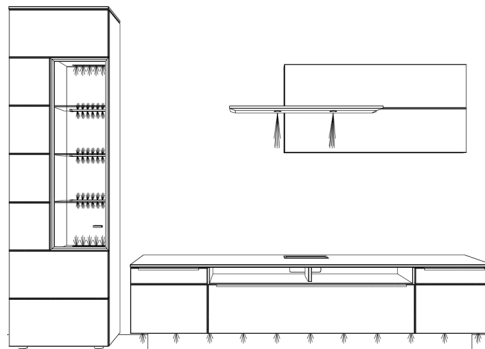

Wandpaneel 176820:

LED-Einbaubeleuchtung 2x RIO,
4,0 W, 195001

Lowboard 176602:

LED-Sockel-Unterbaubeleuchtung SDL,
17,4 W, 2 Anschl. 195053

Kabeldurchlass 195411

ALL ON/OFF Schalter 195410

Kabelmanagement 195400

elektronisches Vorschaltgerät zur Stromversorgung der Beleuchtungen ist enthalten

optionales Zubehör: 1 x Funkdimmer 60 W, 101004 / 4-Kanal Funkdimmer

HINWEIS: Einbaubeleuchtungen sind nicht nachträglich bestell- bzw. einbaubar.