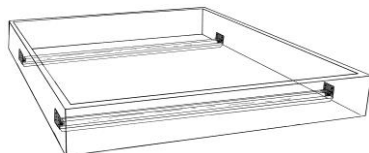

1/14

36-5066-NT-1/14

**Nachttisch**  
**Aufgesteckt, verschiebbar**  
44 x 35 cm

1/14

→ weitere passende Nachttische siehe Register 18

36-LL-LED-18-1  
36-LL-LED-16-1

**LED-Lichtleiste**  
**Kopfteil-Hintergrundbeleuchtung mit Schalter**  
- bei Bettmass 180 x 200 (Leistenlänge 175x5x3 cm)  
- bei Bettmass 160 x 200 (Leistenlänge 155x5x3 cm)  
(lose mitgeliefert - nachrüstbar)

**Information**  
**TRAVERSE:**

- Quertraverse verstärkt (2 Stk)  
- Eisenwinkel verstellbar (4 Stk)