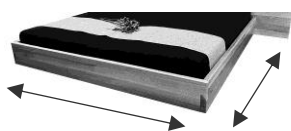

36-5095-B20

Sonder-Breite (Sonderanfertigung)
200 cm mit Stützfuss

36-5095-L21
36-5095-L22

Sonder-Länge (Sonderanfertigung)
210 cm
220 cm

36-5093-NTS-1/14

Nachttisch mit Schublade
H 20 B 47 T 35 cm
Griff Eisen schwarz patiniert

1/14

36-5066-NT-1/14