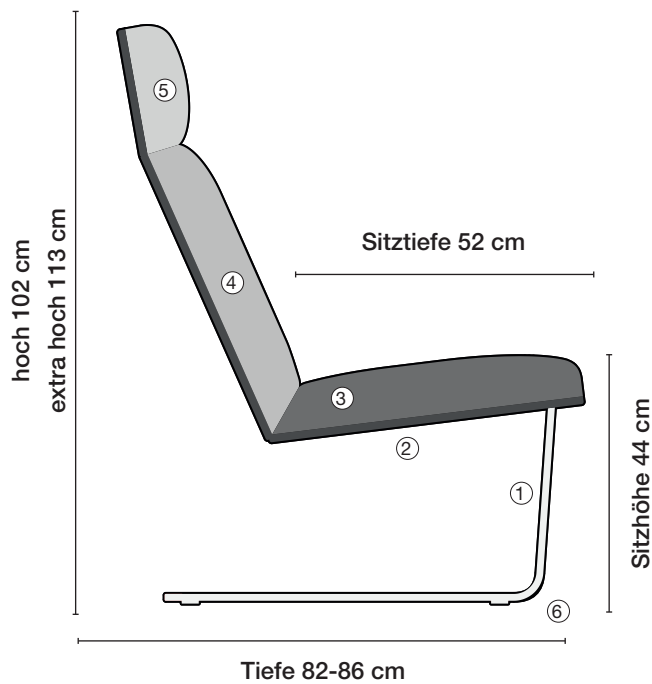

CL 260/261 + CL 265/266

CLASSICS

Produktinformation

- ① **Gestell**
  Legierter Federstahl
  50 x 12 mm
  hochglanz verchromt, matt
  verchromt oder schwarz
  matt pulverbeschichtet
- ② **Polsterschale**
  Formverleimtes
  Buche Sperrholz
- ③ **Sitzkissen**
  Kaltschaum RG50
  mit Topsoftauflage
- ④ **Rückenkissen**
  Kaltschaum RG45
  mit Topsoftauflage
- ⑤ **Nackenkissen**
  Sandwich Kaltschaum
  RG40 und Visco RG35
  mit Topsoftauflage
- ⑥ **Wechselgleiter**
  Ø 30 mm. Super, Natural,
  Stopp oder Filz