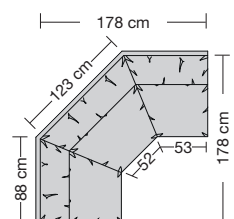

960.48 L/R

960.49 L/R

960.495 L/R

960.67 L/R

960.69 L/R

960.695 L/R

960.50

960.51

960.52

960.54

960.55

960.56

960.57

960.58

960.59

960.75 Seitenmaß 251 x 128 cm

960.73

960.78 L/R

960.79 L/R

960.792 L/R

960.795 L/R

960.798 L/R

960.772 L/R

960.775 L/R

960.752 L/R

960.755 L/R

960.70

960.70 Übertief für Sitztiefe 58 cm

960.70 Übertief für Sitztiefe 62 cm

960.761 L

960.761 R

960.76 L