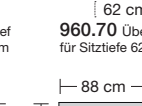

960.52

960.54

960.55

960.56

960.57

960.58

960.59

960.75 Seitenmaß 251 x 128 cm

960.73

960.78 L/R

960.79 L/R

960.792 L/R

960.795 L/R

960.798 L/R

960.772 L/R

960.775 L/R

960.752 L/R

960.755 L/R

960.70

960.70 Übertief für Sitztiefe 58 cm

960.70 Übertief für Sitztiefe 62 cm

960.761 L

960.761 R

960.76 L