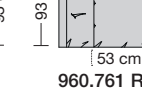

960.73

960.78 L/R

960.79 L/R

960.792 L/R

960.795 L/R

960.798 L/R

960.772 L/R

960.775 L/R

960.752 L/R

960.755 L/R

960.70

960.70 Übertief für Sitztiefe 58 cm

960.70 Übertief für Sitztiefe 62 cm

960.761 L

960.761 R

960.76 L