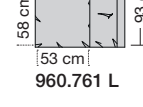

960.52

960.54

960.55

960.56

960.57

960.58

960.59

960.75 Seitenmaß 251 x 128 cm

960.73

960.78 L/R

960.79 L/R

960.792 L/R

960.795 L/R

960.798 L/R

960.772 L/R

960.775 L/R

960.752 L/R

960.755 L/R

960.70

960.70 Übertief für Sitztiefe 58 cm

960.70 Übertief für Sitztiefe 62 cm

960.761 L

960.761 R

960.76 L