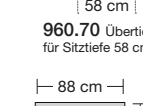

960.52

960.54

960.55

960.56

960.57

960.58

960.59

960.75 Seitenmaß 251 x 128 cm

960.73

960.78 L/R

960.79 L/R

960.792 L/R

960.795 L/R

960.798 L/R

960.772 L/R

960.775 L/R

960.752 L/R

960.755 L/R

960.70

960.70 Übertief für Sitztiefe 58 cm

960.70 Übertief für Sitztiefe 62 cm

960.761 L

960.761 R

960.76 L

960.76 R

960.762 L

960.762 R

960.762 L

960.762 R

960.762 L

960.762 R

960.762 L