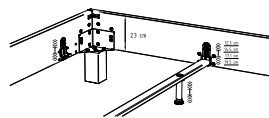

Achtung: Werden keine Füsse bestellt, ist für die Montage des Bettrahmens ein separates Beschlagspaket nötig!

Beschlagspaket 		5025.42		Alu
---------------------------	--	---------	--	-----

Die Traversen zum Bettrahmen befinden sich innerhalb dieses Registers direkt nach den Bettrahmen oder am Ende von Register 2. Das Möbelkonzept «Selezione» mit passenden Nachttischen und Kommoden sowie weitere Beimöbel befinden sich in Register 2. Lattenroste sowie Matratzen siehe letztes Register.

Dream-Line

Bettrahmen 3-seitig

Bei allen Bettrahmen Ciara ist die Einlegetiefe in 4 verschiedenen Höhen standardmässig verstellbar.

23 cm

12,6 cm
15,0 cm
17,4 cm
19,8 cm

28 cm

17,6 cm
20,0 cm
22,4 cm
24,8 cm