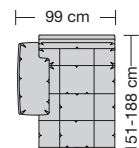

### Sitzhöhen

Sitzhöhe 43 cm  
Sitzhöhe 46 cm  
durch Verlängerung des Seitenteils

⑥ **Fussausführung**  
Wangenarmlehne mit Metallfussplatte  
Metallkufe  
Holzkufe