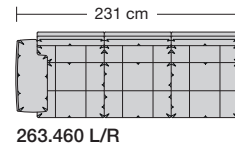

### Sitzhöhen

Sitzhöhe 43 cm  
Sitzhöhe 46 cm  
durch Verlängerung des Seitenteils

⑥ **Fussausführung**  
Wangenarmlehne mit Metallfussplatte  
Metallkufe  
Holzkufe