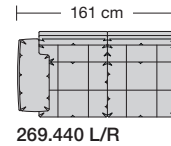

Lucca-LE18 Ausführung Spitzkissen

collection

Produktinformation

① **Nackenstütze**
Kammerkissen mit Daunencharakter. Füllung Polyschaumstäbchen und hochwertige Vliesfasern.

② **Rückenkissen**
Kammerkissen mit Daunencharakter. Füllung Polyschaumstäbchen und hochwertige Vliesfasern.

③ **Sitzkissen**
Kammerkissen mit Daunencharakter. Füllung Erpo Selecta RG 80.

④ **Unterfederung**
Dauerelastische Gummigurtunterfederung mit Polyetherschaumaufgabe und Polyestervliesabdeckung.

⑤ **Stahlrohrkonstruktion**
Das Prinzip der Bequemlichkeit für die stufenlose Anpassung von Rückenlehne und Sitz.

Sitzhöhen

Sitzhöhe 43 cm
Sitzhöhe 46 cm
durch Verlängerung des Seitenteils

⑥ **Fussausführung**
Wangenarmlehne mit Metallfussplatte
Metallkufe
Holzkufe