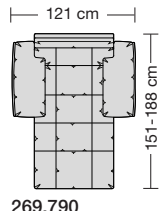

### Sitzhöhen

Sitzhöhe 43 cm  
Sitzhöhe 46 cm  
durch Verlängerung des Seitenteils

⑥ **Fussausführung**  
Wangenarmlehne mit Metallfussplatte  
Metallkufe  
Holzkufe