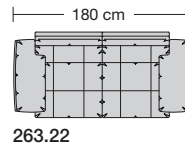

Lucca-LE18 Ausführung Bodenkissen

collection

Produktinformation

- ① **Nackenstütze**
  Kammerkissen mit Daunencharakter. Füllung Polyschaumstäbchen und hochwertige Vliesfasern.
- ② **Rückenkissen**
  Kammerkissen mit Daunencharakter. Füllung Polyschaumstäbchen und hochwertige Vliesfasern.
- ③ **Sitzkissen**
  Kammerkissen mit Daunencharakter. Füllung Erpo Selecta RG 80.

- ④ **Unterfederung**
  Dauerelastische Gummigurtunterfederung mit Polyetherschaumauflage und Polyestervliesabdeckung.

- ⑤ **Stahlrohrkonstruktion**
  Das Prinzip der Bequemlichkeit für die stufenlose Anpassung von Rückenlehne und Sitz.

Sitzhöhen

Sitzhöhe 43 cm
Sitzhöhe 46 cm
durch Verlängerung des Seitenteils

- ⑥ **Fussausführung**
  Wangenarmlehne mit Metallfussplatte
  Metallkufe
  Holzkufe