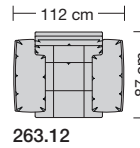

Lucca-LE18 hoch

Ausführung Bodenkissen

Die Sitzkissen sind preisgleich mit oder ohne Trennungsnähte lieferbar.

Sitzhöhe 43 oder 46 cm bei der Bestellung unbedingt angeben.					
					
	Anreihsofa 2-sitzig	Anreihsofa 2 1/2-sitzig	Anreihsofa 3-sitzig	Longchair	Longchair
Breite	161 cm	178 cm	231 cm	91 x 148 cm	99 x 148 cm
Bestell-Nr.	260.440 L/R	260.450 L/R	260.460 L/R	260.78 L/R	260.79 L/R
Stoffgruppe	13				
	14				
	15				
	16				
	17				
	18				
	19				
	20				
Ledergruppe					
	Ledergruppe D				
(Leder 170)	Ledergruppe E				
	Ledergruppe F				
(Leder 190)	Ledergruppe G				
	Ledergruppe H				
(Leder 43)	Ledergruppe I				
(Leder 42)	Ledergruppe J				
(Leder 250)	Ledergruppe K				
(Leder 430/45)	Ledergruppe L				
(Leder 390)	Ledergruppe M				
(Leder 450)	Ledergruppe N				
(Leder 550)	Ledergruppe O				
	Ledergruppe P				
	Ledergruppe Q				
Stoffbedarf, ohne Rapport					
140 cm breit	7.80 m	8.50 m	11.10 m	5.70 m	6.00 m

Lucca-LE18 hoch

Ausführung Bodenkissen

Die Sitzkissen sind preisgleich mit oder ohne Trennungsnähte lieferbar.

Sitzhöhe 43 oder 46 cm bei der Bestellung unbedingt angeben.					
	Longchair 2 Armlehnen	Longchair 2 Armlehnen			
Breite	112 x 148 cm	121 x 148 cm			
Bestell-Nr.	260.780	260.790			
Stoffgruppe	13				
	14				
	15				
	16				
	17				
	18				
	19				
	20				
Ledergruppe					
	Ledergruppe D				
(Leder 170)	Ledergruppe E				
	Ledergruppe F				
(Leder 190)	Ledergruppe G				
	Ledergruppe H				
(Leder 43)	Ledergruppe I				
(Leder 42)	Ledergruppe J				
(Leder 250)	Ledergruppe K				
(Leder 430/45)	Ledergruppe L				
(Leder 390)	Ledergruppe M				
(Leder 450)	Ledergruppe N				
(Leder 550)	Ledergruppe O				
	Ledergruppe P				
	Ledergruppe Q				
Stoffbedarf, ohne Rapport					
140 cm breit	5.70 m	6.00 m			

Sitzhöhen

Sitzhöhe 43 cm
Sitzhöhe 46 cm
durch Verlängerung des Seitenteils

- ⑥ **Fussausführung**
Wangenarmlehne mit Metallfussplatte
Metallkufe
Holzkufe

Lucca-LE18 Ausführung Bodenkissen

collection

Produktinformation