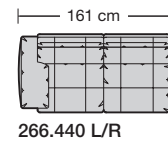

⑤ **Stahlrohrkonstruktion**
Das Prinzip der Bequemlichkeit für die stufenlose Anpassung von Rückenlehne und Sitz.

Sitzhöhen

Sitzhöhe 43 cm
Sitzhöhe 46 cm
durch Verlängerung des Seitenteils

⑥ **Fussausführung**
Wangenarmlehne mit Metallfussplatte
Metallkufe
Holzkufe

266.10

266.440 L/R

266.12

266.450 L/R

266.22

266.460 L/R

266.25

260.78 L/R