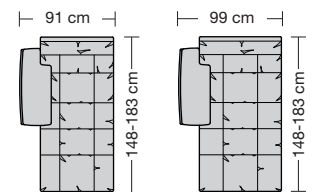

- ⑤ **Stahlrohrkonstruktion**
  Das Prinzip der Bequemlichkeit für die stufenlose Anpassung von Rückenlehne und Sitz.