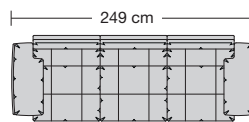

### Sitzhöhen

Sitzhöhe 43 cm  
Sitzhöhe 46 cm  
durch Verlängerung des Seitenteils

⑥ **Fussausführung**  
Wangenarmlehne mit Metallfussplatte  
Metallkufe  
Holzkufe