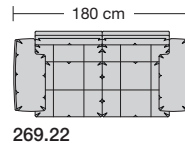

### Sitzhöhen

Sitzhöhe 43 cm  
Sitzhöhe 46 cm  
durch Verlängerung des Seitenteils

⑥ **Fussausführung**  
Wangenarmlehne mit Metallfussplatte  
Metallkufe  
Holzkufe