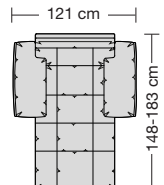

Lucca-LE18 Ausführung Spitzkissen

collection

Produktinformation

① **Nackenstütze**
Kammerkissen mit Daunencharakter. Füllung Polyschaumstäbchen und hochwertige Vliesfasern.

② **Rückenkissen**
Kammerkissen mit Daunencharakter. Füllung Polyschaumstäbchen und hochwertige Vliesfasern.

③ **Sitzkissen**
Kammerkissen mit Daunencharakter. Füllung Erpo Selecta RG 80.

④ **Unterfederung**
Dauerelastische Gummigurtunterfederung mit Polyetherschaumaufgabe und Polyestervliesabdeckung.

⑤ **Stahlrohrkonstruktion**
Das Prinzip der Bequemlichkeit für die stufenlose Anpassung von Rückenlehne und Sitz.

Sitzhöhen

Sitzhöhe 43 cm
Sitzhöhe 46 cm
durch Verlängerung des Seitenteils

⑥ **Fussausführung**
Wangenarmlehne mit Metallfussplatte
Metallkufe
Holzkufe

266.10

266.440 L/R

266.12

266.450 L/R

266.22

266.460 L/R

266.25

260.78 L/R

260.79 L/R

266.32

266.780

266.790

266.60