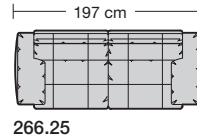

Lucca-LE18 Ausführung Spitzkissen

collection

Produktinformation

① **Nackenstütze**
Kammerkissen mit Daunencharakter. Füllung Polyschaumstäbchen und hochwertige Vliesfasern.

② **Rückenkissen**
Kammerkissen mit Daunencharakter. Füllung Polyschaumstäbchen und hochwertige Vliesfasern.

③ **Sitzkissen**
Kammerkissen mit Daunencharakter. Füllung Erpo Selecta RG 80.

④ **Unterfederung**
Dauerelastische Gummigurtunterfederung mit Polyetherschaumaufgabe und Polyestervliesabdeckung.

⑤ **Stahlrohrkonstruktion**
Das Prinzip der Bequemlichkeit für die stufenlose Anpassung von Rückenlehne und Sitz.

Sitzhöhen

Sitzhöhe 43 cm
Sitzhöhe 46 cm
durch Verlängerung des Seitenteils

⑥ **Fussausführung**
Wangenarmlehne mit Metallfussplatte
Metallkufe
Holzkufe

266.10

266.440 L/R

266.12

266.450 L/R

266.22

266.460 L/R

266.25

260.78 L/R

260.79 L/R

266.32

266.780

266.790

266.60