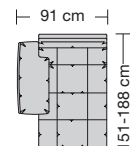

⑤ **Stahlrohrkonstruktion**
Das Prinzip der Bequemlichkeit für die stufenlose Anpassung von Rückenlehne und Sitz.

Sitzhöhen

Sitzhöhe 43 cm
Sitzhöhe 46 cm
durch Verlängerung des Seitenteils

⑥ **Fussausführung**
Wangenarmlehne mit Metallfussplatte
Metallkufe
Holzkufe