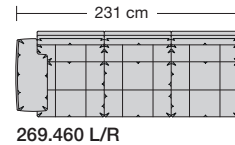

Lucca-LE18 Ausführung Spitzkissen

collection

Produktinformation

① **Nackenstütze**
Kammerkissen mit Daunencharakter. Füllung Polyschaumstäbchen und hochwertige Vliesfasern.

② **Rückenkissen**
Kammerkissen mit Daunencharakter. Füllung Polyschaumstäbchen und hochwertige Vliesfasern.

③ **Sitzkissen**
Kammerkissen mit Daunencharakter. Füllung Erpo Selecta RG 80.

④ **Unterfederung**
Dauerelastische Gummigurtunterfederung mit Polyetherschaumaufgabe und Polyestervliesabdeckung.

⑤ **Stahlrohrkonstruktion**
Das Prinzip der Bequemlichkeit für die stufenlose Anpassung von Rückenlehne und Sitz.

Sitzhöhen

Sitzhöhe 43 cm
Sitzhöhe 46 cm
durch Verlängerung des Seitenteils

⑥ **Fussausführung**
Wangenarmlehne mit Metallfussplatte
Metallkufe
Holzkufe