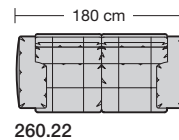

④ **Unterfederung**
Dauerelastische Gummigurtunterfederung mit Polyetherschaumauflage und Polyestervliesabdeckung.