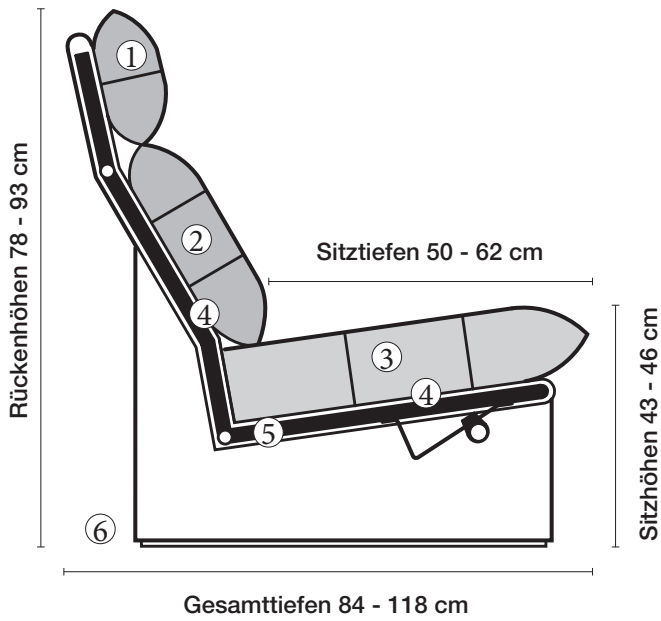

Lucca-LE18 extra hoch

Ausführung Bodenkissen

Die Sitzkissen sind preisgleich mit oder ohne Trennungsnähte lieferbar.

Sitzhöhe 43 oder 46 cm bei der Bestellung unbedingt angeben.					
	Longchair 2 Armlehnen	Longchair 2 Armlehnen			
Breite	112 x 151 cm	121 x 151 cm			
Bestell-Nr.	263.780	263.790			
Stoffgruppe	13				
	14				
	15				
	16				
	17				
	18				
	19				
	20				
Ledergruppe					
	Ledergruppe D				
(Leder 170)	Ledergruppe E				
	Ledergruppe F				
(Leder 190)	Ledergruppe G				
	Ledergruppe H				
(Leder 43)	Ledergruppe I				
(Leder 42)	Ledergruppe J				
(Leder 250)	Ledergruppe K				
(Leder 430/45)	Ledergruppe L				
(Leder 390)	Ledergruppe M				
(Leder 450)	Ledergruppe N				
(Leder 550)	Ledergruppe O				
	Ledergruppe P				
	Ledergruppe Q				
Stoffbedarf, ohne Rapport					
140 cm breit	5.70 m	6.00 m			

collection

erpo[®]
Sitz. Kultur.

Lucca-LE18 hoch
Ausführung Spitzkissen

Lucca-LE18 Ausführung Spitzkissen

collection

Produktinformation

① **Nackenstütze**
Kammerkissen mit Daunencharakter. Füllung Polyschaumstäbchen und hochwertige Vliesfasern.

⑤ **Stahlrohrkonstruktion**
Das Prinzip der Bequemlichkeit für die stufenlose Anpassung von Rückenlehne und Sitz.

Sitzhöhen

Sitzhöhe 43 cm
Sitzhöhe 46 cm
durch Verlängerung des Seitenteils

⑥ **Fussausführung**
Wangenarmlehne mit Metallfussplatte
Metallkufe
Holzkufe