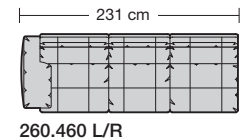

- ④ **Unterfederung**
  Dauerelastische Gummigurtunterfederung mit Polyetherschaumauflage und Polyestervliesabdeckung.