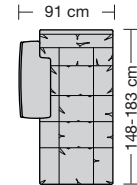

⑤ **Stahlrohrkonstruktion**
Das Prinzip der Bequemlichkeit für die stufenlose Anpassung von Rückenlehne und Sitz.

Sitzhöhen

Sitzhöhe 43 cm
Sitzhöhe 46 cm
durch Verlängerung des Seitenteils

⑥ **Fussausführung**
Wangenarmlehne mit Metallfussplatte
Metallkufe
Holzkufe

266.10

266.440 L/R

266.12

266.450 L/R

266.22

266.460 L/R

266.25

260.78 L/R