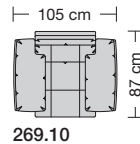

### Sitzhöhen

Sitzhöhe 43 cm  
Sitzhöhe 46 cm  
durch Verlängerung des Seitenteils

⑥ **Fussausführung**  
Wangenarmlehne mit Metallfussplatte  
Metallkufe  
Holzkufe