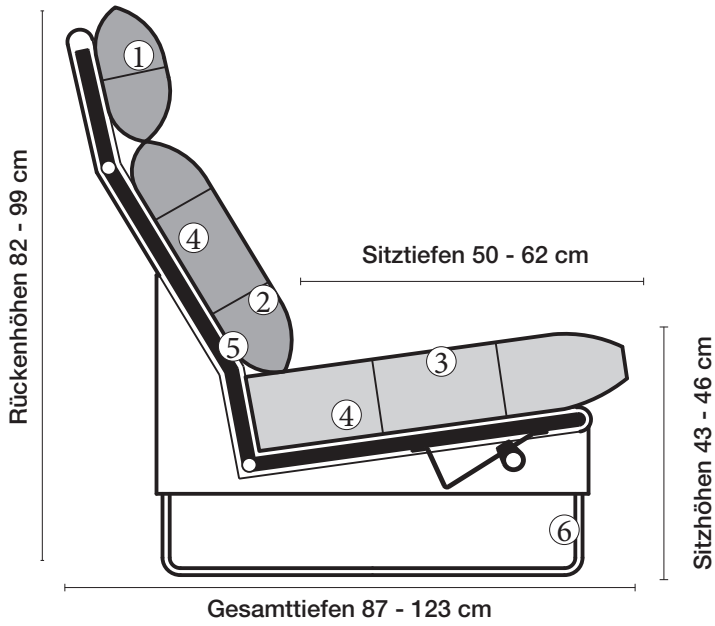

Lucca-LE18 hoch

Ausführung Bodenkissen

Die Sitzkissen sind preisgleich mit oder ohne Trennungsnähte lieferbar.

Sitzhöhe 43 oder 46 cm bei der Bestellung unbedingt angeben.					
	Longchair 2 Armlehnen	Longchair 2 Armlehnen			
Breite	112 x 148 cm	121 x 148 cm			
Bestell-Nr.	260.780	260.790			
Stoffgruppe	13				
	14				
	15				
	16				
	17				
	18				
	19				
	20				
Ledergruppe					
	Ledergruppe D				
(Leder 170)	Ledergruppe E				
	Ledergruppe F				
(Leder 190)	Ledergruppe G				
	Ledergruppe H				
(Leder 43)	Ledergruppe I				
(Leder 42)	Ledergruppe J				
(Leder 250)	Ledergruppe K				
(Leder 430/45)	Ledergruppe L				
(Leder 390)	Ledergruppe M				
(Leder 450)	Ledergruppe N				
(Leder 550)	Ledergruppe O				
	Ledergruppe P				
	Ledergruppe Q				
Stoffbedarf, ohne Rapport					
140 cm breit	5.70 m	6.00 m			

collection

erpo[®]
Sitz. Kultur.

Lucca-LE18 extra hoch
Ausführung Bodenkissen

Lucca-LE18 Ausführung Bodenkissen

collection

Produktinformation

- ① **Nackenstütze**
Kammerkissen mit Daunencharakter. Füllung Polyschaumstäbchen und hochwertige Vliesfasern.
- ② **Rückenkissen**
Kammerkissen mit Daunencharakter. Füllung Polyschaumstäbchen und hochwertige Vliesfasern.
- ③ **Sitzkissen**
Kammerkissen mit Daunencharakter. Füllung Erpo Selecta RG 80.

Sitzhöhen

Sitzhöhe 43 cm
Sitzhöhe 46 cm
durch Verlängerung des Seitenteils

- ⑥ **Fussausführung**
Wangenarmlehne mit Metallfussplatte
Metallkufe
Holzkufe

Lucca-LE18 Ausführung Bodenkissen

collection

Produktinformation