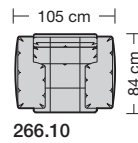

⑤ **Stahlrohrkonstruktion**
Das Prinzip der Bequemlichkeit für die stufenlose Anpassung von Rückenlehne und Sitz.

Sitzhöhen

Sitzhöhe 43 cm
Sitzhöhe 46 cm
durch Verlängerung des Seitenteils

⑥ **Fussausführung**
Wangenarmlehne mit Metallfussplatte
Metallkufe
Holzkufe