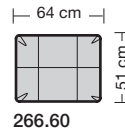

260.79 L/R

266.32

266.780

266.790

266.60

Lucca-LE18 Ausführung Spitzkissen

collection

Produktinformation