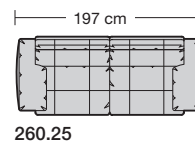

⑤ **Stahlrohrkonstruktion**
Das Prinzip der Bequemlichkeit für die stufenlose Anpassung von Rückenlehne und Sitz.