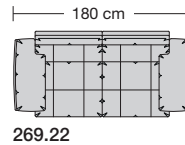

Lucca-LE18 Ausführung Spitzkissen

collection

Produktinformation

① **Nackenstütze**
Kammerkissen mit Daunencharakter. Füllung Polyschaumstäbchen und hochwertige Vliesfasern.

② **Rückenkissen**
Kammerkissen mit Daunencharakter. Füllung Polyschaumstäbchen und hochwertige Vliesfasern.

③ **Sitzkissen**
Kammerkissen mit Daunencharakter. Füllung Erpo Selecta RG 80.

④ **Unterfederung**
Dauerelastische Gummigurtunterfederung mit Polyetherschaumaufgabe und Polyestervliesabdeckung.

⑤ **Stahlrohrkonstruktion**
Das Prinzip der Bequemlichkeit für die stufenlose Anpassung von Rückenlehne und Sitz.

Sitzhöhen

Sitzhöhe 43 cm
Sitzhöhe 46 cm
durch Verlängerung des Seitenteils

⑥ **Fussausführung**
Wangenarmlehne mit Metallfussplatte
Metallkufe
Holzkufe