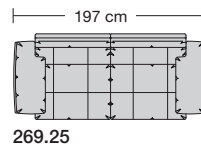

### Sitzhöhen

Sitzhöhe 43 cm  
Sitzhöhe 46 cm  
durch Verlängerung des Seitenteils

⑥ **Fussausführung**  
Wangenarmlehne mit Metallfussplatte  
Metallkufe  
Holzkufe