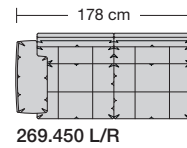

Lucca-LE18 Ausführung Spitzkissen

collection

Produktinformation

① **Nackenstütze**
Kammerkissen mit Daunencharakter. Füllung Polyschaumstäbchen und hochwertige Vliesfasern.

② **Rückenkissen**
Kammerkissen mit Daunencharakter. Füllung Polyschaumstäbchen und hochwertige Vliesfasern.

③ **Sitzkissen**
Kammerkissen mit Daunencharakter. Füllung Erpo Selecta RG 80.

④ **Unterfederung**
Dauerelastische Gummigurtunterfederung mit Polyetherschaumaufgabe und Polyestervliesabdeckung.

⑤ **Stahlrohrkonstruktion**
Das Prinzip der Bequemlichkeit für die stufenlose Anpassung von Rückenlehne und Sitz.

Sitzhöhen

Sitzhöhe 43 cm
Sitzhöhe 46 cm
durch Verlängerung des Seitenteils

⑥ **Fussausführung**
Wangenarmlehne mit Metallfussplatte
Metallkufe
Holzkufe