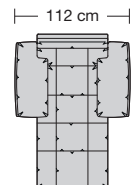

Lucca-LE18 Ausführung Spitzkissen

collection

Produktinformation

① **Nackenstütze**
Kammerkissen mit Daunencharakter. Füllung Polyschaumstäbchen und hochwertige Vliesfasern.

② **Rückenkissen**
Kammerkissen mit Daunencharakter. Füllung Polyschaumstäbchen und hochwertige Vliesfasern.

③ **Sitzkissen**
Kammerkissen mit Daunencharakter. Füllung Erpo Selecta RG 80.

④ **Unterfederung**
Dauerelastische Gummigurtunterfederung mit Polyetherschaumauflage und Polyestervliesabdeckung.

⑤ **Stahlrohrkonstruktion**
Das Prinzip der Bequemlichkeit für die stufenlose Anpassung von Rückenlehne und Sitz.

Sitzhöhen

Sitzhöhe 43 cm
Sitzhöhe 46 cm
durch Verlängerung des Seitenteils

⑥ **Fussausführung**
Wangenarmlehne mit Metallfussplatte
Metallkufe
Holzkufe

266.10

266.440 L/R

266.12

266.450 L/R

266.22

266.460 L/R

266.25

260.78 L/R

260.79 L/R

266.32

266.780

266.790

266.60