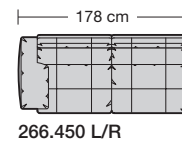

### Sitzhöhen

Sitzhöhe 43 cm  
Sitzhöhe 46 cm  
durch Verlängerung des Seitenteils

⑥ **Fussausführung**  
Wangenarmlehne mit Metallfussplatte  
Metallkufe  
Holzkufe

266.10

266.440 L/R

266.12

266.450 L/R

266.22