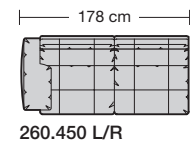

③ **Sitzkissen**
Kammerkissen mit Daunencharakter. Füllung Erpo Selecta RG 80.