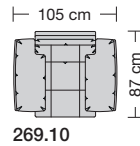

Lucca-LE18 Ausführung Spitzkissen

collection

Produktinformation

① **Nackenstütze**
Kammerkissen mit Daunencharakter. Füllung Polyschaumstäbchen und hochwertige Vliesfasern.

② **Rückenkissen**
Kammerkissen mit Daunencharakter. Füllung Polyschaumstäbchen und hochwertige Vliesfasern.

③ **Sitzkissen**
Kammerkissen mit Daunencharakter. Füllung Erpo Selecta RG 80.

④ **Unterfederung**
Dauerelastische Gummigurtunterfederung mit Polyetherschaumaufgabe und Polyestervliesabdeckung.

⑤ **Stahlrohrkonstruktion**
Das Prinzip der Bequemlichkeit für die stufenlose Anpassung von Rückenlehne und Sitz.

Sitzhöhen

Sitzhöhe 43 cm
Sitzhöhe 46 cm
durch Verlängerung des Seitenteils

⑥ **Fussausführung**
Wangenarmlehne mit Metallfussplatte
Metallkufe
Holzkufe