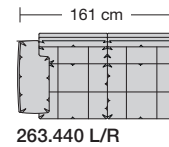

### Sitzhöhen

Sitzhöhe 43 cm  
Sitzhöhe 46 cm  
durch Verlängerung des Seitenteils

⑥ **Fussausführung**  
Wangenarmlehne mit Metallfussplatte  
Metallkufe  
Holzkufe