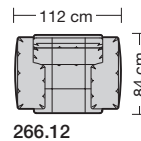

### Sitzhöhen

Sitzhöhe 43 cm  
Sitzhöhe 46 cm  
durch Verlängerung des Seitenteils

⑥ **Fussausführung**  
Wangenarmlehne mit Metallfussplatte  
Metallkufe  
Holzkufe

266.10

266.440 L/R

266.12

266.450 L/R

266.22