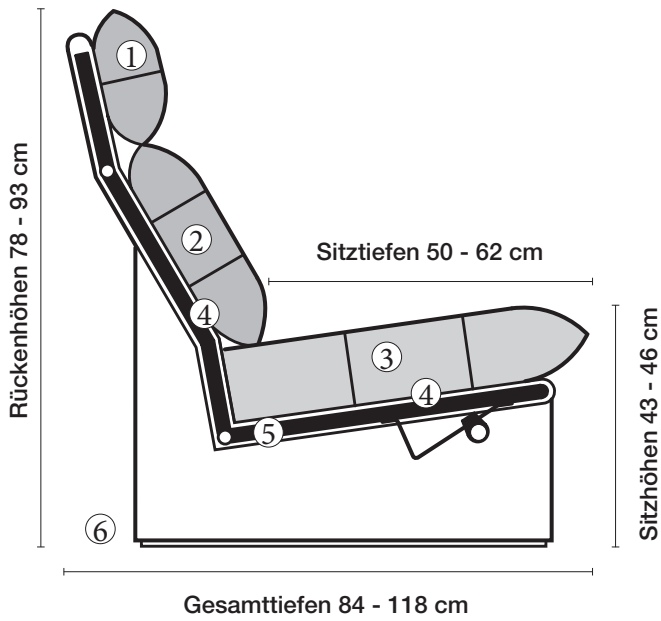

Lucca-LE18 Ausführung Spitzkissen

collection

Produktinformation

① **Nackenstütze**
Kammerkissen mit Daunencharakter. Füllung Polyschaumstäbchen und hochwertige Vliesfasern.

② **Rückenkissen**
Kammerkissen mit Daunencharakter. Füllung Polyschaumstäbchen und hochwertige Vliesfasern.

③ **Sitzkissen**
Kammerkissen mit Daunencharakter. Füllung Erpo Selecta RG 80.

④ **Unterfederung**
Dauerelastische Gummigurtunterfederung mit Polyetherschaumaufgabe und Polyestervliesabdeckung.

⑤ **Stahlrohrkonstruktion**
Das Prinzip der Bequemlichkeit für die stufenlose Anpassung von Rückenlehne und Sitz.

Sitzhöhen

Sitzhöhe 43 cm
Sitzhöhe 46 cm
durch Verlängerung des Seitenteils

⑥ **Fussausführung**
Wangenarmlehne mit Metallfussplatte
Metallkufe
Holzkufe

266.10

266.440 L/R

266.12

266.450 L/R

266.22

266.460 L/R

266.25

260.78 L/R

260.79 L/R

266.32

266.780

266.790

266.60