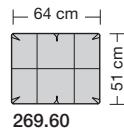

Lucca-LE18 Ausführung Spitzkissen

collection

Produktinformation

① **Nackenstütze**
Kammerkissen mit Daunencharakter. Füllung Polyschaumstäbchen und hochwertige Vliesfasern.

② **Rückenkissen**
Kammerkissen mit Daunencharakter. Füllung Polyschaumstäbchen und hochwertige Vliesfasern.

③ **Sitzkissen**
Kammerkissen mit Daunencharakter. Füllung Erpo Selecta RG 80.

④ **Unterfederung**
Dauerelastische Gummigurtunterfederung mit Polyetherschaumaufgabe und Polyestervliesabdeckung.

⑤ **Stahlrohrkonstruktion**
Das Prinzip der Bequemlichkeit für die stufenlose Anpassung von Rückenlehne und Sitz.

Sitzhöhen

Sitzhöhe 43 cm
Sitzhöhe 46 cm
durch Verlängerung des Seitenteils

⑥ **Fussausführung**
Wangenarmlehne mit Metallfussplatte
Metallkufe
Holzkufe