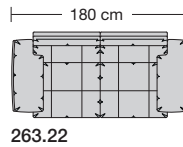

### Sitzhöhen

Sitzhöhe 43 cm  
Sitzhöhe 46 cm  
durch Verlängerung des Seitenteils

⑥ **Fussausführung**  
Wangenarmlehne mit Metallfussplatte  
Metallkufe  
Holzkufe