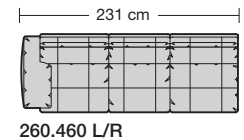

④ **Unterfederung**
Dauerelastische Gummigurtunterfederung mit Polyetherschaumauflage und Polyestervliesabdeckung.