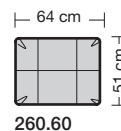

Möbel Letz GmbH
Am Gewerbepark 11
06895 Zahna-Elster

Tel.: 035383 - 6018 50

Fax.: 035383 - 6018 17

collection

erpo[®]
Sitz. Kultur.

Lucca-LE18 hoch
Ausführung Bodenkissen

1. **Zarge**
ca. 9 cm
2. **Armlehnenbreite**
ca. 6 cm
3. **Sitzkissenhöhe**
ca. 15 cm
4. **Rückenkissenhöhe**
ca. 38 cm
5. **Nackenstützenhöhe**
ca. 24 cm
6. **Armlehnenbreite beim Armlehnkissen**
ca. 21 cm
7. **Armlehnkissenbreite**
ca. 27 cm

Sitzhöhen
Sitzhöhe 43 cm
Sitzhöhe 46 cm durch Verlängerung des Seitenteils

⑥ **Fussausführung**
Wangenarmlehne mit Metallfussplatte
Metallkufe
Holzkufe

Lucca-LE18 Ausführung Bodenkissen

collection

Produktinformation