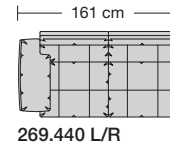

### Sitzhöhen

Sitzhöhe 43 cm  
Sitzhöhe 46 cm  
durch Verlängerung des Seitenteils

⑥ **Fussausführung**  
Wangenarmlehne mit Metallfussplatte  
Metallkufe  
Holzkufe