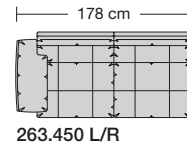

### Sitzhöhen

Sitzhöhe 43 cm  
Sitzhöhe 46 cm  
durch Verlängerung des Seitenteils

⑥ **Fussausführung**  
Wangenarmlehne mit Metallfussplatte  
Metallkufe  
Holzkufe