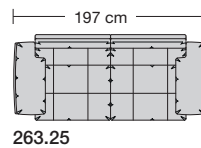

Lucca-LE18 Ausführung Bodenkissen

collection

Produktinformation

- ① **Nackenstütze**
  Kammerkissen mit Daunencharakter. Füllung Polyschaumstäbchen und hochwertige Vliesfasern.
- ② **Rückenkissen**
  Kammerkissen mit Daunencharakter. Füllung Polyschaumstäbchen und hochwertige Vliesfasern.
- ③ **Sitzkissen**
  Kammerkissen mit Daunencharakter. Füllung Erpo Selecta RG 80.

- ④ **Unterfederung**
  Dauerelastische Gummigurtunterfederung mit Polyetherschaumauflage und Polyestervliesabdeckung.

- ⑤ **Stahlrohrkonstruktion**
  Das Prinzip der Bequemlichkeit für die stufenlose Anpassung von Rückenlehne und Sitz.

Sitzhöhen

Sitzhöhe 43 cm
Sitzhöhe 46 cm
durch Verlängerung des Seitenteils

- ⑥ **Fussausführung**
  Wangenarmlehne mit Metallfussplatte
  Metallkufe
  Holzkufe