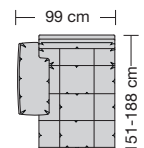

Lucca-LE18 hoch

Ausführung Bodenkissen

Die Sitzkissen sind preisgleich mit oder ohne Trennungsnähte lieferbar.

Sitzhöhe 43 oder 46 cm bei der Bestellung unbedingt angeben.					
					
	Anreihsofa 2-sitzig	Anreihsofa 2 1/2-sitzig	Anreihsofa 3-sitzig	Longchair	Longchair
Breite	161 cm	178 cm	231 cm	91 x 148 cm	99 x 148 cm
Bestell-Nr.	260.440 L/R	260.450 L/R	260.460 L/R	260.78 L/R	260.79 L/R
Stoffgruppe	13				
	14				
	15				
	16				
	17				
	18				
	19				
	20				
Ledergruppe					
	Ledergruppe D				
(Leder 170)	Ledergruppe E				
	Ledergruppe F				
(Leder 190)	Ledergruppe G				
	Ledergruppe H				
(Leder 43)	Ledergruppe I				
(Leder 42)	Ledergruppe J				
(Leder 250)	Ledergruppe K				
(Leder 430/45)	Ledergruppe L				
(Leder 390)	Ledergruppe M				
(Leder 450)	Ledergruppe N				
(Leder 550)	Ledergruppe O				
	Ledergruppe P				
	Ledergruppe Q				
Stoffbedarf, ohne Rapport					
140 cm breit	7.80 m	8.50 m	11.10 m	5.70 m	6.00 m

Lucca-LE18 hoch

Ausführung Bodenkissen

Die Sitzkissen sind preisgleich mit oder ohne Trennungsnähte lieferbar.

Sitzhöhe 43 oder 46 cm bei der Bestellung unbedingt angeben.					
	Longchair 2 Armlehnen	Longchair 2 Armlehnen			
Breite	112 x 148 cm	121 x 148 cm			
Bestell-Nr.	260.780	260.790			
Stoffgruppe	13				
	14				
	15				
	16				
	17				
	18				
	19				
	20				
Ledergruppe					
	Ledergruppe D				
(Leder 170)	Ledergruppe E				
	Ledergruppe F				
(Leder 190)	Ledergruppe G				
	Ledergruppe H				
(Leder 43)	Ledergruppe I				
(Leder 42)	Ledergruppe J				
(Leder 250)	Ledergruppe K				
(Leder 430/45)	Ledergruppe L				
(Leder 390)	Ledergruppe M				
(Leder 450)	Ledergruppe N				
(Leder 550)	Ledergruppe O				
	Ledergruppe P				
	Ledergruppe Q				
Stoffbedarf, ohne Rapport					
140 cm breit	5.70 m	6.00 m			

Sitzhöhen

Sitzhöhe 43 cm
Sitzhöhe 46 cm
durch Verlängerung des Seitenteils

- ⑥ **Fussausführung**
Wangenarmlehne mit Metallfussplatte
Metallkufe
Holzkufe

Lucca-LE18 Ausführung Bodenkissen

collection

Produktinformation