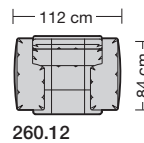

- ③ **Sitzkissen**
  Kammerkissen mit Daunencharakter. Füllung Erpo Selecta RG 80.