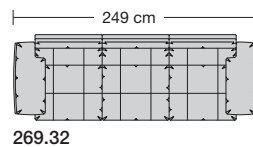

Lucca-LE18 Ausführung Spitzkissen

collection

Produktinformation

① **Nackenstütze**
Kammerkissen mit Daunencharakter. Füllung Polyschaumstäbchen und hochwertige Vliesfasern.

② **Rückenkissen**
Kammerkissen mit Daunencharakter. Füllung Polyschaumstäbchen und hochwertige Vliesfasern.

③ **Sitzkissen**
Kammerkissen mit Daunencharakter. Füllung Erpo Selecta RG 80.

④ **Unterfederung**
Dauerelastische Gummigurtunterfederung mit Polyetherschaumaufgabe und Polyestervliesabdeckung.

⑤ **Stahlrohrkonstruktion**
Das Prinzip der Bequemlichkeit für die stufenlose Anpassung von Rückenlehne und Sitz.

Sitzhöhen

Sitzhöhe 43 cm
Sitzhöhe 46 cm
durch Verlängerung des Seitenteils

⑥ **Fussausführung**
Wangenarmlehne mit Metallfussplatte
Metallkufe
Holzkufe