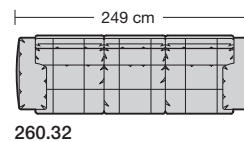

Sitzhöhen
Sitzhöhe 43 cm
Sitzhöhe 46 cm durch Verlängerung des Seitenteils