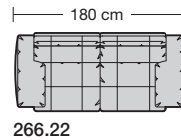

### Sitzhöhen

Sitzhöhe 43 cm  
Sitzhöhe 46 cm  
durch Verlängerung des Seitenteils

⑥ **Fussausführung**  
Wangenarmlehne mit Metallfussplatte  
Metallkufe  
Holzkufe

266.10

266.440 L/R

266.12

266.450 L/R

266.22