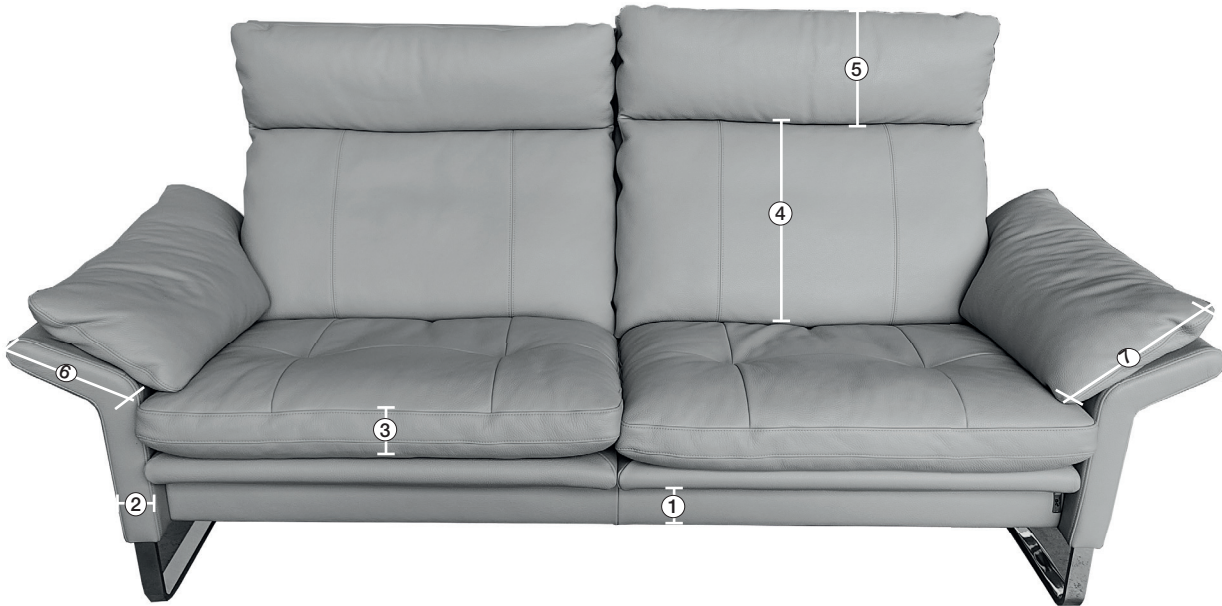

# collection

**erpo**<sup>®</sup>  
Sitz. Kultur.

Lucca-LE18 hoch  
Ausführung Bodenkissen

1. **Zarge**  
ca. 9 cm
2. **Armlehnenbreite**  
ca. 6 cm
3. **Sitzkissenhöhe**  
ca. 15 cm
4. **Rückenkissenhöhe**  
ca. 38 cm
5. **Nackenstützenhöhe**  
ca. 24 cm
6. **Armlehnenbreite beim Armlehnkissen**  
ca. 21 cm
7. **Armlehnkissenbreite**  
ca. 27 cm

# Lucca-LE18 Ausführung Bodenkissen