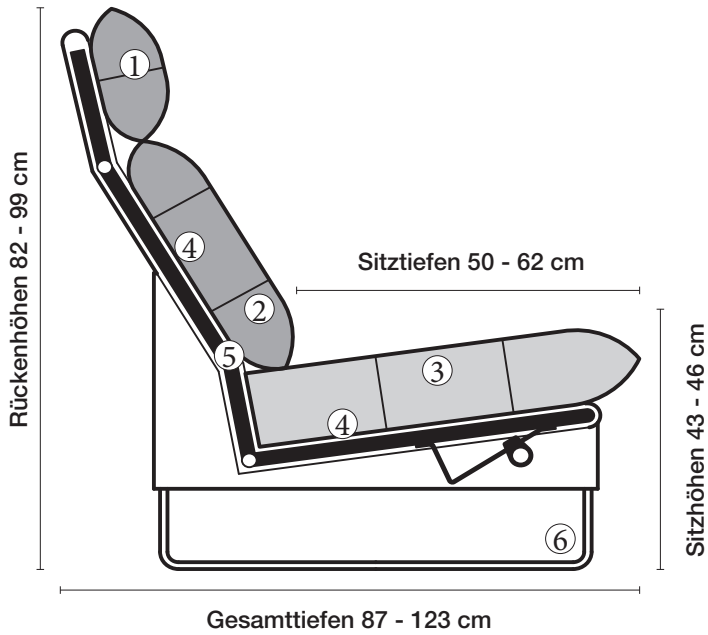

Lucca-LE18 Ausführung Spitzkissen

collection

Produktinformation

① **Nackenstütze**
Kammerkissen mit Daunencharakter. Füllung Polyschaumstäbchen und hochwertige Vliesfasern.

② **Rückenkissen**
Kammerkissen mit Daunencharakter. Füllung Polyschaumstäbchen und hochwertige Vliesfasern.

③ **Sitzkissen**
Kammerkissen mit Daunencharakter. Füllung Erpo Selecta RG 80.

④ **Unterfederung**
Dauerelastische Gummigurtunterfederung mit Polyetherschaumaufgabe und Polyestervliesabdeckung.

⑤ **Stahlrohrkonstruktion**
Das Prinzip der Bequemlichkeit für die stufenlose Anpassung von Rückenlehne und Sitz.

Sitzhöhen

Sitzhöhe 43 cm
Sitzhöhe 46 cm
durch Verlängerung des Seitenteils

⑥ **Fussausführung**
Wangenarmlehne mit Metallfussplatte
Metallkufe
Holzkufe