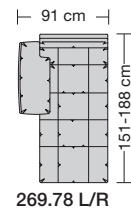

### Sitzhöhen

Sitzhöhe 43 cm  
Sitzhöhe 46 cm  
durch Verlängerung des Seitenteils

⑥ **Fussausführung**  
Wangenarmlehne mit Metallfussplatte  
Metallkufe  
Holzkufe