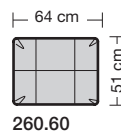

Sitzhöhen

Sitzhöhe 43 cm
Sitzhöhe 46 cm durch Verlängerung des Seitenteils

- ⑥ **Fussausführung**
  Wangenarmlehne mit Metallfussplatte
  Metallkufe
  Holzkufe