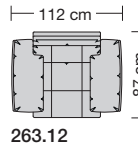

### Sitzhöhen

Sitzhöhe 43 cm  
Sitzhöhe 46 cm  
durch Verlängerung des Seitenteils

⑥ **Fussausführung**  
Wangenarmlehne mit Metallfussplatte  
Metallkufe  
Holzkufe