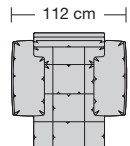

Lucca-LE18 Ausführung Bodenkissen

collection

Produktinformation

- ① **Nackenstütze**
  Kammerkissen mit Daunencharakter. Füllung Polyschaumstäbchen und hochwertige Vliesfasern.
- ② **Rückenkissen**
  Kammerkissen mit Daunencharakter. Füllung Polyschaumstäbchen und hochwertige Vliesfasern.
- ③ **Sitzkissen**
  Kammerkissen mit Daunencharakter. Füllung Erpo Selecta RG 80.

- ④ **Unterfederung**
  Dauerelastische Gummigurtunterfederung mit Polyetherschaumauflage und Polyestervliesabdeckung.

- ⑤ **Stahlrohrkonstruktion**
  Das Prinzip der Bequemlichkeit für die stufenlose Anpassung von Rückenlehne und Sitz.

Sitzhöhen

Sitzhöhe 43 cm
Sitzhöhe 46 cm
durch Verlängerung des Seitenteils

- ⑥ **Fussausführung**
  Wangenarmlehne mit Metallfussplatte
  Metallkufe
  Holzkufe