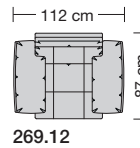

### Sitzhöhen

Sitzhöhe 43 cm  
Sitzhöhe 46 cm  
durch Verlängerung des Seitenteils

⑥ **Fussausführung**  
Wangenarmlehne mit Metallfussplatte  
Metallkufe  
Holzkufe