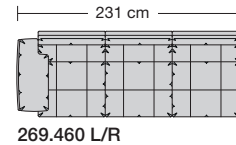

### Sitzhöhen

Sitzhöhe 43 cm  
Sitzhöhe 46 cm  
durch Verlängerung des Seitenteils

⑥ **Fussausführung**  
Wangenarmlehne mit Metallfussplatte  
Metallkufe  
Holzkufe