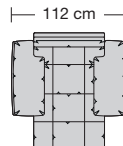

### Sitzhöhen

Sitzhöhe 43 cm  
Sitzhöhe 46 cm  
durch Verlängerung des Seitenteils

⑥ **Fussausführung**  
Wangenarmlehne mit Metallfussplatte  
Metallkufe  
Holzkufe