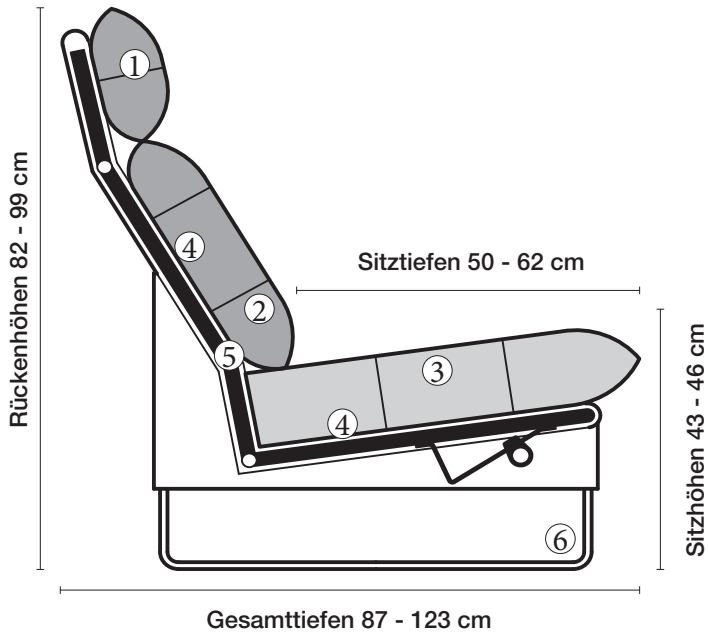

⑤ **Stahlrohrkonstruktion**
Das Prinzip der Bequemlichkeit für die stufenlose Anpassung von Rückenlehne und Sitz.

Sitzhöhen

Sitzhöhe 43 cm
Sitzhöhe 46 cm
durch Verlängerung des Seitenteils

⑥ **Fussausführung**
Wangenarmlehne mit Metallfussplatte
Metallkufe
Holzkufe

Lucca-LE18 hoch

Ausführung Spitzkissen

Die Sitzkissen sind preisgleich mit oder ohne Trennungsnähte lieferbar.

collection

Sitzhöhe 43 oder 46 cm bei der Bestellung unbedingt angeben.					
	Longchair 2 Armlehnen	Longchair 2 Armlehnen			
Breite	112 x 148 cm	121 x 148 cm			
Bestell-Nr.	266.780	266.790			
Stoffgruppe	13				
	14				
	15				
	16				
	17				
	18				
	19				
	20				
Ledergruppe					
	Ledergruppe D				
(Leder 170)	Ledergruppe E				
	Ledergruppe F				
(Leder 190)	Ledergruppe G				
	Ledergruppe H				
(Leder 43)	Ledergruppe I				
(Leder 42)	Ledergruppe J				
(Leder 250)	Ledergruppe K				
(Leder 430/45)	Ledergruppe L				
(Leder 390)	Ledergruppe M				
(Leder 450)	Ledergruppe N				
(Leder 550)	Ledergruppe O				
	Ledergruppe P				
	Ledergruppe Q				
Stoffbedarf, ohne Rapport					
140 cm breit	5.70 m	6.00 m			

collection

erpo[®]
Sitz. Kultur.

Lucca-LE18 extra hoch
Ausführung Spitzkissen

Lucca-LE18 Ausführung Spitzkissen

collection

Produktinformation

① **Nackenstütze**
Kammerkissen mit Daunencharakter. Füllung Polyschaumstäbchen und hochwertige Vliesfasern.