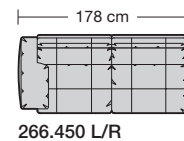

⑤ **Stahlrohrkonstruktion**
Das Prinzip der Bequemlichkeit für die stufenlose Anpassung von Rückenlehne und Sitz.

Sitzhöhen

Sitzhöhe 43 cm
Sitzhöhe 46 cm
durch Verlängerung des Seitenteils

⑥ **Fussausführung**
Wangenarmlehne mit Metallfussplatte
Metallkufe
Holzkufe

266.10

266.440 L/R

266.12

266.450 L/R

266.22

266.460 L/R

266.25

260.78 L/R