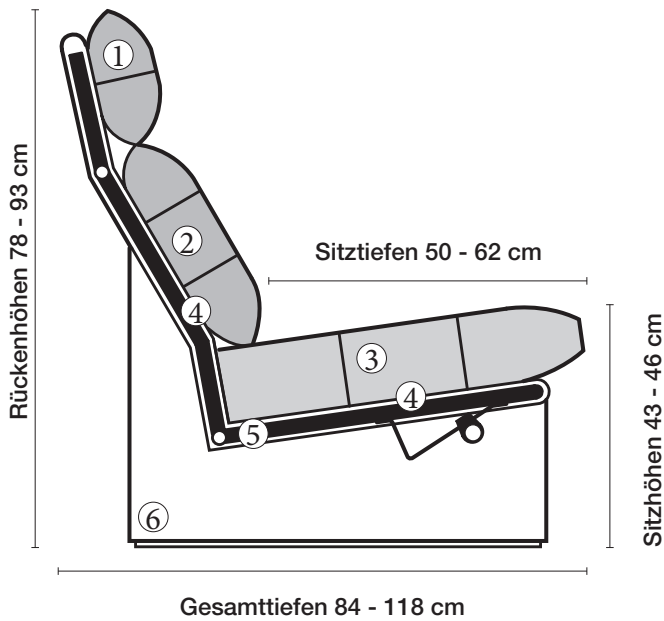

Lucca-LE18 Ausführung Bodenkissen

collection

Produktinformation

- ① **Nackenstütze**
  Kammerkissen mit Daunencharakter. Füllung Polyschaumstäbchen und hochwertige Vliesfasern.

- ② **Rückenkissen**
  Kammerkissen mit Daunencharakter. Füllung Polyschaumstäbchen und hochwertige Vliesfasern.

- ③ **Sitzkissen**
  Kammerkissen mit Daunencharakter. Füllung Erpo Selecta RG 80.

- ④ **Unterfederung**
  Dauerelastische Gummigurtunterfederung mit Polyetherschaumauflage und Polyestervliesabdeckung.