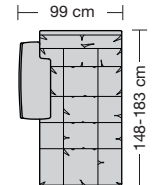

⑤ **Stahlrohrkonstruktion**
Das Prinzip der Bequemlichkeit für die stufenlose Anpassung von Rückenlehne und Sitz.

Sitzhöhen

Sitzhöhe 43 cm
Sitzhöhe 46 cm
durch Verlängerung des Seitenteils

⑥ **Fussausführung**
Wangenarmlehne mit Metallfussplatte
Metallkufe
Holzkufe

266.10

266.440 L/R

266.12

266.450 L/R

266.22

266.460 L/R

266.25

260.78 L/R