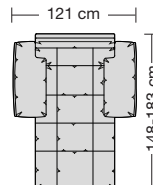

Lucca-LE18 Ausführung Spitzkissen

collection

Produktinformation

① **Nackenstütze**
Kammerkissen mit Daunencharakter. Füllung Polyschaumstäbchen und hochwertige Vliesfasern.

② **Rückenkissen**
Kammerkissen mit Daunencharakter. Füllung Polyschaumstäbchen und hochwertige Vliesfasern.

③ **Sitzkissen**
Kammerkissen mit Daunencharakter. Füllung Erpo Selecta RG 80.

④ **Unterfederung**
Dauerelastische Gummigurtunterfederung mit Polyetherschaumauflage und Polyestervliesabdeckung.

⑤ **Stahlrohrkonstruktion**
Das Prinzip der Bequemlichkeit für die stufenlose Anpassung von Rückenlehne und Sitz.

Sitzhöhen

Sitzhöhe 43 cm
Sitzhöhe 46 cm
durch Verlängerung des Seitenteils

⑥ **Fussausführung**
Wangenarmlehne mit Metallfussplatte
Metallkufe
Holzkufe

266.10

266.440 L/R

266.12

266.450 L/R

266.22

266.460 L/R

266.25

260.78 L/R

260.79 L/R

266.32

266.780

266.790

266.60