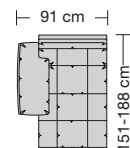

Lucca-LE18 hoch

Ausführung Bodenkissen

Die Sitzkissen sind preisgleich mit oder ohne Trennungsnähte lieferbar.

Sitzhöhe 43 oder 46 cm bei der Bestellung unbedingt angeben.					
					
	Anreihsofa 2-sitzig	Anreihsofa 2 1/2-sitzig	Anreihsofa 3-sitzig	Longchair	Longchair
Breite	161 cm	178 cm	231 cm	91 x 148 cm	99 x 148 cm
Bestell-Nr.	260.440 L/R	260.450 L/R	260.460 L/R	260.78 L/R	260.79 L/R
Stoffgruppe	13				
	14				
	15				
	16				
	17				
	18				
	19				
	20				
Ledergruppe					
	Ledergruppe D				
(Leder 170)	Ledergruppe E				
	Ledergruppe F				
(Leder 190)	Ledergruppe G				
	Ledergruppe H				
(Leder 43)	Ledergruppe I				
(Leder 42)	Ledergruppe J				
(Leder 250)	Ledergruppe K				
(Leder 430/45)	Ledergruppe L				
(Leder 390)	Ledergruppe M				
(Leder 450)	Ledergruppe N				
(Leder 550)	Ledergruppe O				
	Ledergruppe P				
	Ledergruppe Q				
Stoffbedarf, ohne Rapport					
140 cm breit	7.80 m	8.50 m	11.10 m	5.70 m	6.00 m

Lucca-LE18 hoch

Ausführung Bodenkissen

Die Sitzkissen sind preisgleich mit oder ohne Trennungsnähte lieferbar.

Sitzhöhe 43 oder 46 cm bei der Bestellung unbedingt angeben.					
	Longchair 2 Armlehnen	Longchair 2 Armlehnen			
Breite	112 x 148 cm	121 x 148 cm			
Bestell-Nr.	260.780	260.790			
Stoffgruppe	13				
	14				
	15				
	16				
	17				
	18				
	19				
	20				
Ledergruppe					
	Ledergruppe D				
(Leder 170)	Ledergruppe E				
	Ledergruppe F				
(Leder 190)	Ledergruppe G				
	Ledergruppe H				
(Leder 43)	Ledergruppe I				
(Leder 42)	Ledergruppe J				
(Leder 250)	Ledergruppe K				
(Leder 430/45)	Ledergruppe L				
(Leder 390)	Ledergruppe M				
(Leder 450)	Ledergruppe N				
(Leder 550)	Ledergruppe O				
	Ledergruppe P				
	Ledergruppe Q				
Stoffbedarf, ohne Rapport					
140 cm breit	5.70 m	6.00 m			

Sitzhöhen

Sitzhöhe 43 cm
Sitzhöhe 46 cm
durch Verlängerung des Seitenteils

- ⑥ **Fussausführung**
Wangenarmlehne mit Metallfussplatte
Metallkufe
Holzkufe

Lucca-LE18 Ausführung Bodenkissen

collection

Produktinformation