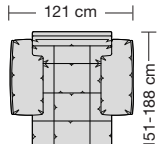

⑤ **Stahlrohrkonstruktion**
Das Prinzip der Bequemlichkeit für die stufenlose Anpassung von Rückenlehne und Sitz.

Sitzhöhen

Sitzhöhe 43 cm
Sitzhöhe 46 cm
durch Verlängerung des Seitenteils

⑥ **Fussausführung**
Wangenarmlehne mit Metallfussplatte
Metallkufe
Holzkufe