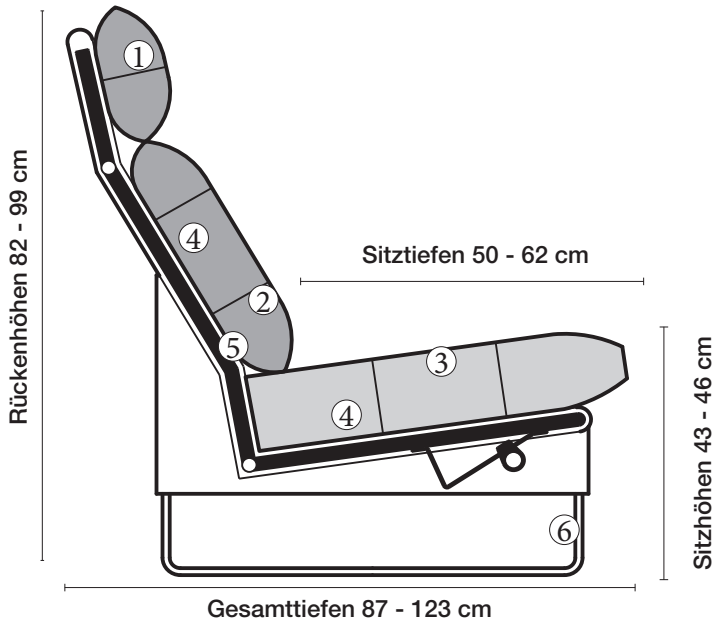

Lucca-LE18 Ausführung Bodenkissen

collection

Produktinformation

① **Nackenstütze**
Kammerkissen mit Daunencharakter. Füllung Polyschaumstäbchen und hochwertige Vliesfasern.

② **Rückenkissen**
Kammerkissen mit Daunencharakter. Füllung Polyschaumstäbchen und hochwertige Vliesfasern.

③ **Sitzkissen**
Kammerkissen mit Daunencharakter. Füllung Erpo Selecta RG 80.

④ **Unterfederung**
Dauerelastische Gummigurtunterfederung mit Polyetherschaumauflage und Polyestervliesabdeckung.

⑤ **Stahlrohrkonstruktion**
Das Prinzip der Bequemlichkeit für die stufenlose Anpassung von Rückenlehne und Sitz.

Sitzhöhen

Sitzhöhe 43 cm
Sitzhöhe 46 cm
durch Verlängerung des Seitenteils

⑥ **Fussausführung**
Wangenarmlehne mit Metallfussplatte
Metallkufe
Holzkufe