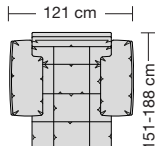

### Sitzhöhen

Sitzhöhe 43 cm  
Sitzhöhe 46 cm  
durch Verlängerung des Seitenteils

⑥ **Fussausführung**  
Wangenarmlehne mit Metallfussplatte  
Metallkufe  
Holzkufe