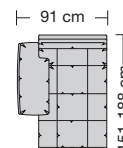

### Sitzhöhen

Sitzhöhe 43 cm  
Sitzhöhe 46 cm  
durch Verlängerung des Seitenteils

⑥ **Fussausführung**  
Wangenarmlehne mit Metallfussplatte  
Metallkufe  
Holzkufe