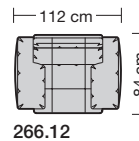

Lucca-LE18 Ausführung Spitzkissen

collection

Produktinformation

① **Nackenstütze**
Kammerkissen mit Daunencharakter. Füllung Polyschaumstäbchen und hochwertige Vliesfasern.

② **Rückenkissen**
Kammerkissen mit Daunencharakter. Füllung Polyschaumstäbchen und hochwertige Vliesfasern.

③ **Sitzkissen**
Kammerkissen mit Daunencharakter. Füllung Erpo Selecta RG 80.

④ **Unterfederung**
Dauerelastische Gummigurtunterfederung mit Polyetherschaumauflage und Polyestervliesabdeckung.

⑤ **Stahlrohrkonstruktion**
Das Prinzip der Bequemlichkeit für die stufenlose Anpassung von Rückenlehne und Sitz.

Sitzhöhen

Sitzhöhe 43 cm
Sitzhöhe 46 cm
durch Verlängerung des Seitenteils

⑥ **Fussausführung**
Wangenarmlehne mit Metallfussplatte
Metallkufe
Holzkufe

266.10

266.440 L/R

266.12

266.450 L/R

266.22

266.460 L/R

266.25

260.78 L/R

260.79 L/R

266.32

266.780

266.790

266.60