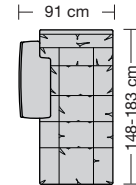

Lucca-LE18 Ausführung Spitzkissen

collection

Produktinformation

① **Nackenstütze**
Kammerkissen mit Daunencharakter. Füllung Polyschaumstäbchen und hochwertige Vliesfasern.

② **Rückenkissen**
Kammerkissen mit Daunencharakter. Füllung Polyschaumstäbchen und hochwertige Vliesfasern.

③ **Sitzkissen**
Kammerkissen mit Daunencharakter. Füllung Erpo Selecta RG 80.

④ **Unterfederung**
Dauerelastische Gummigurtunterfederung mit Polyetherschaumaufgabe und Polyestervliesabdeckung.

⑤ **Stahlrohrkonstruktion**
Das Prinzip der Bequemlichkeit für die stufenlose Anpassung von Rückenlehne und Sitz.

Sitzhöhen

Sitzhöhe 43 cm
Sitzhöhe 46 cm
durch Verlängerung des Seitenteils

⑥ **Fussausführung**
Wangenarmlehne mit Metallfussplatte
Metallkufe
Holzkufe

266.10

266.440 L/R

266.12

266.450 L/R

266.22

266.460 L/R

266.25

260.78 L/R

260.79 L/R

266.32

266.780

266.790

266.60