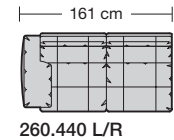

② **Rückenkissen**
Kammerkissen mit Daunencharakter. Füllung Polyschaumstäbchen und hochwertige Vliesfasern.