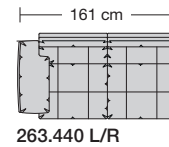

Lucca-LE18 Ausführung Bodenkissen

collection

Produktinformation

- ① **Nackenstütze**
  Kammerkissen mit Daunencharakter. Füllung Polyschaumstäbchen und hochwertige Vliesfasern.
- ② **Rückenkissen**
  Kammerkissen mit Daunencharakter. Füllung Polyschaumstäbchen und hochwertige Vliesfasern.
- ③ **Sitzkissen**
  Kammerkissen mit Daunencharakter. Füllung Erpo Selecta RG 80.

- ④ **Unterfederung**
  Dauerelastische Gummigurtunterfederung mit Polyetherschaumauflage und Polyestervliesabdeckung.

- ⑤ **Stahlrohrkonstruktion**
  Das Prinzip der Bequemlichkeit für die stufenlose Anpassung von Rückenlehne und Sitz.

Sitzhöhen

Sitzhöhe 43 cm
Sitzhöhe 46 cm
durch Verlängerung des Seitenteils

- ⑥ **Fussausführung**
  Wangenarmlehne mit Metallfussplatte
  Metallkufe
  Holzkufe