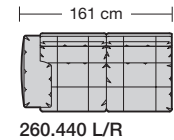

- ② **Rückenkissen**
  Kammerkissen mit Daunencharakter. Füllung Polyschaumstäbchen und hochwertige Vliesfasern.