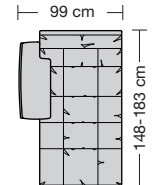

Lucca-LE18 Ausführung Spitzkissen

collection

Produktinformation

① **Nackenstütze**
Kammerkissen mit Daunencharakter. Füllung Polyschaumstäbchen und hochwertige Vliesfasern.

② **Rückenkissen**
Kammerkissen mit Daunencharakter. Füllung Polyschaumstäbchen und hochwertige Vliesfasern.

③ **Sitzkissen**
Kammerkissen mit Daunencharakter. Füllung Erpo Selecta RG 80.

④ **Unterfederung**
Dauerelastische Gummigurtunterfederung mit Polyetherschaumaufgabe und Polyestervliesabdeckung.

⑤ **Stahlrohrkonstruktion**
Das Prinzip der Bequemlichkeit für die stufenlose Anpassung von Rückenlehne und Sitz.

Sitzhöhen

Sitzhöhe 43 cm
Sitzhöhe 46 cm
durch Verlängerung des Seitenteils

⑥ **Fussausführung**
Wangenarmlehne mit Metallfussplatte
Metallkufe
Holzkufe

266.10

266.440 L/R

266.12

266.450 L/R

266.22

266.460 L/R

266.25

260.78 L/R

260.79 L/R

266.32

266.780

266.790

266.60