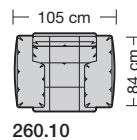

- ② **Rückenkissen**
  Kammerkissen mit Daunencharakter. Füllung Polyschaumstäbchen und hochwertige Vliesfasern.