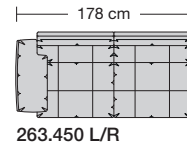

Lucca-LE18 Ausführung Bodenkissen

collection

Produktinformation

- ① **Nackenstütze**
  Kammerkissen mit Daunencharakter. Füllung Polyschaumstäbchen und hochwertige Vliesfasern.
- ② **Rückenkissen**
  Kammerkissen mit Daunencharakter. Füllung Polyschaumstäbchen und hochwertige Vliesfasern.
- ③ **Sitzkissen**
  Kammerkissen mit Daunencharakter. Füllung Erpo Selecta RG 80.

- ④ **Unterfederung**
  Dauerelastische Gummigurtunterfederung mit Polyetherschaumauflage und Polyestervliesabdeckung.

- ⑤ **Stahlrohrkonstruktion**
  Das Prinzip der Bequemlichkeit für die stufenlose Anpassung von Rückenlehne und Sitz.

Sitzhöhen

Sitzhöhe 43 cm
Sitzhöhe 46 cm
durch Verlängerung des Seitenteils

- ⑥ **Fussausführung**
  Wangenarmlehne mit Metallfussplatte
  Metallkufe
  Holzkufe