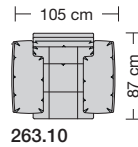

### Sitzhöhen

Sitzhöhe 43 cm  
Sitzhöhe 46 cm  
durch Verlängerung des Seitenteils

⑥ **Fussausführung**  
Wangenarmlehne mit Metallfussplatte  
Metallkufe  
Holzkufe