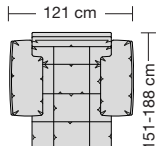

Lucca-LE18 hoch

Ausführung Bodenkissen

Die Sitzkissen sind preisgleich mit oder ohne Trennungsnähte lieferbar.

Sitzhöhe 43 oder 46 cm bei der Bestellung unbedingt angeben.					
					
	Anreihsofa 2-sitzig	Anreihsofa 2 1/2-sitzig	Anreihsofa 3-sitzig	Longchair	Longchair
Breite	161 cm	178 cm	231 cm	91 x 148 cm	99 x 148 cm
Bestell-Nr.	260.440 L/R	260.450 L/R	260.460 L/R	260.78 L/R	260.79 L/R
Stoffgruppe	13				
	14				
	15				
	16				
	17				
	18				
	19				
	20				
Ledergruppe					
	Ledergruppe D				
(Leder 170)	Ledergruppe E				
	Ledergruppe F				
(Leder 190)	Ledergruppe G				
	Ledergruppe H				
(Leder 43)	Ledergruppe I				
(Leder 42)	Ledergruppe J				
(Leder 250)	Ledergruppe K				
(Leder 430/45)	Ledergruppe L				
(Leder 390)	Ledergruppe M				
(Leder 450)	Ledergruppe N				
(Leder 550)	Ledergruppe O				
	Ledergruppe P				
	Ledergruppe Q				
Stoffbedarf, ohne Rapport					
140 cm breit	7.80 m	8.50 m	11.10 m	5.70 m	6.00 m

Lucca-LE18 hoch

Ausführung Bodenkissen

Die Sitzkissen sind preisgleich mit oder ohne Trennungsnähte lieferbar.

Sitzhöhe 43 oder 46 cm bei der Bestellung unbedingt angeben.					
	Longchair 2 Armlehnen	Longchair 2 Armlehnen			
Breite	112 x 148 cm	121 x 148 cm			
Bestell-Nr.	260.780	260.790			
Stoffgruppe	13				
	14				
	15				
	16				
	17				
	18				
	19				
	20				
Ledergruppe					
	Ledergruppe D				
(Leder 170)	Ledergruppe E				
	Ledergruppe F				
(Leder 190)	Ledergruppe G				
	Ledergruppe H				
(Leder 43)	Ledergruppe I				
(Leder 42)	Ledergruppe J				
(Leder 250)	Ledergruppe K				
(Leder 430/45)	Ledergruppe L				
(Leder 390)	Ledergruppe M				
(Leder 450)	Ledergruppe N				
(Leder 550)	Ledergruppe O				
	Ledergruppe P				
	Ledergruppe Q				
Stoffbedarf, ohne Rapport					
140 cm breit	5.70 m	6.00 m			

Sitzhöhen

Sitzhöhe 43 cm
Sitzhöhe 46 cm
durch Verlängerung des Seitenteils

- ⑥ **Fussausführung**
Wangenarmlehne mit Metallfussplatte
Metallkufe
Holzkufe

Lucca-LE18 Ausführung Bodenkissen

collection

Produktinformation