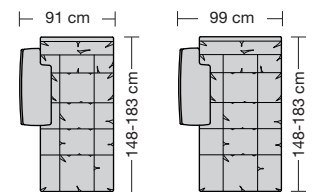

⑤ **Stahlrohrkonstruktion**
Das Prinzip der Bequemlichkeit für die stufenlose Anpassung von Rückenlehne und Sitz.