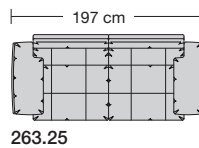

### Sitzhöhen

Sitzhöhe 43 cm  
Sitzhöhe 46 cm  
durch Verlängerung des Seitenteils

⑥ **Fussausführung**  
Wangenarmlehne mit Metallfussplatte  
Metallkufe  
Holzkufe