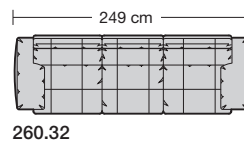

Lucca-LE18 Ausführung Bodenkissen

collection

Produktinformation

- ① **Nackenstütze**
  Kammerkissen mit Daunencharakter. Füllung Polyschaumstäbchen und hochwertige Vliesfasern.

- ② **Rückenkissen**
  Kammerkissen mit Daunencharakter. Füllung Polyschaumstäbchen und hochwertige Vliesfasern.

- ③ **Sitzkissen**
  Kammerkissen mit Daunencharakter. Füllung Erpo Selecta RG 80.

- ④ **Unterfederung**
  Dauerelastische Gummigurtunterfederung mit Polyetherschaumauflage und Polyestervliesabdeckung.

- ⑤ **Stahlrohrkonstruktion**
  Das Prinzip der Bequemlichkeit für die stufenlose Anpassung von Rückenlehne und Sitz.

Sitzhöhen

Sitzhöhe 43 cm
Sitzhöhe 46 cm durch Verlängerung des Seitenteils

- ⑥ **Fussausführung**
  Wangenarmlehne mit Metallfussplatte
  Metallkufe
  Holzkufe