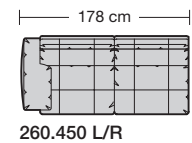

- ③ **Sitzkissen**
  Kammerkissen mit Daunencharakter. Füllung Erpo Selecta RG 80.