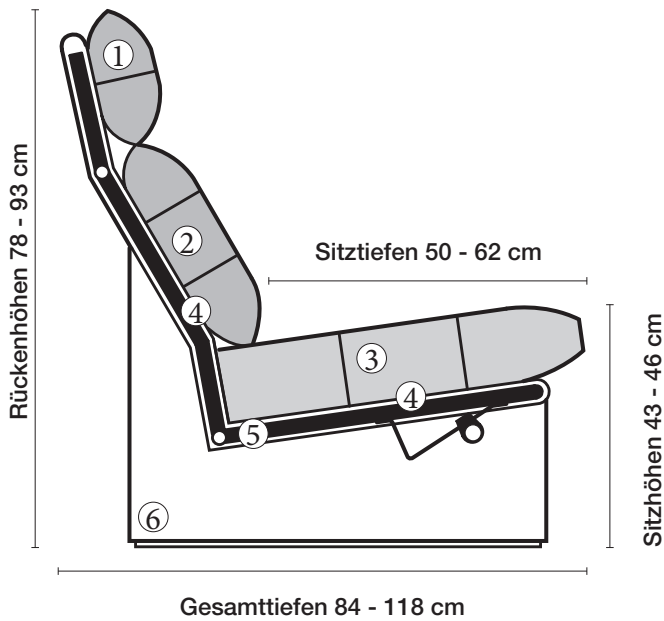

Lucca-LE18 Ausführung Bodenkissen

collection

Produktinformation

① **Nackenstütze**
Kammerkissen mit Daunencharakter. Füllung Polyschaumstäbchen und hochwertige Vliesfasern.

② **Rückenkissen**
Kammerkissen mit Daunencharakter. Füllung Polyschaumstäbchen und hochwertige Vliesfasern.

③ **Sitzkissen**
Kammerkissen mit Daunencharakter. Füllung Erpo Selecta RG 80.

④ **Unterfederung**
Dauerelastische Gummigurtunterfederung mit Polyetherschaumauflage und Polyestervliesabdeckung.