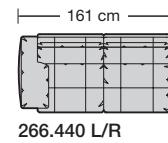

### Sitzhöhen

Sitzhöhe 43 cm  
Sitzhöhe 46 cm  
durch Verlängerung des Seitenteils

⑥ **Fussausführung**  
Wangenarmlehne mit Metallfussplatte  
Metallkufe  
Holzkufe

266.10

266.440 L/R

266.12

266.450 L/R

266.22