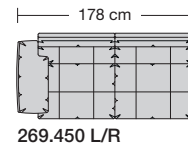

### Sitzhöhen

Sitzhöhe 43 cm  
Sitzhöhe 46 cm  
durch Verlängerung des Seitenteils

⑥ **Fussausführung**  
Wangenarmlehne mit Metallfussplatte  
Metallkufe  
Holzkufe