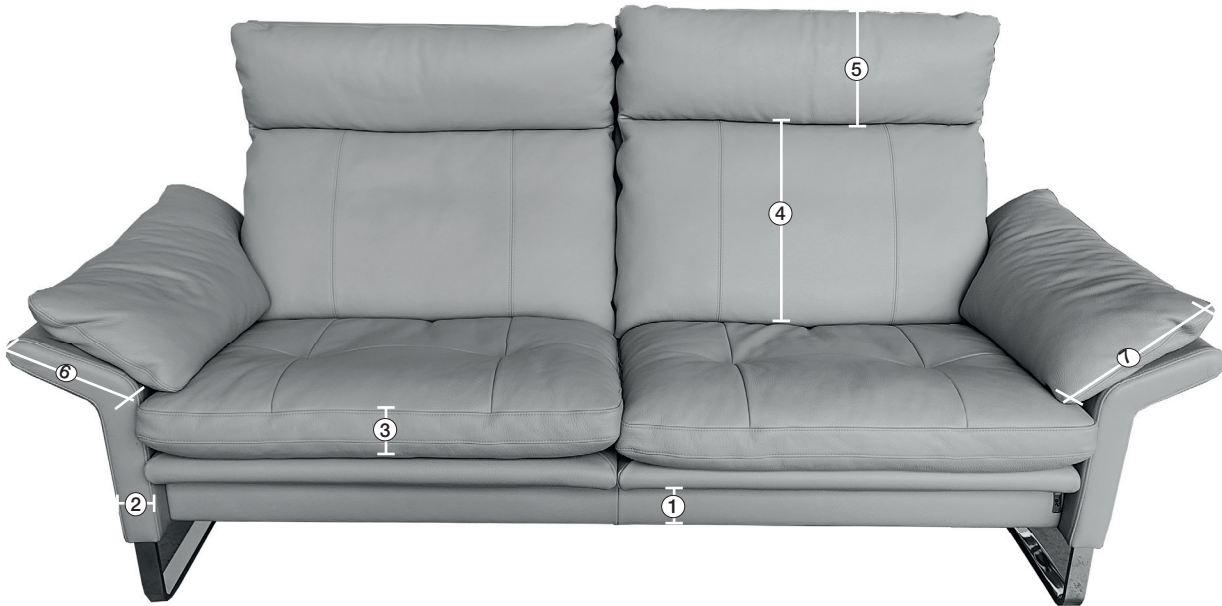

Möbel Letz GmbH
Am Gewerbepark 11
06895 Zahna-Elster

Tel.: 035383 - 6018 50

Fax.: 035383 - 6018 17

collection

erpo[®]
Sitz. Kultur.

Lucca-LE18 hoch
Ausführung Bodenkissen

1. **Zarge**
ca. 9 cm
2. **Armlehnenbreite**
ca. 6 cm
3. **Sitzkissenhöhe**
ca. 15 cm
4. **Rückenkissenhöhe**
ca. 38 cm
5. **Nackenstützenhöhe**
ca. 24 cm
6. **Armlehnenbreite beim Armlehnkissen**
ca. 21 cm
7. **Armlehnkissenbreite**
ca. 27 cm

Lucca-LE18 Ausführung Bodenkissen

collection

Produktinformation

① **Nackenstütze**
Kammerkissen mit Daunencharakter. Füllung Polyschaumstäbchen und hochwertige Vliesfasern.

② **Rückenkissen**
Kammerkissen mit Daunencharakter. Füllung Polyschaumstäbchen und hochwertige Vliesfasern.

③ **Sitzkissen**
Kammerkissen mit Daunencharakter. Füllung Erpo Selecta RG 80.

④ **Unterfederung**
Dauerelastische Gummigurtunterfederung mit Polyetherschaumauflage und Polyestervliesabdeckung.

⑤ **Stahlrohrkonstruktion**
Das Prinzip der Bequemlichkeit für die stufenlose Anpassung von Rückenlehne und Sitz.

⑤ **Stahlrohrkonstruktion**
Das Prinzip der Bequemlichkeit für die stufenlose Anpassung von Rückenlehne und Sitz.

Sitzhöhen

Sitzhöhe 43 cm
Sitzhöhe 46 cm
durch Verlängerung des Seitenteils

⑥ **Fussausführung**
Wangenarmlehne mit Metallfussplatte
Metallkufe
Holzkufe