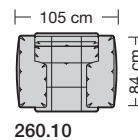

② **Rückenkissen**
Kammerkissen mit Daunencharakter. Füllung Polyschaumstäbchen und hochwertige Vliesfasern.