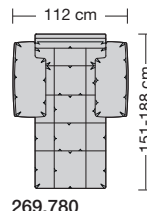

### Sitzhöhen

Sitzhöhe 43 cm  
Sitzhöhe 46 cm  
durch Verlängerung des Seitenteils

⑥ **Fussausführung**  
Wangenarmlehne mit Metallfussplatte  
Metallkufe  
Holzkufe