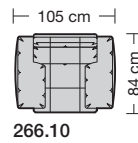

### Sitzhöhen

Sitzhöhe 43 cm  
Sitzhöhe 46 cm  
durch Verlängerung des Seitenteils

⑥ **Fussausführung**  
Wangenarmlehne mit Metallfussplatte  
Metallkufe  
Holzkufe

266.10

266.440 L/R

266.12

266.450 L/R

266.22