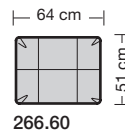

### Sitzhöhen

Sitzhöhe 43 cm  
Sitzhöhe 46 cm  
durch Verlängerung des Seitenteils

⑥ **Fussausführung**  
Wangenarmlehne mit Metallfussplatte  
Metallkufe  
Holzkufe

266.10

266.440 L/R

266.12

266.450 L/R

266.22

266.460 L/R

266.25

260.78 L/R

260.79 L/R

266.32

266.780

266.790

266.60