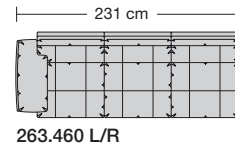

Lucca-LE18 Ausführung Bodenkissen

collection

Produktinformation

- ① **Nackenstütze**
  Kammerkissen mit Daunencharakter. Füllung Polyschaumstäbchen und hochwertige Vliesfasern.
- ② **Rückenkissen**
  Kammerkissen mit Daunencharakter. Füllung Polyschaumstäbchen und hochwertige Vliesfasern.
- ③ **Sitzkissen**
  Kammerkissen mit Daunencharakter. Füllung Erpo Selecta RG 80.

- ④ **Unterfederung**
  Dauerelastische Gummigurtunterfederung mit Polyetherschaumauflage und Polyestervliesabdeckung.

- ⑤ **Stahlrohrkonstruktion**
  Das Prinzip der Bequemlichkeit für die stufenlose Anpassung von Rückenlehne und Sitz.

Sitzhöhen

Sitzhöhe 43 cm
Sitzhöhe 46 cm
durch Verlängerung des Seitenteils

- ⑥ **Fussausführung**
  Wangenarmlehne mit Metallfussplatte
  Metallkufe
  Holzkufe