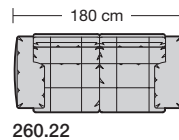

- ④ **Unterfederung**
  Dauerelastische Gummigurtunterfederung mit Polyetherschaumauflage und Polyestervliesabdeckung.