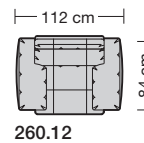

③ **Sitzkissen**
Kammerkissen mit Daunencharakter. Füllung Erpo Selecta RG 80.