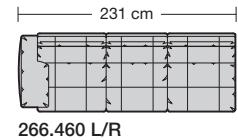

### Sitzhöhen

Sitzhöhe 43 cm  
Sitzhöhe 46 cm  
durch Verlängerung des Seitenteils

⑥ **Fussausführung**  
Wangenarmlehne mit Metallfussplatte  
Metallkufe  
Holzkufe

266.10

266.440 L/R

266.12

266.450 L/R

266.22