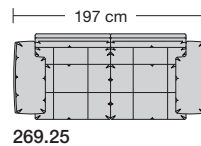

Lucca-LE18 Ausführung Spitzkissen

collection

Produktinformation

① **Nackenstütze**
Kammerkissen mit Daunencharakter. Füllung Polyschaumstäbchen und hochwertige Vliesfasern.

② **Rückenkissen**
Kammerkissen mit Daunencharakter. Füllung Polyschaumstäbchen und hochwertige Vliesfasern.

③ **Sitzkissen**
Kammerkissen mit Daunencharakter. Füllung Erpo Selecta RG 80.

④ **Unterfederung**
Dauerelastische Gummigurtunterfederung mit Polyetherschaumaufgabe und Polyestervliesabdeckung.

⑤ **Stahlrohrkonstruktion**
Das Prinzip der Bequemlichkeit für die stufenlose Anpassung von Rückenlehne und Sitz.

Sitzhöhen

Sitzhöhe 43 cm
Sitzhöhe 46 cm
durch Verlängerung des Seitenteils

⑥ **Fussausführung**
Wangenarmlehne mit Metallfussplatte
Metallkufe
Holzkufe