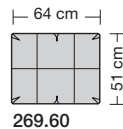

### Sitzhöhen

Sitzhöhe 43 cm  
Sitzhöhe 46 cm  
durch Verlängerung des Seitenteils

⑥ **Fussausführung**  
Wangenarmlehne mit Metallfussplatte  
Metallkufe  
Holzkufe