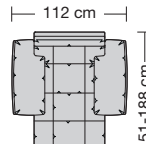

Lucca-LE18 Ausführung Spitzkissen

collection

Produktinformation

① **Nackenstütze**
Kammerkissen mit Daunencharakter. Füllung Polyschaumstäbchen und hochwertige Vliesfasern.

② **Rückenkissen**
Kammerkissen mit Daunencharakter. Füllung Polyschaumstäbchen und hochwertige Vliesfasern.

③ **Sitzkissen**
Kammerkissen mit Daunencharakter. Füllung Erpo Selecta RG 80.

④ **Unterfederung**
Dauerelastische Gummigurtunterfederung mit Polyetherschaumaufgabe und Polyestervliesabdeckung.

⑤ **Stahlrohrkonstruktion**
Das Prinzip der Bequemlichkeit für die stufenlose Anpassung von Rückenlehne und Sitz.

Sitzhöhen

Sitzhöhe 43 cm
Sitzhöhe 46 cm
durch Verlängerung des Seitenteils

⑥ **Fussausführung**
Wangenarmlehne mit Metallfussplatte
Metallkufe
Holzkufe