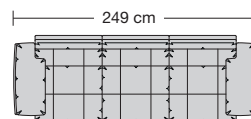

Lucca-LE18 Ausführung Bodenkissen

collection

Produktinformation

- ① **Nackenstütze**
  Kammerkissen mit Daunencharakter. Füllung Polyschaumstäbchen und hochwertige Vliesfasern.
- ② **Rückenkissen**
  Kammerkissen mit Daunencharakter. Füllung Polyschaumstäbchen und hochwertige Vliesfasern.
- ③ **Sitzkissen**
  Kammerkissen mit Daunencharakter. Füllung Erpo Selecta RG 80.

- ④ **Unterfederung**
  Dauerelastische Gummigurtunterfederung mit Polyetherschaumauflage und Polyestervliesabdeckung.

- ⑤ **Stahlrohrkonstruktion**
  Das Prinzip der Bequemlichkeit für die stufenlose Anpassung von Rückenlehne und Sitz.

Sitzhöhen

Sitzhöhe 43 cm
Sitzhöhe 46 cm
durch Verlängerung des Seitenteils

- ⑥ **Fussausführung**
  Wangenarmlehne mit Metallfussplatte
  Metallkufe
  Holzkufe