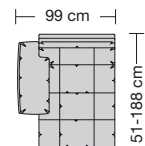

⑤ **Stahlrohrkonstruktion**
Das Prinzip der Bequemlichkeit für die stufenlose Anpassung von Rückenlehne und Sitz.

Sitzhöhen

Sitzhöhe 43 cm
Sitzhöhe 46 cm
durch Verlängerung des Seitenteils

⑥ **Fussausführung**
Wangenarmlehne mit Metallfussplatte
Metallkufe
Holzkufe