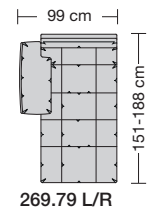

### Sitzhöhen

Sitzhöhe 43 cm  
Sitzhöhe 46 cm  
durch Verlängerung des Seitenteils

⑥ **Fussausführung**  
Wangenarmlehne mit Metallfussplatte  
Metallkufe  
Holzkufe