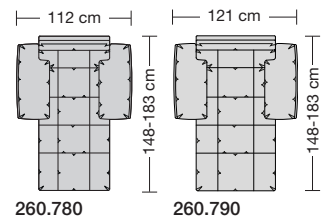

# collection

**erpo**<sup>®</sup>  
Sitz. Kultur.

Lucca-LE18 hoch  
Ausführung Bodenkissen

1. **Zarge**  
ca. 9 cm
2. **Armlehnenbreite**  
ca. 6 cm
3. **Sitzkissenhöhe**  
ca. 15 cm
4. **Rückenkissenhöhe**  
ca. 38 cm
5. **Nackenstützenhöhe**  
ca. 24 cm
6. **Armlehnenbreite beim Armlehnkissen**  
ca. 21 cm
7. **Armlehnkissenbreite**  
ca. 27 cm

### Sitzhöhen

Sitzhöhe 43 cm  
Sitzhöhe 46 cm durch Verlängerung des Seitenteils

- ⑥ **Fussausführung**  
Wangenarmlehne mit Metallfussplatte  
Metallkufe  
Holzkufe