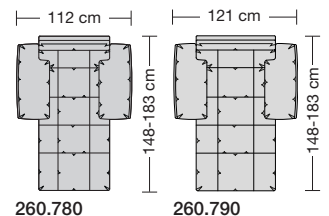

Möbel Letz GmbH
Am Gewerbepark 11
06895 Zahna-Elster

Tel.: 035383 - 6018 50

Fax.: 035383 - 6018 17

collection

erpo[®]
Sitz. Kultur.

Lucca-LE18 hoch
Ausführung Bodenkissen

1. **Zarge**
ca. 9 cm
2. **Armlehnenbreite**
ca. 6 cm
3. **Sitzkissenhöhe**
ca. 15 cm
4. **Rückenkissenhöhe**
ca. 38 cm
5. **Nackenstützenhöhe**
ca. 24 cm
6. **Armlehnenbreite beim Armlehnkissen**
ca. 21 cm
7. **Armlehnkissenbreite**
ca. 27 cm

Sitzhöhen
Sitzhöhe 43 cm
Sitzhöhe 46 cm durch Verlängerung des Seitenteils

⑥ **Fussausführung**
Wangenarmlehne mit Metallfussplatte
Metallkufe
Holzkufe

Lucca-LE18 Ausführung Bodenkissen

collection

Produktinformation

Armlehne mit Holzkufe in Buche natur oder allen Erpo Basisfarben.

Lucca-LE18 hoch

Ausführung Bodenkissen

Die Sitzkissen sind preisgleich mit oder ohne Trennungsnähte lieferbar.

Sitzhöhe 43 oder 46 cm bei der Bestellung unbedingt angeben.					
					
	Sessel	Sessel	Sofa 2-sitzig	Sofa 2 1/2-sitzig	Sofa 3-sitzig
Breite	105 cm	112 cm	180 cm	197 cm	249 cm
Bestell-Nr.	260.10	260.12	260.22	260.25	260.32
Stoffgruppe	13				
	14				
	15				
	16				
	17				
	18				
	19				
	20				
Ledergruppe					
	Ledergruppe D				
(Leder 170)	Ledergruppe E				
	Ledergruppe F				
(Leder 190)	Ledergruppe G				
	Ledergruppe H				
(Leder 43)	Ledergruppe I				
(Leder 42)	Ledergruppe J				
(Leder 250)	Ledergruppe K				
(Leder 430/45)	Ledergruppe L				
(Leder 390)	Ledergruppe M				
(Leder 450)	Ledergruppe N				
(Leder 550)	Ledergruppe O				
	Ledergruppe P				
	Ledergruppe Q				
Stoffbedarf, ohne Rapport					
140 cm breit	5.80 m	6.10 m	9.30 m	10.00 m	12.60 m