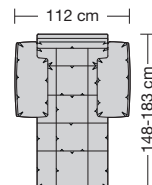

Lucca-LE18 Ausführung Spitzkissen

collection

Produktinformation

① **Nackenstütze**
Kammerkissen mit Daunencharakter. Füllung Polyschaumstäbchen und hochwertige Vliesfasern.

② **Rückenkissen**
Kammerkissen mit Daunencharakter. Füllung Polyschaumstäbchen und hochwertige Vliesfasern.

③ **Sitzkissen**
Kammerkissen mit Daunencharakter. Füllung Erpo Selecta RG 80.

④ **Unterfederung**
Dauerelastische Gummigurtunterfederung mit Polyetherschaumaufgabe und Polyestervliesabdeckung.

⑤ **Stahlrohrkonstruktion**
Das Prinzip der Bequemlichkeit für die stufenlose Anpassung von Rückenlehne und Sitz.

Sitzhöhen

Sitzhöhe 43 cm
Sitzhöhe 46 cm
durch Verlängerung des Seitenteils

⑥ **Fussausführung**
Wangenarmlehne mit Metallfussplatte
Metallkufe
Holzkufe

266.10

266.440 L/R

266.12

266.450 L/R

266.22

266.460 L/R

266.25

260.78 L/R

260.79 L/R

266.32

266.780

266.790

266.60