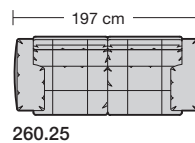

- ⑤ **Stahlrohrkonstruktion**
  Das Prinzip der Bequemlichkeit für die stufenlose Anpassung von Rückenlehne und Sitz.