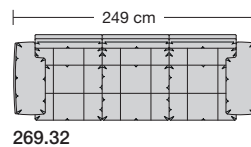

### Sitzhöhen

Sitzhöhe 43 cm  
Sitzhöhe 46 cm  
durch Verlängerung des Seitenteils

⑥ **Fussausführung**  
Wangenarmlehne mit Metallfussplatte  
Metallkufe  
Holzkufe