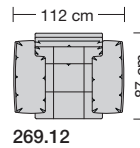

Lucca-LE18 Ausführung Spitzkissen

collection

Produktinformation

① **Nackenstütze**
Kammerkissen mit Daunencharakter. Füllung Polyschaumstäbchen und hochwertige Vliesfasern.

② **Rückenkissen**
Kammerkissen mit Daunencharakter. Füllung Polyschaumstäbchen und hochwertige Vliesfasern.

③ **Sitzkissen**
Kammerkissen mit Daunencharakter. Füllung Erpo Selecta RG 80.

④ **Unterfederung**
Dauerelastische Gummigurtunterfederung mit Polyetherschaumaufgabe und Polyestervliesabdeckung.

⑤ **Stahlrohrkonstruktion**
Das Prinzip der Bequemlichkeit für die stufenlose Anpassung von Rückenlehne und Sitz.

Sitzhöhen

Sitzhöhe 43 cm
Sitzhöhe 46 cm
durch Verlängerung des Seitenteils

⑥ **Fussausführung**
Wangenarmlehne mit Metallfussplatte
Metallkufe
Holzkufe