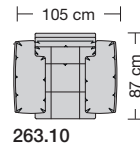

Lucca-LE18 hoch

Ausführung Bodenkissen

Die Sitzkissen sind preisgleich mit oder ohne Trennungsnähte lieferbar.

Sitzhöhe 43 oder 46 cm bei der Bestellung unbedingt angeben.					
					
	Anreihsofa 2-sitzig	Anreihsofa 2 1/2-sitzig	Anreihsofa 3-sitzig	Longchair	Longchair
Breite	161 cm	178 cm	231 cm	91 x 148 cm	99 x 148 cm
Bestell-Nr.	260.440 L/R	260.450 L/R	260.460 L/R	260.78 L/R	260.79 L/R
Stoffgruppe	13				
	14				
	15				
	16				
	17				
	18				
	19				
	20				
Ledergruppe					
	Ledergruppe D				
(Leder 170)	Ledergruppe E				
	Ledergruppe F				
(Leder 190)	Ledergruppe G				
	Ledergruppe H				
(Leder 43)	Ledergruppe I				
(Leder 42)	Ledergruppe J				
(Leder 250)	Ledergruppe K				
(Leder 430/45)	Ledergruppe L				
(Leder 390)	Ledergruppe M				
(Leder 450)	Ledergruppe N				
(Leder 550)	Ledergruppe O				
	Ledergruppe P				
	Ledergruppe Q				
Stoffbedarf, ohne Rapport					
140 cm breit	7.80 m	8.50 m	11.10 m	5.70 m	6.00 m

Lucca-LE18 hoch

Ausführung Bodenkissen

Die Sitzkissen sind preisgleich mit oder ohne Trennungsnähte lieferbar.

Sitzhöhe 43 oder 46 cm bei der Bestellung unbedingt angeben.					
	Longchair 2 Armlehnen	Longchair 2 Armlehnen			
Breite	112 x 148 cm	121 x 148 cm			
Bestell-Nr.	260.780	260.790			
Stoffgruppe	13				
	14				
	15				
	16				
	17				
	18				
	19				
	20				
Ledergruppe					
	Ledergruppe D				
(Leder 170)	Ledergruppe E				
	Ledergruppe F				
(Leder 190)	Ledergruppe G				
	Ledergruppe H				
(Leder 43)	Ledergruppe I				
(Leder 42)	Ledergruppe J				
(Leder 250)	Ledergruppe K				
(Leder 430/45)	Ledergruppe L				
(Leder 390)	Ledergruppe M				
(Leder 450)	Ledergruppe N				
(Leder 550)	Ledergruppe O				
	Ledergruppe P				
	Ledergruppe Q				
Stoffbedarf, ohne Rapport					
140 cm breit	5.70 m	6.00 m			

Sitzhöhen

Sitzhöhe 43 cm
Sitzhöhe 46 cm
durch Verlängerung des Seitenteils

- ⑥ **Fussausführung**
Wangenarmlehne mit Metallfussplatte
Metallkufe
Holzkufe

Lucca-LE18 Ausführung Bodenkissen

collection

Produktinformation