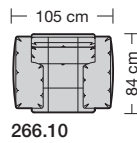

### Sitzhöhen

Sitzhöhe 43 cm  
Sitzhöhe 46 cm  
durch Verlängerung des Seitenteils

⑥ **Fussausführung**  
Wangenarmlehne mit Metallfussplatte  
Metallkufe  
Holzkufe