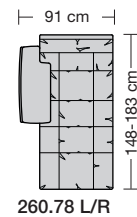

### Sitzhöhen

Sitzhöhe 43 cm  
Sitzhöhe 46 cm  
durch Verlängerung des Seitenteils

⑥ **Fussausführung**  
Wangenarmlehne mit Metallfussplatte  
Metallkufe  
Holzkufe