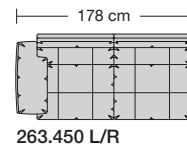

### Sitzhöhen

Sitzhöhe 43 cm  
Sitzhöhe 46 cm  
durch Verlängerung des Seitenteils

- ⑥ **Fussausführung**  
Wangenarmlehne mit Metallfussplatte  
Metallkufe  
Holzkufe