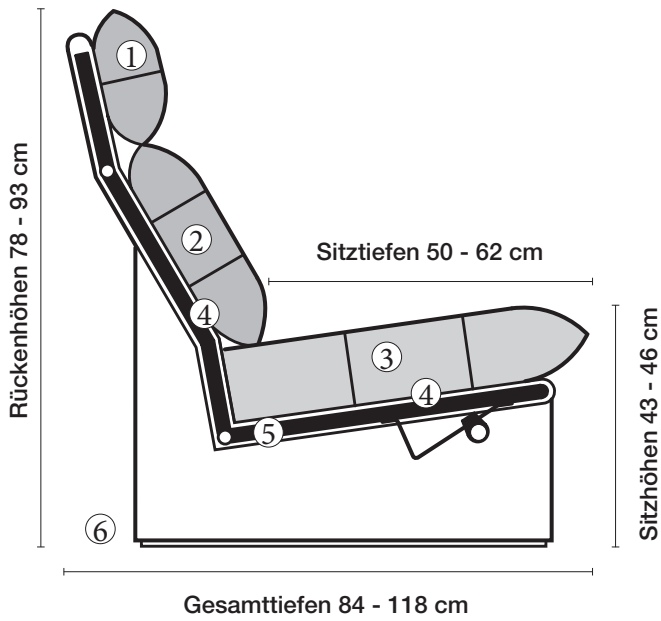

Lucca-LE18 Ausführung Spitzkissen

collection

Produktinformation

① **Nackenstütze**
Kammerkissen mit Daunencharakter. Füllung Polyschaumstäbchen und hochwertige Vliesfasern.

② **Rückenkissen**
Kammerkissen mit Daunencharakter. Füllung Polyschaumstäbchen und hochwertige Vliesfasern.

③ **Sitzkissen**
Kammerkissen mit Daunencharakter. Füllung Erpo Selecta RG 80.

④ **Unterfederung**
Dauerelastische Gummigurtunterfederung mit Polyetherschaumauflage und Polyestervliesabdeckung.

⑤ **Stahlrohrkonstruktion**
Das Prinzip der Bequemlichkeit für die stufenlose Anpassung von Rückenlehne und Sitz.

Sitzhöhen

Sitzhöhe 43 cm
Sitzhöhe 46 cm
durch Verlängerung des Seitenteils

⑥ **Fussausführung**
Wangenarmlehne mit Metallfussplatte
Metallkufe
Holzkufe