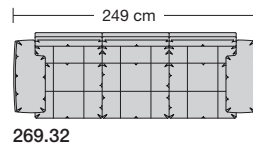

### Sitzhöhen

Sitzhöhe 43 cm  
Sitzhöhe 46 cm  
durch Verlängerung des Seitenteils

⑥ **Fussausführung**  
Wangenarmlehne mit Metallfussplatte  
Metallkufe  
Holzkufe