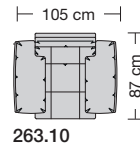

### Sitzhöhen

Sitzhöhe 43 cm  
Sitzhöhe 46 cm  
durch Verlängerung des Seitenteils

- ⑥ **Fussausführung**  
Wangenarmlehne mit Metallfussplatte  
Metallkufe  
Holzkufe