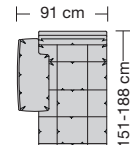

### Sitzhöhen

Sitzhöhe 43 cm  
Sitzhöhe 46 cm  
durch Verlängerung des Seitenteils

⑥ **Fussausführung**  
Wangenarmlehne mit Metallfussplatte  
Metallkufe  
Holzkufe