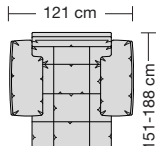

### Sitzhöhen

Sitzhöhe 43 cm  
Sitzhöhe 46 cm  
durch Verlängerung des Seitenteils

- ⑥ **Fussausführung**  
Wangenarmlehne mit Metallfussplatte  
Metallkufe  
Holzkufe