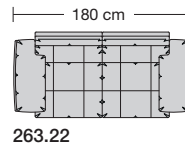

### Sitzhöhen

Sitzhöhe 43 cm  
Sitzhöhe 46 cm  
durch Verlängerung des Seitenteils

- ⑥ **Fussausführung**  
Wangenarmlehne mit Metallfussplatte  
Metallkufe  
Holzkufe