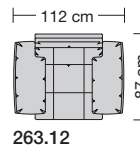

### Sitzhöhen

Sitzhöhe 43 cm  
Sitzhöhe 46 cm  
durch Verlängerung des Seitenteils

- ⑥ **Fussausführung**  
Wangenarmlehne mit Metallfussplatte  
Metallkufe  
Holzkufe