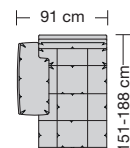

### Sitzhöhen

Sitzhöhe 43 cm  
Sitzhöhe 46 cm  
durch Verlängerung des Seitenteils

- ⑥ **Fussausführung**  
Wangenarmlehne mit Metallfussplatte  
Metallkufe  
Holzkufe