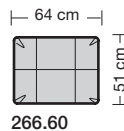

### Sitzhöhen

Sitzhöhe 43 cm  
Sitzhöhe 46 cm  
durch Verlängerung des Seitenteils

⑥ **Fussausführung**  
Wangenarmlehne mit Metallfussplatte  
Metallkufe  
Holzkufe