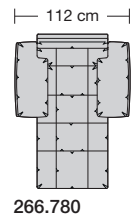

### Sitzhöhen

Sitzhöhe 43 cm  
Sitzhöhe 46 cm  
durch Verlängerung des Seitenteils

⑥ **Fussausführung**  
Wangenarmlehne mit Metallfussplatte  
Metallkufe  
Holzkufe