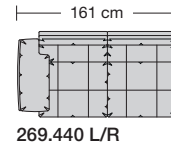

### Sitzhöhen

Sitzhöhe 43 cm  
Sitzhöhe 46 cm  
durch Verlängerung des Seitenteils

⑥ **Fussausführung**  
Wangenarmlehne mit Metallfussplatte  
Metallkufe  
Holzkufe