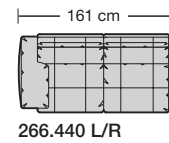

### Sitzhöhen

Sitzhöhe 43 cm  
Sitzhöhe 46 cm  
durch Verlängerung des Seitenteils

⑥ **Fussausführung**  
Wangenarmlehne mit Metallfussplatte  
Metallkufe  
Holzkufe