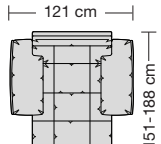

### Sitzhöhen

Sitzhöhe 43 cm  
Sitzhöhe 46 cm  
durch Verlängerung des Seitenteils

⑥ **Fussausführung**  
Wangenarmlehne mit Metallfussplatte  
Metallkufe  
Holzkufe