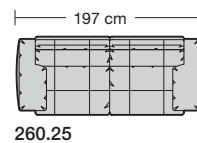

⑤ **Stahlrohrkonstruktion**
Das Prinzip der Bequemlichkeit für die stufenlose Anpassung von Rückenlehne und Sitz.