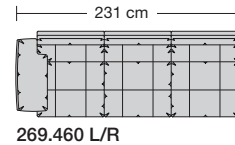

### Sitzhöhen

Sitzhöhe 43 cm  
Sitzhöhe 46 cm  
durch Verlängerung des Seitenteils

⑥ **Fussausführung**  
Wangenarmlehne mit Metallfussplatte  
Metallkufe  
Holzkufe