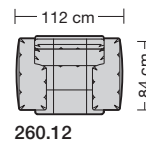

③ **Sitzkissen**
Kammerkissen mit Daunencharakter. Füllung Erpo Selecta RG 80.