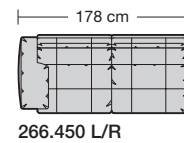

### Sitzhöhen

Sitzhöhe 43 cm  
Sitzhöhe 46 cm  
durch Verlängerung des Seitenteils

⑥ **Fussausführung**  
Wangenarmlehne mit Metallfussplatte  
Metallkufe  
Holzkufe