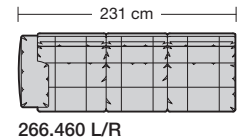

### Sitzhöhen

Sitzhöhe 43 cm  
Sitzhöhe 46 cm  
durch Verlängerung des Seitenteils

⑥ **Fussausführung**  
Wangenarmlehne mit Metallfussplatte  
Metallkufe  
Holzkufe