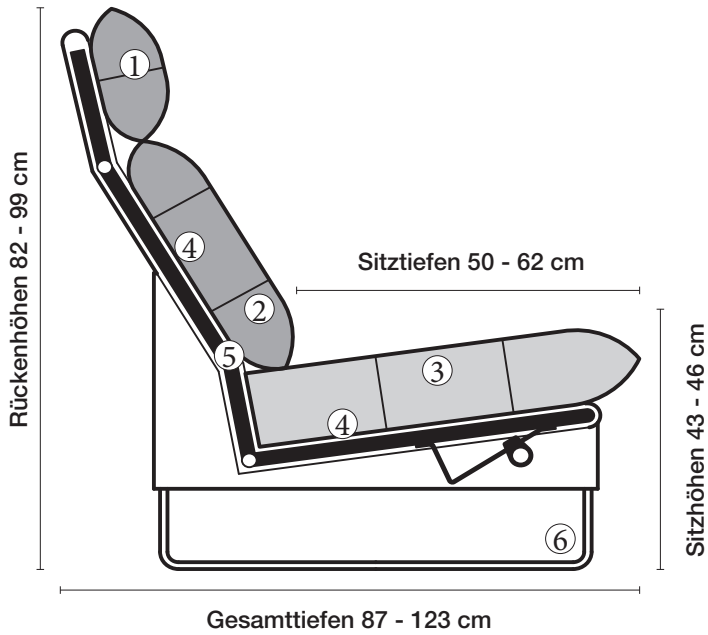

Lucca-LE18 Ausführung Spitzkissen

collection

Produktinformation

① **Nackenstütze**
Kammerkissen mit Daunencharakter. Füllung Polyschaumstäbchen und hochwertige Vliesfasern.

② **Rückenkissen**
Kammerkissen mit Daunencharakter. Füllung Polyschaumstäbchen und hochwertige Vliesfasern.

③ **Sitzkissen**
Kammerkissen mit Daunencharakter. Füllung Erpo Selecta RG 80.

④ **Unterfederung**
Dauerelastische Gummigürtunterfederung mit Polyetherschaumaufgabe und Polyestervliesabdeckung.

⑤ **Stahlrohrkonstruktion**
Das Prinzip der Bequemlichkeit für die stufenlose Anpassung von Rückenlehne und Sitz.

Sitzhöhen

Sitzhöhe 43 cm
Sitzhöhe 46 cm
durch Verlängerung des Seitenteils

⑥ **Fussausführung**
Wangenarmlehne mit Metallfussplatte
Metallkufe
Holzkufe