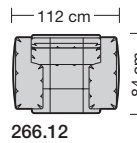

### Sitzhöhen

Sitzhöhe 43 cm  
Sitzhöhe 46 cm  
durch Verlängerung des Seitenteils

⑥ **Fussausführung**  
Wangenarmlehne mit Metallfussplatte  
Metallkufe  
Holzkufe