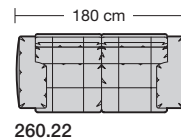

④ **Unterfederung**
Dauerelastische Gummigurtunterfederung mit Polyetherschaumauflage und Polyestervliesabdeckung.