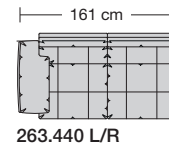

### Sitzhöhen

Sitzhöhe 43 cm  
Sitzhöhe 46 cm  
durch Verlängerung des Seitenteils

- ⑥ **Fussausführung**  
Wangenarmlehne mit Metallfussplatte  
Metallkufe  
Holzkufe