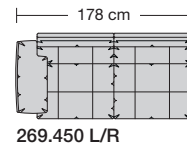

### Sitzhöhen

Sitzhöhe 43 cm  
Sitzhöhe 46 cm  
durch Verlängerung des Seitenteils

⑥ **Fussausführung**  
Wangenarmlehne mit Metallfussplatte  
Metallkufe  
Holzkufe