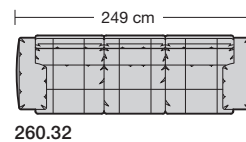

Sitzhöhen
Sitzhöhe 43 cm
Sitzhöhe 46 cm durch Verlängerung des Seitenteils