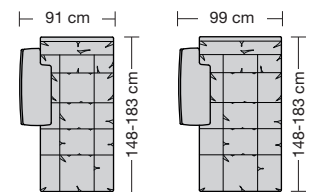

⑤ **Stahlrohrkonstruktion**
Das Prinzip der Bequemlichkeit für die stufenlose Anpassung von Rückenlehne und Sitz.