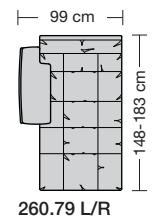

### Sitzhöhen

Sitzhöhe 43 cm  
Sitzhöhe 46 cm  
durch Verlängerung des Seitenteils

⑥ **Fussausführung**  
Wangenarmlehne mit Metallfussplatte  
Metallkufe  
Holzkufe