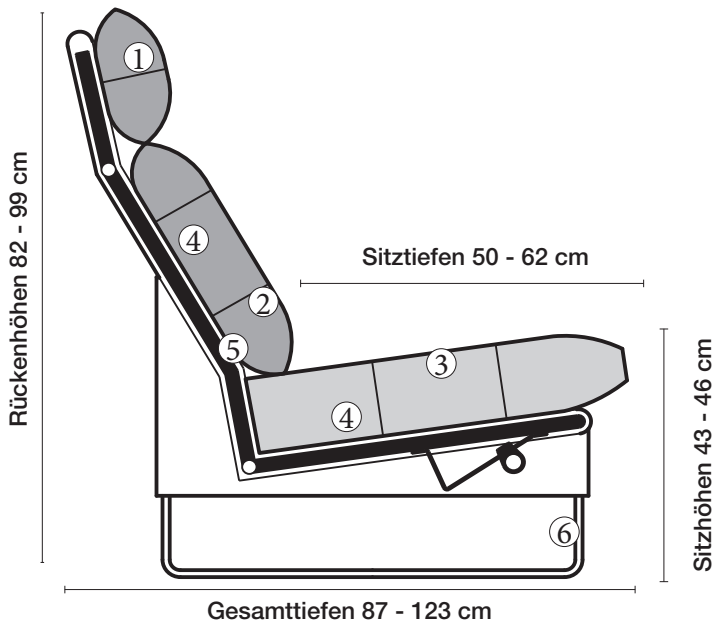

Lucca-LE18 Ausführung Bodenkissen

collection

Produktinformation

- ① **Nackenstütze**
  Kammerkissen mit Daunencharakter. Füllung Polyschaumstäbchen und hochwertige Vliesfasern.
- ② **Rückenkissen**
  Kammerkissen mit Daunencharakter. Füllung Polyschaumstäbchen und hochwertige Vliesfasern.
- ③ **Sitzkissen**
  Kammerkissen mit Daunencharakter. Füllung Erpo Selecta RG 80.

- ④ **Unterfederung**
  Dauerelastische Gummigurtunterfederung mit Polyetherschaumauflage und Polyestervliesabdeckung.

- ⑤ **Stahlrohrkonstruktion**
  Das Prinzip der Bequemlichkeit für die stufenlose Anpassung von Rückenlehne und Sitz.

Sitzhöhen

Sitzhöhe 43 cm
Sitzhöhe 46 cm
durch Verlängerung des Seitenteils

- ⑥ **Fussausführung**
  Wangenarmlehne mit Metallfussplatte
  Metallkufe
  Holzkufe