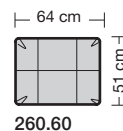

# collection

**erpo**<sup>®</sup>  
Sitz. Kultur.

Lucca-LE18 hoch  
Ausführung Bodenkissen

1. **Zarge**  
ca. 9 cm
2. **Armlehnenbreite**  
ca. 6 cm
3. **Sitzkissenhöhe**  
ca. 15 cm
4. **Rückenkissenhöhe**  
ca. 38 cm
5. **Nackenstützenhöhe**  
ca. 24 cm
6. **Armlehnenbreite beim Armlehnkissen**  
ca. 21 cm
7. **Armlehnkissenbreite**  
ca. 27 cm

**Sitzhöhen**  
Sitzhöhe 43 cm  
Sitzhöhe 46 cm durch Verlängerung des Seitenteils

⑥ **Fussausführung**  
Wangenarmlehne mit Metallfussplatte  
Metallkufe  
Holzkufe