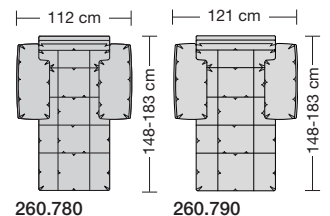

# collection

**erpo**<sup>®</sup>  
Sitz. Kultur.

Lucca-LE18 hoch  
Ausführung Bodenkissen

1. **Zarge**  
ca. 9 cm
2. **Armlehnenbreite**  
ca. 6 cm
3. **Sitzkissenhöhe**  
ca. 15 cm
4. **Rückenkissenhöhe**  
ca. 38 cm
5. **Nackenstützenhöhe**  
ca. 24 cm
6. **Armlehnenbreite beim Armlehnkissen**  
ca. 21 cm
7. **Armlehnkissenbreite**  
ca. 27 cm

**Sitzhöhen**  
Sitzhöhe 43 cm  
Sitzhöhe 46 cm durch Verlängerung des Seitenteils

⑥ **Fussausführung**  
Wangenarmlehne mit Metallfussplatte  
Metallkufe  
Holzkufe