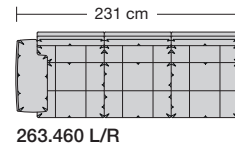

### Sitzhöhen

Sitzhöhe 43 cm  
Sitzhöhe 46 cm  
durch Verlängerung des Seitenteils

- ⑥ **Fussausführung**  
Wangenarmlehne mit Metallfussplatte  
Metallkufe  
Holzkufe