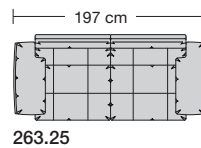

### Sitzhöhen

Sitzhöhe 43 cm  
Sitzhöhe 46 cm  
durch Verlängerung des Seitenteils

- ⑥ **Fussausführung**  
Wangenarmlehne mit Metallfussplatte  
Metallkufe  
Holzkufe