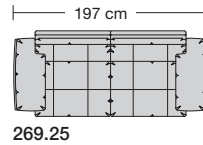

### Sitzhöhen

Sitzhöhe 43 cm  
Sitzhöhe 46 cm  
durch Verlängerung des Seitenteils

⑥ **Fussausführung**  
Wangenarmlehne mit Metallfussplatte  
Metallkufe  
Holzkufe