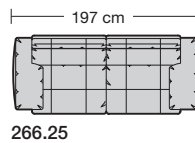

### Sitzhöhen

Sitzhöhe 43 cm  
Sitzhöhe 46 cm  
durch Verlängerung des Seitenteils

⑥ **Fussausführung**  
Wangenarmlehne mit Metallfussplatte  
Metallkufe  
Holzkufe