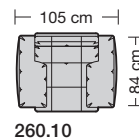

② **Rückenkissen**
Kammerkissen mit Daunencharakter. Füllung Polyschaumstäbchen und hochwertige Vliesfasern.