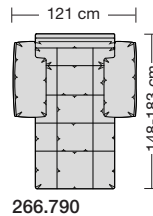

### Sitzhöhen

Sitzhöhe 43 cm  
Sitzhöhe 46 cm  
durch Verlängerung des Seitenteils

⑥ **Fussausführung**  
Wangenarmlehne mit Metallfussplatte  
Metallkufe  
Holzkufe