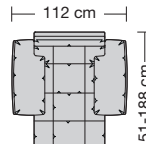

### Sitzhöhen

Sitzhöhe 43 cm  
Sitzhöhe 46 cm  
durch Verlängerung des Seitenteils

⑥ **Fussausführung**  
Wangenarmlehne mit Metallfussplatte  
Metallkufe  
Holzkufe