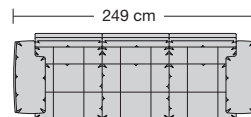

Lucca-LE18 Ausführung Bodenkissen

collection

Produktinformation

- ① **Nackenstütze**
  Kammerkissen mit Daunencharakter. Füllung Polyschaumstäbchen und hochwertige Vliesfasern.
- ② **Rückenkissen**
  Kammerkissen mit Daunencharakter. Füllung Polyschaumstäbchen und hochwertige Vliesfasern.
- ③ **Sitzkissen**
  Kammerkissen mit Daunencharakter. Füllung Erpo Selecta RG 80.

- ④ **Unterfederung**
  Dauerelastische Gummigurtunterfederung mit Polyetherschaumauflage und Polyestervliesabdeckung.

- ⑤ **Stahlrohrkonstruktion**
  Das Prinzip der Bequemlichkeit für die stufenlose Anpassung von Rückenlehne und Sitz.

Sitzhöhen

Sitzhöhe 43 cm
Sitzhöhe 46 cm
durch Verlängerung des Seitenteils

- ⑥ **Fussausführung**
  Wangenarmlehne mit Metallfussplatte
  Metallkufe
  Holzkufe