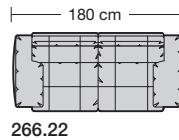

### Sitzhöhen

Sitzhöhe 43 cm  
Sitzhöhe 46 cm  
durch Verlängerung des Seitenteils

⑥ **Fussausführung**  
Wangenarmlehne mit Metallfussplatte  
Metallkufe  
Holzkufe