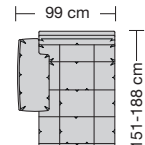

### Sitzhöhen

Sitzhöhe 43 cm  
Sitzhöhe 46 cm  
durch Verlängerung des Seitenteils

⑥ **Fussausführung**  
Wangenarmlehne mit Metallfussplatte  
Metallkufe  
Holzkufe