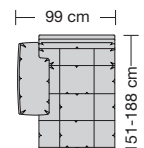

### Sitzhöhen

Sitzhöhe 43 cm  
Sitzhöhe 46 cm  
durch Verlängerung des Seitenteils

- ⑥ **Fussausführung**  
Wangenarmlehne mit Metallfussplatte  
Metallkufe  
Holzkufe