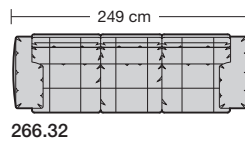

### Sitzhöhen

Sitzhöhe 43 cm  
Sitzhöhe 46 cm  
durch Verlängerung des Seitenteils

⑥ **Fussausführung**  
Wangenarmlehne mit Metallfussplatte  
Metallkufe  
Holzkufe