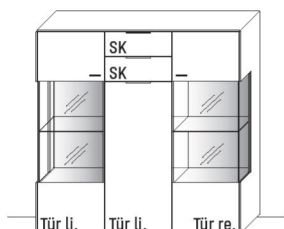

B 136,9 × H 138,3 × T 37,1 cm
8 Böden / 11 Fächer

TYPE 4340	Erle Wildeiche
Vollauszug für 2 Zargen	Art.-Nr. Z090
Sockel, carbonfarbig, H + 4,0 cm	Art.-Nr. 434S
Lamellen-Rückwand-Akzent	Art.-Nr. 434LH
Lamellen-Rückwand-Akzent mit Mattglas	Art.-Nr. 434LG
LED-Rückwand-Beleuchtung 8,0 W	Art.-Nr. 434B
Trafo inkl. Schalter mit Stecker (max. 15 W) *	Art.-Nr. 8015
Funkdimmer anstatt Schalter *	Art.-Nr. 8212
Holz Einlegeboden B 43,0 cm	Art.-Nr. 8438