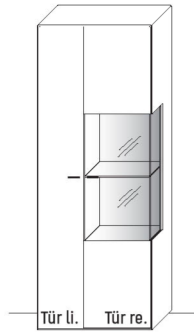

B 76,9 × H 205,5 × T 37,1 cm
9 Böden / 11 Fächer

TYPE 6743 (Abbildung) TYPE 6744 (spiegelseitig)	Erle Wildeiche
Sockel, carbonfarbig, H + 4,0 cm	Art.-Nr. 474S
Lamellen-Rückwand-Akzent	Art.-Nr. 644LH
Lamellen-Rückwand-Akzent mit Mattglas	Art.-Nr. 644LG
LED-Rückwand-Beleuchtung 4,0 W	Art.-Nr. 644B
Trafo inkl. Schalter mit Stecker (max. 15 W) *	Art.-Nr. 8015
Funkdimmer anstatt Schalter *	Art.-Nr. 8212
Holz Einlegeboden B 28,0 cm	Art.-Nr. 8338
Holz Einlegeboden B 43,0 cm	Art.-Nr. 8438