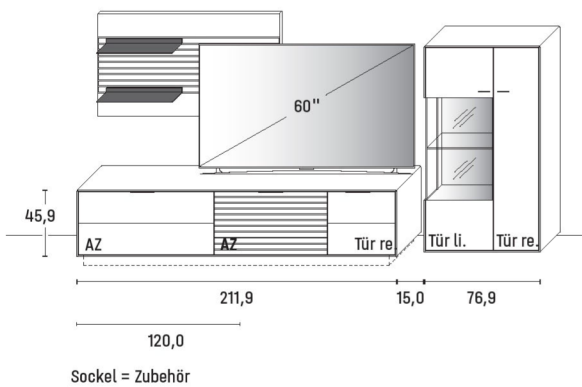

KOMBI 0002 | SPIEGELSEITIG 0102

B 303,8 × H 148,0 × T 45,2 cm

GESAMTPREIS KOMBINATION

Erle Wildeiche

- ohne Zubehör -

Lowboard	Art.-Nr. 1154
Paneelboard	Art.-Nr. 8224
Highboard	Art.-Nr. 4744

ZUBEHÖREMPFEHLUNG

Lamellen-Rückwand-Akzent (f. 4744)	Art.-Nr. 443LH
Lamellen-Rückwand-Akzent mit Mattglas (f. 4744)	Art.-Nr. 443LG
LED-Rückwand-Beleuchtung 4,0 W (f. 4744)	Art.-Nr. 443B
LED-Paneelboard-Beleuchtung 3,4 W (f. 8224)	Art.-Nr. 822B
Trafo inkl. Schalter mit Stecker (max. 15 W) *	Art.-Nr. 8015
Trafo inkl. Schalter mit Stecker (max. 30 W) *	Art.-Nr. 8030
Funkdimmer anstatt Schalter*	Art.-Nr. 8212
Sockel, carbonfarbig, H + 4,0 cm (f. 1154)	Art.-Nr. 115S
Sockel, carbonfarbig, H + 4,0 cm (f. 4744)	Art.-Nr. 474S
Fußgestell, H + 15,0 cm (f. 1154)	Art.-Nr. 115F
Mattglas Front (f. 1154)	Art.-Nr. 115MG
Mattglas (oben & unten f. 8224)	Art.-Nr. 822MG

* Bitte ausreichend Trafos und ggf. Funkdimmer mitbestellen. Je Trafo ist ein Funkdimmer erforderlich.