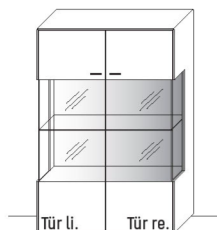

B 91,9 × H 138,3 × T 37,1 cm
3 Böden / 4 Fächer

TYPE 4940	Erle Wildeiche
Sockel, carbonfarbig, H + 4,0 cm	Art.-Nr. 494S
Lamellen-Rückwand-Akzent	Art.-Nr. 494LH
Lamellen-Rückwand-Akzent mit Mattglas	Art.-Nr. 494LG
LED-Rückwand-Beleuchtung 8,4 W	Art.-Nr. 494B
Trafo inkl. Schalter mit Stecker (max. 15 W) *	Art.-Nr. 8015
Funkdimmer anstatt Schalter *	Art.-Nr. 8212