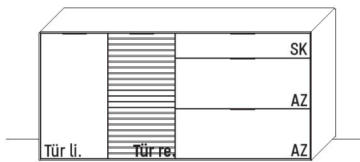

B 181,9 × H 87,9 × T 45,2 cm
1 Boden / 2 Fächer

TYPE 2853 (Abbildung) TYPE 2854 (spiegelseitig)	Erle Wildeiche
Vollauszug für 3 Zargen	Art.-Nr. 2091
Sockel, carbonfarbig, H + 4,0 cm	Art.-Nr. 185S
Fußgestell, H + 15,0 cm	Art.-Nr. 185F
Mattglas Front	Art.-Nr. 285MG
Besteckeinsatz f. Schubkasten	Art.-Nr. 8191
Holz Einlegeboden B 88,0 cm	Art.-Nr. 8848