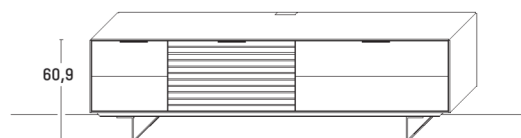

Darstellung mit Gleitern = Basis

Darstellung mit Sockel:

Darstellung mit Fußgestell:

B 181,9 × H 35,5 × T 37,1 cm
2 Fächer

| TYPE 11835 | Erle Wildeiche |
|----------------------------|-------------------|
| Kabeldurchlass | Art.-Nr. 6087 |
| Mattglas Front | Art.-Nr. 183MG |
| IR-Repeater mit Aufsteller | Art.-Nr. 8301 |
| | |
| | |
| | |
| | |
| | |