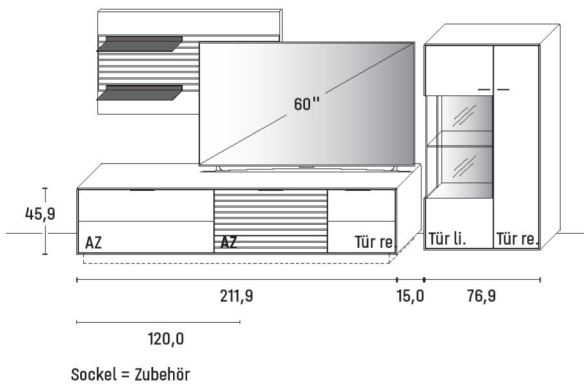

KOMBI 0002 | SPIEGELSEITIG 0102

B 303,8 × H 148,0 × T 45,2 cm

GESAMTPREIS KOMBINATION

Erle Wildeiche

- ohne Zubehör -

Lowboard	Art.-Nr. 1154
Paneelboard	Art.-Nr. 8224
Highboard	Art.-Nr. 4744

ZUBEHÖREMPFEHLUNG

Lamellen-Rückwand-Akzent (f. 4744)	Art.-Nr. 443LH
Lamellen-Rückwand-Akzent mit Mattglas (f. 4744)	Art.-Nr. 443LG
LED-Rückwand-Beleuchtung 4,0 W (f. 4744)	Art.-Nr. 443B
LED-Paneelboard-Beleuchtung 3,4 W (f. 8224)	Art.-Nr. 822B
Trafo inkl. Schalter mit Stecker (max. 15 W) *	Art.-Nr. 8015
Trafo inkl. Schalter mit Stecker (max. 30 W) *	Art.-Nr. 8030
Funkdimmer anstatt Schalter *	Art.-Nr. 8212
Sockel, carbonfarbig, H + 4,0 cm (f. 1154)	Art.-Nr. 115S
Sockel, carbonfarbig, H + 4,0 cm (f. 4744)	Art.-Nr. 474S
Fußgestell, H + 15,0 cm (f. 1154)	Art.-Nr. 115F
Mattglas Front (f. 1154)	Art.-Nr. 115MG
Mattglas (oben & unten f. 8224)	Art.-Nr. 822MG

* Bitte ausreichend Trafos und ggf. Funkdimmer mitbestellen. Je Trafo ist ein Funkdimmer erforderlich.