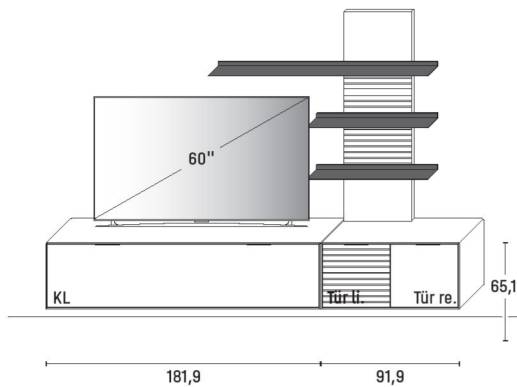

KOMBI 0003 | SPIEGELSEITIG 0103

B 273,8 x H 203,3 x T 37,1 cm

GESAMTPREIS KOMBINATION

Erle   Wildeiche

- ohne Zubehör -

Hängelowboard	Art.-Nr. 11835
Hängelowboard	Art.-Nr. 11933
Paneelregal	Art.-Nr. 8443

ZUBEHÖREMPFEHLUNG

LED-Paneelregal-Beleuchtung 4,4 W (f. 8443)	Art.-Nr. 844B
Trafo inkl. Schalter mit Stecker (max. 15 W) *	Art.-Nr. 8015
Funkdimmer anstatt Schalter*	Art.-Nr. 8212
Kabeldurchlass (f. 11835)	Art.-Nr. 6087
Mattglas Front (f. 11835)	Art.-Nr. 183MG
Mattglas Front (f. 11933)	Art.-Nr. 193MG