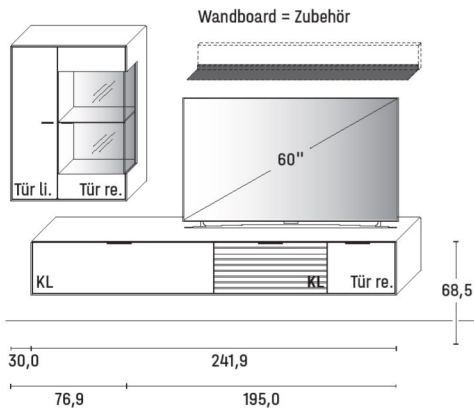

KOMBI 0004 | SPIEGELSEITIG 0104

B 271,9 x H 195,0 x T 37,1 cm

GESAMTPREIS KOMBINATION

Erle   Wildeiche

- ohne Zubehör -

Hängeelement	Art.-Nr. 14733
Hängelowboard	Art.-Nr. 11434

ZUBEHÖREMPFEHLUNG

Wandbord	Art.-Nr. 8145
LED-Wandbord-Beleuchtung 5,4 W (f. 8145)	Art.-Nr. 814B
Lamellen-Rückwand-Akzent (f. 14733)	Art.-Nr. 443LH
Lamellen-Rückwand-Akzent mit Mattglas (f. 14733)	Art.-Nr. 443LG
LED-Rückwand-Beleuchtung 4,0 W (f. 14733)	Art.-Nr. 443B
Trafo inkl. Schalter mit Stecker (max. 15 W) *	Art.-Nr. 8015
Trafo inkl. Schalter mit Stecker (max. 30 W) *	Art.-Nr. 8030
Funkdimmer anstatt Schalter*	Art.-Nr. 8212
Kabeldurchlass (f. 11434)	Art.-Nr. 6087
Mattglas Front (f. 11434)	Art.-Nr. 143MG

* Bitte ausreichend Trafos und ggf. Funkdimmer mitbestellen. Je Trafo ist ein Funkdimmer erforderlich.