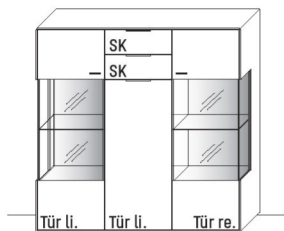

B 136,9 × H 138,3 × T 37,1 cm
8 Böden / 11 Fächer

TYPE 4340	Erle Wildeiche
Vollauszug für 2 Zargen	Art.-Nr. Z090
Sockel, carbonfarbig, H + 4,0 cm	Art.-Nr. 434S
Lamellen-Rückwand-Akzent	Art.-Nr. 434LH
Lamellen-Rückwand-Akzent mit Mattglas	Art.-Nr. 434LG
LED-Rückwand-Beleuchtung 8,0 W	Art.-Nr. 434B
Trafo inkl. Schalter mit Stecker (max. 15 W) *	Art.-Nr. 8015
Funkdimmer anstatt Schalter *	Art.-Nr. 8212
Holz Einlegeboden B 43,0 cm	Art.-Nr. 8438