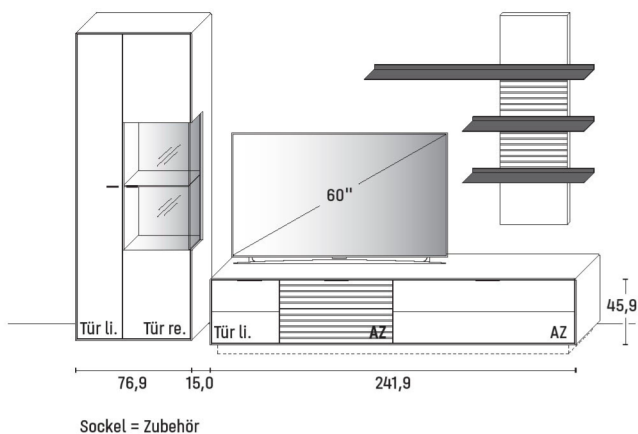

KOMBI 0005 | SPIEGELSEITIG 0105

B 333,8 × H 205,5 × T 45,2 cm

GESAMTPREIS KOMBINATION

Erle   Wildeiche

- ohne Zubehör -

Zeilenschrank	Art.-Nr. 6743
Lowboard	Art.-Nr. 1453
Paneelregal	Art.-Nr. 8443

ZUBEHÖREMPFEHLUNG

Lamellen-Rückwand-Akzent (f. 6743)	Art.-Nr. 644LH
Lamellen-Rückwand-Akzent mit Mattglas (f. 6743)	Art.-Nr. 644LG
LED-Rückwand-Beleuchtung 4,0 W (f. 6743)	Art.-Nr. 644B
LED-Paneelregal-Beleuchtung 4,4 W (f. 8443)	Art.-Nr. 844B
Trafo inkl. Schalter mit Stecker (max. 15 W) *	Art.-Nr. 8015
Trafo inkl. Schalter mit Stecker (max. 30 W) *	Art.-Nr. 8030
Funkdimmer anstatt Schalter*	Art.-Nr. 8212
Sockel, carbonfarbig, H + 4,0 cm (f. 1453)	Art.-Nr. 145S
Sockel, carbonfarbig, H + 4,0 cm (f. 6743)	Art.-Nr. 474S
Fußgestell, H + 15,0 cm (f. 1453)	Art.-Nr. 145F
Mattglas Front (f. 1453)	Art.-Nr. 145MG

* Bitte ausreichend Trafos und ggf. Funkdimmer mitbestellen. Je Trafo ist ein Funkdimmer erforderlich.