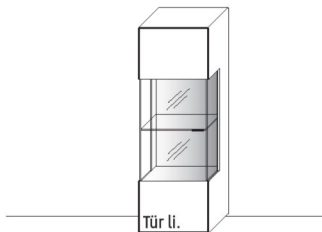

B 46,9 × H 138,3 × T 37,1 cm
3 Böden / 4 Fächer

TYPE 4443 (Türanschlag links) TYPE 4444 (Türanschlag rechts)	Erle Wildeiche
Sockel, carbonfarbig, H + 4,0 cm	Art.-Nr. 445S
Lamellen-Rückwand-Akzent	Art.-Nr. 443LH
Lamellen-Rückwand-Akzent mit Mattglas	Art.-Nr. 443LG
LED-Rückwand-Beleuchtung 4,0 W	Art.-Nr. 443B
Trafo inkl. Schalter mit Stecker (max. 15 W)*	Art.-Nr. 8015
Funkdimmer anstatt Schalter*	Art.-Nr. 8212