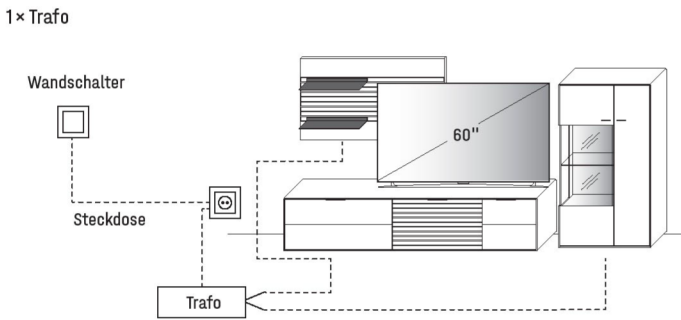

ÜBERSICHT DER MÖGLICHEN SCHALTKREISE

FÜR STECKDOSE MIT TRAFU ÜBER SCHALTER

FÜR STECKDOSE MIT TRAFU ÜBER FUNKDIMMER

FÜR SCHALTBARE STECKDOSE/N MIT TRAFU ÜBER WANDSCHALTER

Bitte am Ende Ihrer Planung die Gesamtwattzahl ermitteln und den/die entsprechende(n) LED-Trafo(s) sowie die gewünschte Schaltervariante(n) definieren. Optional kann der Schalter durch einen Funkdimmer ersetzt werden, sodass Sie die Beleuchtung per Fernbedienung bequem vom Sofa aus steuern können. Diesbezüglich sollte dem Auftrag unbedingt eine Planungsskizze hinzugefügt werden.