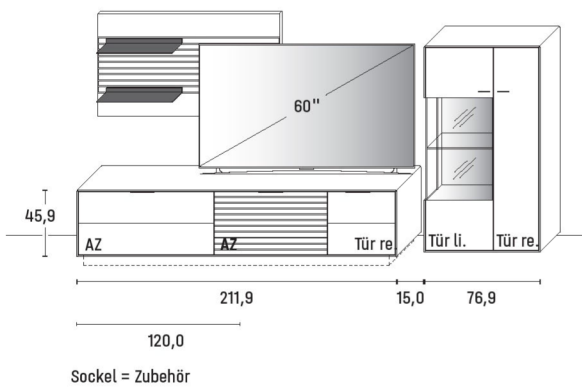

KOMBI 0002 | SPIEGELSEITIG 0102

B 303,8 × H 148,0 × T 45,2 cm

GESAMTPREIS KOMBINATION

Erle

Wildeiche

- ohne Zubehör -

Lowboard	Art.-Nr. 1154
Paneelboard	Art.-Nr. 8224
Highboard	Art.-Nr. 4744

ZUBEHÖREMPFEHLUNG

Lamellen-Rückwand-Akzent (f. 4744)	Art.-Nr. 443LH
Lamellen-Rückwand-Akzent mit Mattglas (f. 4744)	Art.-Nr. 443LG
LED-Rückwand-Beleuchtung 4,0 W (f. 4744)	Art.-Nr. 443B
LED-Paneelboard-Beleuchtung 3,4 W (f. 8224)	Art.-Nr. 822B
Trafo inkl. Schalter mit Stecker (max. 15 W) *	Art.-Nr. 8015
Trafo inkl. Schalter mit Stecker (max. 30 W) *	Art.-Nr. 8030
Funkdimmer anstatt Schalter *	Art.-Nr. 8212
Sockel, carbonfarbig, H + 4,0 cm (f. 1154)	Art.-Nr. 115S
Sockel, carbonfarbig, H + 4,0 cm (f. 4744)	Art.-Nr. 474S
Fußgestell, H + 15,0 cm (f. 1154)	Art.-Nr. 115F
Mattglas Front (f. 1154)	Art.-Nr. 115MG
Mattglas (oben & unten f. 8224)	Art.-Nr. 822MG

* Bitte ausreichend Trafos und ggf. Funkdimmer mitbestellen. Je Trafo ist ein Funkdimmer erforderlich.