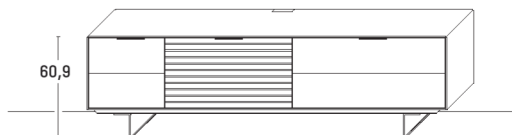

Darstellung mit Gleitern = Basis

Darstellung mit Sockel:

Darstellung mit Fußgestell:

B 181,9 × H 35,5 × T 37,1 cm  
2 Fächer

| TYPE 11835                 | Erle<br>Wildeiche |
|----------------------------|-------------------|
| Kabeldurchlass             | Art.-Nr. 6087     |
| Mattglas Front             | Art.-Nr. 183MG    |
| IR-Repeater mit Aufsteller | Art.-Nr. 8301     |
|                            |                   |
|                            |                   |
|                            |                   |
|                            |                   |
|                            |                   |