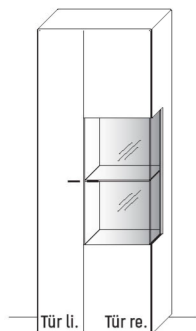

B 76,9 × H 205,5 × T 37,1 cm
9 Böden / 11 Fächer

TYPE 6743 (Abbildung) TYPE 6744 (spiegelseitig)	Erle Wildeiche
Sockel, carbonfarbig, H + 4,0 cm	Art.-Nr. 474S
Lamellen-Rückwand-Akzent	Art.-Nr. 644LH
Lamellen-Rückwand-Akzent mit Mattglas	Art.-Nr. 644LG
LED-Rückwand-Beleuchtung 4,0 W	Art.-Nr. 644B
Trafo inkl. Schalter mit Stecker (max. 15 W) *	Art.-Nr. 8015
Funkdimmer anstatt Schalter *	Art.-Nr. 8212
Holz Einlegeboden B 28,0 cm	Art.-Nr. 8338
Holz Einlegeboden B 43,0 cm	Art.-Nr. 8438