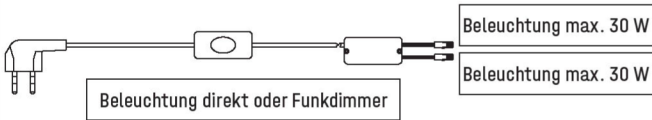

TRAFU INKL. SCHALTER MIT STECKER