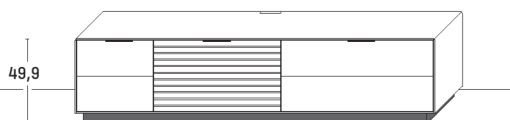

Darstellung mit Sockel: