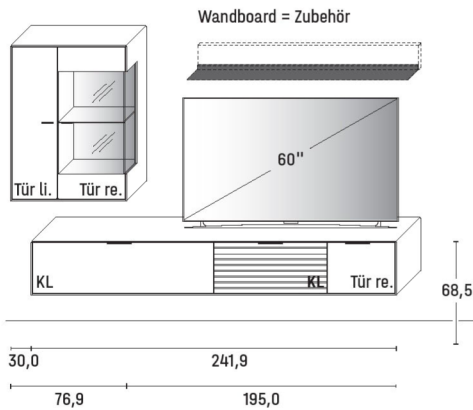

KOMBI 0004 | SPIEGELSEITIG 0104

B 271,9 x H 195,0 x T 37,1 cm

GESAMTPREIS KOMBINATION

Erle Wildeiche

- ohne Zubehör -

Hängeelement	Art.-Nr. 14733
Hängelowboard	Art.-Nr. 11434

ZUBEHÖREMPFEHLUNG

Wandbord	Art.-Nr. 8145
LED-Wandbord-Beleuchtung 5,4 W (f. 8145)	Art.-Nr. 814B
Lamellen-Rückwand-Akzent (f. 14733)	Art.-Nr. 443LH
Lamellen-Rückwand-Akzent mit Mattglas (f. 14733)	Art.-Nr. 443LG
LED-Rückwand-Beleuchtung 4,0 W (f. 14733)	Art.-Nr. 443B
Trafo inkl. Schalter mit Stecker (max. 15 W) *	Art.-Nr. 8015
Trafo inkl. Schalter mit Stecker (max. 30 W) *	Art.-Nr. 8030
Funkdimmer anstatt Schalter*	Art.-Nr. 8212
Kabeldurchlass (f. 11434)	Art.-Nr. 6087
Mattglas Front (f. 11434)	Art.-Nr. 143MG

* Bitte ausreichend Trafos und ggf. Funkdimmer mitbestellen. Je Trafo ist ein Funkdimmer erforderlich.