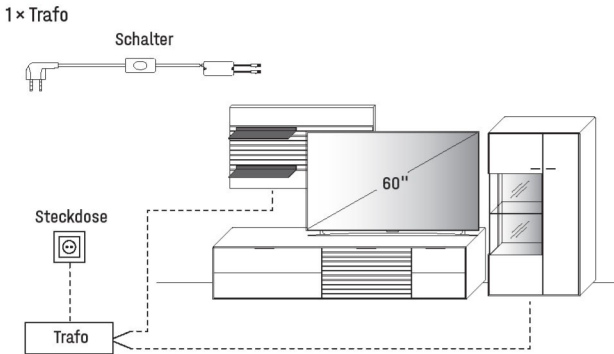

ÜBERSICHT DER MÖGLICHEN SCHALTKREISE

FÜR STECKDOSE MIT TRAFU ÜBER SCHALTER