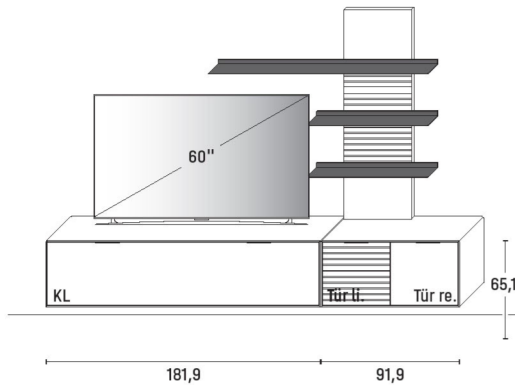

KOMBI 0003 | SPIEGELSEITIG 0103

B 273,8 x H 203,3 x T 37,1 cm

GESAMTPREIS KOMBINATION

Erle Wildeiche

- ohne Zubehör -

Hängelowboard	Art.-Nr. 11835
Hängelowboard	Art.-Nr. 11933
Paneelregal	Art.-Nr. 8443

ZUBEHÖREMPFEHLUNG

LED-Paneelregal-Beleuchtung 4,4 W (f. 8443)	Art.-Nr. 844B
Trafo inkl. Schalter mit Stecker (max. 15 W) *	Art.-Nr. 8015
Funkdimmer anstatt Schalter*	Art.-Nr. 8212
Kabeldurchlass (f. 11835)	Art.-Nr. 6087
Mattglas Front (f. 11835)	Art.-Nr. 183MG
Mattglas Front (f. 11933)	Art.-Nr. 193MG