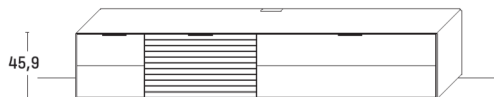

Darstellung mit Gleitern = Basis