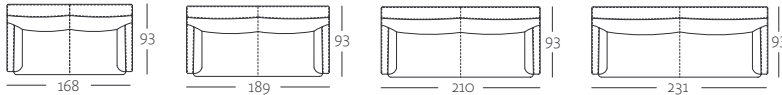

Technischer Aufbau

- Holzinnengestell
- Unterfederung: Wellenfeder
- Sitzpolster aus Polyurethanschaum 2lagig aufgebaut, „Raumgewicht 40 kg/m³ und 50 kg/m³.“
- Rückenpolster aus Polyurethan „Raumgewicht“ 43 kg/m³
- mit Vlies untersteppt
- Kissenfüllung aus Schaumstoffstäbchen und Polyesterfasern

CR.446

Spezifikationen

Bestellhinweise

Bitte bei Bestellung angeben:

▮ Sitzhöhe wahlweise 41 cm oder 44 cm.

Anstatt der Standardfüße können gegen Mehrpreis folgende Füße gewählt werden:

- ▮ Aluminiumgussfuß poliert
- ▮ Stahl Quadratrohr Fuß Glanzchrom
- ▮ Holzfuß Eiche natur H98
- ▮ Holzfuß Eiche dunkel H70
- ▮ Holzfuß Amerikanischer Nussbaum H81

CR.446

Programmübersicht

Sofabank in vier Größen: 168, 189, 210 und 231 cm

Draufsicht

SOB 446/168

SOB 446/189

SOB 446/210

SOB 446/231

Frontansicht

SOB 446/168

Anreihsofa in vier Größen: 158, 179, 200, 210 und 221 cm

Draufsicht

ASO 446/158 li

ASO 446/158 re

ASO 446/179 li

ASO 446/179 re