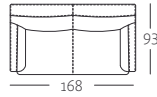

Sofabank
3-sitzig

Bestellbezeichnung

SOB 446/168