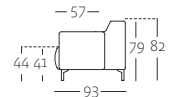

CR.446

Programmübersicht

Sofabank in vier Größen: 168, 189, 210 und 231 cm

Draufsicht

SOB 446/168

SOB 446/189

SOB 446/210

SOB 446/231

Frontansicht

SOB 446/168

Anreihsofa in vier Größen: 158, 179, 200, 210 und 221 cm

Draufsicht

ASO 446/158 li

ASO 446/158 re

ASO 446/179 li

ASO 446/179 re

Seitenansicht

ASO 446/200 li

ASO 414/200 re

ASO 446/221 li

ASO 446/221 re

Abschlussessel mit Polstersitz in der Größe: 117 cm

Draufsicht

ASS-PSZ 446/117 li