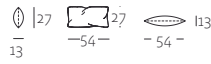

Polsterkissen lang

Bestellbezeichnung

POK-L 446