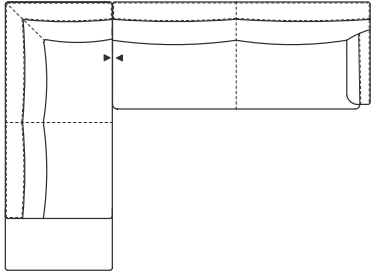

Polsterkissen in zwei Größen: 40 x 40 und 54 x 27 cm

Frontansicht

POK 446/40 x 40

Draufsicht

Seitenansicht

Frontansicht

POK-L 446/54 x 27

Draufsicht

Seitenansicht

CR.446

Kombinationsbeispiele / Kombinationsmatrix

Kombination: Anreihsofa und Abschlussessel mit Polstersitz

		Kombinationsteil 1			
		ASO 446/158*	ASO 446/179*	ASO 446/200*	ASO 446/221*
+		 158	 179	 200	 221
Kombinationsteil 2 ASS-PSZ 446/117*	 117	<div style="display: flex; justify-content: space-around;"> <div style="width: 20%; text-align: center;">275 × 272</div> <div style="width: 20%; text-align: center;">296 × 272</div> <div style="width: 20%; text-align: center;">317 × 272</div> <div style="width: 20%; text-align: center;">338 × 272</div> </div>			

* Links oder Rechts Optisch empfohlen

Das erste Stellmaß bezieht sich auf die Breite, das zweite auf die Tiefe der Konfiguration.

Kombinationsbeispiele / Kombinationsmatrix

Kombination: Anreihsofa und Eck- Anreihbank mit Polstersitz