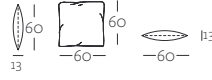

Kissen

KI 446/60x60