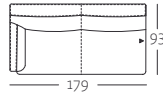

Anreihsofa
links oder rechts

Anreihsofa
links oder rechts

Anreihsofa
links oder rechts

Anreihsofa
links oder rechts

Bestellbezeichnung

ASO 446/158

ASO 446/179

ASO 441/200

ASO 446/221

Preisgruppen

02

03

04

06

08

09

Stoff

Preisgruppen

52

53

54

55

56

Leder

Mehrpreise

Aluminiumgussfuß poliert

Stahl Quadratrohr

Fuß Glanzchrom

Holzfuß Eiche natur H98

Holzfuß Eiche dunkel H70

Holzfuß Amerikanischer

Nussbaum H81

Bezugsbedarf Stoff

bei 140 cm Breite:

4,80 m

5,20 m

5,60 m

6,10 m

Bezugsbedarf Leder: bitte im Werk anfragen!

Bitte bei Bestellung angeben:

■ Sitzhöhe wahlweise 41 cm oder 44 cm.

■ Die Rückenkissen können in einem anderen Bezugsmaterial gewählt werden

Anstatt der Standardfüße können gegen Mehrpreis folgende Füße gewählt werden:

■ Aluminiumgussfuß poliert

■ Stahl Quadratrohr Fuß Glanzchrom

■ Holzfuß Eiche natur H98

■ Holzfuß Eiche dunkel H70

■ Holzfuß Amerikanischer Nussbaum H81