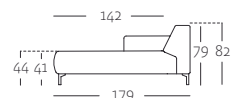

Frontansicht

SOB 446/168

Anreihsofa in vier Größen: 158, 179, 200, 210 und 221 cm

Draufsicht

ASO 446/158 li

ASO 446/158 re

ASO 446/179 li

ASO 446/179 re

Seitenansicht

ASO 446/200 li

ASO 414/200 re

ASO 446/221 li

ASO 446/221 re

Abschlussessel mit Polstersitz in der Größe: 117 cm

Draufsicht

ASS-PSZ 446/117 li

ASS-PSZ 446/117 re

Seitenansicht

ASS-PSZ 446/117

Eck-Anreihbank mit Polstersitz in der Größe: 233 cm

Draufsicht

E-ARB-PSZ 446/233 li

E-ARB-PSZ 414/233 re

Programmübersicht