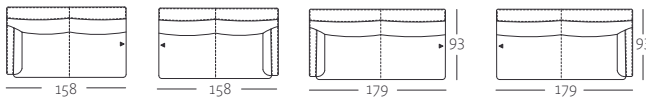

CR.446

Spezifikationen

Bestellhinweise

Bitte bei Bestellung angeben:

▮ Sitzhöhe wahlweise 41 cm oder 44 cm.

Anstatt der Standardfüße können gegen Mehrpreis folgende Füße gewählt werden:

- ▮ Aluminiumgussfuß poliert
- ▮ Stahl Quadratrohr Fuß Glanzchrom
- ▮ Holzfuß Eiche natur H98
- ▮ Holzfuß Eiche dunkel H70
- ▮ Holzfuß Amerikanischer Nussbaum H81

CR.446

Programmübersicht

Sofabank in vier Größen: 168, 189, 210 und 231 cm

Draufsicht

SOB 446/168

SOB 446/189

SOB 446/210

SOB 446/231

Frontansicht

SOB 446/168

Anreihsofa in vier Größen: 158, 179, 200, 210 und 221 cm

Draufsicht

ASO 446/158 li

ASO 446/158 re

ASO 446/179 li

ASO 446/179 re