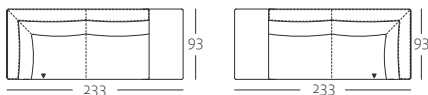

Frontansicht

SOB 446/168

Anreihsofa in vier Größen: 158, 179, 200, 210 und 221 cm

Draufsicht

ASO 446/158 li

ASO 446/158 re

ASO 446/179 li

ASO 446/179 re

ASS-PSZ 446/117 re

Seitenansicht

ASS-PSZ 446/117

Eck-Anreihbank mit Polstersitz in der Größe: 233 cm

Draufsicht

E-ARB-PSZ 446/233 li

E-ARB-PSZ 414/233 re

Programmübersicht

Polsterbank in der Größe: 94 cm

PB 446/94 x 56

Rückenkissenmatte verstellbar in der Größe: 72 x 76 cm

Frontansicht

RIK-MA-V 446/72 x 76

Draufsicht

Seitenansicht

Kissen in der Größe: 60 x 60 cm oder 63 x 36 cm

Polsterkissen in zwei Größen: 40 x 40 und 54 x 27 cm

Frontansicht

POK 446/40 x 40

Draufsicht

Seitenansicht

Frontansicht

POK-L 446/54 x 27

Draufsicht