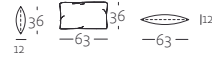

CR.446

Polsterkissen lang

Bestellbezeichnung

POK-L 446

Kissen

KI 446/60x60

Kissen

KI 446/63x36 cm