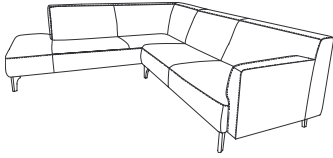

ASS-PSZ 446/117 re

Seitenansicht

ASS-PSZ 446/117

Eck-Anreihbank mit Polstersitz in der Größe: 233 cm

Draufsicht

E-ARB-PSZ 446/233 li

E-ARB-PSZ 414/233 re

Programmübersicht

Polsterbank in der Größe: 94 cm

PB 446/94 x 56

Rückenkissenmatte verstellbar in der Größe: 72 x 76 cm

Frontansicht

RIK-MA-V 446/72 x 76

Draufsicht

Seitenansicht

Kissen in der Größe: 60 x 60 cm oder 63 x 36 cm