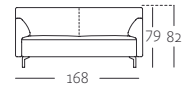

CR.446

Spezifikationen

Bestellhinweise

Bitte bei Bestellung angeben:

▮ Sitzhöhe wahlweise 41 cm oder 44 cm.

Anstatt der Standardfüße können gegen Mehrpreis folgende Füße gewählt werden:

- ▮ Aluminiumgussfuß poliert
- ▮ Stahl Quadratrohr Fuß Glanzchrom
- ▮ Holzfuß Eiche natur H98
- ▮ Holzfuß Eiche dunkel H70
- ▮ Holzfuß Amerikanischer Nussbaum H81

CR.446

Programmübersicht

Sofabank in vier Größen: 168, 189, 210 und 231 cm

Draufsicht

SOB 446/168

SOB 446/189

SOB 446/210

SOB 446/231

Frontansicht

SOB 446/168

Anreihsofa in vier Größen: 158, 179, 200, 210 und 221 cm

Draufsicht

ASO 446/158 li

ASO 446/158 re

ASO 446/179 li

ASO 446/179 re

Seitenansicht

ASO 446/200 li

ASO 414/200 re

ASO 446/221 li

ASO 446/221 re

Abschlussessel mit Polstersitz in der Größe: 117 cm

Draufsicht

ASS-PSZ 446/117 li