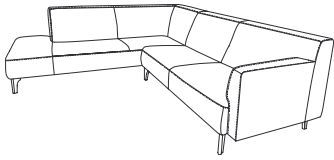

Polsterkissen in zwei Größen: 40 x 40 und 54 x 27 cm

Frontansicht

POK 446/40 x 40

Draufsicht

Seitenansicht

Frontansicht

POK-L 446/54 x 27

Draufsicht

Seitenansicht

CR.446

Kombinationsbeispiele / Kombinationsmatrix

Kombination: Anreihsofa und Abschlussessel mit Polstersitz

		Kombinationsteil 1			
		ASO 446/158*	ASO 446/179*	ASO 446/200*	ASO 446/221*
+		 158	 179	 200	 221
Kombinationsteil 2 ASS-PSZ 446/117*	 117	<div style="display: flex; justify-content: space-around;"> <div style="width: 20%; text-align: center;">275 × 272</div> <div style="width: 20%; text-align: center;">296 × 272</div> <div style="width: 20%; text-align: center;">317 × 272</div> <div style="width: 20%; text-align: center;">338 × 272</div> </div>			