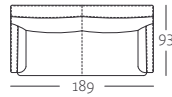

		Kombinationsteil 1			
		ASO 446/158 *	ASO 446/179 *	ASO 446/200 *	ASO 446/221 *
Kombinationsteil 2 E-ARB 446/93 *	+				
		251 x 326	272 x 326	293 x 326	314 x 326

* Links oder Rechts Optisch empfohlen

Das erste Stellmaß bezieht sich auf die Breite, das zweite auf die Tiefe der Konfiguration.

CR.446

Sofabank
3-sitzig

Bestellbezeichnung

SOB 446/168

Sofabank
3-sitzig

SOB 446/189

Sofabank
4-sitzig