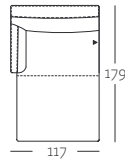

Nussbaum H81

Bezugsbedarf Stoff

bei 140 cm Breite:

4,80 m

5,20 m

5,60 m

6,10 m

Bezugsbedarf Leder: bitte im Werk anfragen!

Bitte bei Bestellung angeben:

■ Sitzhöhe wahlweise 41 cm oder 44 cm.

■ Die Rückenkissen können in einem anderen Bezugsmaterial gewählt werden

Anstatt der Standardfüße können gegen Mehrpreis folgende Füße gewählt werden:

■ Aluminiumgussfuß poliert

■ Stahl Quadratrohr Fuß Glanzchrom

■ Holzfuß Eiche natur H98

■ Holzfuß Eiche dunkel H70

■ Holzfuß Amerikanischer Nussbaum H81

CR.446

Abschlussessel mit Polstersitz links oder rechts