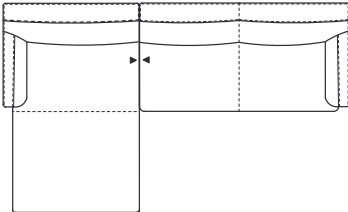

Polsterkissen in zwei Größen: 40 x 40 und 54 x 27 cm

Frontansicht

POK 446/40 x 40

Draufsicht

Seitenansicht

Frontansicht

POK-L 446/54 x 27

Draufsicht

Seitenansicht

CR.446

Kombinationsbeispiele / Kombinationsmatrix

Kombination: Anreihsofa und Abschlussessel mit Polstersitz

		Kombinationsteil 1			
		ASO 446/158*	ASO 446/179*	ASO 446/200*	ASO 446/221*
+		 158	 179	 200	 221
Kombinationsteil 2 ASS-PSZ 446/117*	 117	<div style="display: flex; justify-content: space-around;"> <div style="width: 20%; text-align: center;">275 × 272</div> <div style="width: 20%; text-align: center;">296 × 272</div> <div style="width: 20%; text-align: center;">317 × 272</div> <div style="width: 20%; text-align: center;">338 × 272</div> </div>			

* Links oder Rechts Optisch empfohlen

Das erste Stellmaß bezieht sich auf die Breite, das zweite auf die Tiefe der Konfiguration.

Kombinationsbeispiele / Kombinationsmatrix

Kombination: Anreihsofa und Eck- Anreihbank mit Polstersitz