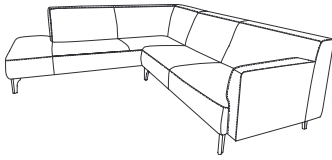

Technischer Aufbau

- Holzinnengestell
- Unterfederung: Wellenfeder
- Sitzpolster aus Polyurethanschaum 2lagig aufgebaut, „Raumgewicht 40 kg/m³ und 50 kg/m³.“
- Rückenpolster aus Polyurethan „Raumgewicht“ 43 kg/m³
- mit Vlies untersteppt
- Kissenfüllung aus Schaumstoffstäbchen und Polyesterfasern

CR.446

Spezifikationen

Bestellhinweise

Bitte bei Bestellung angeben:

▮ Sitzhöhe wahlweise 41 cm oder 44 cm.

Anstatt der Standardfüße können gegen Mehrpreis folgende Füße gewählt werden:

- ▮ Aluminiumgussfuß poliert
- ▮ Stahl Quadratrohr Fuß Glanzchrom
- ▮ Holzfuß Eiche natur H98
- ▮ Holzfuß Eiche dunkel H70
- ▮ Holzfuß Amerikanischer Nussbaum H81

CR.446

Programmübersicht

Sofabank in vier Größen: 168, 189, 210 und 231 cm

Draufsicht

SOB 446/168

SOB 446/189

SOB 446/210

SOB 446/231

Frontansicht

SOB 446/168

Anreihsofa in vier Größen: 158, 179, 200, 210 und 221 cm

Draufsicht

ASO 446/158 li

ASO 446/158 re

ASO 446/179 li

ASO 446/179 re