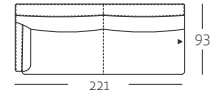

Anreihsofa
links oder rechts

Anreihsofa
links oder rechts

Anreihsofa
links oder rechts

Anreihsofa
links oder rechts

Bestellbezeichnung

ASO 446/158

ASO 446/179

ASO 441/200

ASO 446/221

Preisgruppen

02

03

04

06

08

09

Stoff

Preisgruppen

52

53

54

55

56

Leder

Mehrpreise

Aluminiumgussfuß poliert

Stahl Quadratrohr

Fuß Glanzchrom

Holzfuß Eiche natur H98

Holzfuß Eiche dunkel H70

Holzfuß Amerikanischer

Nussbaum H81

Bezugsbedarf Stoff

bei 140 cm Breite:

4,80 m

5,20 m

5,60 m

6,10 m

Bezugsbedarf Leder: bitte im Werk anfragen!

Bitte bei Bestellung angeben:

■ Sitzhöhe wahlweise 41 cm oder 44 cm.

■ Die Rückenkissen können in einem anderen Bezugsmaterial gewählt werden

Anstatt der Standardfüße können gegen Mehrpreis folgende Füße gewählt werden:

■ Aluminiumgussfuß poliert

■ Stahl Quadratrohr Fuß Glanzchrom

■ Holzfuß Eiche natur H98

■ Holzfuß Eiche dunkel H70

■ Holzfuß Amerikanischer Nussbaum H81