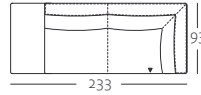

Eck-Anreihbank mit Polstersitz

E-ARB-PSZ 446/233

Polsterbank

PB 446/94x56