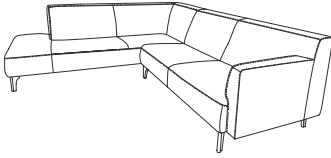

Möbel LETZ

Finden und Wohlfühlen

Typenplan

CR.446 von creation by Rolf Benz - Eckgarnitur links steingrau

Wichtiger Hinweis für Sie

Etwaige Hinweise des Herstellers in dieser Produktinformation, die sich auf die Gewährleistung beziehen, haben für Sie keinerlei Bindungswirkung und können von Ihnen ignoriert werden. Ihre gesetzlichen Gewährleistungsrechte als Verbraucher uns gegenüber, als Ihrem Verkäufer, werden dadurch in keiner Weise berührt oder eingeschränkt. Sie können sich wegen aller Mängel jederzeit an uns wenden. Darüber hinaus gehende Herstellergarantien bleiben

Nagold, Deutschland

Möbel Letz GmbH
Am Gewerbepark 11
06895 Zahna-Elster

Tel.: 035383 - 6018 50

Fax.: 035383 - 6018 17

Spezifikationen

- 8 Fußvarianten
- 2 Sitzhöhen: 41 oder 44 cm
- Freie Auswahl aus der hülsta sofa Stoff- und Lederkollektion
- **Programmumfang:** Sofabank, Anreihsofa, Abschlussessel mit Polstersitz, Eck-Anreihbank mit Polstersitz, Polsterbank

Technischer Aufbau

- Holzinnengestell
- Unterfederung: Wellenfeder
- Sitzpolster aus Polyurethanschaum 2lagig aufgebaut, „Raumgewicht 40 kg/m³ und 50 kg/m³.“
- Rückenpolster aus Polyurethan „Raumgewicht“ 43 kg/m³
- mit Vlies untersteppt
- Kissenfüllung aus Schaumstoffstäbchen und Polyesterfasern