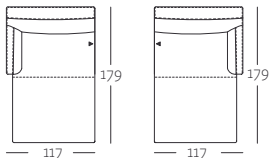

Frontansicht

SOB 446/168

Anreihsofa in vier Größen: 158, 179, 200, 210 und 221 cm

Draufsicht

ASO 446/158 li

ASO 446/158 re

ASO 446/179 li

ASO 446/179 re

Seitenansicht

ASO 446/200 li

ASO 414/200 re

ASO 446/221 li

ASO 446/221 re

Abschlussessel mit Polstersitz in der Größe: 117 cm

Draufsicht

ASS-PSZ 446/117 li

ASS-PSZ 446/117 re

Seitenansicht

ASS-PSZ 446/117

Eck-Anreihbank mit Polstersitz in der Größe: 233 cm

Draufsicht

E-ARB-PSZ 446/233 li

E-ARB-PSZ 414/233 re

Programmübersicht

Polsterbank in der Größe: 94 cm

PB 446/94 x 56

Rückenkissenmatte verstellbar in der Größe: 72 x 76 cm

Frontansicht

RIK-MA-V 446/72 x 76

Draufsicht

Seitenansicht

Kissen in der Größe: 60 x 60 cm oder 63 x 36 cm