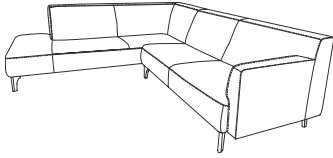

CR.446

Spezifikationen

Bestellhinweise

Bitte bei Bestellung angeben:

▮ Sitzhöhe wahlweise 41 cm oder 44 cm.

Anstatt der Standardfüße können gegen Mehrpreis folgende Füße gewählt werden:

- ▮ Aluminiumgussfuß poliert
- ▮ Stahl Quadratrohr Fuß Glanzchrom
- ▮ Holzfuß Eiche natur H98
- ▮ Holzfuß Eiche dunkel H70
- ▮ Holzfuß Amerikanischer Nussbaum H81