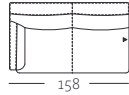

Anreihsofa
links oder rechts

Anreihsofa
links oder rechts

Anreihsofa
links oder rechts

Anreihsofa
links oder rechts

Bestellbezeichnung

ASO 446/158

ASO 446/179

ASO 441/200

ASO 446/221

Preisgruppen

02

03

04

06

08

09

Stoff

Preisgruppen

52

53

54

55

56

Leder

Mehrpreise

Aluminiumgussfuß poliert

Stahl Quadratrohr

Fuß Glanzchrom

Holzfuß Eiche natur H98

Holzfuß Eiche dunkel H70

Holzfuß Amerikanischer

Nussbaum H81

Bezugsbedarf Stoff

bei 140 cm Breite:

4,80 m

5,20 m

5,60 m

6,10 m

Bezugsbedarf Leder: bitte im Werk anfragen!

Bitte bei Bestellung angeben:

■ Sitzhöhe wahlweise 41 cm oder 44 cm.

■ Die Rückenkissen können in einem anderen Bezugsmaterial gewählt werden

Anstatt der Standardfüße können gegen Mehrpreis folgende Füße gewählt werden:

■ Aluminiumgussfuß poliert

■ Stahl Quadratrohr Fuß Glanzchrom

■ Holzfuß Eiche natur H98

■ Holzfuß Eiche dunkel H70

■ Holzfuß Amerikanischer Nussbaum H81