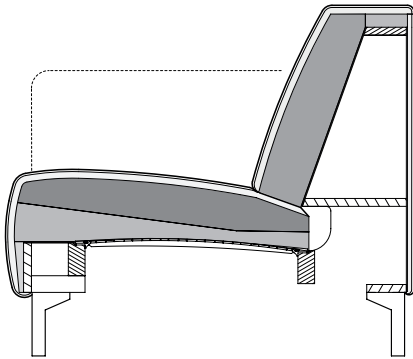

Möbel LETZ

Finden und Wohlfühlen

Typenplan

CR.446 von creation by Rolf Benz - Eckgarnitur links steingrau

Wichtiger Hinweis für Sie

Etwaige Hinweise des Herstellers in dieser Produktinformation, die sich auf die Gewährleistung beziehen, haben für Sie keinerlei Bindungswirkung und können von Ihnen ignoriert werden. Ihre gesetzlichen Gewährleistungsrechte als Verbraucher uns gegenüber, als Ihrem Verkäufer, werden dadurch in keiner Weise berührt oder eingeschränkt. Sie können sich wegen aller Mängel jederzeit an uns wenden. Darüber hinaus gehende Herstellergarantien bleiben

Nagold, Deutschland

Möbel Letz GmbH
Am Gewerbepark 11
06895 Zahna-Elster

Tel.: 035383 - 6018 50

Fax.: 035383 - 6018 17

Spezifikationen

- 8 Fußvarianten
- 2 Sitzhöhen: 41 oder 44 cm
- Freie Auswahl aus der hülsta sofa Stoff- und Lederkollektion
- **Programmumfang:** Sofabank, Anreihsofa, Abschlussessel mit Polstersitz, Eck-Anreihbank mit Polstersitz, Polsterbank

Technischer Aufbau

- Holzinnengestell
- Unterfederung: Wellenfeder
- Sitzpolster aus Polyurethanschaum 2lagig aufgebaut, „Raumgewicht 40 kg/m³ und 50 kg/m³.“
- Rückenpolster aus Polyurethan „Raumgewicht“ 43 kg/m³
- mit Vlies untersteppt
- Kissenfüllung aus Schaumstoffstäbchen und Polyesterfasern