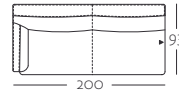

Anreihsofa
links oder rechts

Anreihsofa
links oder rechts

Anreihsofa
links oder rechts

Anreihsofa
links oder rechts

Bestellbezeichnung

ASO 446/158

ASO 446/179

ASO 441/200

ASO 446/221

Preisgruppen

02

03

04

06

08

09

Stoff

Preisgruppen

52

53

54

55

56

Leder

Mehrpreise

Aluminiumgussfuß poliert

Stahl Quadratrohr

Fuß Glanzchrom

Holzfuß Eiche natur H98

Holzfuß Eiche dunkel H70

Holzfuß Amerikanischer

Nussbaum H81

Bezugsbedarf Stoff

bei 140 cm Breite:

4,80 m

5,20 m

5,60 m

6,10 m

Bezugsbedarf Leder: bitte im Werk anfragen!

Bitte bei Bestellung angeben:

■ Sitzhöhe wahlweise 41 cm oder 44 cm.

■ Die Rückenkissen können in einem anderen Bezugsmaterial gewählt werden

Anstatt der Standardfüße können gegen Mehrpreis folgende Füße gewählt werden:

■ Aluminiumgussfuß poliert

■ Stahl Quadratrohr Fuß Glanzchrom

■ Holzfuß Eiche natur H98

■ Holzfuß Eiche dunkel H70

■ Holzfuß Amerikanischer Nussbaum H81