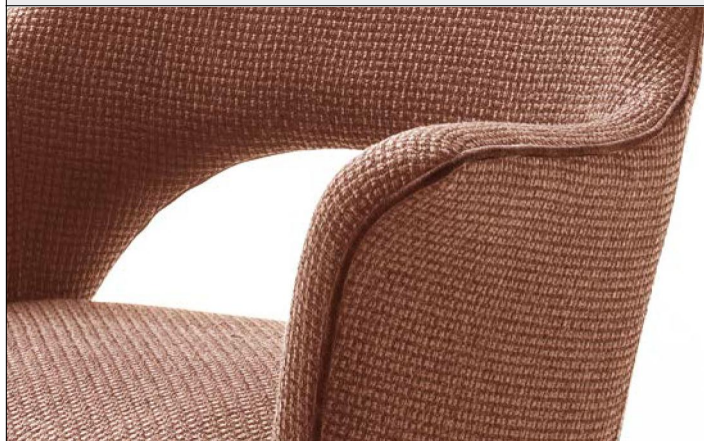

Produktinformation und Qualitäts-Details

Das Stuhlsystem vito WIZARD besteht aus zwei unterschiedlichen Stuhlvarianten in drei verschiedenen Bezugsfarben, wodurch sich vielfältige Möglichkeiten für die eigenen Vorstellungen ergeben.

Folgende Qualitätsmerkmale unterstreichen den hohen Qualitätsstandard des Programms:

- Gestell oval, schwarz matt lackiert
- Bezug Webstoff mit einem Keder in Vintage-Veloursoptik
- Taschenfederkern - Luxus Komfortsitz
- 180° drehbar mit Nivellierung

Farben

..... AN anthrazit

..... CX cappuccino

..... RB rostbraun

Programmabbildungen

Einzeltypen			
	Bezeichnung	Best-Nr.	
 <p>B/H/T 69 / 85 / 62 cm</p>	<p>vito Wizard Schale A mit Armlehnen Bezug: Webstoff mit Keder in Vintage-Veloursoptik Gestell: oval, schwarz matt lackiert Taschenfederkern - Luxus Komfortsitz 180° drehbar mit Nivellierung</p>	<p>WA4S79..</p>	
 <p>B/H/T 69 / 85 / 62 cm</p>	<p>vito Wizard Schale B mit Armlehnen Bezug: Webstoff mit Keder in Vintage-Veloursoptik Gestell: oval, schwarz matt lackiert Taschenfederkern - Luxus Komfortsitz 180° drehbar mit Nivellierung</p>	<p>WB4S79..</p>	

vito[®]
Möbel zum Leben

WIZARD

Egal ob klassisches Landhaus oder modernes Großstadtloft – das Stuhlsystem vito WIZARD ist für jeden Einrichtungsstil eine gelungene Bereicherung.

Mit zwei Ausführungen in drei Bezugsfarben bietet vito WIZARD eine Vielfalt, die keine Wünsche offen lässt.