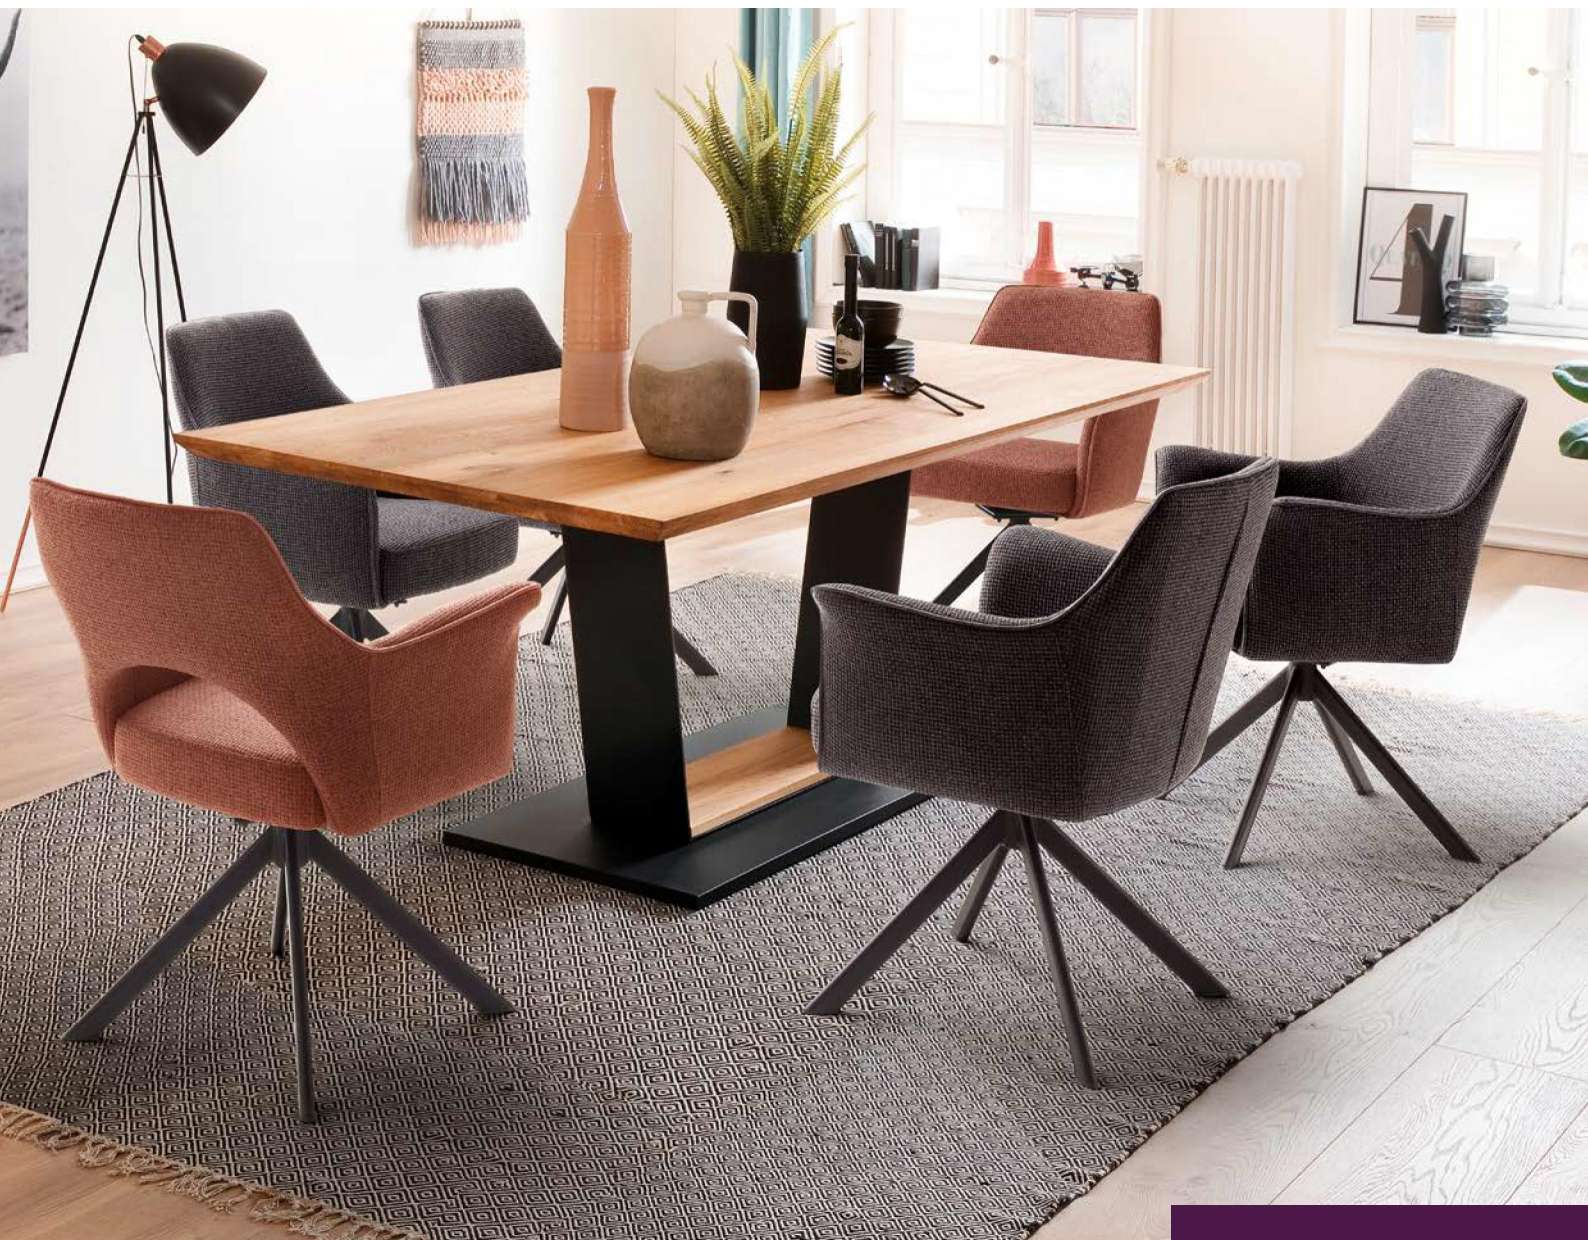

vito®

Möbel zum Leben

WIZARD