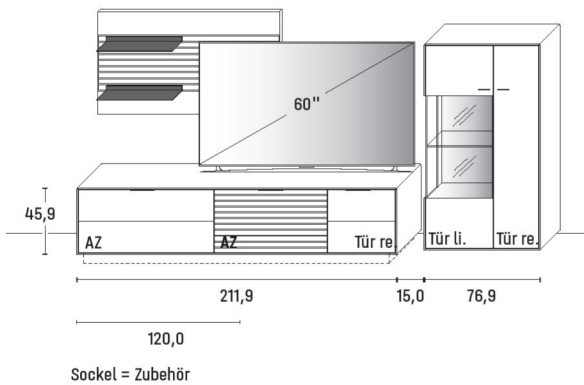

KOMBI 0002 | SPIEGELSEITIG 0102

B 303,8 × H 148,0 × T 45,2 cm

GESAMTPREIS KOMBINATION
- ohne Zubehör -

Erle   Wildeiche

Lowboard	Art.-Nr. 1154
Paneelboard	Art.-Nr. 8224
Highboard	Art.-Nr. 4744

ZUBEHÖREMPFEHLUNG

Lamellen-Rückwand-Akzent (f. 4744)	Art.-Nr. 443LH
Lamellen-Rückwand-Akzent mit Mattglas (f. 4744)	Art.-Nr. 443LG
LED-Rückwand-Beleuchtung 4,0 W (f. 4744)	Art.-Nr. 443B
LED-Paneelboard-Beleuchtung 3,4 W (f. 8224)	Art.-Nr. 822B
Trafo inkl. Schalter mit Stecker (max. 15 W) *	Art.-Nr. 8015
Trafo inkl. Schalter mit Stecker (max. 30 W) *	Art.-Nr. 8030
Funkdimmer anstatt Schalter*	Art.-Nr. 8212
Sockel, carbonfarbig, H + 4,0 cm (f. 1154)	Art.-Nr. 115S
Sockel, carbonfarbig, H + 4,0 cm (f. 4744)	Art.-Nr. 474S
Fußgestell, H + 15,0 cm (f. 1154)	Art.-Nr. 115F
Mattglas Front (f. 1154)	Art.-Nr. 115MG
Mattglas (oben & unten f. 8224)	Art.-Nr. 822MG

* Bitte ausreichend Trafos und ggf. Funkdimmer mitbestellen. Je Trafo ist ein Funkdimmer erforderlich.