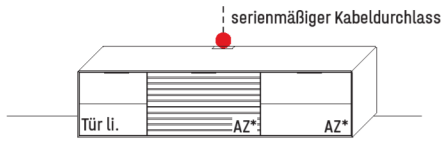

B 181,9 × H 45,9 × T 45,2 cm
* AZ = serienmäßiger Vollauszug
1 Holz Einlegeboden hinter Vollauszug

TYPE 1853 (Abbildung)		Erle
TYPE 1854 (spiegelseitig)		Wildeiche
IR-Repeater mit Aufsteller		Art.-Nr. 8301
Netzschalter	Schalter links	Art.-Nr. 8013
	Schalter rechts	Art.-Nr. 8014
Sockel, carbonfarbig, H + 4,0 cm		Art.-Nr. 185S
IR-Repeater, rechts im Sockel eingelassen		Art.-Nr. 8302
Fußgestell, H + 15,0 cm		Art.-Nr. 185F
Mattglas Front		Art.-Nr. 185MG