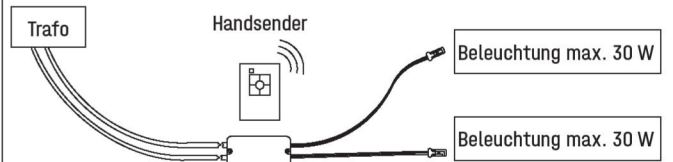

2-KANAL FUNKDIMMER

Funkempfänger inkl. Funkdimmer zur Einzelschaltung der Beleuchtung für bis zu 2 Beleuchtungs-Sets.

Wichtig: Bitte je Trafo einen Funkdimmer bestellen.