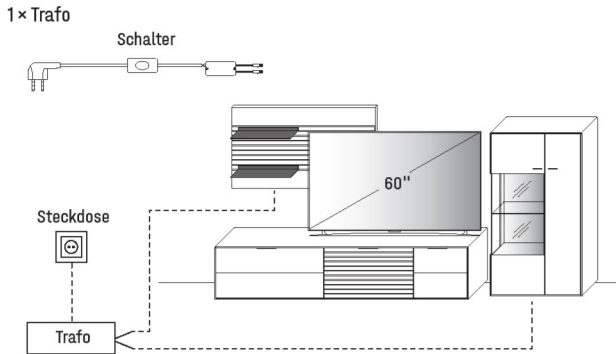

ÜBERSICHT DER MÖGLICHEN SCHALTKREISE

FÜR STECKDOSE MIT TRAFU ÜBER SCHALTER