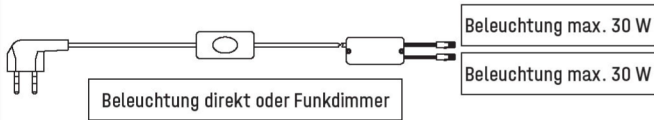

TRAFU INKL. SCHALTER MIT STECKER