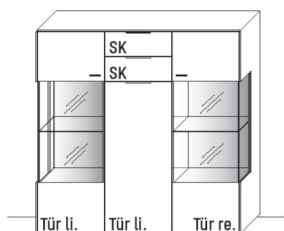

B 136,9 × H 138,3 × T 37,1 cm
8 Böden / 11 Fächer

TYPE 4340	Erle Wildeiche
Vollauszug für 2 Zargen	Art.-Nr. Z090
Sockel, carbonfarbig, H + 4,0 cm	Art.-Nr. 434S
Lamellen-Rückwand-Akzent	Art.-Nr. 434LH
Lamellen-Rückwand-Akzent mit Mattglas	Art.-Nr. 434LG
LED-Rückwand-Beleuchtung 8,0 W	Art.-Nr. 434B
Trafo inkl. Schalter mit Stecker (max. 15 W) *	Art.-Nr. 8015
Funkdimmer anstatt Schalter *	Art.-Nr. 8212
Holz Einlegeboden B 43,0 cm	Art.-Nr. 8438