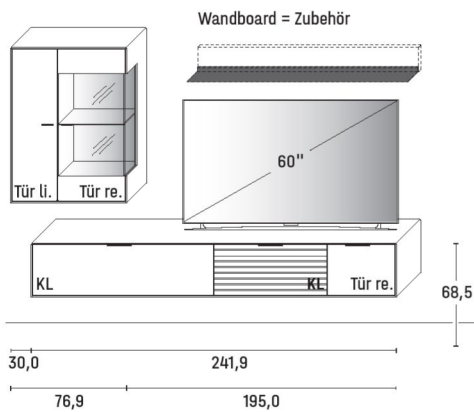

KOMBI 0004 | SPIEGELSEITIG 0104

B 271,9 x H 195,0 x T 37,1 cm

GESAMTPREIS KOMBINATION

Erle Wildeiche

- ohne Zubehör -

Hängeelement	Art.-Nr. 14733
Hängelowboard	Art.-Nr. 11434

ZUBEHÖREMPFEHLUNG

Wandbord	Art.-Nr. 8145
LED-Wandbord-Beleuchtung 5,4 W (f. 8145)	Art.-Nr. 814B
Lamellen-Rückwand-Akzent (f. 14733)	Art.-Nr. 443LH
Lamellen-Rückwand-Akzent mit Mattglas (f. 14733)	Art.-Nr. 443LG
LED-Rückwand-Beleuchtung 4,0 W (f. 14733)	Art.-Nr. 443B
Trafo inkl. Schalter mit Stecker (max. 15 W) *	Art.-Nr. 8015
Trafo inkl. Schalter mit Stecker (max. 30 W) *	Art.-Nr. 8030
Funkdimmer anstatt Schalter*	Art.-Nr. 8212
Kabeldurchlass (f. 11434)	Art.-Nr. 6087
Mattglas Front (f. 11434)	Art.-Nr. 143MG

* Bitte ausreichend Trafos und ggf. Funkdimmer mitbestellen. Je Trafo ist ein Funkdimmer erforderlich.