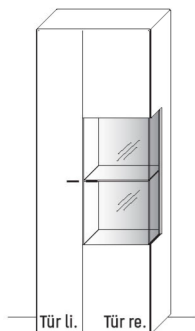

B 76,9 × H 205,5 × T 37,1 cm
9 Böden / 11 Fächer

TYPE 6743 (Abbildung) TYPE 6744 (spiegelseitig)	Erle Wildeiche
Sockel, carbonfarbig, H + 4,0 cm	Art.-Nr. 474S
Lamellen-Rückwand-Akzent	Art.-Nr. 644LH
Lamellen-Rückwand-Akzent mit Mattglas	Art.-Nr. 644LG
LED-Rückwand-Beleuchtung 4,0 W	Art.-Nr. 644B
Trafo inkl. Schalter mit Stecker (max. 15 W) *	Art.-Nr. 8015
Funkdimmer anstatt Schalter *	Art.-Nr. 8212
Holz Einlegeboden B 28,0 cm	Art.-Nr. 8338
Holz Einlegeboden B 43,0 cm	Art.-Nr. 8438