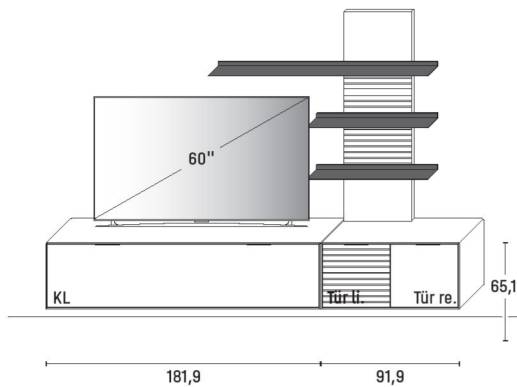

KOMBI 0003 | SPIEGELSEITIG 0103

B 273,8 x H 203,3 x T 37,1 cm

GESAMTPREIS KOMBINATION

Erle Wildeiche

- ohne Zubehör -

Hängelowboard	Art.-Nr. 11835
Hängelowboard	Art.-Nr. 11933
Paneelregal	Art.-Nr. 8443

ZUBEHÖREMPFEHLUNG

LED-Paneelregal-Beleuchtung 4,4 W (f. 8443)	Art.-Nr. 844B
Trafo inkl. Schalter mit Stecker (max. 15 W) *	Art.-Nr. 8015
Funkdimmer anstatt Schalter*	Art.-Nr. 8212
Kabeldurchlass (f. 11835)	Art.-Nr. 6087
Mattglas Front (f. 11835)	Art.-Nr. 183MG
Mattglas Front (f. 11933)	Art.-Nr. 193MG