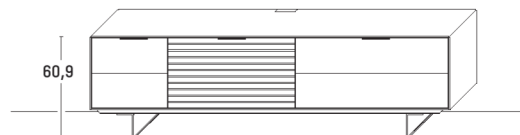

B 241,9 × H 45,9 × T 45,2 cm
 * AZ = serienmäßiger Vollauszug
 1 Holz Einlegeboden hinter Vollauszug

TYPE 1453 (Abbildung)	Erle	
TYPE 1454 (spiegelseitig)	Wildeiche	
IR-Repeater mit Aufsteller		Art.-Nr. 8301
Netzschalter	Schalter links	Art.-Nr. 8013
	Schalter rechts	Art.-Nr. 8014
Sockel, carbonfarbig, H + 4,0 cm		Art.-Nr. 145S
IR-Repeater, rechts im Sockel eingelassen		Art.-Nr. 8302
Fußgestell, H + 15,0 cm		Art.-Nr. 145F
Mattglas Front		Art.-Nr. 145MG

Darstellung mit Gleitern = Basis

Darstellung mit Sockel:

Darstellung mit Fußgestell:

B 181,9 × H 35,5 × T 37,1 cm
2 Fächer

TYPE 11835	Erle Wildeiche
Kabeldurchlass	Art.-Nr. 6087
Mattglas Front	Art.-Nr. 183MG
IR-Repeater mit Aufsteller	Art.-Nr. 8301