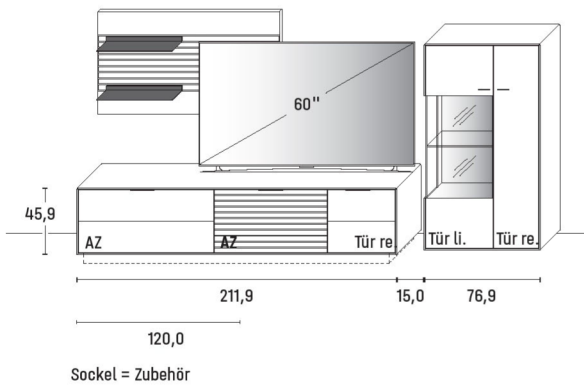

KOMBI 0002 | SPIEGELSEITIG 0102

B 303,8 × H 148,0 × T 45,2 cm

GESAMTPREIS KOMBINATION

Erle

Wildeiche

- ohne Zubehör -

Lowboard	Art.-Nr. 1154
Paneelboard	Art.-Nr. 8224
Highboard	Art.-Nr. 4744

ZUBEHÖREMPFEHLUNG

Lamellen-Rückwand-Akzent (f. 4744)	Art.-Nr. 443LH
Lamellen-Rückwand-Akzent mit Mattglas (f. 4744)	Art.-Nr. 443LG
LED-Rückwand-Beleuchtung 4,0 W (f. 4744)	Art.-Nr. 443B
LED-Paneelboard-Beleuchtung 3,4 W (f. 8224)	Art.-Nr. 822B
Trafo inkl. Schalter mit Stecker (max. 15 W) *	Art.-Nr. 8015
Trafo inkl. Schalter mit Stecker (max. 30 W) *	Art.-Nr. 8030
Funkdimmer anstatt Schalter *	Art.-Nr. 8212
Sockel, carbonfarbig, H + 4,0 cm (f. 1154)	Art.-Nr. 115S
Sockel, carbonfarbig, H + 4,0 cm (f. 4744)	Art.-Nr. 474S
Fußgestell, H + 15,0 cm (f. 1154)	Art.-Nr. 115F
Mattglas Front (f. 1154)	Art.-Nr. 115MG
Mattglas (oben & unten f. 8224)	Art.-Nr. 822MG

* Bitte ausreichend Trafos und ggf. Funkdimmer mitbestellen. Je Trafo ist ein Funkdimmer erforderlich.