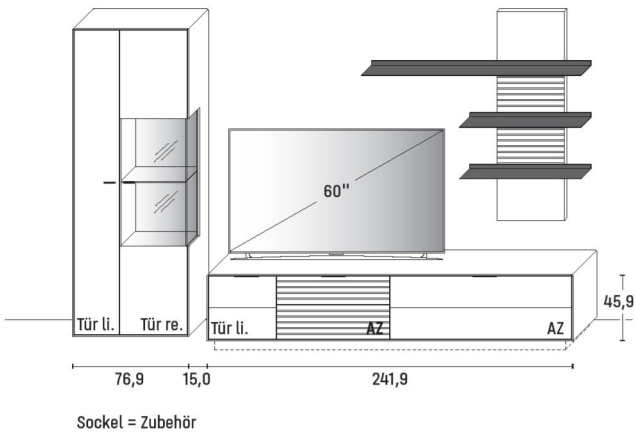

KOMBI 0005 | SPIEGELSEITIG 0105

B 333,8 × H 205,5 × T 45,2 cm

GESAMTPREIS KOMBINATION
- ohne Zubehör -

Erle   Wildeiche

Zeilenschrank	Art.-Nr. 6743
Lowboard	Art.-Nr. 1453
Paneelregal	Art.-Nr. 8443

ZUBEHÖREMPFEHLUNG

Lamellen-Rückwand-Akzent (f. 6743)	Art.-Nr. 644LH
Lamellen-Rückwand-Akzent mit Mattglas (f. 6743)	Art.-Nr. 644LG
LED-Rückwand-Beleuchtung 4,0 W (f. 6743)	Art.-Nr. 644B
LED-Paneelregal-Beleuchtung 4,4 W (f. 8443)	Art.-Nr. 844B
Trafo inkl. Schalter mit Stecker (max. 15 W) *	Art.-Nr. 8015
Trafo inkl. Schalter mit Stecker (max. 30 W) *	Art.-Nr. 8030
Funkdimmer anstatt Schalter*	Art.-Nr. 8212
Sockel, carbonfarbig, H + 4,0 cm (f. 1453)	Art.-Nr. 145S
Sockel, carbonfarbig, H + 4,0 cm (f. 6743)	Art.-Nr. 474S
Fußgestell, H + 15,0 cm (f. 1453)	Art.-Nr. 145F
Mattglas Front (f. 1453)	Art.-Nr. 145MG

* Bitte ausreichend Trafos und ggf. Funkdimmer mitbestellen. Je Trafo ist ein Funkdimmer erforderlich.