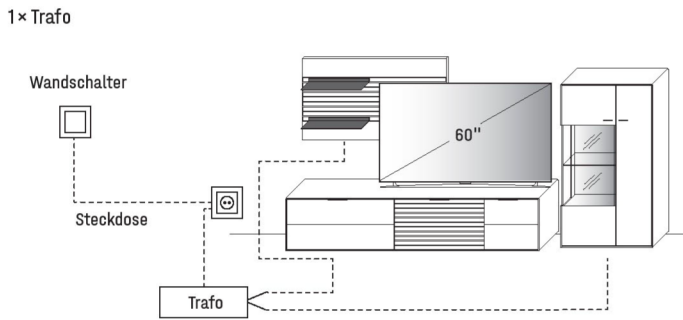

FÜR SCHALTBARE STECKDOSE/N MIT TRAFU ÜBER WANDSCHALTER

Bitte am Ende Ihrer Planung die Gesamtwattzahl ermitteln und den/die entsprechende(n) LED-Trafo(s) sowie die gewünschte Schaltervariante(n) definieren. Optional kann der Schalter durch einen Funkdimmer ersetzt werden, sodass Sie die Beleuchtung per Fernbedienung bequem vom Sofa aus steuern können. Diesbezüglich sollte dem Auftrag unbedingt eine Planungsskizze hinzugefügt werden.

Hinweis: Bitte bei der Auswahl des Funkdimmer unbedingt auf die benötigte Gesamt-Watt-Leistung achten. Hierzu ist zu berücksichtigen, dass von allen gewünschten Typen mit LED-Beleuchtung die Watt-Angaben zu addieren sind.