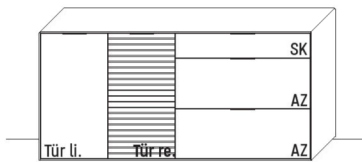

B 181,9 × H 87,9 × T 45,2 cm
1 Boden / 2 Fächer

TYPE 2853 (Abbildung) TYPE 2854 (spiegelseitig)	Erle Wildeiche
Vollauszug für 3 Zargen	Art.-Nr. 2091
Sockel, carbonfarbig, H + 4,0 cm	Art.-Nr. 185S
Fußgestell, H + 15,0 cm	Art.-Nr. 185F
Mattglas Front	Art.-Nr. 285MG
Besteckeinsatz f. Schubkasten	Art.-Nr. 8191
Holz Einlegeboden B 88,0 cm	Art.-Nr. 8848