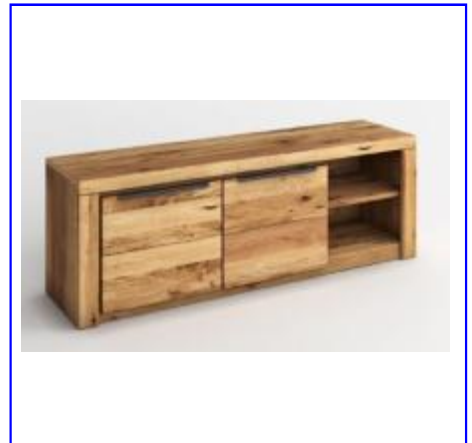

TV-Kommode

2 Holztüren
2 offene Fächer
ca. B 160 x H 51 x T 54 cm

Eiche teilmassiv, geölt