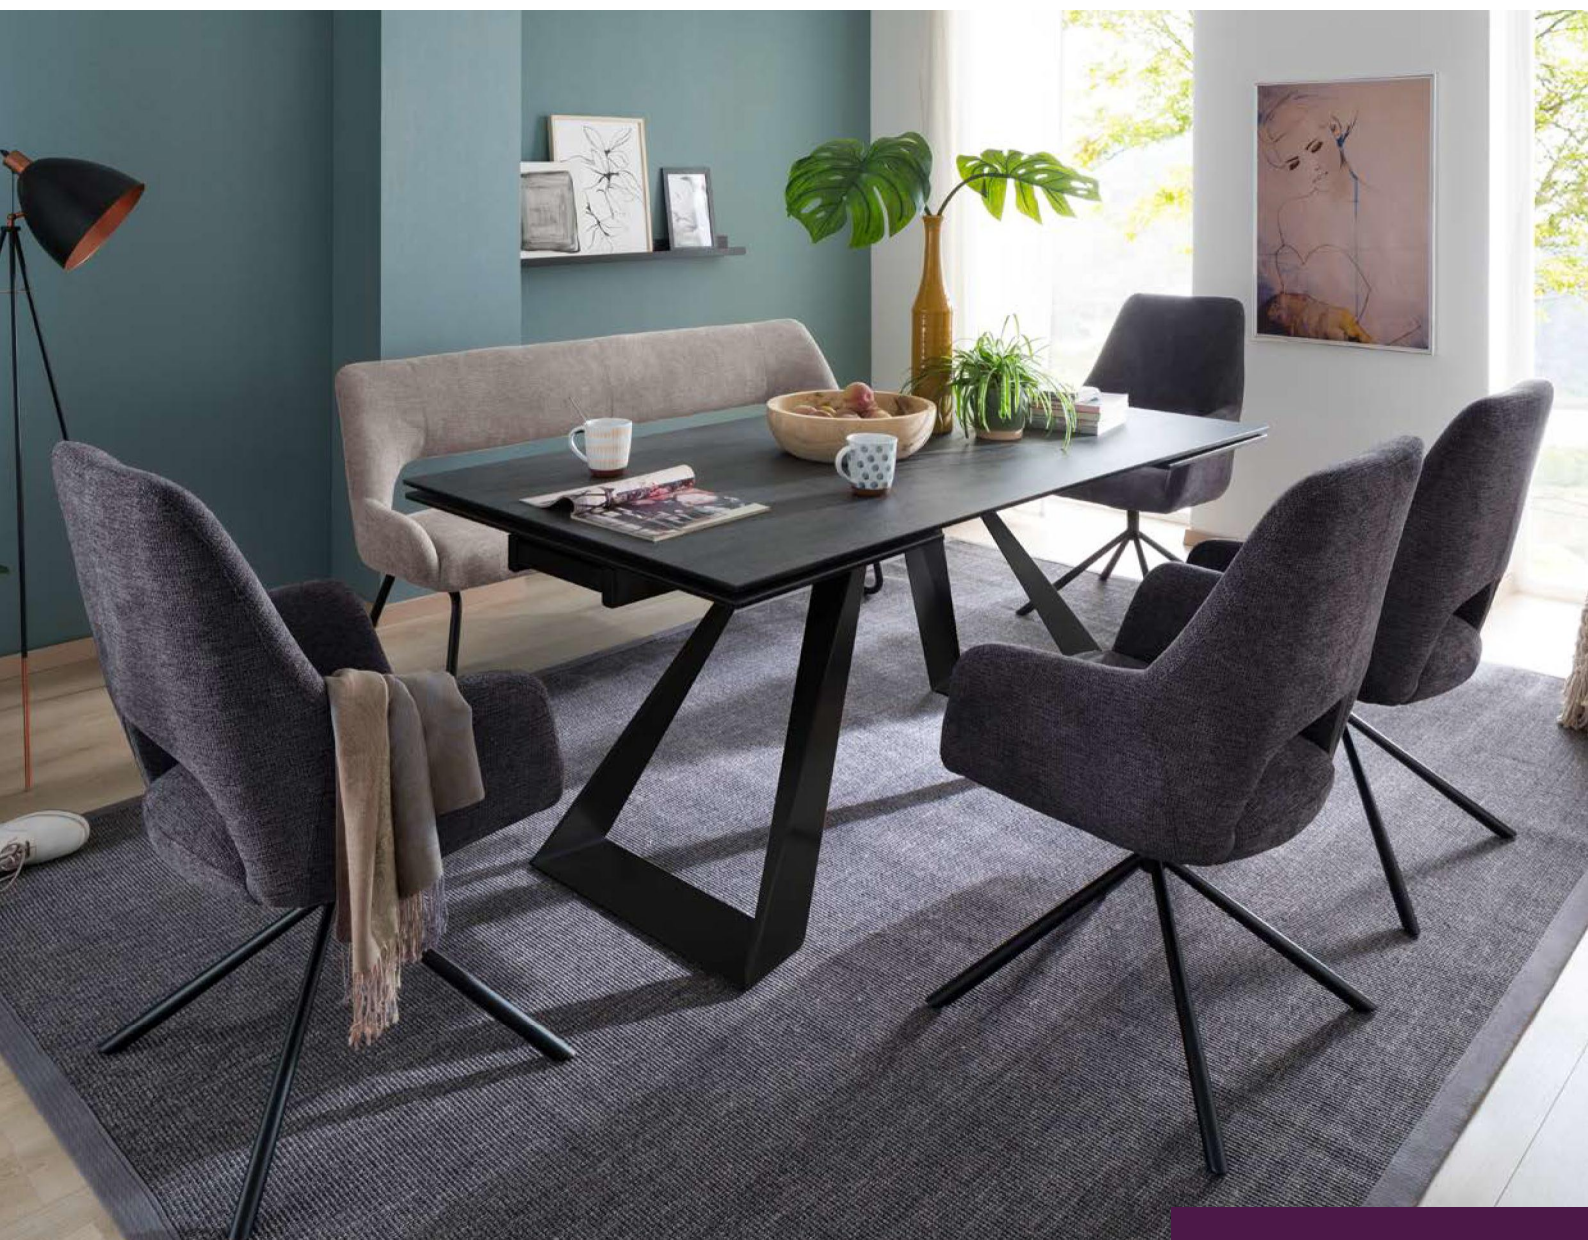

vito®

Möbel zum Leben

JOLGE