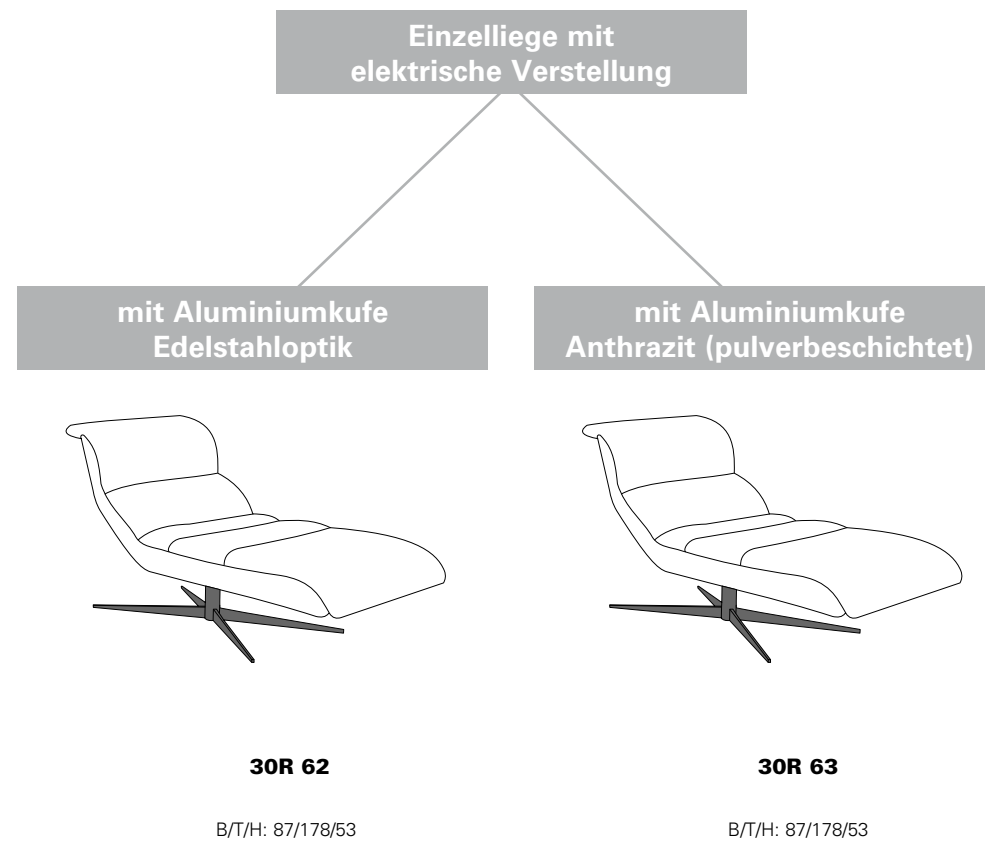

Möbel Letz GmbH
Am Gewerbepark 11
06895 Zahna-Elster

Tel.: 035383 - 6018 50

Fax.: 035383 - 6018 17

Funk-
Fernbedienung

Ausführung:
30 R (Untergestell 63 anthrazit)
Bezug:
27 Eleganza brikkett

2801

elektrische Verstellung
bis zur entspannten Sitzposition

Verstellung des Fußteils,
der Sitzneigung und des Kopfteils
bis zur waagerechten Schlafposition

an diesen Stellen ist eine Verstellung möglich

mit 4 Motoren läßt sich jede
gewünschte Position mühelos einstellen

- für Mohairstoffe nicht geeignet
- Verstellung mittels Funk-Fernbedienung
- passender rechteckiger Tisch: schwenkbar, höhenverstellbar und individuell im Winkel einstellbar (45cm x 32cm)
- die Halterung für den Tisch ist wählbar:
 - in Edelstahloptik (pulverbeschichtet)
 - 95 LXX - Ausführung von vorne gesehen links
 - 95 RXX - Ausführung von vorne gesehen rechts
 - Anthrazit (pulverbeschichtet)
 - 96 LXX - Ausführung von vorne gesehen links
 - 96 RXX - Ausführung von vorne gesehen rechts
- sichtbare Holzteile wählbar in:
 - 43 Buche (Farbe lt. Beiztonkarte)
 - 50 Nussbaum (Beizton 017, 617)
 - 58 Wildeiche (Beizton 017, 617, 681)
- alle elektrischen Varianten können mit aussenliegendem Akku geliefert werden.
- Akku wahlweise in Silber oder Anthrazit