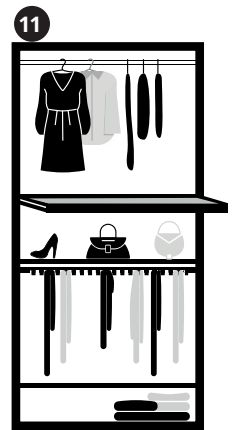

**LED-Beleuchtung mit Warmlicht
und passendem Fußschalter!**

**Mit der Montage des Dekorkranzes erweitert
sich die Höhe um 5,4 cm**

Schrankbreite (in cm)	Anzahl Leuchten		
B113	4	24884 EUR	
B150	4	24885 EUR	
B167	4	24886 EUR	
B188	4	24887 EUR	
B200	4	24888 EUR	
B225	4	24889 EUR	
B249	6	24890 EUR	
B252	6	24891 EUR	
B278	6	24892 EUR	
B280	6	24893 EUR	
B298	6	24894 EUR	
B306	6	40594 EUR	
B331	6	24895 EUR	
B336	6	24896 EUR	
B373	8	24897 EUR	
B400	8	24898 EUR	
für Panorama			
B298	8	24899 EUR	
B331	8	24900 EUR	

Alles an seinen Platz.

Standard-Innenausstattung mit 2 Fachböden & 1 Kleiderstange

- 1 T-Einteilung mit 8 Fachböden
- 2 Schubkasteneinsatz mit 2 SK und hoher Zarge mit Softeinzug & beleuchtete Glasfachböden (3 Stück)
- 3 Ausziehbarer Hosenhalter breit & 3 zusätzliche Fachböden
- 4 Kleiderlift
- 5 3er Hängeschubkasten mit Griffen und Softeinzug sowie Schmucktableau, gedämpft & 1 zusätzlicher Fachboden
- 6 Kleiderlift & 6er Schubkasteneinsatz mit Griffen und Softeinzug
- 7 Ausziehbare Wäschekörbe (3 Stück)
- 8 3 zusätzliche Fachböden
- 9 2er Set Fachbodenbeleuchtung, 2er Schubkasteneinsatz ohne Griffen und mit Softeinzug & 1 zusätzlicher Fachboden
- 10 Grundset 1 Schubkasten niedrig mit 1 Abdeckplatte & 2 Anbausets mit 2 Schubkästen hoch und Softeinzug (nur für Drehtürenschränke in Dekor Texline) & 1 zusätzlicher Fachboden
- 11 Ausziehbarer Hosenhalter breit & ausziehbarer Fachboden
- 12 3er Schubkasteneinsatz mit Griffen und Softeinzug
- 13 Beleuchtete Glasfachböden (3 Stück) & Schmuckschubkasten, gedämpft mit schützender Glasplatte & 3er Schubkasteneinsatz ohne Griffen mit Softeinzug
- 14 Kleiderlift & 3er Hängeschubkasten mit Griffen und Softeinzug sowie ausziehbarer Hosenhalter breit
- 15 Ausziehbare Wäschekörbe (2 Stück)
- 16 T-Einteilung (bestehend aus 1 Mittelseite, 1 Kleiderstange und 4 Fachböden)
- 17 Innenspiegel ausklappbar