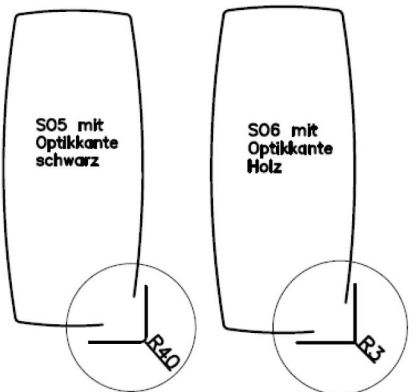

Variante SO5: Platte **Swing mit Optikkante schwarz**
mit stark geschwungenem längs- & stirnseitigem Verlauf
und gerundeten Ecken, R 40 mm

Variante SO6: Platte **Swing mit Optikkante Holz**
mit stark geschwungenem längs- & stirnseitigem Verlauf,
R 3 mm