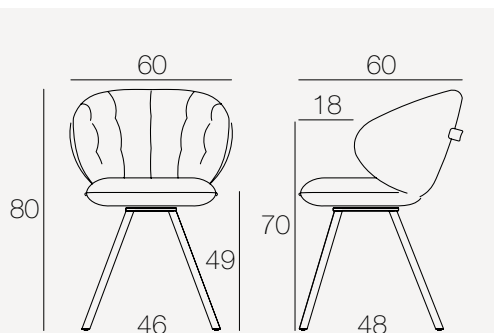

Möbel Letz GmbH
Am Gewerbepark 11
06895 Zahna-Elster

Tel.: 035383 - 6018 50

Fax.: 035383 - 6018 17

NOTTINGHAM[®]

REF:
CH025

Vorgestellte Version
CH025BC

Kategorie
Stuhl

Nutzung
Innenraum

Modell
CH025: Feste Sitzfläche

Produkt nur im 2er-Set erhältlich

Einheit: Zentimeter

AUSFÜHRUNGEN

Stoff:

Off-white

Beige

Blau