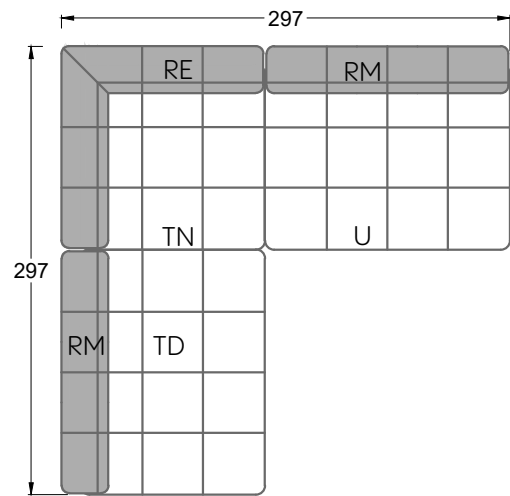

Q li

H re

Z re

Y re

Edgy

107 • Ecksofas mit langer Récamière & loser Rolle

Kissenempfehlung: **D 108 Q**

Kissenempfehlung: **D 108 Q**