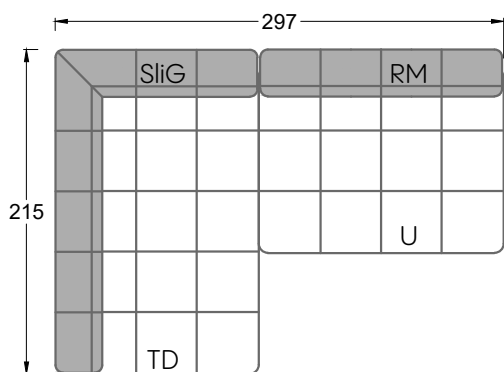

Q li

H re

Z re

Y re

Edgy

107 • Ecksofas mit langer Récamière & loser Rolle

Kissenempfehlung: **D 108 Q**

Kissenempfehlung: **D 108 Q**