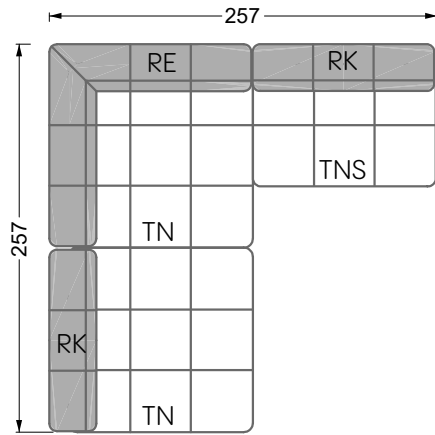

Q li

H re

Z re

Y re

Edgy

107 • Ecksofas mit langer Récamière & loser Rolle

Kissenempfehlung: **D 108 Q**

Kissenempfehlung: **D 108 Q**