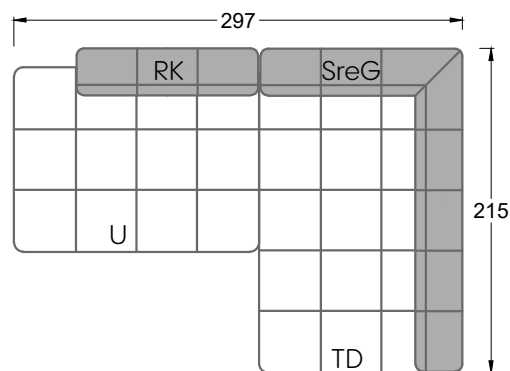

Q li

H re

Z re

Y re

Edgy

107 • Ecksofas mit langer Récamière & loser Rolle

Kissenempfehlung: **D 108 Q**

Kissenempfehlung: **D 108 Q**