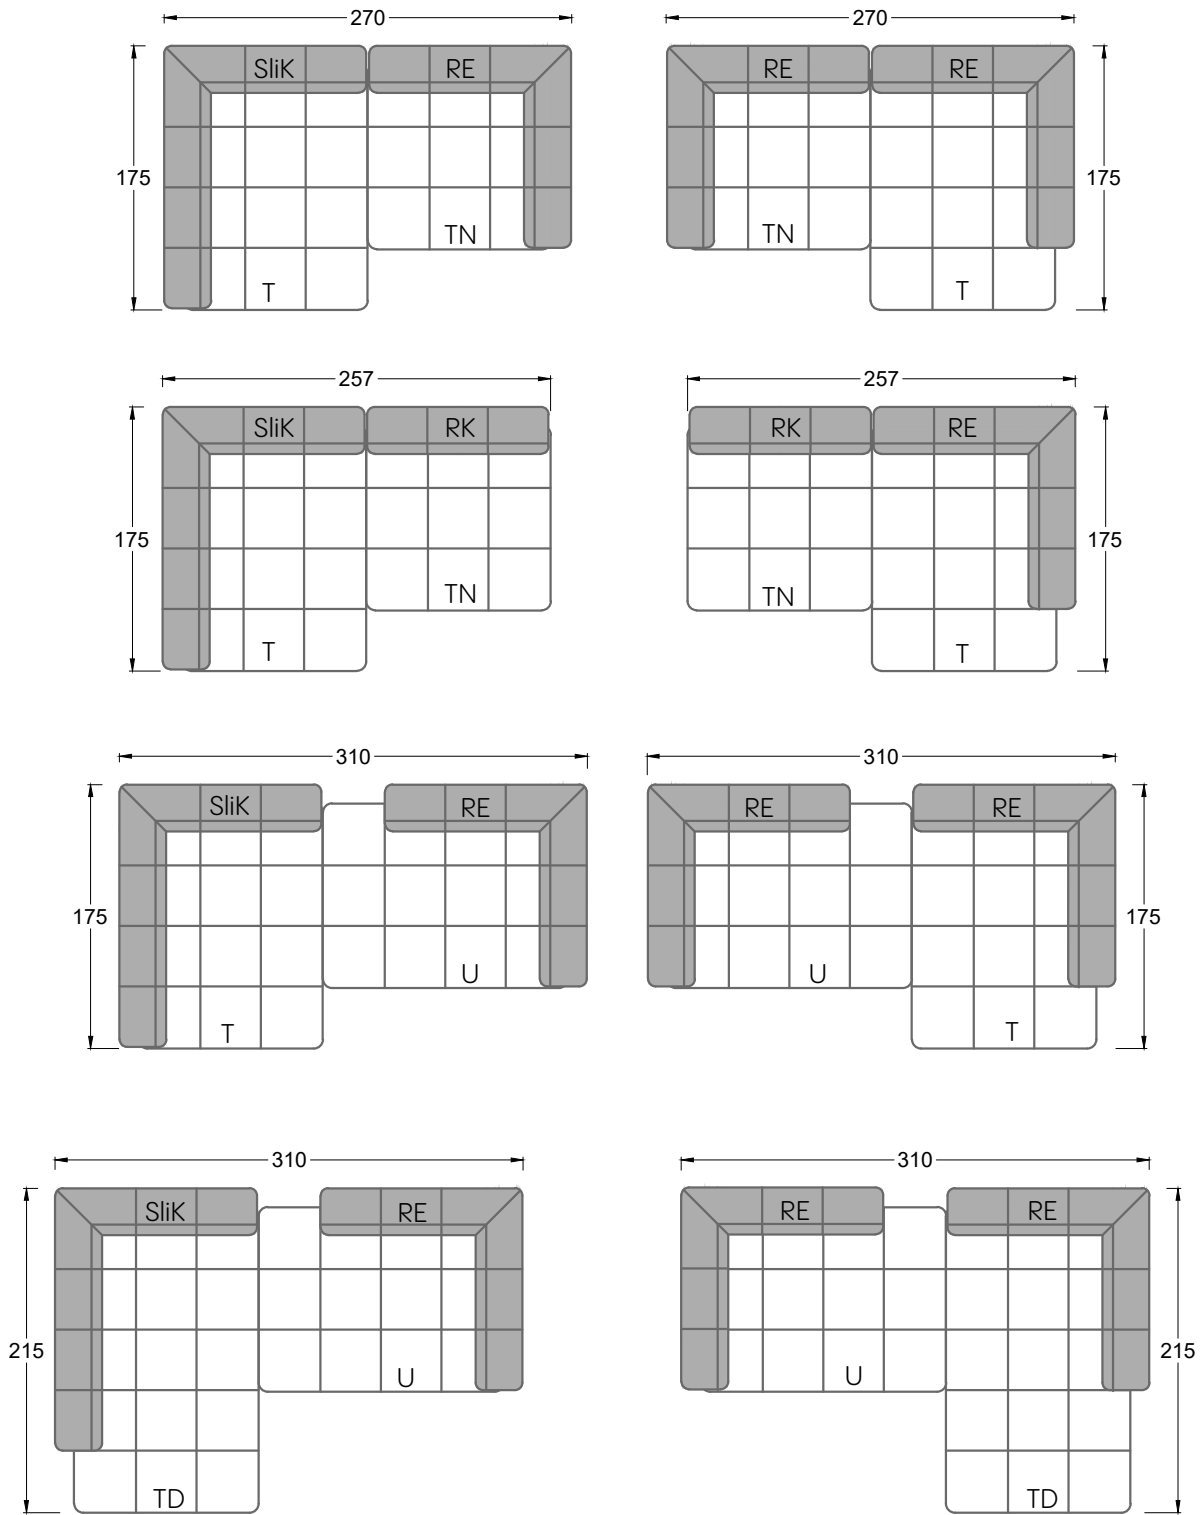

Q li

H re

Z re

Y re

Edgy

107 • Ecksofas mit langer Récamière & loser Rolle

Kissenempfehlung: **D 108 Q**

Kissenempfehlung: **D 108 Q**