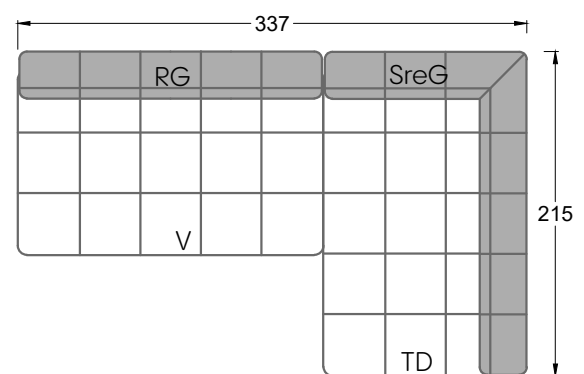

Q li

H re

Z re

Y re

Edgy

107 • Ecksofas mit langer Récamière & loser Rolle

Kissenempfehlung: **D 108 Q**

Kissenempfehlung: **D 108 Q**