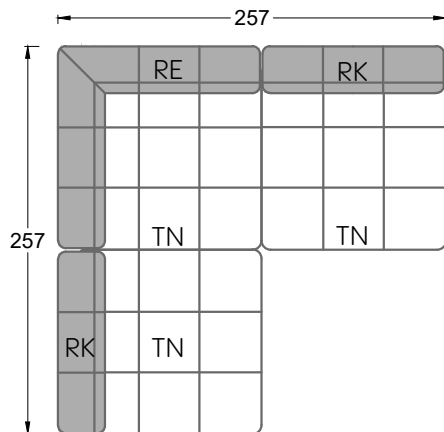

Q li

H re

Z re

Y re

Edgy

107 • Ecksofas mit langer Récamière & loser Rolle

Kissenempfehlung: **D 108 Q**

Kissenempfehlung: **D 108 Q**