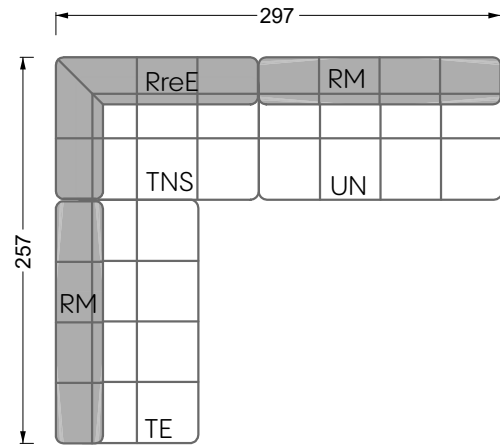

Q li

H re

Z re

Y re

Edgy

107 • Ecksofas mit langer Récamière & loser Rolle

Kissenempfehlung: **D 108 Q**

Kissenempfehlung: **D 108 Q**