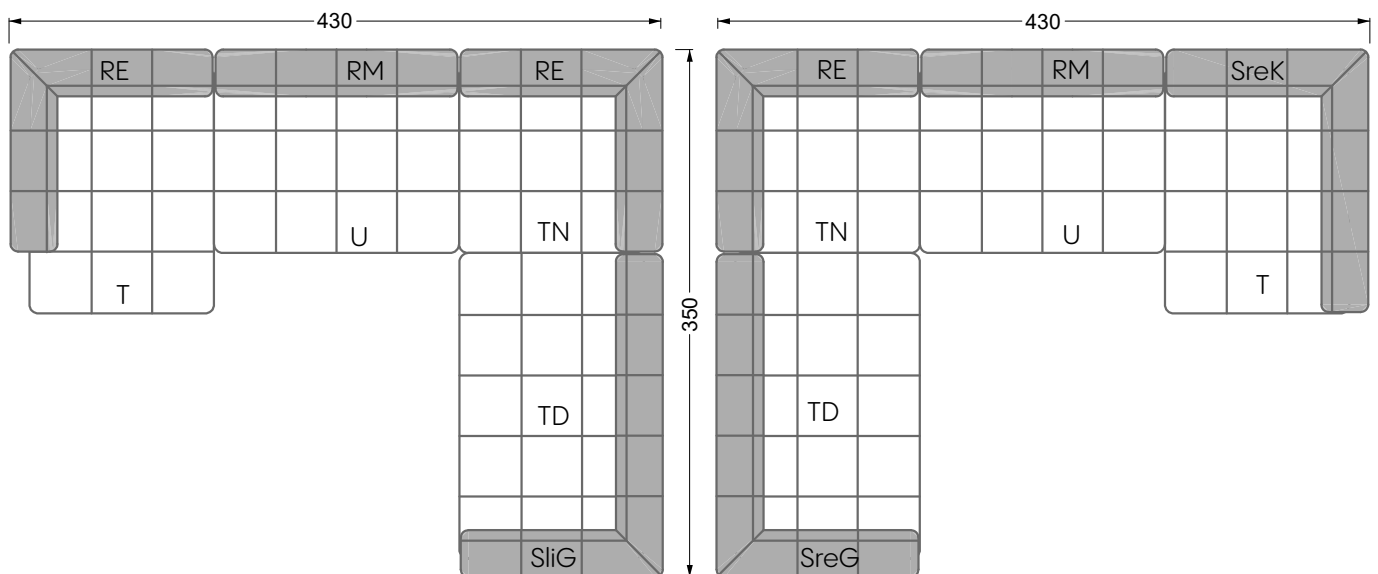

Q li

H re

Z re

Y re

Edgy

107 • Ecksofas mit langer Récamière & loser Rolle

Kissenempfehlung: **D 108 Q**

Kissenempfehlung: **D 108 Q**