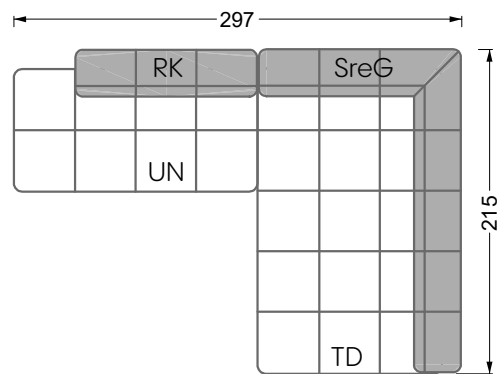

Q li

H re

Z re

Y re

Edgy

107 • Ecksofas mit langer Récamière & loser Rolle

Kissenempfehlung: **D 108 Q**

Kissenempfehlung: **D 108 Q**