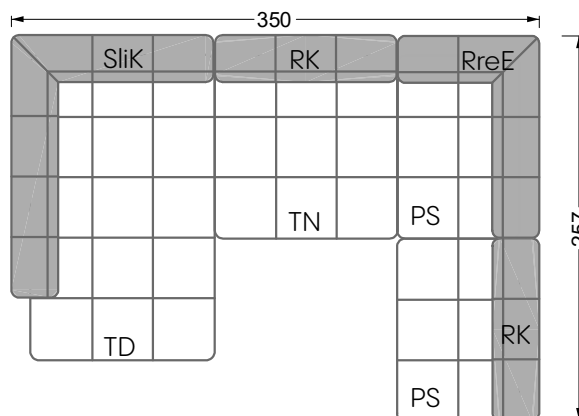

Q li

H re

Z re

Y re

Edgy

107 • Ecksofas mit langer Récamière & loser Rolle

Kissenempfehlung: **D 108 Q**

Kissenempfehlung: **D 108 Q**