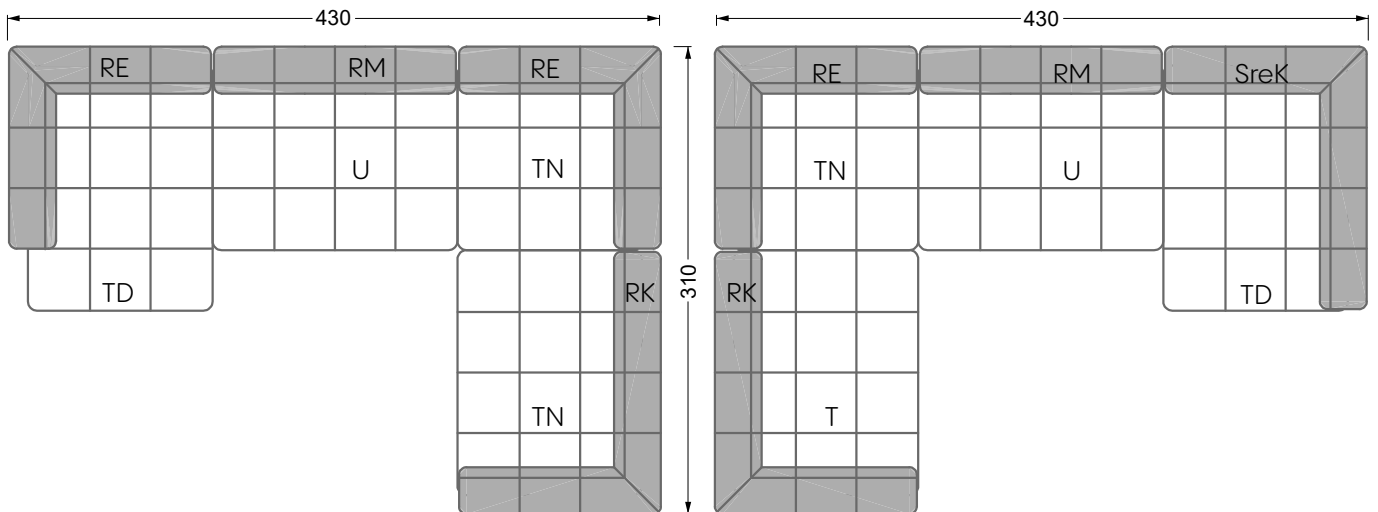

Q li

H re

Z re

Y re

Edgy

107 • Ecksofas mit langer Récamière & loser Rolle

Kissenempfehlung: **D 108 Q**

Kissenempfehlung: **D 108 Q**