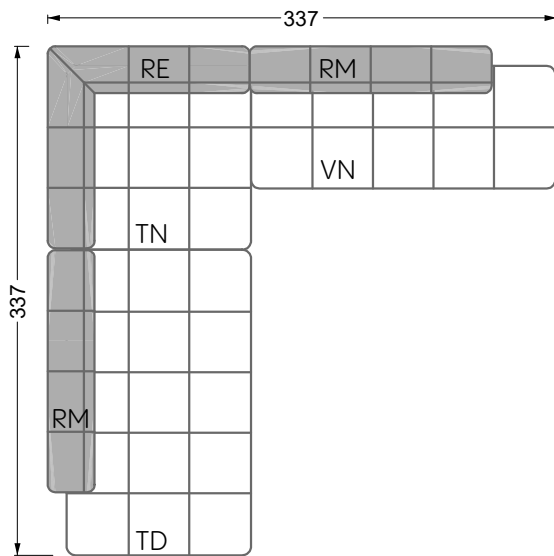

Q li

H re

Z re

Y re

Edgy

107 • Ecksofas mit langer Récamière & loser Rolle

Kissenempfehlung: **D 108 Q**

Kissenempfehlung: **D 108 Q**