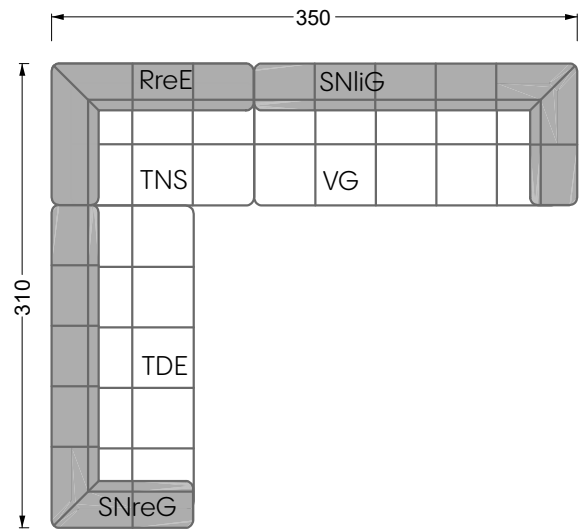

Q li

H re

Z re

Y re

Edgy

107 • Ecksofas mit langer Récamière & loser Rolle

Kissenempfehlung: **D 108 Q**

Kissenempfehlung: **D 108 Q**