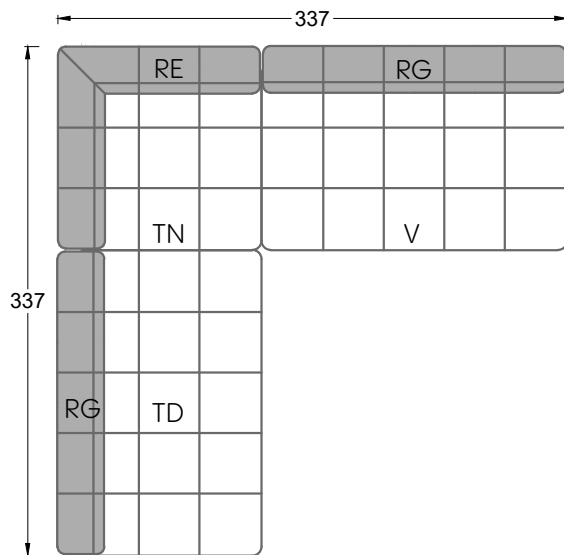

Q li

H re

Z re

Y re

Edgy

107 • Ecksofas mit langer Récamière & loser Rolle

Kissenempfehlung: **D 108 Q**

Kissenempfehlung: **D 108 Q**