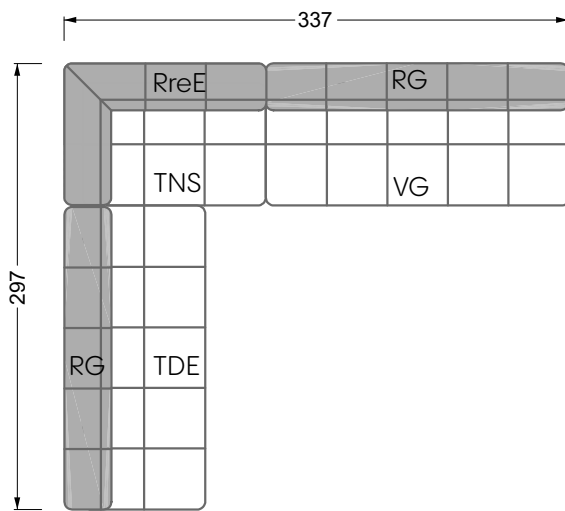

Q li

H re

Z re

Y re

Edgy

107 • Ecksofas mit langer Récamière & loser Rolle

Kissenempfehlung: **D 108 Q**

Kissenempfehlung: **D 108 Q**