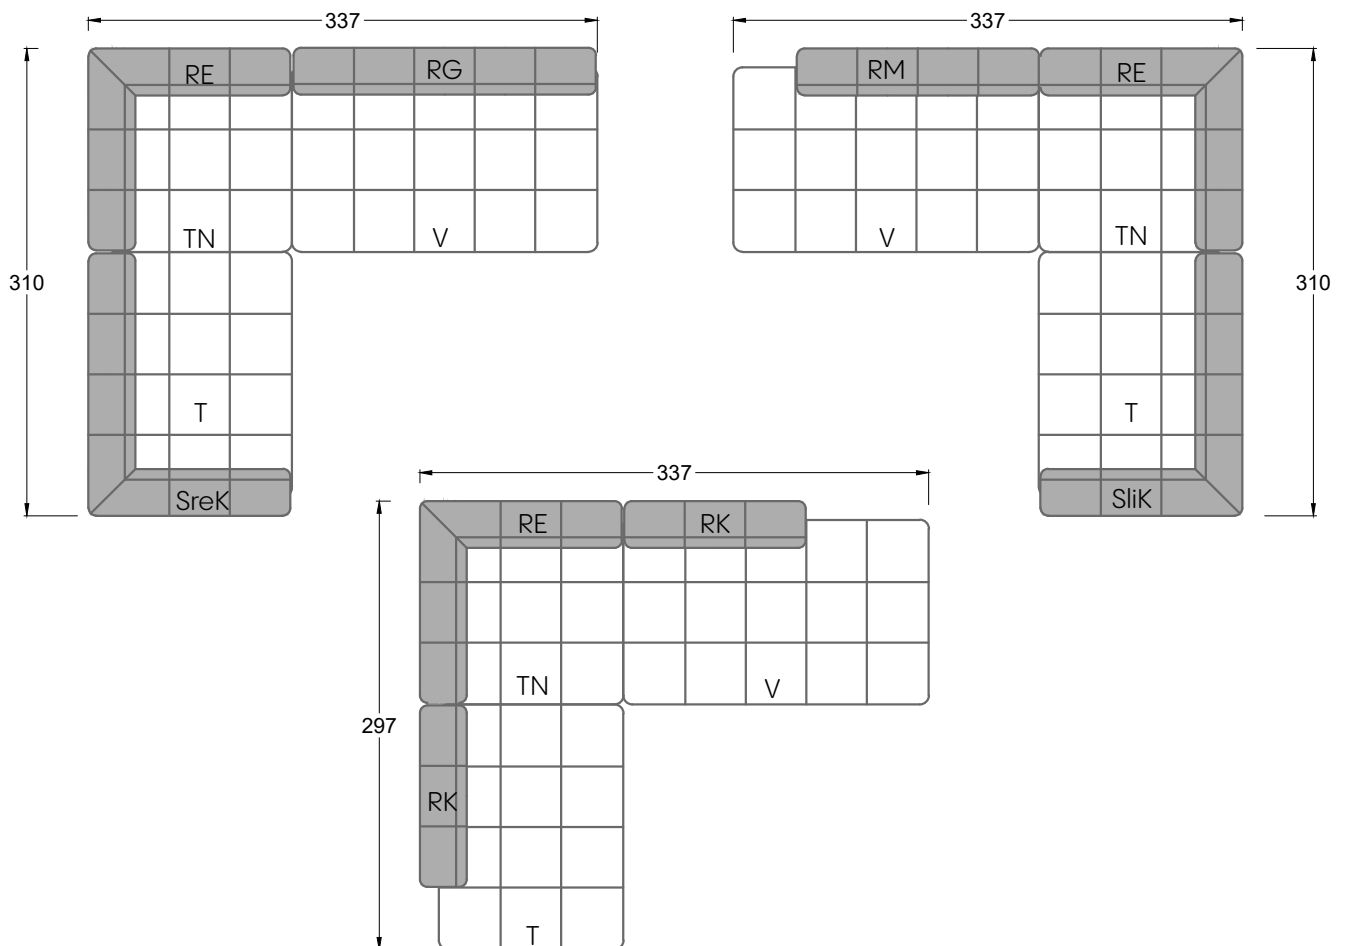

Q li

H re

Z re

Y re

Edgy

107 • Ecksofas mit langer Récamière & loser Rolle

Kissenempfehlung: **D 108 Q**

Kissenempfehlung: **D 108 Q**