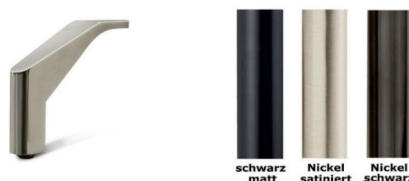

Var. 2
Breite: 20 cm

Var. 3
Breite: 19 cm

Var. 4
Breite: 24 cm
(nur mit Fuß-Var.3)

Fußvarianten:
Variante 1

Holzfuß, Fußhöhe: 9 cm
Buche massiv in 7 Farbausführungen: weiß, weiß antik, natur, eichefarbig, antik, wenge, schwarz
Eiche massiv in 2 Farbausführungen (Aufpreis): bianco und geölt

Variante 2

Metall (**Aufpreis**) in gebürstet und schwarz matt, Fußhöhe: 9 cm

Variante 3

Metall in 3 Farbausführungen: schwarz matt, Nickel satiniert und Nickel schwarz, Fußhöhe: 12 cm
Nur mit Armteilvariante 4 lieferbar