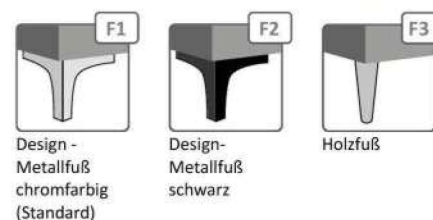

Möbel Letz GmbH
Am Gewerbepark 11
06895 Zahna-Elster

Tel.: 035383 - 6018 50

Fax.: 035383 - 6018 17

AKTIONSMODELL Greta

Der Doppelnutzen: Einzelleihe und Sofa in Einem!

- serienmäßig Federkern im Sitz
- optional mit COMFORT BULTEX- oder Nehl-ALLpur Verpolsterung
- gesund schlafen auf **körpergerecht, quer angelegten Federholzleisten**
- geräumiger, innenbelüfteter, von vorne zu öffnender Bettkasten
- 8-fach abklappbare Armlehne (wahlweise links oder rechts)
- Liegeflächenlänge ca. 200 cm
- inkl. eines durchgehenden, geschwungenen Rückenkissen zum bequemen Sitzen
- **Sitzen + Schlafen auf Komforthöhe plus (47 cm)**
- inkl. chromfarbige Designfüße aus Metall (**F1**) (**F1 = Standard**), auf Wunsch auch preisgleich mit Design-Metallfüßen in schwarz (**F2**) oder mit Holzfüßen (**F3**) (wahlweise in natur, schwarz, mokka o. silberf.)
- zerlegbar bis auf eine Türbreite von 78 cm
- Nacht-Schonbezug NightCover, Beistellsessel, Zierkissen + Hocker s. Zubehör

Hinweis: Bei der Kombination von 2 Stoffpreissgruppen wird generell die höhere berechnet

Liegefläche	80 x 200			
Sitzmaße B H T	153 47 57			
Außenmaße B H T	182 (208) 79 86	Ø 40	40 40	65 65
Stoffbedarf f. Weißpolster	8,50 lfm.	0,50 lfm.	1,00 lfm.	0,70 lfm.
Stoffbedarf f. Bettkasten hinten	2,00 lfm.			
	Einzelleihe inkl. 1 Rückenkissen lang	Dekokissen rund (pro Stück)	Dekokissen- Set (=2 Stück)	Dekokissen (pro Stück)
AKTIONSPREIS				
Stoffkombination: Sofa in Artemis und Rückenkissen in Barcelona oder wahlweise Sofa in Austin uni und Rücken- kissen in Austin gesteppt (jeweils in allen Farben) oder wahlweise komplett in Artemis o. Austin uni (alle Farben)				
Weißpolster				
Stoffgruppe 1				
Stoffgruppe 2				
Stoffgruppe 3				
Stoffgruppe 4				
Stoffgruppe 5				
AP COMFORT BULTEX				
AP nehl ALLpur				
AP Rücken echt				
AP Night Cover				