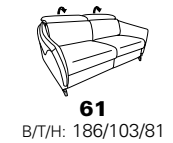

Sofas ohne Funktion