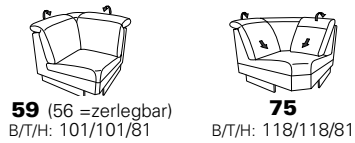

Eckelemente