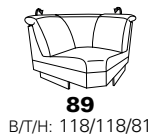

Eckelemente