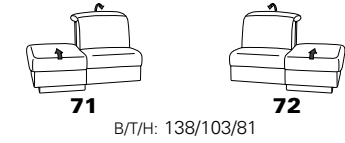

Abschlüsselemente - offen mit Stauraum