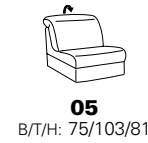

Zwischenelemente - ohne Funktion