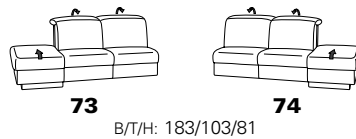

Abschlüsselemente - offen mit Stauraum