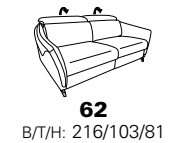

Sofas ohne Funktion