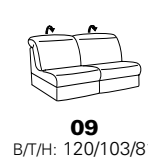

Zwischenelemente - ohne Funktion