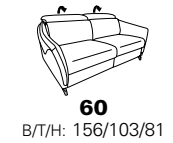

Sofas ohne Funktion