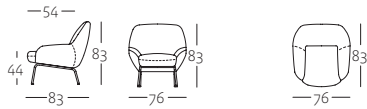

CR.482

Sessel
SE 482

Bestellbezeichnung

Stoff	Preisgruppen	02				
		03				
		04				
		06				
		08				
		09				

Leder	Preisgruppen	52				
		53				
		54				
		55				
		56				

Bezugsbedarf Stoff

bei 140 cm Breite:	2,50 m				

Bezugsbedarf Leder: bitte im Werk anfragen!