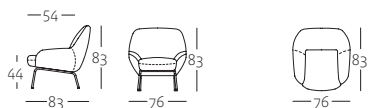

CR.482

Sessel
SE 482

Bestellbezeichnung

Stoff	Preisgruppen	02				
		03				
		04				
		06				
		08				
		09				

Leder	Preisgruppen	52				
		53				
		54				
		55				
		56				

Bezugsbedarf Stoff

bei 140 cm Breite:	2,50 m				

Bezugsbedarf Leder: bitte im Werk anfragen!