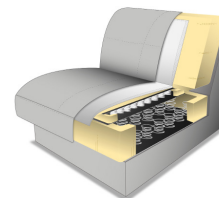

Modellbeschreibung:

Gestell: Tragende Teile Buche, Metallrahmen

Polsterung Sitz: wahlweise:

PUR-Schaum
auf Wellenfedern
(Standard)

Federkern

Kaltschaum
gegen Aufpreis

Boxspring
gegen Aufpreis

Polsterung Rücken: PUR-Schaum auf Gummigürtung