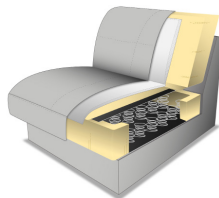

Modellbeschreibung:

Gestell: Tragende Teile Buche, Metallrahmen

Polsterung Sitz: wahlweise:

PUR-Schaum
auf Wellenfedern
(Standard)

Federkern

Kaltschaum
gegen Aufpreis

Boxspring
gegen Aufpreis

Polsterung Rücken: PUR-Schaum auf Gummigürtung