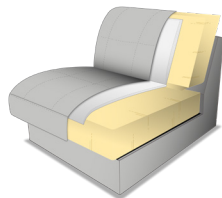

Modellbeschreibung:

Gestell: Tragende Teile Buche, Metallrahmen

Polsterung Sitz: wahlweise:

PUR-Schaum
auf Wellenfedern
(Standard)

Federkern

Kaltschaum
gegen Aufpreis

Boxspring
gegen Aufpreis

Polsterung Rücken: PUR-Schaum auf Gummigürtung