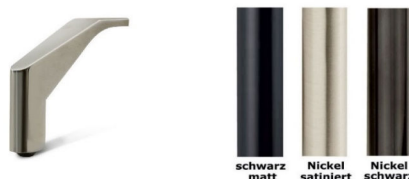

Var. 1  
Breite: 24 cm

Var. 2  
Breite: 20 cm

Var. 3  
Breite: 19 cm

Var. 4  
Breite: 24 cm  
(nur mit Fuß-Var.3)

- Fußvarianten:**  
**Variante 1**

Holzfuß, Fußhöhe: 9 cm  
Buche massiv in 7 Farbausführungen: weiß, weiß antik, natur, eichefarbig, antik, wenge, schwarz  
Eiche massiv in 2 Farbausführungen (Aufpreis): bianco und geölt

- Variante 2**

Metall (**Aufpreis**) in gebürstet und schwarz matt, Fußhöhe: 9 cm

- Variante 3**

Metall in 3 Farbausführungen: schwarz matt, Nickel satiniert und Nickel schwarz, Fußhöhe: 12 cm  
**Nur mit Armteilvariante 4 lieferbar**