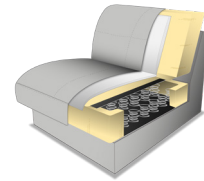

Bitte immer angeben, ansonsten wird PUR-Schaum geliefert.  
Bei Sitzkomfort Federkern erhöht sich die Sitzhöhe zusätzlich um ca. 1cm.  
Zwischen Elementen mit und ohne Funktion kann es leichte Differenzen im Sitzkomfort geben.