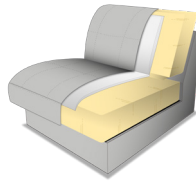

SARDENA

QUALITÄT IM DETAIL

GESTELL: Holzrahmen, Holzwerkstoffe verleimt, verdübelt.

POLSTERUNG SITZ: Wellenfedern, Schaum, Watteabdeckung.

SITZKOMFORT: standardmäßig: PUR Schaum.

alternativ: Federkern gegen Aufpreis möglich.

Bitte immer angeben, ansonsten wird PUR-Schaum geliefert.
Bei Sitzkomfort Federkern erhöht sich die Sitzhöhe zusätzlich um ca. 1cm.
Zwischen Elementen mit und ohne Funktion kann es leichte Differenzen im Sitzkomfort geben.

POLSTERUNG RÜCKEN: Gummigurte, PUR-Schaum, Watteabdeckung.

SITZHÖHE: 46 cm.

SITZTIEFE: 52 cm.

FUßVARIANTEN: standardmäßig: Metallfüße schwarz matt   alternativ preisgleich: Metallfüße Nickel satiniert

Bitte immer angeben, ansonsten werden die Metallfüße schwarz matt geliefert.

BEZUGSVARIANTEN: Garnitur nur uni erhältlich.

KONTRASTNAHT: nur auf Kundenwunsch!
Kontrastnähte nur Farbe beige oder braun bei allen Stoffen und Leder möglich.
Bitte immer angeben, ansonsten wird Ton in Ton geliefert!

RÜCKEN ECHT: Alle Typen, außer Sofa 2-sitzig (SR 61) Rücken echt gegen Aufpreis.

Sofa 2-sitzig (SR 61) immer Rücken echt.
Elemente ohne AL oder mit 1 AL nur als Verbindungselement.
Separat nicht bestellbar, seitlich nicht bezogen.

BESONDERHEIT: Planbare Wohnlandschaft, die neben den Standardtypen und Funktionen eine Vielzahl von Einzeltypen bietet. Die Einzeltypen können sowohl fest als auch mit motorischer TV Funktion ausgestattet werden. Dies bietet den Vorteil, dass nur der Lieblingsplatz mit der gewünschten Funktion ausgestattet werden kann.