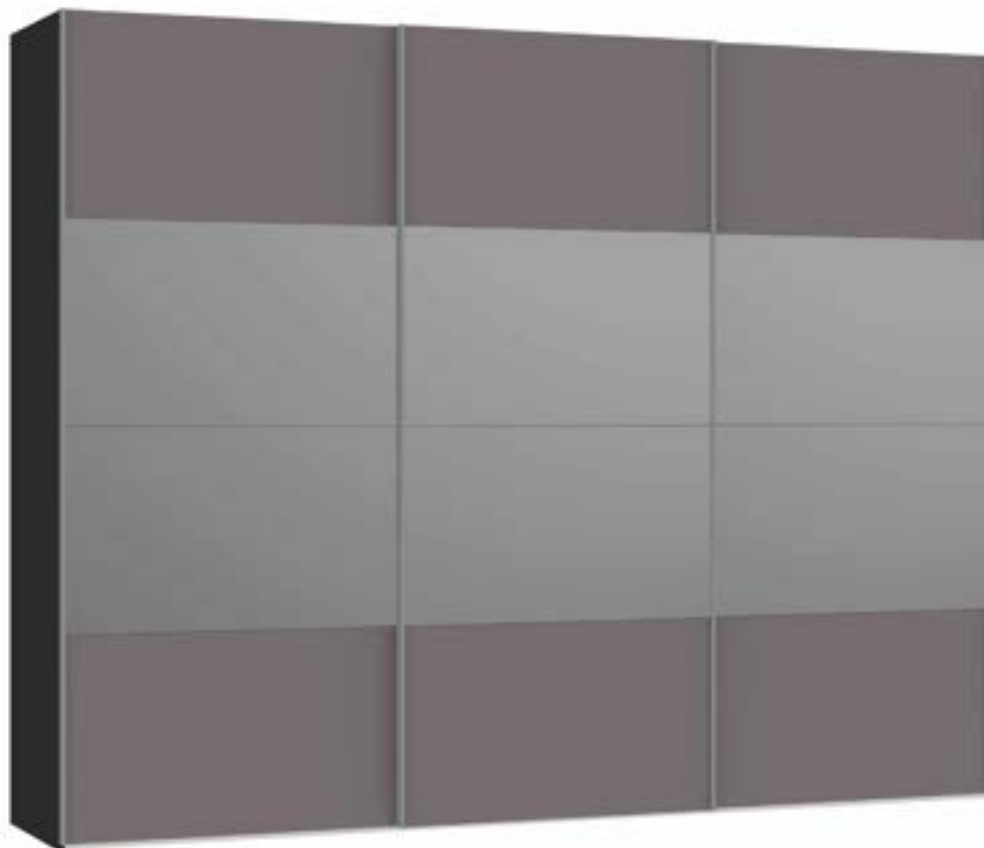

129

Front Glas Dunkelgrau matt / Spiegel dunkel
Façade Verre gris foncé mat / Miroir foncé
Front Dark grey glass matt / Dark mirror
Front Glas donkergrijs mat / Spiegel donker

	Korpus Corps Body Romp	Novaschwarz Novanoir Novablack Novazwart	Premiumweiss Blanc premium Premium white Wit premium
202,5 cm	8114 8541	8412 0841	
252,8 cm	8114 8551	8412 0851	
303,1 cm	8114 8561	8412 0861	

Im Preis inbegriffen: 1 Einlegeboden (16 mm) und 1 Kleiderstange pro Abteil
Inclus dans le prix: 1 rayon (16 mm) et 1 tringle à habits par compartiment
Included in the price: 1 shelf (16 mm) and 1 clothes rail per element
In de prijs inbegrepen: 1 plank (16 mm) en 1 kledingroede per vak