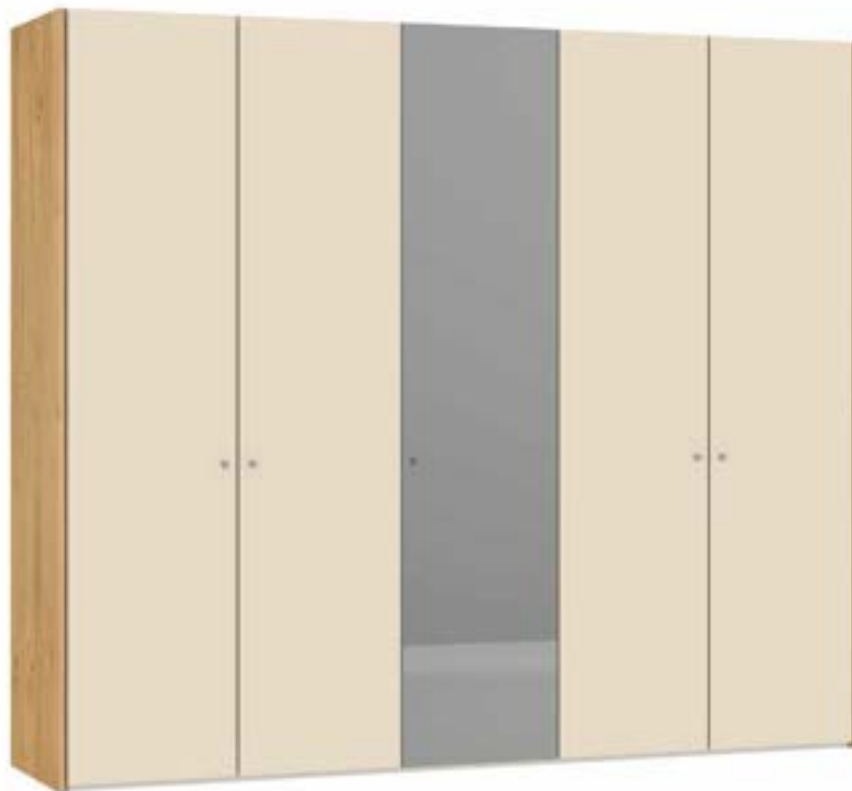

277

Front Glas «Cozy white» / Spiegel dunkel
Façade Verre «Cozy white» / Miroir foncé
Front Cozy white glass / Dark mirror
Front Glas «Cozy white» / Spiegel donker

Echtholz furnier kann eine unterschiedliche Anzahl und Formen von natürlich gewachsenen Ästen und Verwachsungen aufweisen
Le nombre et la forme des courbures et nœuds naturels du placage en bois véritable peuvent varier
Real wood veneer can have a varying number of naturally grown gnarls and knots, which come in many different shapes and forms
Echt houten fineer kan een uiteenlopend aantal en vormen van op natuurlijke wijze gegroeide takken en vergroeiingen vertonen

	Korpus Nougat Corps Nougat Body Nougat Romp Nougat	Aufdoppelung Doublage Extra colored outside wall Verdubbelings zijwanden	Eiche furniert Chêne plaqué Oak veneer Eiken fineer
Spiegel dunkel Miroir foncé Dark mirror Spiegel donker			
154,8 cm			4220 1131
205,1 cm			4220 1141
255,4 cm			4220 1151
305,7 cm			4220 1161

Im Preis inbegriffen: Knopfgriff, 1 Einlegeboden (16 mm) und 1 Kleiderstange pro Abteil
Inclus dans le prix: Bouton, 1 rayon (16 mm) et 1 tringle à habits par compartiment
Included in the price: Knob, 1 shelf (16 mm) and 1 clothes rail per element
In de prijs inbegrepen: Knopgreep, 1 plank (16 mm) en 1 kledingroede per vak