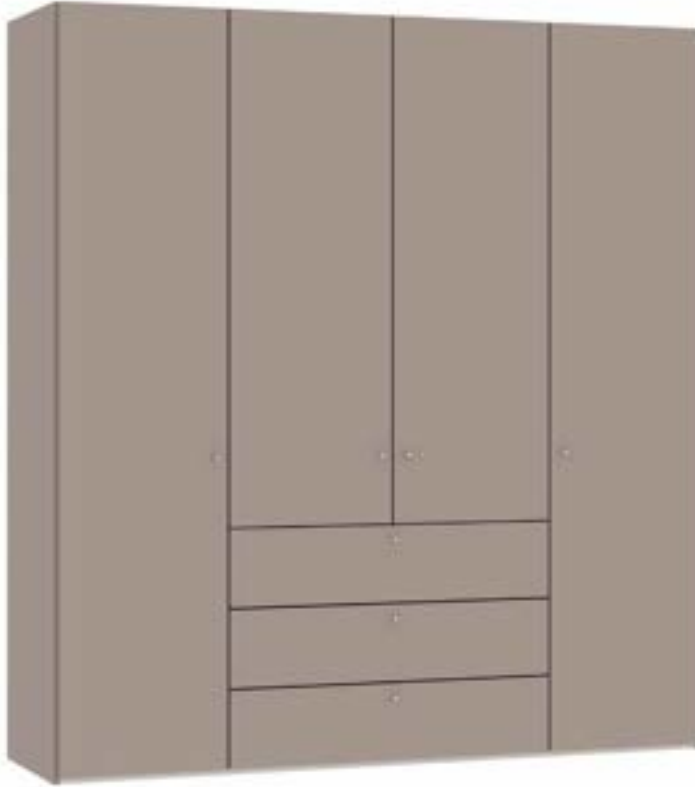

Front Nougat
Façade Nougat
Front Nougat
Front Nougat

	Korpus Corps Body Romp	Cremeweiss Blanc crème Cream white Crèmewit	Novaschwarz Novanoir Novablack Novazwart	Premiumweiss Blanc premium Premium white Wit premium	Hellgrau matt Gris clair mat Light grey matt Grijs helder mat	Eichenstruktur Natur Structure chêne nature Oak structure natural Eikenstructuur natuur	Nougat Nougat Nougat Nougat Nougat Nougat
101,9 cm		5450 226	5158 026	5145 226	5472 026	5871 526	5017 026
152,2 cm		5450 236	5158 036	5145 236	5472 036	5871 536	5017 036
202,5 cm		5450 243	5158 043	5145 243	5472 043	5871 543	5017 043
202,5 cm		5450 246	5158 046	5145 246	5472 046	5871 546	5017 046
252,8 cm		5450 256	5158 056	5145 256	5472 056	5871 556	5017 056
303,1 cm		5450 261	5158 061	5145 261	5472 061	5871 561	5017 061
303,1 cm		5450 266	5158 066	5145 266	5472 066	5871 566	5017 066

Im Preis inbegriffen: Knopfgriff, 1 Einlegeboden (16 mm) und 1 Kleiderstange pro Abteil
Inclus dans le prix: Bouton, 1 rayon (16 mm) et 1 tringle à habits par compartiment
Included in the price: Knob, 1 shelf (16 mm) and 1 clothes rail per element
In de prijs inbegrepen: Knopgreep, 1 plank (16 mm) en 1 kledingroede per vak