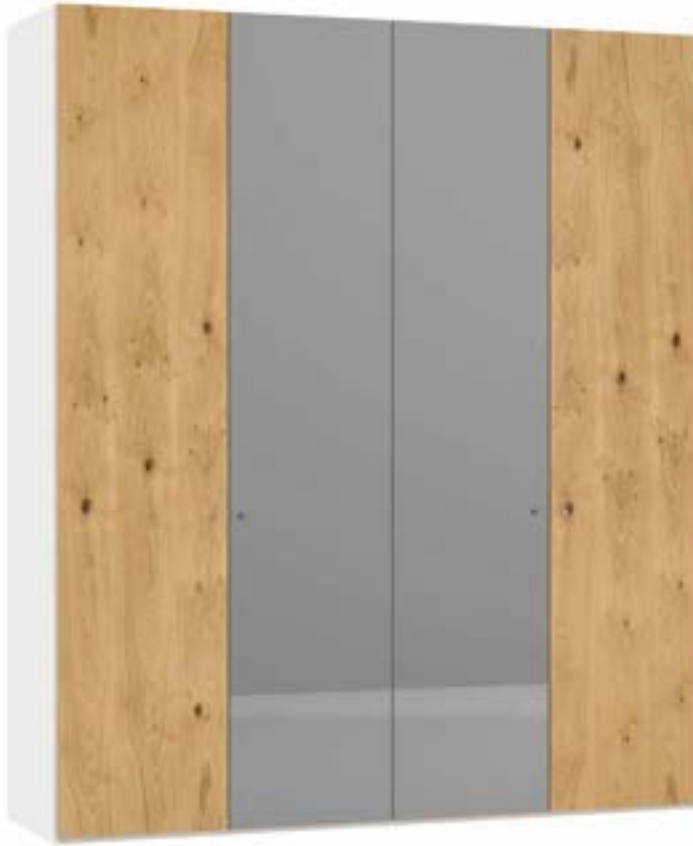

343

Front Eiche furniert / Spiegel dunkel
Façade Chêne plaqué / Miroir foncé
Front Oak veneer / Dark mirror
Front Eiken fineer / Spiegel donker

Echtholz furnier kann eine unterschiedliche Anzahl und Formen von natürlich gewachsenen Ästen und Verwachsungen aufweisen
Le nombre et la forme des courbures et nœuds naturels du placage en bois véritable peuvent varier
Real wood veneer can have a varying number of naturally grown gnarls and knots, which come in many different shapes and forms
Echt houten fineer kan een uiteenlopend aantal en vormen van op natuurlijke wijze gegroeide takken en vergroeiingen vertonen

	Korpus Corps Body Romp	Novaschwarz Novanoir Novablack Novazwart	Premiumweiss Blanc premium Premium white Wit premium
Spiegel dunkel Miroir foncé Dark mirror Spiegel donker			
152,2 cm		3242 131	3101 031
202,5 cm		3242 141	3101 041
252,8 cm		3242 151	3101 051
303,1 cm		3242 161	3101 061

Im Preis inbegriffen: Knopfgriff, 1 Einlegeboden (16 mm) und 1 Kleiderstange pro Abteil
Inclus dans le prix: Bouton, 1 rayon (16 mm) et 1 tringle à habits par compartiment
Included in the price: Knob, 1 shelf (16 mm) and 1 clothes rail per element
In de prijs inbegrepen: Knopgreep, 1 plank (16 mm) en 1 kledingroede per vak