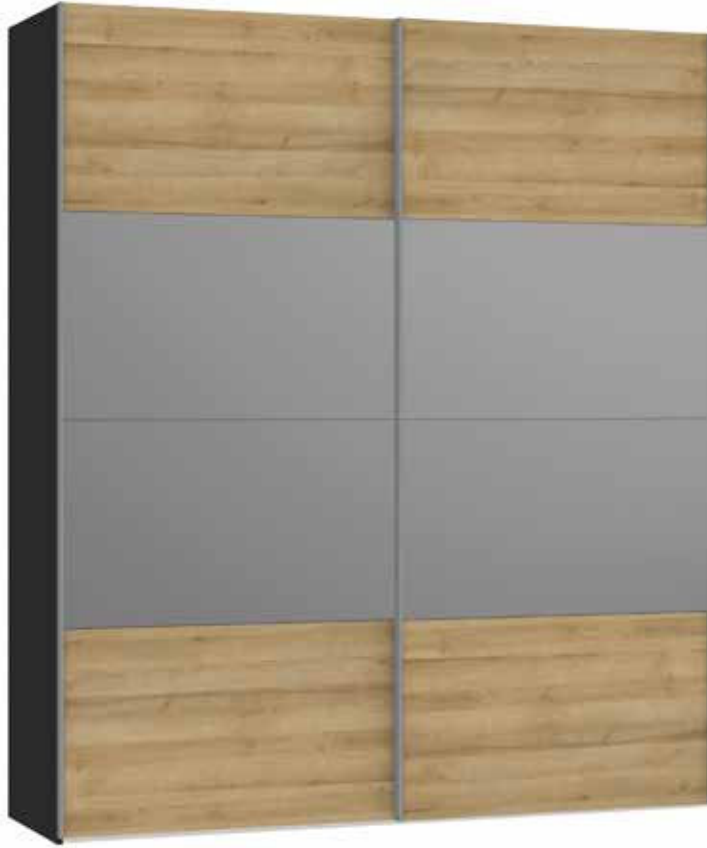

Front Eichenstruktur Natur / Spiegel dunkel
Façade Structure chêne nature / Miroir foncé
Front Oak structure natural / Dark mirror
Front Eikenstructuur natuur / Spiegel donker

	Korpus Corps Body Romp	Novaschwarz Novanoir Novablack Novazwart	Premiumweiss Blanc premium Premium white Wit premium
202,5 cm		8265 3241	8607 6941
252,8 cm		8265 3251	8607 6951
303,1 cm		8265 3261	8607 6961

Im Preis inbegriffen: 1 Einlegeboden (16 mm) und 1 Kleiderstange pro Abteil
Inclus dans le prix: 1 rayon (16 mm) et 1 tringle à habits par compartiment
Included in the price: 1 shelf (16 mm) and 1 clothes rail per element
In de prijs inbegrepen: 1 plank (16 mm) en 1 kledingroede per vak