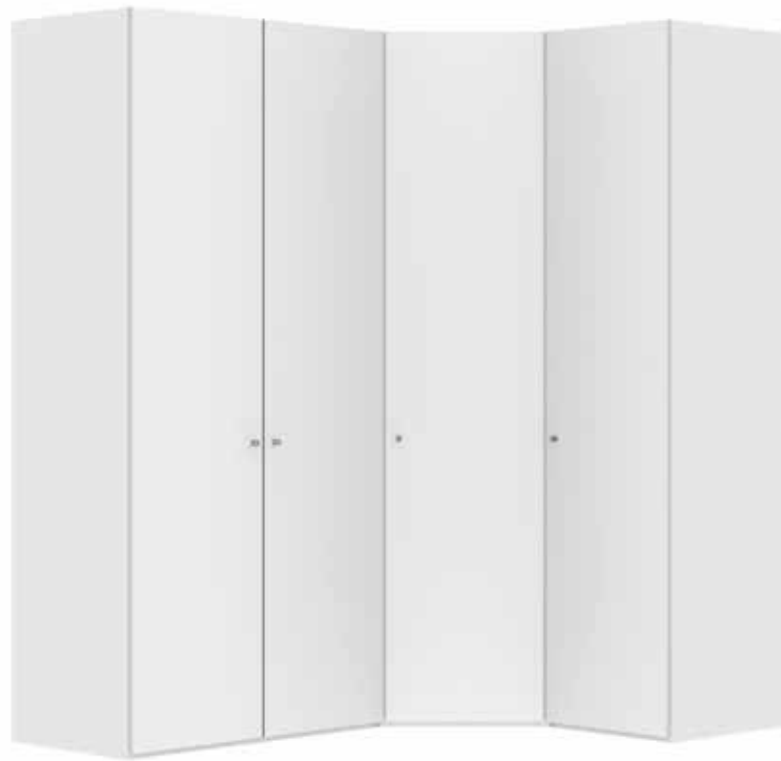

4.141

Front Glas «Bianco» matt
Façade Verre «Bianco» mat
Front «Bianco» glass matt
Front Glas «Bianco» mat

	Korpus Corps Body Romp	Novaschwarz Novanoir Novablack Novazwart	Premiumweiss Blanc premium Premium white Wit premium	Hellgrau matt Gris clair mat Light grey matt Grijs helder mat	Eichenstruktur Natur Structure chêne nature Oak structure natural Eikenstructuur natuur	Nougat Nougat Nougat Nougat
146/146 cm		3828 631	3970 331	3774 931	3775 031	3953 431
196/146 cm		3828 641	3970 341	3774 941	3775 041	3953 441
196/196 cm		3828 651	3970 351	3774 951	3775 051	3953 451
196/246 cm		3828 661	3970 361	3774 961	3775 061	3953 461
246/246 cm		3828 671	3970 371	3774 971	3775 071	3953 471

Im Preis inbegriffen: Knopfgriff, 1 Einlegeboden (16 mm) und 1 Kleiderstange pro Abteil
Inclus dans le prix: Bouton, 1 rayon (16 mm) et 1 tringle à habits par compartiment
Included in the price: Knob, 1 shelf (16 mm) and 1 clothes rail per element
In de prijs inbegrepen: Knopgreep, 1 plank (16 mm) en 1 kledingroede per vak