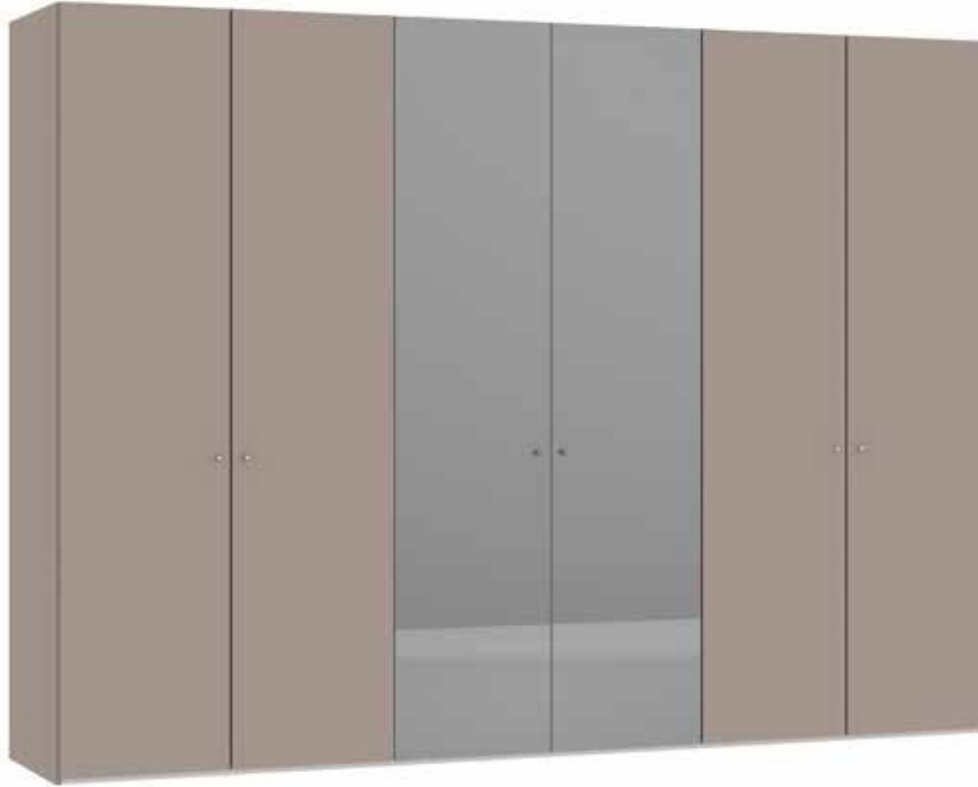

Front Nougat / Spiegel dunkel
Façade Nougat / Miroir foncé
Front Nougat / Dark mirror
Front Nougat / Spiegel donker

Korpus Corps Body Romp	Cremeweiss Blanc crème Cream white Crèmewit	Novaschwarz Novanoir Novablack Novazwart	Premiumweiss Blanc premium Premium white Wit premium	Hellgrau matt Gris clair mat Light grey matt Grijs helder mat	Eichenstruktur Natur Structure chêne nature Oak structure natural Eikenstructuur natuur	Nougat Nougat Nougat Nougat
Spiegel dunkel Miroir foncé Dark mirror Spiegel donker						
152,2 cm	3422 031	3102 331	3482 931	3554 231	3642 131	3674 631
202,5 cm	3422 041	3102 341	3482 941	3554 241	3642 141	3674 641
202,5 cm	3422 042	3102 342	3482 942	3554 242	3642 142	3674 642
252,8 cm	3422 051	3102 351	3482 951	3554 251	3642 151	3674 651
303,1 cm	3422 061	3102 361	3482 961	3554 261	3642 161	3674 661

Im Preis inbegriffen: Knopfgriff, 1 Einlegeboden (16 mm) und 1 Kleiderstange pro Abteil
Inclus dans le prix: Bouton, 1 rayon (16 mm) et 1 tringle à habits par compartiment
Included in the price: Knob, 1 shelf (16 mm) and 1 clothes rail per element
In de prijs inbegrepen: Knopgreep, 1 plank (16 mm) en 1 kledingroede per vak