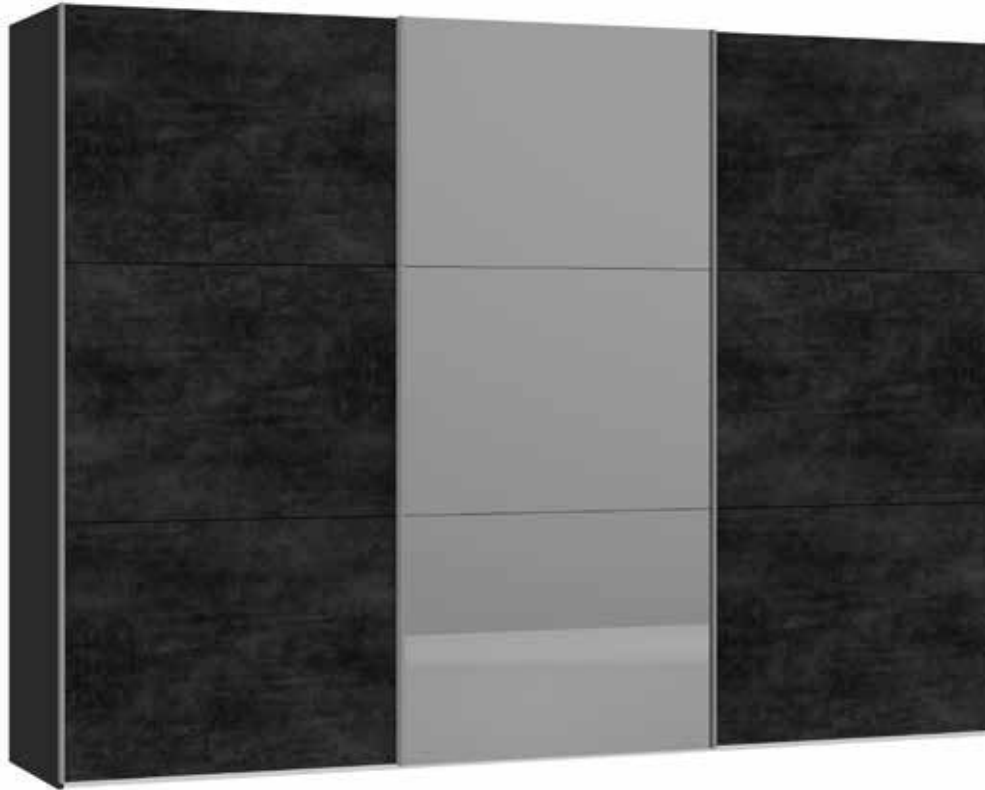

Front Graphit / Spiegel dunkel
Façade Graphit / Miroir foncé
Front Graphit / Dark mirror
Front Graphit / Spiegel donker

	Korpus Corps Body Romp	Cremeweiss Blanc crème Cream white Crémewit	Novaschwarz Novanoir Novablack Novazwart	Premiumweiss Blanc premium Premium white Wit premium	Hellgrau matt Gris clair mat Light grey matt Grijs helder mat	Nougat Nougat Nougat Nougat
152,2 cm		6470 4931	6729 1431	6914 7631	6004 6131	6197 1731
202,5 cm		6470 4941	6729 1441	6914 7641	6004 6141	6197 1741
227,6 cm		6470 4945	6729 1445	6914 7645	6004 6145	6197 1745
252,8 cm		6470 4951	6729 1451	6914 7651	6004 6151	6197 1751
278,0 cm		6470 4955	6729 1455	6914 7655	6004 6155	6197 1755
303,1 cm		6470 4961	6729 1461	6914 7661	6004 6161	6197 1761
328,2 cm		6470 4965	6729 1465	6914 7665	6004 6165	6197 1765
378,5 cm		6470 4975	6729 1475	6914 7675	6004 6175	6197 1775

Im Preis inbegriffen: 1 Einlegeboden (16 mm) und 1 Kleiderstange pro Abteil
Inclus dans le prix: 1 rayon (16 mm) et 1 tringle à habits par compartiment
Included in the price: 1 shelf (16 mm) and 1 clothes rail per element
In de prijs inbegrepen: 1 plank (16 mm) en 1 kledingroede per vak