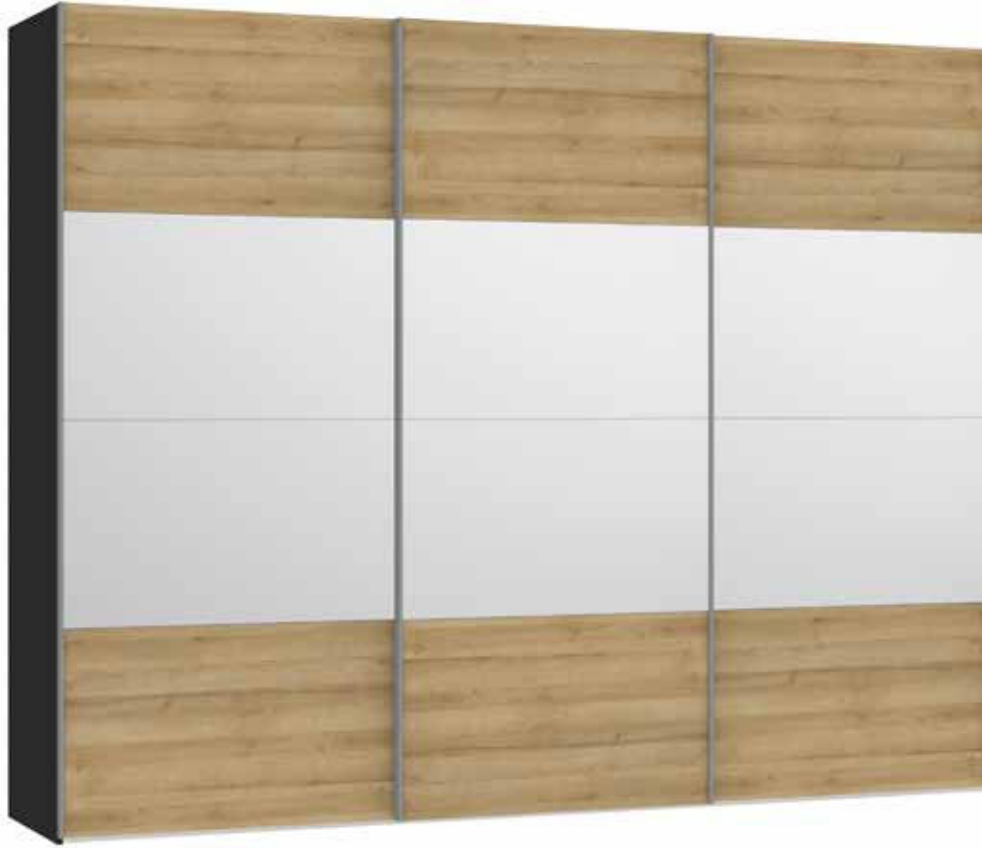

Front Eichenstruktur Natur / Spiegel
Façade Structure chêne nature / Miroir
Front Oak structure natural / Mirror
Front Eikenstructuur natuur / Spiegel

	Korpus Korps Body Romp	Novaschwarz Novanoir Novablack Novazwart	Premiumweiss Blanc premium Premium white Wit premium	
			8235 5141	8020 1941
	8235 5151	8020 1951		
	8235 5161	8020 1961		

Im Preis inbegriffen: 1 Einlegeboden (16 mm) und 1 Kleiderstange pro Abteil
Inclus dans le prix: 1 rayon (16 mm) et 1 tringle à habits par compartiment
Included in the price: 1 shelf (16 mm) and 1 clothes rail per element
In de prijs inbegrepen: 1 plank (16 mm) en 1 kledingroede per vak