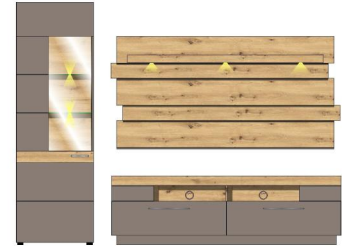

LUCERA150

Typenprogramm

Sets

10 L7 MH 80

TV-/Wohnlösung
inkl. LED-Beleuchtung

best. aus Typen - 11/30/31/42

ca. 308 / 198 / 43

10 L7 MH 81

TV-/Wohnlösung
inkl. LED-Beleuchtung

best. aus Typen - 01/31/42

ca. 272 / 203 / 43

Art.-Nr.

Beschreibung

Breite / Höhe / Tiefe (cm)

LUCERA150

Typenprogramm

Typen

			
Art.-Nr.	10 L7 MH 01	10 L7 MH 11	10 L7 MH 20
Beschreibung	Vitrine links 1 Glas-/Holztür rechts Seitenverglasung inkl. LED-Beleuchtung	Hängevitrine 1 Glas-/Holztür 1 Holztür links Seitenverglasung inkl. LED-Beleuchtung	Sideboard 2 Holztüren 3 Schubkästen
Breite / Höhe / Tiefe (cm)	ca. 65 / 204 / 37	ca. 96 / 128 / 37	ca. 180 / 81 / 43