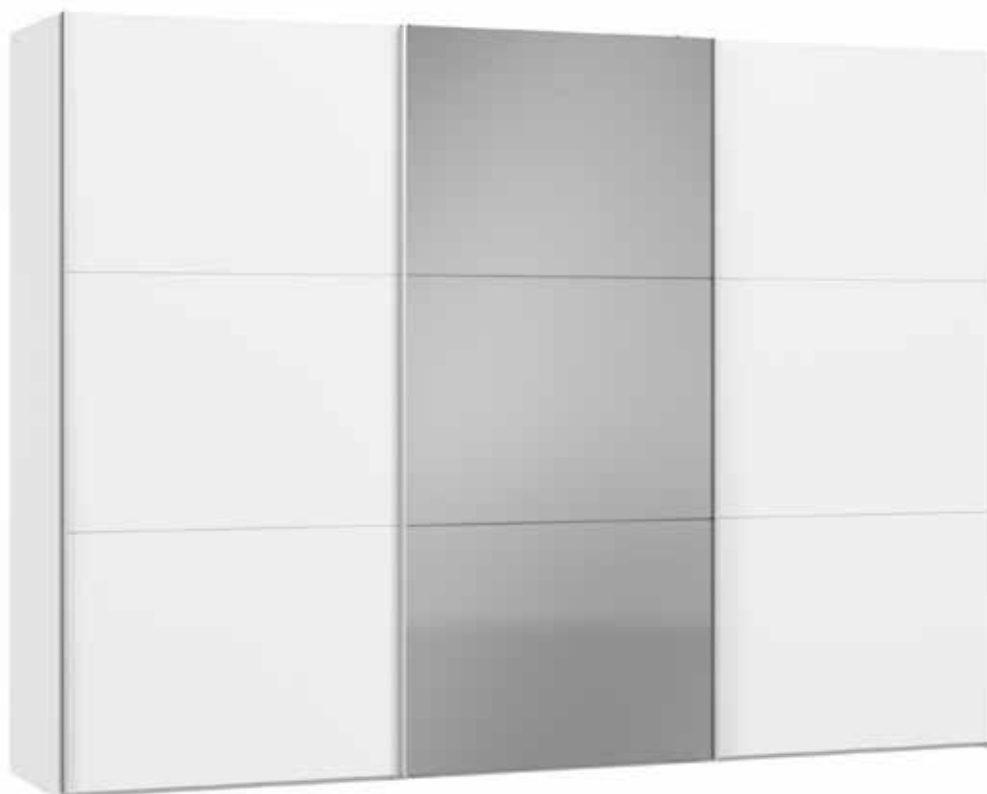

Front Glas Weiss / Spiegel dunkel
Façade Verre blanc / Miroir foncé
Front White glass / Dark mirror
Front Glas wit / Spiegel donker

 Korpus Corps Body Romp	Cremeweiss Blanc crème Cream white Crèmewit	Novaschwarz Novanoir Novablack Novazwart	Premiumweiss Blanc premium Premium white Wit premium	Hellgrau matt Gris clair mat Light grey matt Grijs helder mat	Eichenstruktur Natur Structure chêne nature Oak structure natural Eikenstructuur natuur	Nougat Nougat Nougat Nougat
152,2 cm	6486 4031	6535 8831	6798 6931	6901 3131	6439 5231	6395 4431
202,2 cm	6486 4041	6535 8841	6798 6941	6901 3141	6439 5241	6395 4441
227,6 cm	6486 4045	6535 8845	6798 6945	6901 3145	6439 5245	6395 4445
252,8 cm	6486 4051	6535 8851	6798 6951	6901 3151	6439 5251	6395 4451
278,0 cm	6486 4055	6535 8855	6798 6955	6901 3155	6439 5255	6395 4455
303,1 cm	6486 4061	6535 8861	6798 6961	6901 3161	6439 5261	6395 4461
328,2 cm	6486 4065	6535 8865	6798 6965	6901 3165	6439 5265	6395 4465
378,5 cm	6486 4075	6535 8875	6798 6975	6901 3175	6439 5275	6395 4475

Im Preis inbegriffen: 1 Einlegeboden (16 mm) und 1 Kleiderstange pro Abteil
Inclus dans le prix: 1 rayon (16 mm) et 1 tringle à habits par compartiment
Included in the price: 1 shelf (16 mm) and 1 clothes rail per element
In de prijs inbegrepen: 1 plank (16 mm) en 1 kledingroede per vak