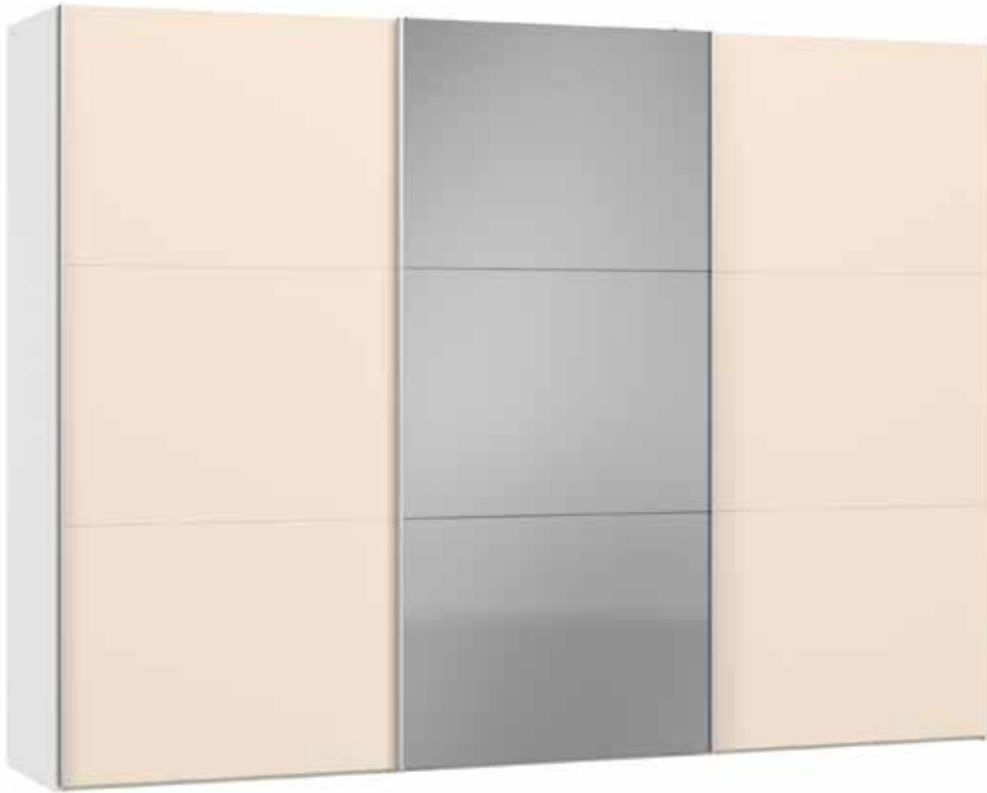

Front «Kaschmir» / Spiegel dunkel
Façade «Kaschmir» / Miroir foncé
Front «Kaschmir» / Dark mirror
Front «Kaschmir» / Spiegel donker

 Korpus Corps Body Romp	Cremeweiss Blanc crème Cream white Crèmewit	Novaschwarz Novanoir Novablack Novazwart	Premiumweiss Blanc premium Premium white Wit premium	Eichenstruktur Natur Structure chêne nature Oak structure natural Eikenstructuur natuur	Nougat Nougat Nougat Nougat
152,2 cm	6593 0431	6141 6731	6366 6531	6276 6331	6476 9731
202,2 cm	6593 0441	6141 6741	6366 6541	6276 6341	6476 9741
227,6 cm	6593 0445	6141 6745	6366 6545	6276 6345	6476 9745
252,8 cm	6593 0451	6141 6751	6366 6551	6276 6351	6476 9751
278,0 cm	6593 0455	6141 6755	6366 6555	6276 6355	6476 9755
303,1 cm	6593 0461	6141 6761	6366 6561	6276 6361	6476 9761
328,2 cm	6593 0465	6141 6765	6366 6565	6276 6365	6476 9765
378,5 cm	6593 0475	6141 6775	6366 6575	6276 6375	6476 9775

Im Preis inbegriffen: 1 Einlegeboden (16 mm) und 1 Kleiderstange pro Abteil

Inclus dans le prix: 1 rayon (16 mm) et 1 tringle à habits par compartiment

Included in the price: 1 shelf (16 mm) and 1 clothes rail per element

In de prijs inbegrepen: 1 plank (16 mm) en 1 kledingroede per vak