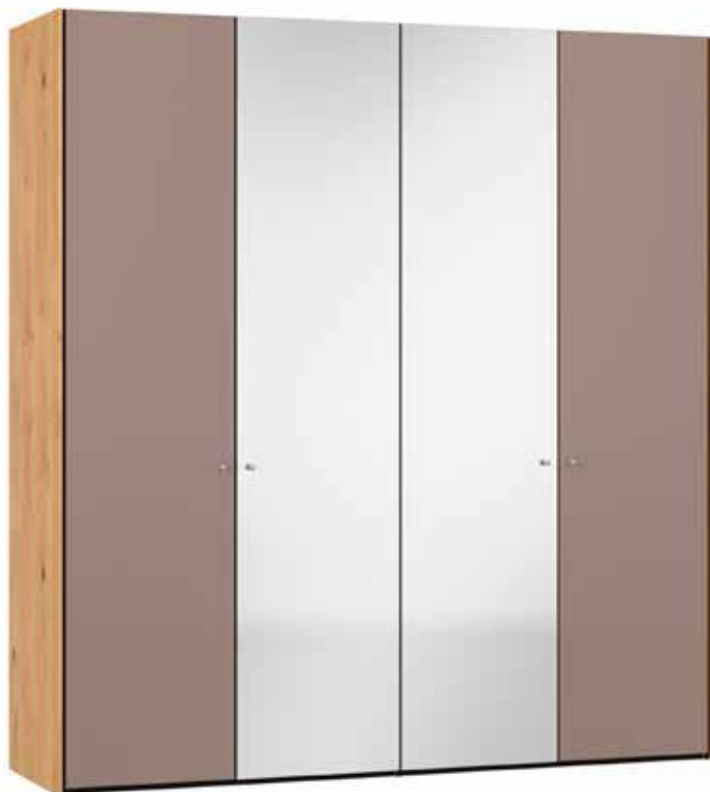

Front Glas «Trüffel» / Spiegel
Façade Verre «Trüffel» / Miroir
Front Glass «Trüffel» / Mirror
Front Glas «Trüffel» / Spiegel

Echtholz furnier kann eine unterschiedliche Anzahl und Formen von natürlich gewachsenen Ästen und Verwachsungen aufweisen
Le nombre et la forme des courbures et noeuds naturels du placage en bois véritable peuvent varier
Real wood veneer can have a varying number of naturally grown gnarls and knots, which come in many different shapes and forms
Echt houten fineer kan een uiteenlopend aantal en vormen van op natuurlijke wijze gegroeide takken en vergroeiingen vertonen

	Korpus Corps Body Romp	Novaschwarz Novanoir Novablack Novazwart	Aufdoppelung Doublage Extra colored outside wall Verdubbelings zijwanden	Eiche furniert Chêne plaqué Oak veneer Eiken fineer
	Spiegel Miroir Mirror Spiegel			
				4156 2331
				4156 2341
				4156 2351
				4156 2361

Im Preis inbegriffen: 1 Einlegeboden (16 mm) und 1 Kleiderstange pro Abteil
Inclus dans le prix: 1 rayon (16 mm) et 1 tringle à habits par compartiment
Included in the price: 1 shelf (16 mm) and 1 clothes rail per element
In de prijs inbegrepen: 1 plank (16 mm) en 1 kledingroede per vak