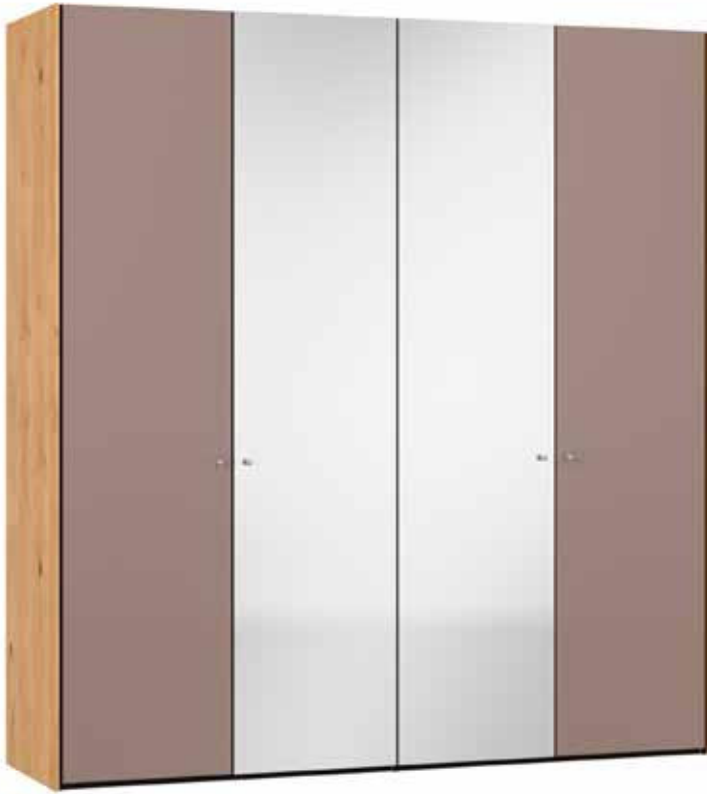

Front Glas «Trüffel» / Spiegel
Façade Verre «Trüffel» / Miroir
Front Glass «Trüffel» / Mirror
Front Glas «Trüffel» / Spiegel

Echtholz furnier kann eine unterschiedliche Anzahl und Formen von natürlich gewachsenen Ästen und Verwachsungen aufweisen
Le nombre et la forme des courbures et noeuds naturels du placage en bois véritable peuvent varier
Real wood veneer can have a varying number of naturally grown gnarls and knots, which come in many different shapes and forms
Echt houten fineer kan een uiteenlopend aantal en vormen van op natuurlijke wijze gegroeide takken en vergroeiingen vertonen

	Korpus Corps Body Romp	Novaschwarz Novanoir Novablack Novazwart	Aufdoppelung Doublage Extra colored outside wall Verdubbelings zijwanden	Eiche furniert Chêne plaqué Oak veneer Eiken fineer
	Spiegel Miroir Mirror Spiegel			
154,8 cm				4156 2331
205,1 cm				4156 2341
255,4 cm				4156 2351
305,7 cm				4156 2361

Im Preis inbegriffen: 1 Einlegeboden (16 mm) und 1 Kleiderstange pro Abteil
Inclus dans le prix: 1 rayon (16 mm) et 1 tringle à habits par compartiment
Included in the price: 1 shelf (16 mm) and 1 clothes rail per element
In de prijs inbegrepen: 1 plank (16 mm) en 1 kledingroede per vak