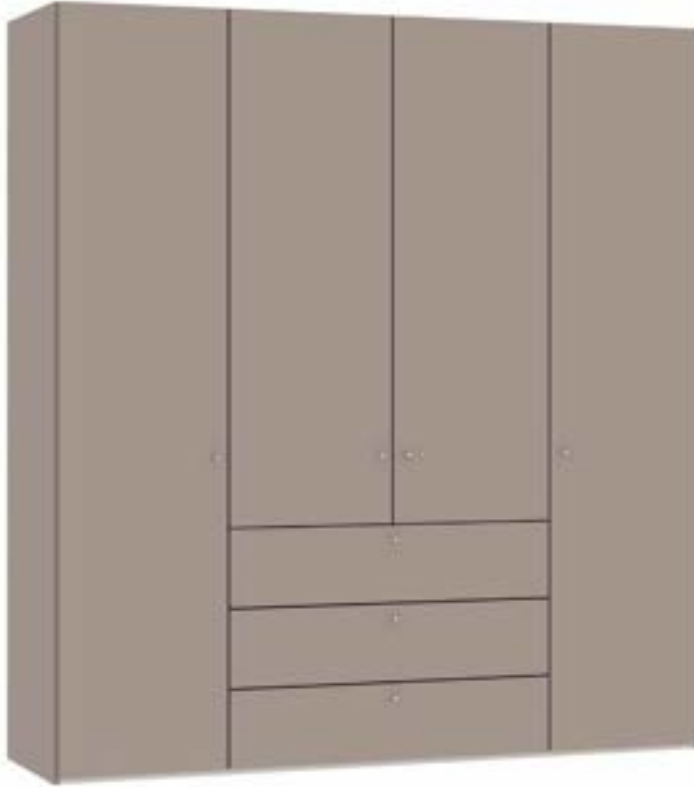

Front Nougat
Façade Nougat
Front Nougat
Front Nougat

Korpus Corps Body Romp	Cremeweiss Blanc crème Cream white Crèmewit	Novaschwarz Novanoir Novablack Novazwart	Premiumweiss Blanc premium Premium white Wit premium	Hellgrau matt Gris clair mat Light grey matt Grijs helder mat	Eichenstruktur Natur Structure chêne nature Oak structure natural Eikenstructuur natuur	Nougat Nougat Nougat Nougat
101,9 cm	5450 226	5158 026	5145 226	5472 026	5871 526	5017 026
152,2 cm	5450 236	5158 036	5145 236	5472 036	5871 536	5017 036
202,5 cm	5450 243	5158 043	5145 243	5472 043	5871 543	5017 043
202,5 cm	5450 246	5158 046	5145 246	5472 046	5871 546	5017 046
252,8 cm	5450 256	5158 056	5145 256	5472 056	5871 556	5017 056
303,1 cm	5450 261	5158 061	5145 261	5472 061	5871 561	5017 061
303,1 cm	5450 266	5158 066	5145 266	5472 066	5871 566	5017 066

Im Preis inbegriffen: Knopfgriff, 1 Einlegeboden (16 mm) und 1 Kleiderstange pro Abteil
Inclus dans le prix: Bouton, 1 rayon (16 mm) et 1 tringle à habits par compartiment
Included in the price: Knob, 1 shelf (16 mm) and 1 clothes rail per element
In de prijs inbegrepen: Knopgreep, 1 plank (16 mm) en 1 kledingroede per vak