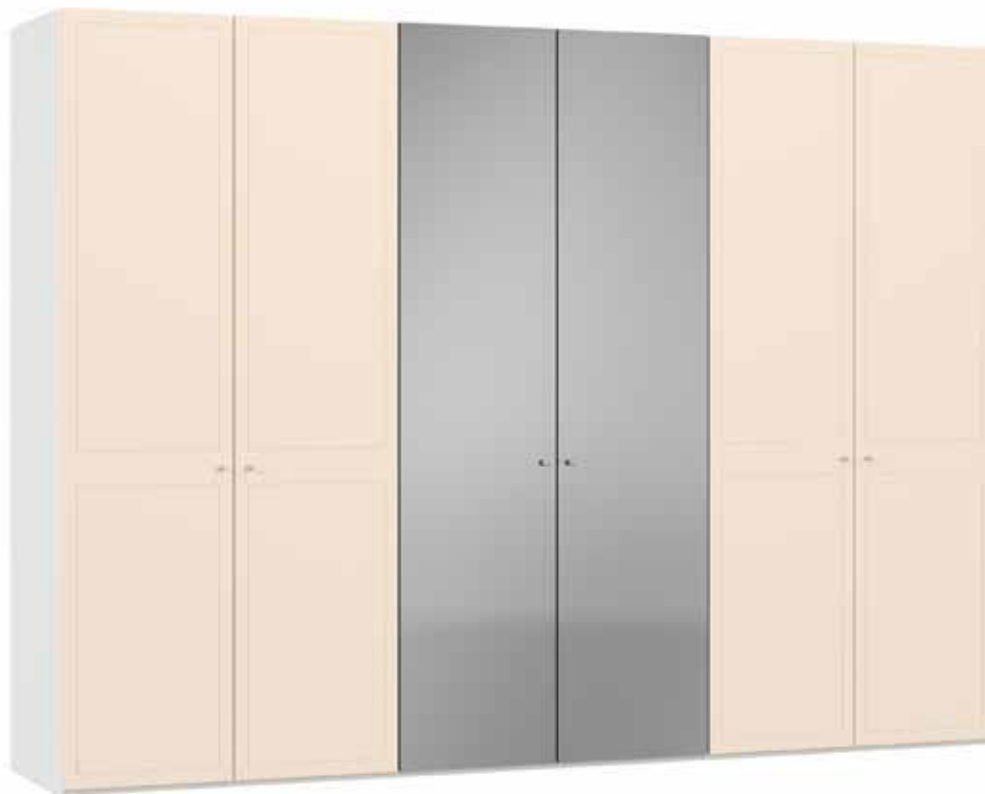

Front «Chalet Kaschmir» matt lackiert / Spiegel dunkel
Façade «Chalet Kaschmir» verni mat / Miroir foncé
Front «Chalet Kaschmir» matt lacquered / Dark mirror
Front «Chalet Kaschmir» mat gelakt / Spiegel donker

 Korpus Corps Body Romp	Cremeweiss Blanc crème Cream white Crèmewit	Novaschwarz Novanoir Novablack Novazwart	Premiumweiss Blanc premium Premium white Wit premium	Eichenstruktur Natur Structure chêne nature Oak structure natural Eikenstructuur natuur	Nougat Nougat Nougat Nougat
 Spiegel dunkel Miroir foncé Dark mirror Spiegel donker					
152,2 cm	3635 631	3109 731	3604 531	3205 531	3123 231
202,5 cm	3635 641	3109 741	3604 541	3205 541	3123 241
252,8 cm	3635 651	3109 751	3604 551	3205 551	3123 251
303,1 cm	3635 661	3109 761	3604 561	3205 561	3123 261

Im Preis inbegriffen: 1 Einlegeboden (16 mm) und 1 Kleiderstange pro Abteil
Inclus dans le prix: 1 rayon (16 mm) et 1 tringle à habits par compartiment
Included in the price: 1 shelf (16 mm) and 1 clothes rail per element
In de prijs inbegrepen: 1 plank (16 mm) en 1 kledingroede per vak