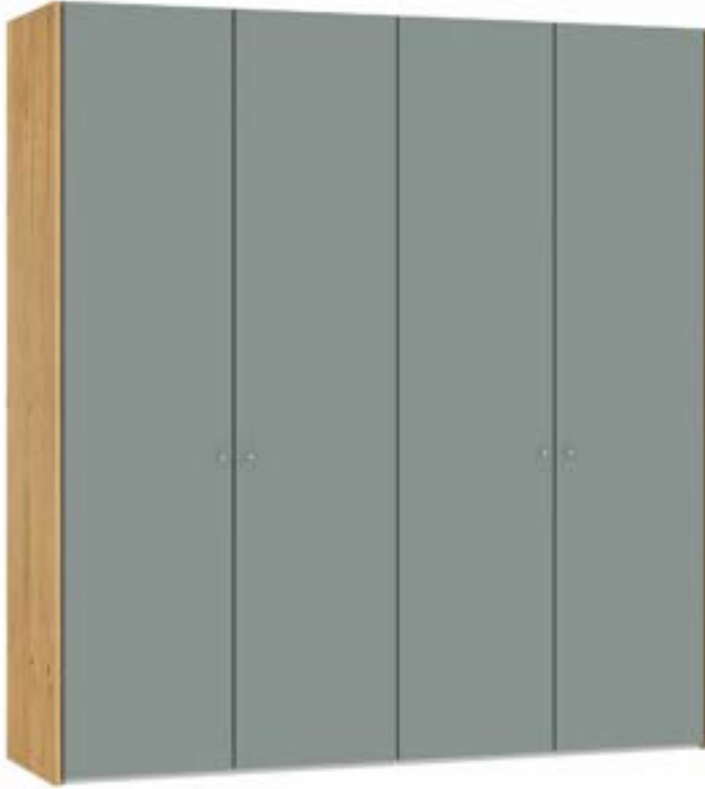

Front Salbeigrün
Façade Vert sauge
Front Sage green
Front Saliegroen

Echtholz furnier kann eine unterschiedliche Anzahl und Formen von natürlich gewachsenen Ästen und Verwachsungen aufweisen
Le nombre et la forme des courbures et nœuds naturels du placage en bois véritable peuvent varier
Real wood veneer can have a varying number of naturally grown gnarls and knots, which come in many different shapes and forms
Echt houten fineer kan een uiteenlopend aantal en vormen van op natuurlijke wijze gegroeide takken en vergroeiingen vertonen

	Korpus Nougat Corps Nougat Body Nougat Romp Nougat	Aufdoppelung Doublage Extra colored outside wall Verdubbelings zijwanden	Eiche furniert Chêne plaqué Oak veneer Eiken fineer
104,5 cm			4321 9121
154,8 cm			4321 9131
205,1 cm			4321 9141
255,4 cm			4321 9151
305,7 cm			4321 9161

Im Preis inbegriffen: Knopfgriff, 1 Einlegeboden (16 mm) und 1 Kleiderstange pro Abteil
Inclus dans le prix: Bouton, 1 rayon (16 mm) et 1 tringle à habits par compartiment
Included in the price: Knob, 1 shelf (16 mm) and 1 clothes rail per element
In de prijs inbegrepen: Knopgreep, 1 plank (16 mm) en 1 kledingroede per vak