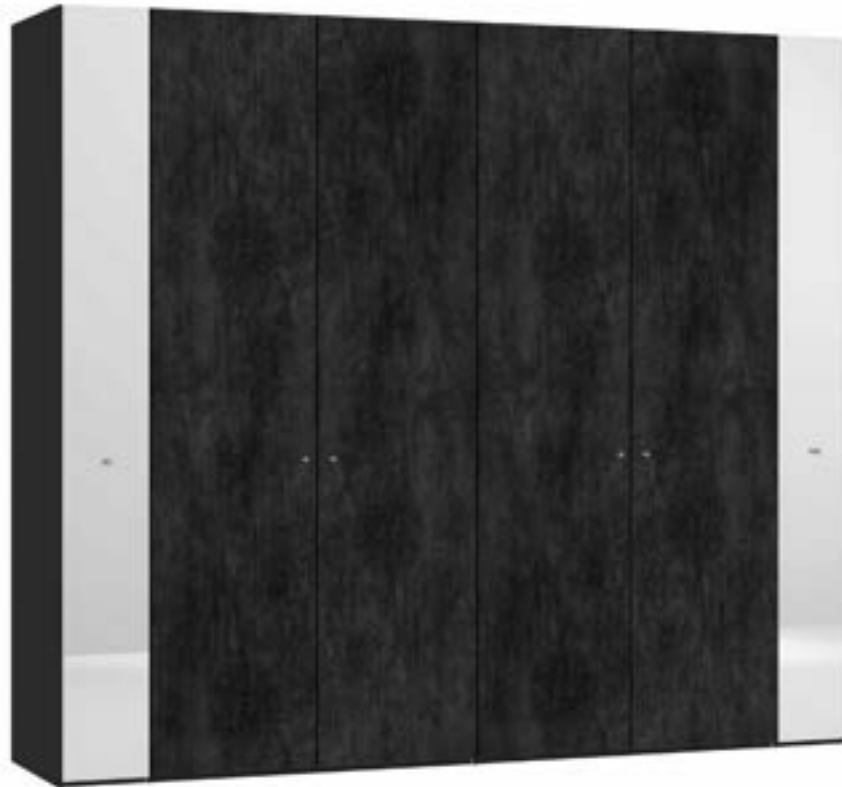

Front Graphit / Spiegel
Façade Graphit / Miroir
Front Graphit / Mirror
Front Graphit / Spiegel

	Korpus Corps Body Romp	Cremeweiss Blanc crème Cream white Crémewit	Novaschwarz Novanoir Novablack Novazwart	Premiumweiss Blanc premium Premium white Wit premium	Hellgrau matt Gris clair mat Light grey matt Grijs helder mat	Nougat Nougat Nougat Nougat
Spiegel Miroir Mirror Spiegel						
101,9 cm		5731 334	5861 934	5762 834	5510 734	5857 534
127,0 cm		5731 335	5861 935	5762 835	5510 735	5857 535
152,2 cm		5731 344	5861 944	5762 844	5510 744	5857 544
177,4 cm		5731 353	5861 953	5762 853	5510 753	5857 553
202,5 cm		5731 354	5861 954	5762 854	5510 754	5857 554
227,7 cm		5731 355	5861 955	5762 855	5510 755	5857 555
252,8 cm		5731 364	5861 964	5762 864	5510 764	5857 564
278,0 cm		5731 373	5861 973	5762 873	5510 773	5857 573

Im Preis inbegriffen: Knopfgriff, 1 Einlegeboden (16 mm) und 1 Kleiderstange pro Abteil
Inclus dans le prix: Bouton, 1 rayon (16 mm) et 1 tringle à habits par compartiment
Included in the price: Knob, 1 shelf (16 mm) and 1 clothes rail per element
In de prijs inbegrepen: Knopgreep, 1 plank (16 mm) en 1 kledingroede per vak