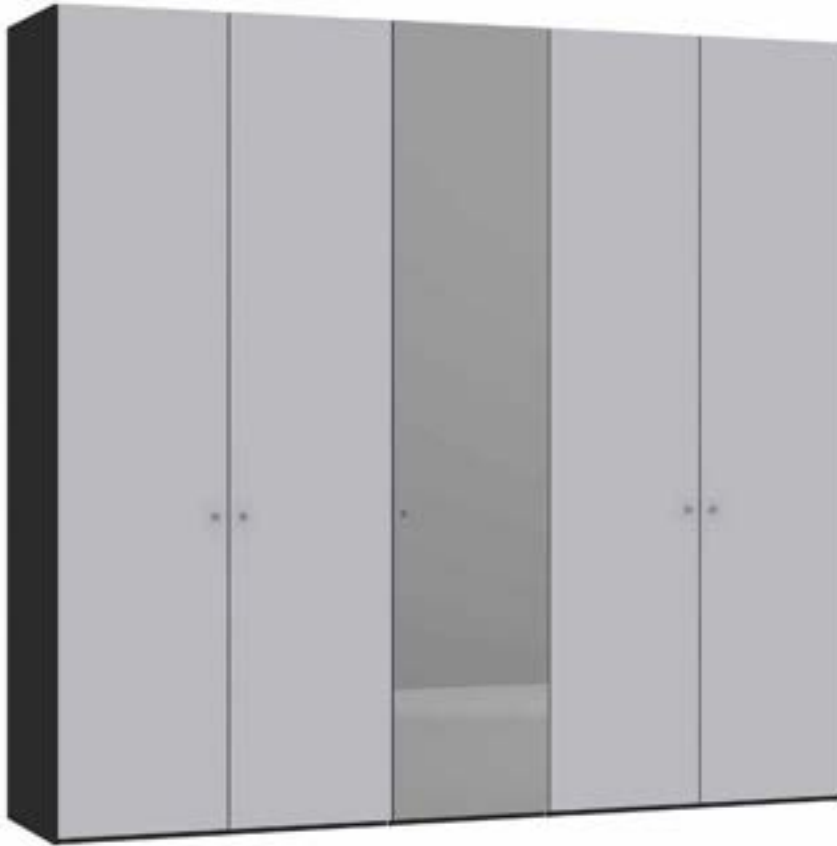

Front Glas Hellgrau matt / Spiegel dunkel
Façade Verre gris clair mat / Miroir foncé
Front Light grey glass matt / Dark mirror
Front Glas grijs helder mat / Spiegel donker

Echtholz furnier kann eine unterschiedliche Anzahl und Formen von natürlich gewachsenen Ästen und Verwachsungen aufweisen
Le nombre et la forme des courbures et nœuds naturels du placage en bois véritable peuvent varier
Real wood veneer can have a varying number of naturally grown gnarls and knots, which come in many different shapes and forms
Echt houten fineer kan een uiteenlopend aantal en vormen van op natuurlijke wijze gegroeide takken en vergroeiingen vertonen

mit Aufdoppelung Eiche furniert
avec doublage chêne plaqué
with extra colored outside wall oak veneer
met verdubbelings zijwanden eiken fineer

Diagram	Korpus Corps Body Romp	Novaschwarz Novanoir Novablack Novazwart	Premiumweiss Blanc premium Premium white Wit premium	Diagram	Korpus Corps Body Romp	Novaschwarz Novanoir Novablack Novazwart	Premiumweiss Blanc premium Premium white Wit premium
Spiegel dunkel Miroir foncé Dark mirror Spiegel donker				Spiegel dunkel Miroir foncé Dark mirror Spiegel donker			
152,2 cm	3320 831	3115 731	154,8 cm	4339 0731	4026 5631		
202,5 cm	3320 841	3115 741	205,1 cm	4339 0741	4026 5641		
252,8 cm	3320 851	3115 751	255,4 cm	4339 0751	4026 5651		
303,1 cm	3320 861	3115 761	305,7 cm	4339 0761	4026 5661		

Im Preis inbegriffen: Knopfgriff, 1 Einlegeboden (16 mm) und 1 Kleiderstange pro Abteil
Inclus dans le prix: Bouton, 1 rayon (16 mm) et 1 tringle à habits par compartiment
Included in the price: Knob, 1 shelf (16 mm) and 1 clothes rail per element
In de prijs inbegrepen: Knopgreep, 1 plank (16 mm) en 1 kledingroede per vak