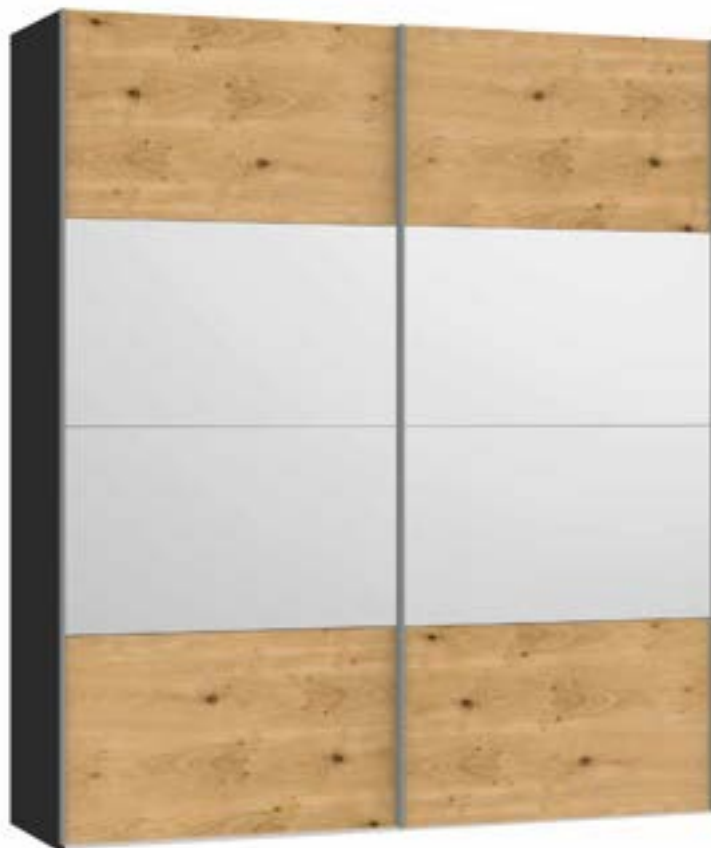

Front Eiche furniert / Spiegel
Façade Chêne plaqué / Miroir
Front Oak veneer / Mirror
Front Eiken fineer / Spiegel

Echtholz furnier kann eine unterschiedliche Anzahl und Formen von natürlich gewachsenen Ästen und Verwachsungen aufweisen
Le nombre et la forme des courbures et nœuds naturels du placage en bois véritable peuvent varier
Real wood veneer can have a varying number of naturally grown gnarls and knots, which come in many different shapes and forms
Echt houten fineer kan een uiteenlopend aantal en vormen van op natuurlijke wijze gegroeide takken en vergroeiingen vertonen

Korpus Corps Body Romp	Novaschwarz Novanoir Novablack Novazwart	Premiumweiss Blanc premium Premium white Wit premium
202,5 cm	8124 0841	8115 1841
252,8 cm	8124 0851	8115 1851
303,1 cm	8124 0861	8115 1861

Im Preis inbegriffen: 1 Einlegeboden (16 mm) und 1 Kleiderstange pro Abteil
Inclus dans le prix: 1 rayon (16 mm) et 1 tringle à habits par compartiment
Included in the price: 1 shelf (16 mm) and 1 clothes rail per element
In de prijs inbegrepen: 1 plank (16 mm) en 1 kledingroede per vak