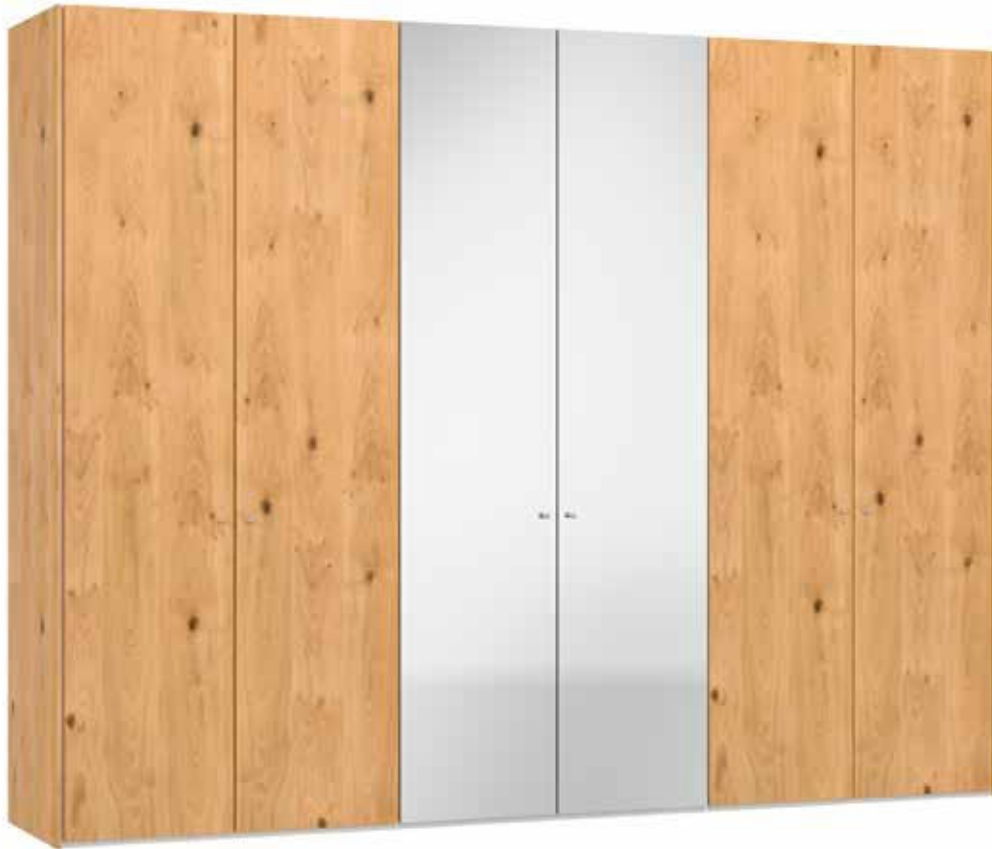

Front Eiche furniert / Spiegel
Façade Chêne plaqué / Miroir
Front Oak veneer / Mirror
Front Eiken fineer / Spiegel

Echtholz furnier kann eine unterschiedliche Anzahl und Formen von natürlich gewachsenen Asten und Verwachsungen aufweisen
Le nombre et la forme des courbures et noeuds naturels du placage en bois véritable peuvent varier
Real wood veneer can have a varying number of naturally grown gnarls and knots, which come in many different shapes and forms
Echt houten fineer kan een uiteenlopend aantal en vormen van op natuurlijke wijze gegroeide takken en vergroeiingen vertonen

mit Aufdoppelung Eiche furniert
avec doublage chêne plaqué
with extra colored outside wall oak veneer
met verdubbelings zijwanden eiken fineer

	Korpus Corps Body Romp	Novaschwarz Novanoir Novablack Novazwart	Premiumweiss Blanc premium Premium white Wit premium
	Spiegel Miroir Mirror Spiegel		
	154,8 cm	4034 3631	4429 4131
	205,1 cm	4034 3641	4429 4141
	255,4 cm	4034 3651	4429 4151
	305,7 cm	4034 3661	4429 4161

Im Preis inbegriffen: 1 Einlegeboden (16 mm) und 1 Kleiderstange pro Abteil
Inclus dans le prix: 1 rayon (16 mm) et 1 tringle à habits par compartiment
Included in the price: 1 shelf (16 mm) and 1 clothes rail per element
In de prijs inbegrepen: 1 plank (16 mm) en 1 kledingroede per vak