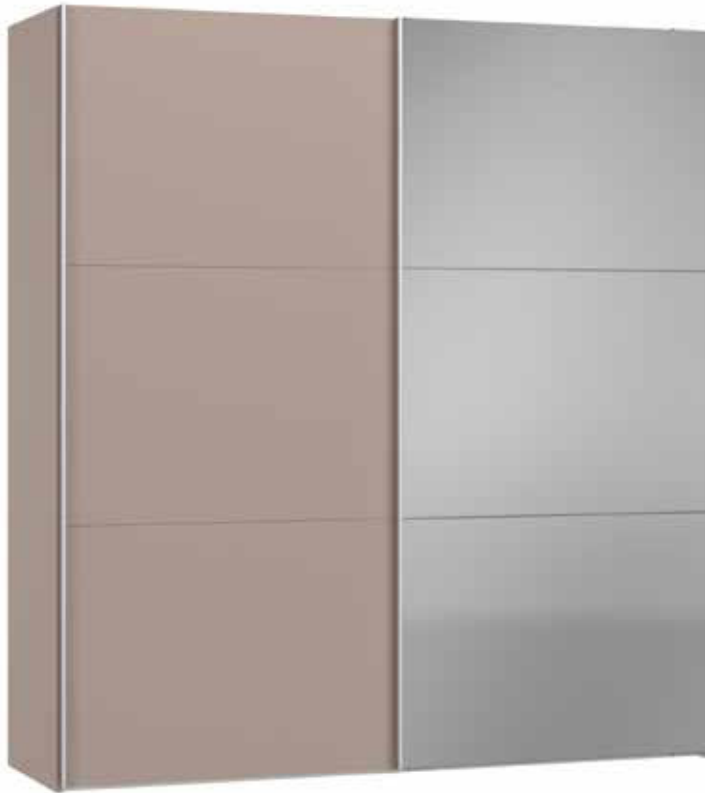

Front Nougat / Spiegel dunkel
Façade Nougat / Miroir foncé
Front Nougat / Dark mirror
Front Nougat / Spiegel donker

 Korpus Corps Body Romp	Cremeweiss Blanc crème Cream white Crèmewit	Novaschwarz Novanoir Novablack Novazwart	Premiumweiss Blanc premium Premium white Wit premium	Hellgrau matt Gris clair mat Light grey matt Grijs helder mat	Eichenstruktur Natur Structure chêne nature Oak structure natural Eikenstructuur natuur	Nougat Nougat Nougat Nougat
152,2 cm	6846 4731	6733 4831	6670 6331	6852 1431	6080 4031	6370 7431
202,2 cm	6846 4741	6733 4841	6670 6341	6852 1441	6080 4041	6370 7441
227,6 cm	6846 4745	6733 4845	6670 6345	6852 1445	6080 4045	6370 7445
252,8 cm	6846 4751	6733 4851	6670 6351	6852 1451	6080 4051	6370 7451
278,0 cm	6846 4755	6733 4855	6670 6355	6852 1455	6080 4055	6370 7455
303,1 cm	6846 4761	6733 4861	6670 6361	6852 1461	6080 4061	6370 7461
328,2 cm	6846 4765	6733 4865	6670 6365	6852 1465	6080 4065	6370 7465
378,5 cm	6846 4775	6733 4875	6670 6375	6852 1475	6080 4075	6370 7475

Im Preis inbegriffen: 1 Einlegeboden (16 mm) und 1 Kleiderstange pro Abteil
Inclus dans le prix: 1 rayon (16 mm) et 1 tringle à habits par compartiment
Included in the price: 1 shelf (16 mm) and 1 clothes rail per element
In de prijs inbegrepen: 1 plank (16 mm) en 1 kledingroede per vak