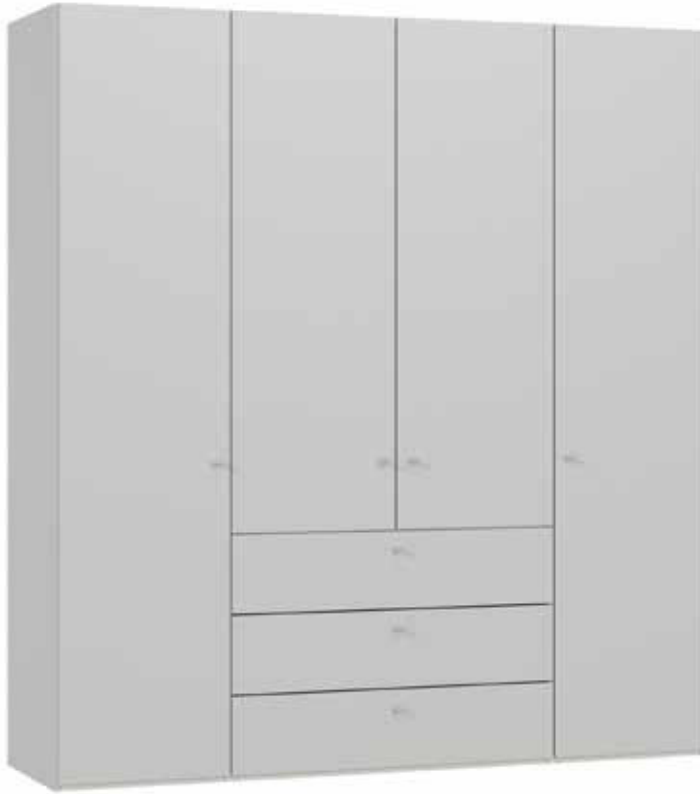

Front Hellgrau matt
Façade Gris clair mat
Front Light grey matt
Front Grijs helder mat

	Korpus Corps Body Romp	Cremeweiss Blanc crème Cream white Crémewit	Novaschwarz Novanoir Novablack Novazwart	Premiumweiss Blanc premium Premium white Wit premium	Hellgrau matt Gris clair mat Light grey matt Grijs helder mat	Eichenstruktur Natur Structure chêne nature Oak structure natural Eikenstructuur natuur	Nougat Nougat Nougat Nougat
101,9 cm		5038 426	5451 926	5804 326	5140 826	5169 926	5172 026
152,2 cm		5038 436	5451 936	5804 336	5140 836	5169 936	5172 036
202,5 cm		5038 443	5451 943	5804 343	5140 843	5169 943	5172 043
202,5 cm		5038 446	5451 946	5804 346	5140 846	5169 946	5172 046
252,8 cm		5038 456	5451 956	5804 356	5140 856	5169 956	5172 056
303,1 cm		5038 461	5451 961	5804 361	5140 861	5169 961	5172 061
303,1 cm		5038 466	5451 966	5804 366	5140 866	5169 966	5172 066

Im Preis inbegriffen: 1 Einlegeboden (16 mm) und 1 Kleiderstange pro Abteil
Inclus dans le prix: 1 rayon (16 mm) et 1 tringle à habits par compartiment
Included in the price: 1 shelf (16 mm) and 1 clothes rail per element
In de prijs inbegrepen: 1 plank (16 mm) en 1 kledingroede per vak