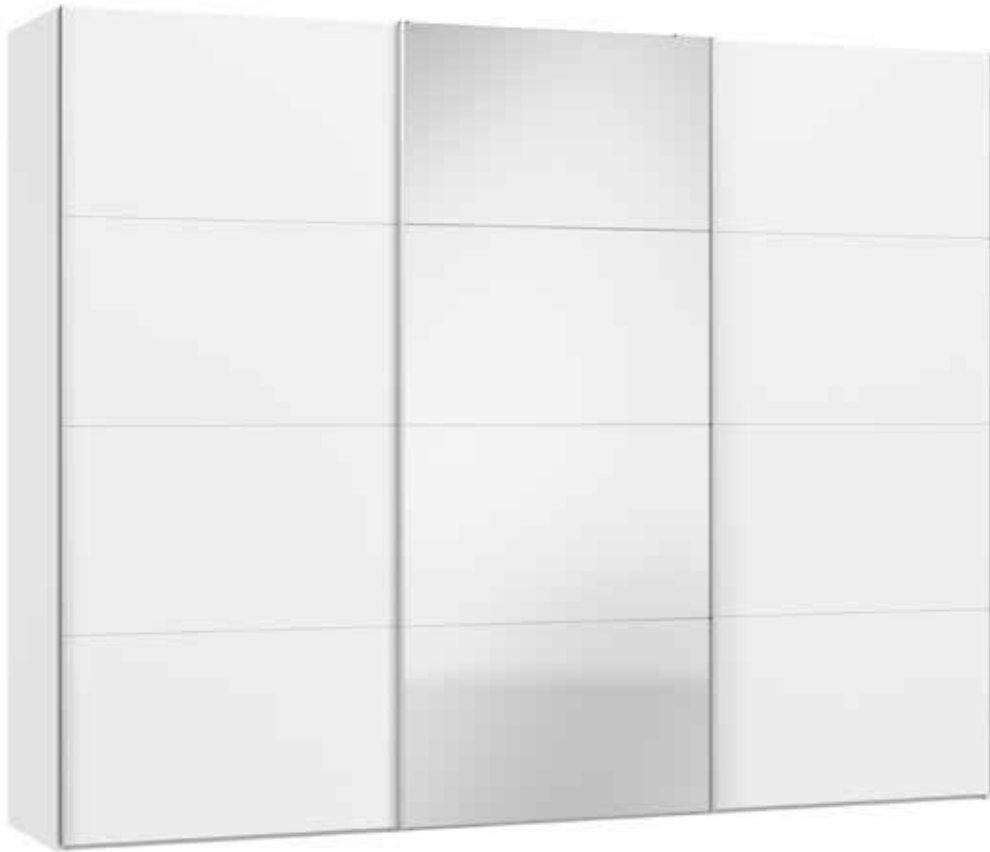

110

Front Glas Weiss / Spiegel
Façade Verre blanc / Miroir
Front White glass / Mirror
Front Glas wit / Spiegel

	Korpus Corps Body Romp	Novaschwarz Novanoir Novablack Novazwart	Premiumweiss Blanc premium Premium white Wit premium
202,2 cm		8012 0841	8532 7841
252,8 cm		8012 0851	8532 7851
303,1 cm		8012 0861	8532 7861

Im Preis inbegriffen: 1 Einlegeboden (16 mm) und 1 Kleiderstange pro Abteil
Inclus dans le prix: 1 rayon (16 mm) et 1 tringle à habits par compartiment
Included in the price: 1 shelf (16 mm) and 1 clothes rail per element
In de prijs inbegrepen: 1 plank (16 mm) en 1 kledingroede per vak