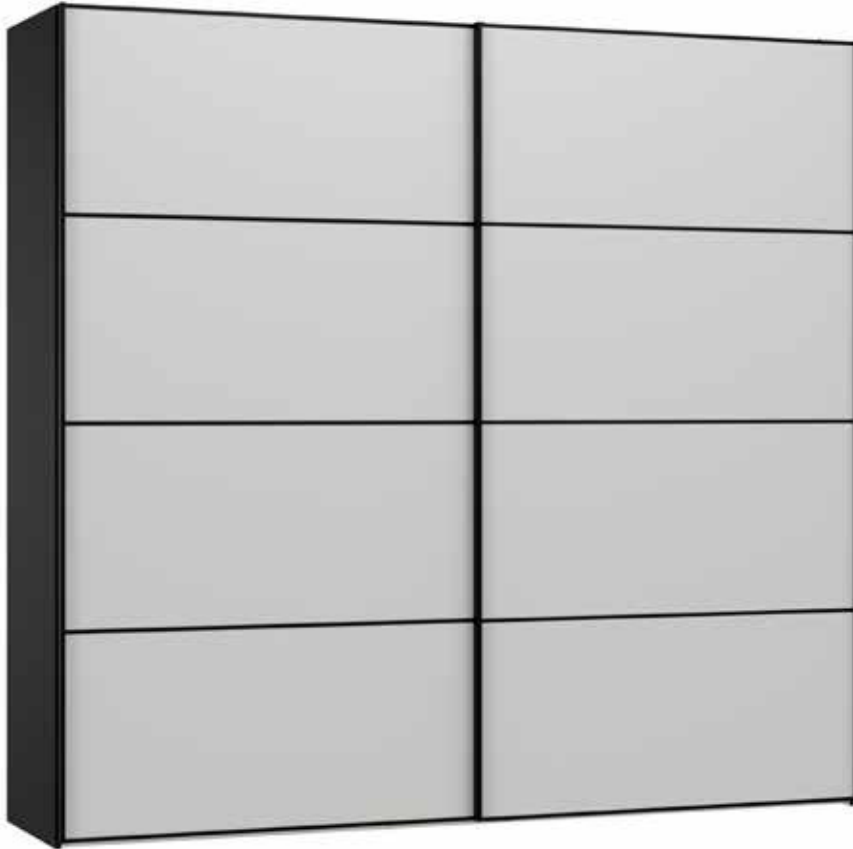

Front Hellgrau matt / Aufclippprofile und Dekorprofile schwarz matt
Façade Gris clair mat / Clips décoratifs et profils décoratifs noir mat
Front Light grey matt / Clip on profiles and decorative profiles black matt
Front Grijs helder mat / Opklikprofielen en decoratieve profielen zwart mat

	Korpus Corps Body Romp	Novaschwarz Novanoir Novablack Novazwart Premiumweiss Blanc premium Premium white Wit premium
202,2 cm	8423 0441	8516 4641
252,8 cm	8423 0451	8516 4651
303,1 cm	8423 0461	8516 4661

Im Preis inbegriffen: 1 Einlegeboden (16 mm) und 1 Kleiderstange pro Abteil

Inclus dans le prix: 1 rayon (16 mm) et 1 tringle à habits par compartiment

Included in the price: 1 shelf (16 mm) and 1 clothes rail per element

In de prijs inbegrepen: 1 plank (16 mm) en 1 kledingroede per vak