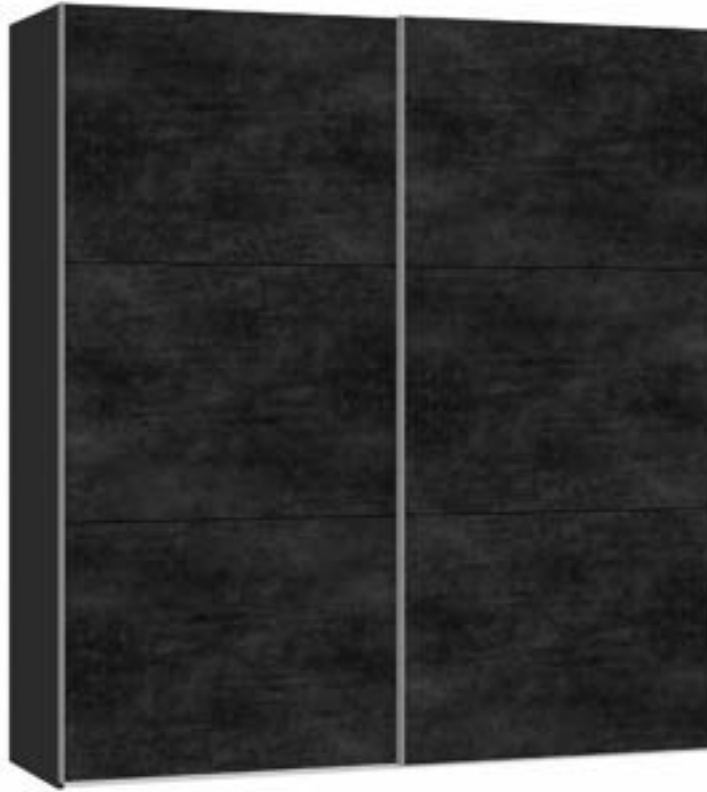

Front Graphit
Façade Graphit
Front Graphit
Front Graphit

	Korpus Corps Body Romp	Cremeweiss Blanc crème Cream white Crémewit	Novaschwarz Novanoir Novablack Novazwart	Premiumweiss Blanc premium Premium white Wit premium	Hellgrau matt Gris clair mat Light grey matt Grijs helder mat	Nougat Nougat Nougat Nougat
152,2 cm		6832 3231	6569 4231	6758 5231	6069 3531	6170 3231
202,5 cm		6832 3241	6569 4241	6758 5241	6069 3541	6170 3241
227,6 cm		6832 3245	6569 4245	6758 5245	6069 3545	6170 3245
252,8 cm		6832 3251	6569 4251	6758 5251	6069 3551	6170 3251
278,0 cm		6832 3255	6569 4255	6758 5255	6069 3555	6170 3255
303,1 cm		6832 3261	6569 4261	6758 5261	6069 3561	6170 3261
328,2 cm		6832 3265	6569 4265	6758 5265	6069 3565	6170 3265
378,5 cm		6832 3275	6569 4275	6758 5275	6069 3575	6170 3275

Im Preis inbegriffen: 1 Einlegeboden (16 mm) und 1 Kleiderstange pro Abteil
Inclus dans le prix: 1 rayon (16 mm) et 1 tringle à habits par compartiment
Included in the price: 1 shelf (16 mm) and 1 clothes rail per element
In de prijs inbegrepen: 1 plank (16 mm) en 1 kledingroede per vak