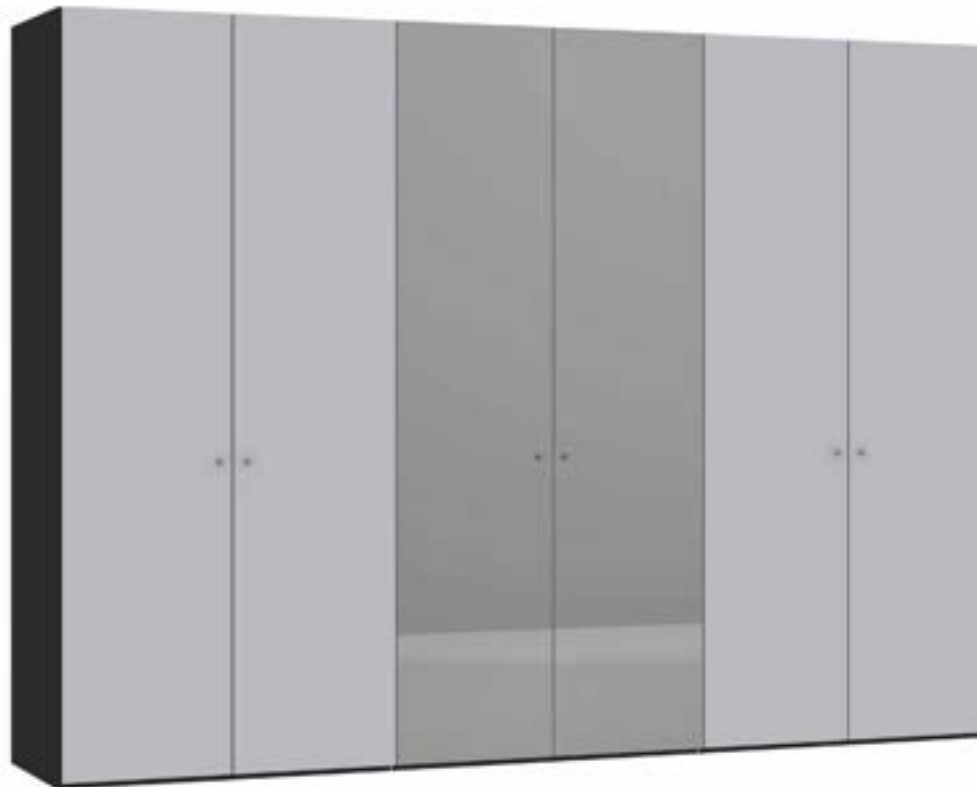

321

Front Glas Hellgrau matt / Spiegel dunkel
Façade Verre gris clair mat / Miroir foncé
Front Light grey glass matt / Dark mirror
Front Glas grijs helder mat / Spiegel donker

	Korpus Corps Body Romp	Cremeweiss Blanc crème Cream white Crémewit	Novaschwarz Novanoir Novablack Novazwart	Premiumweiss Blanc premium Premium white Wit premium	Hellgrau matt Gris clair mat Light grey matt Grijs helder mat	Eichenstruktur Natur Structure chêne nature Oak structure natural Eikenstructuur natuur	Nougat Nougat Nougat Nougat Nougat Nougat
Spiegel dunkel Miroir foncé Dark mirror Spiegel donker							
152,2 cm		3163 831	3096 431	3534 931	3352 531	3430 231	3104 931
202,5 cm		3163 841	3096 441	3534 941	3352 541	3430 241	3104 941
202,5 cm		3163 842	3096 442	3534 942	3352 542	3430 242	3104 942
252,8 cm		3163 851	3096 451	3534 951	3352 551	3430 251	3104 951
303,1 cm		3163 861	3096 461	3534 961	3352 561	3430 261	3104 961

Im Preis inbegriffen: Knopfgriff, 1 Einlegeboden (16 mm) und 1 Kleiderstange pro Abteil
Inclus dans le prix: Bouton, 1 rayon (16 mm) et 1 tringle à habits par compartiment
Included in the price: Knob, 1 shelf (16 mm) and 1 clothes rail per element
In de prijs inbegrepen: Knopgreep, 1 plank (16 mm) en 1 kledingroede per vak