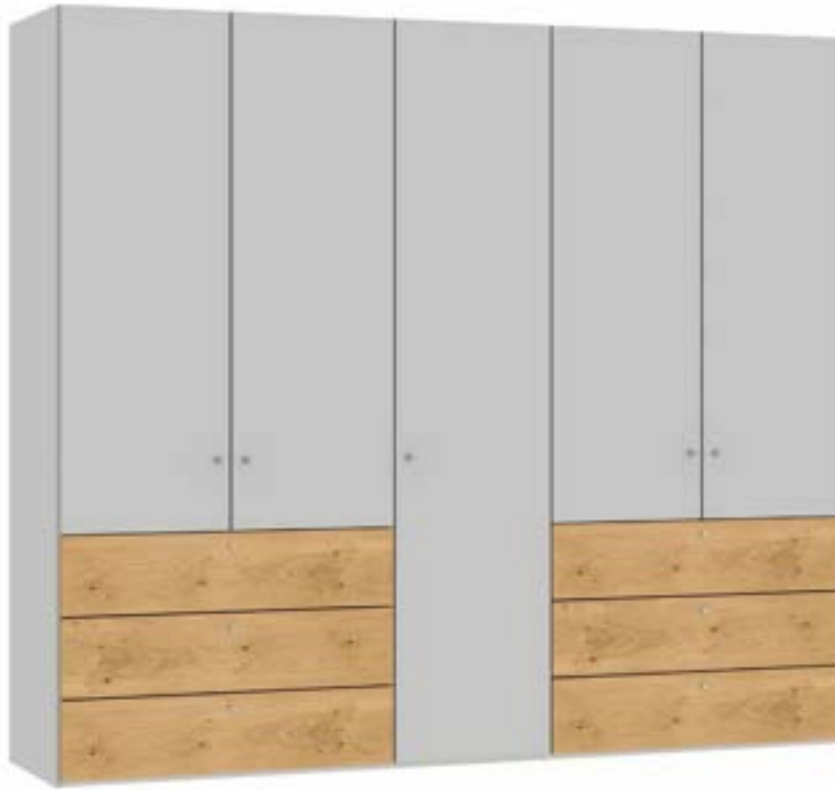

Front Hellgrau matt / Aussenschubladen Eiche furniert
Façade Gris clair mat / Tiroirs extérieurs Chêne plaqué
Front Light grey matt / External drawers Oak veneer
Front Grijs helder mat / Buitenschuiflades Eiken fineer

 Korpus Corps Body Romp	Cremeweiss Blanc crème Cream white Crèmewit	Novaschwarz Novanoir Novablack Novazwart	Premiumweiss Blanc premium Premium white Wit premium	Hellgrau matt Gris clair mat Light grey matt Grijs helder mat	Nougat Nougat Nougat Nougat
101,9 cm	5187 126	5851 826	5436 226	5916 126	5774 726
152,2 cm	5187 136	5851 836	5436 236	5916 136	5774 736
202,5 cm	5187 143	5851 843	5436 243	5916 143	5774 743
202,5 cm	5187 146	5851 846	5436 246	5916 146	5774 746
252,8 cm	5187 156	5851 856	5436 256	5916 156	5774 756
303,1 cm	5187 161	5851 861	5436 261	5916 161	5774 761
303,1 cm	5187 166	5851 866	5436 266	5916 166	5774 766

Im Preis inbegriffen: Knopfgriff, 1 Einlegeboden (16 mm) und 1 Kleiderstange pro Abteil
Inclus dans le prix: Bouton, 1 rayon (16 mm) et 1 tringle à habits par compartiment
Included in the price: Knob, 1 shelf (16 mm) and 1 clothes rail per element
In de prijs inbegrepen: Knopgreep, 1 plank (16 mm) en 1 kledingroede per vak