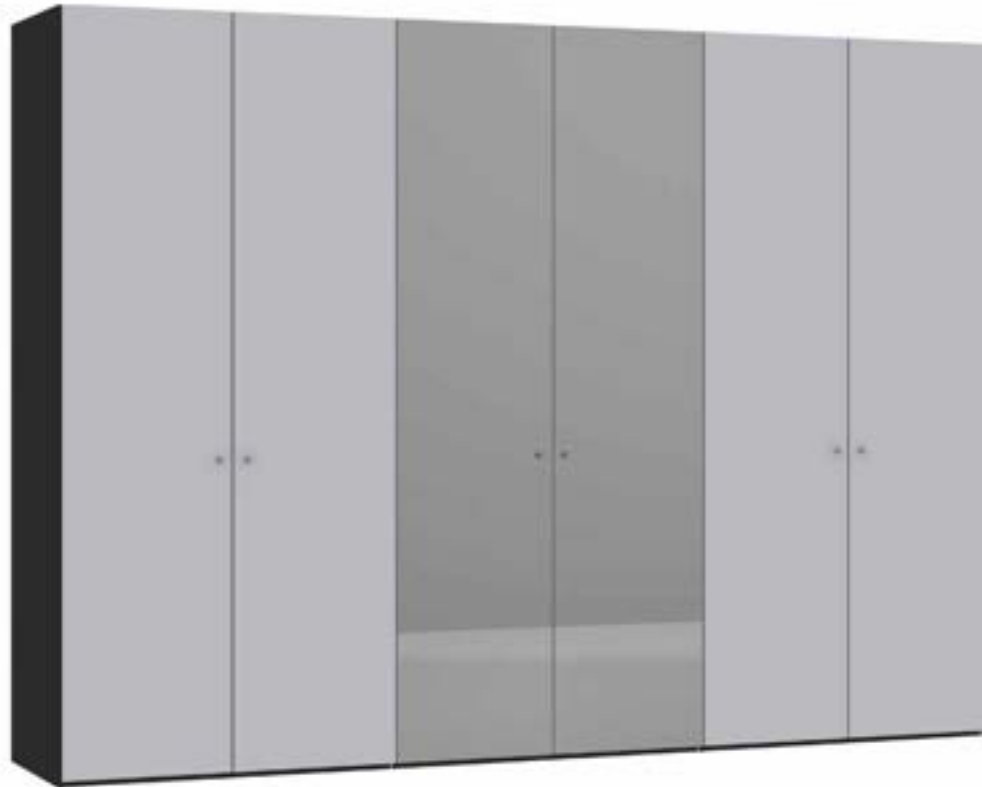

321

Front Glas Hellgrau matt / Spiegel dunkel
Façade Verre gris clair mat / Miroir foncé
Front Light grey glass matt / Dark mirror
Front Glas grijs helder mat / Spiegel donker

	Korpus Corps Body Romp	Cremeweiss Blanc crème Cream white Crémewit	Novaschwarz Novanoir Novablack Novazwart	Premiumweiss Blanc premium Premium white Wit premium	Hellgrau matt Gris clair mat Light grey matt Grijs helder mat	Eichenstruktur Natur Structure chêne nature Oak structure natural Eikenstructuur natuur	Nougat Nougat Nougat Nougat
Spiegel dunkel Miroir foncé Dark mirror Spiegel donker							
152,2 cm		3163 831	3096 431	3534 931	3352 531	3430 231	3104 931
202,5 cm		3163 841	3096 441	3534 941	3352 541	3430 241	3104 941
202,5 cm		3163 842	3096 442	3534 942	3352 542	3430 242	3104 942
252,8 cm		3163 851	3096 451	3534 951	3352 551	3430 251	3104 951
303,1 cm		3163 861	3096 461	3534 961	3352 561	3430 261	3104 961

Im Preis inbegriffen: Knopfgriff, 1 Einlegeboden (16 mm) und 1 Kleiderstange pro Abteil
Inclus dans le prix: Bouton, 1 rayon (16 mm) et 1 tringle à habits par compartiment
Included in the price: Knob, 1 shelf (16 mm) and 1 clothes rail per element
In de prijs inbegrepen: Knopgreep, 1 plank (16 mm) en 1 kledingroede per vak