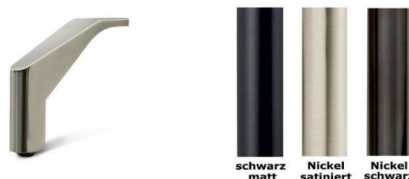

Var. 1
Breite: 24 cm

Var. 2
Breite: 20 cm

Var. 3
Breite: 19 cm

Var. 4
Breite: 24 cm
(nur mit Fuß-Var.3)

- Fußvarianten:**
Variante 1

Holzfuß, Fußhöhe: 9 cm
Buche massiv in 7 Farbausführungen: weiß, weiß antik, natur, eichefarbig, antik, wenge, schwarz
Eiche massiv in 2 Farbausführungen (Aufpreis): bianco und geölt

- Variante 2** Metall (**Aufpreis**) in gebürstet und schwarz matt, Fußhöhe: 9 cm

- Variante 3** Metall in 3 Farbausführungen: schwarz matt, Nickel satiniert und Nickel schwarz, Fußhöhe: 12 cm
Nur mit Armteilvariante 4 lieferbar