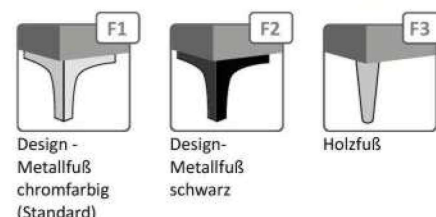

Möbel Letz GmbH
Am Gewerbepark 11
06895 Zahna-Elster

Tel.: 035383 - 6018 50

Fax.: 035383 - 6018 17

AKTIONSMODELL Greta

Der Doppelnutzen: Einzelleihe und Sofa in Einem!

- serienmäßig Federkern im Sitz
- optional mit COMFORT BULTEX- oder Nehl-ALLpur Verpolsterung
- gesund schlafen auf **körpergerecht, quer angelegten Federholzleisten**
- geräumiger, innenbelüfteter, von vorne zu öffnender Bettkasten
- 8-fach abklappbare Armlehne (wahlweise links oder rechts)
- Liegeflächenlänge ca. 200 cm
- inkl. eines durchgehenden, geschwungenen Rückenkissen zum bequemen Sitzen
- **Sitzen + Schlafen auf Komforthöhe plus (47 cm)**
- inkl. chromfarbige Designfüße aus Metall (**F1**) (**F1 = Standard**), auf Wunsch auch preisgleich mit Design-Metallfüßen in schwarz (**F2**) oder mit Holzfüßen (**F3**) (wahlweise in natur, schwarz, mokka o. silberf.)
- zerlegbar bis auf eine Türbreite von 78 cm
- Nacht-Schonbezug NightCover, Beistellsessel, Zierkissen + Hocker s. Zubehör

Hinweis: Bei der Kombination von 2 Stoffpreissgruppen wird generell die höhere berechnet

Liegefläche	80 x 200			
Sitzmaße B H T	153 47 57			
Außenmaße B H T	182 (208) 79 86	Ø 40	40 40	65 65
Stoffbedarf f. Weißpolster	8,50 lfm.	0,50 lfm.	1,00 lfm.	0,70 lfm.
Stoffbedarf f. Bettkasten hinten	2,00 lfm.			
	Einzelleihe inkl. 1 Rückenkissen lang	Dekokissen rund (pro Stück)	Dekokissen- Set (=2 Stück)	Dekokissen (pro Stück)
AKTIONSPREIS				
Stoffkombination: Sofa in Artemis und Rückenkissen in Barcelona oder wahlweise Sofa in Austin uni und Rücken- kissen in Austin gesteppt (jeweils in allen Farben) oder wahlweise komplett in Artemis o. Austin uni (alle Farben)				
Weißpolster				
Stoffgruppe 1				
Stoffgruppe 2				
Stoffgruppe 3				
Stoffgruppe 4				
Stoffgruppe 5				
AP COMFORT BULTEX				
AP nehl ALLpur				
AP Rücken echt				
AP Night Cover				