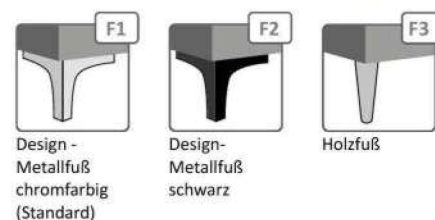

Hinweis: Bei der Kombination von 2 Stoffpreissgruppen wird generell die höhere berechnet

Liegefläche	80 x 200			
Sitzmaße B | H | T	153 | 47 | 57			
Außenmaße B | H | T	182 (208) | 79 | 86	Ø 40	40 | 40	65 | 65
Stoffbedarf f. Weißpolster	8,50 lfm.	0,50 lfm.	1,00 lfm.	0,70 lfm.
Stoffbedarf f. Bettkasten hinten	2,00 lfm.			
	Einzelleihe inkl. 1 Rückenkissen lang	Dekokissen rund (pro Stück)	Dekokissen- Set (=2 Stück)	Dekokissen (pro Stück)
AKTIONSPREIS				
Stoffkombination: Sofa in Artemis und Rückenkissen in Barcelona oder wahlweise Sofa in Austin uni und Rücken- kissen in Austin gesteppt (jeweils in allen Farben) oder wahlweise komplett in Artemis o. Austin uni (alle Farben)				
Weißpolster				
Stoffgruppe 1				
Stoffgruppe 2				
Stoffgruppe 3				
Stoffgruppe 4				
Stoffgruppe 5				
AP COMFORT BULTEX				
AP nehl ALLpur				
AP Rücken echt				
AP Night Cover