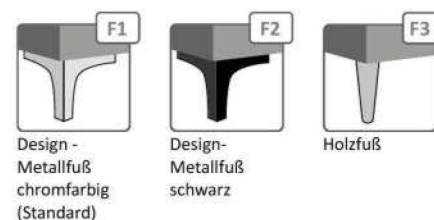

Möbel Letz GmbH
Am Gewerbepark 11
06895 Zahna-Elster

Tel.: 035383 - 6018 50

Fax.: 035383 - 6018 17

AKTIONSMODELL Greta

Der Doppelnutzen: Einzelleihe und Sofa in Einem!

- serienmäßig Federkern im Sitz
- optional mit COMFORT BULTEX- oder Nehl-ALLpur Verpolsterung
- gesund schlafen auf **körpergerecht, quer angelegten Federholzleisten**
- geräumiger, innenbelüfteter, von vorne zu öffnender Bettkasten
- 8-fach abklappbare Armlehne (wahlweise links oder rechts)
- Liegeflächenlänge ca. 200 cm
- inkl. eines durchgehenden, geschwungenen Rückenkissen zum bequemen Sitzen
- **Sitzen + Schlafen auf Komforthöhe plus (47 cm)**
- inkl. chromfarbige Designfüße aus Metall (**F1**) (**F1 = Standard**), auf Wunsch auch preisgleich mit Design-Metallfüßen in schwarz (**F2**) oder mit Holzfüßen (**F3**) (wahlweise in natur, schwarz, mokka o. silberf.)
- zerlegbar bis auf eine Türbreite von 78 cm
- Nacht-Schonbezug NightCover, Beistellsessel, Zierkissen + Hocker s. Zubehör

Hinweis: Bei der Kombination von 2 Stoffpreissgruppen wird generell die höhere berechnet

Liegefläche	80 x 200			
Sitzmaße B H T	153 47 57			
Außenmaße B H T	182 (208) 79 86	Ø 40	40 40	65 65
Stoffbedarf f. Weißpolster	8,50 lfm.	0,50 lfm.	1,00 lfm.	0,70 lfm.
Stoffbedarf f. Bettkasten hinten	2,00 lfm.			
	Einzelleihe inkl. 1 Rückenkissen lang	Dekokissen rund (pro Stück)	Dekokissen- Set (=2 Stück)	Dekokissen (pro Stück)
AKTIONSPREIS				
Stoffkombination: Sofa in Artemis und Rückenkissen in Barcelona oder wahlweise Sofa in Austin uni und Rücken- kissen in Austin gesteppt (jeweils in allen Farben) oder wahlweise komplett in Artemis o. Austin uni (alle Farben)				
Weißpolster				
Stoffgruppe 1				
Stoffgruppe 2				
Stoffgruppe 3				
Stoffgruppe 4				
Stoffgruppe 5				
AP COMFORT BULTEX				
AP nehl ALLpur				
AP Rücken echt				
AP Night Cover				