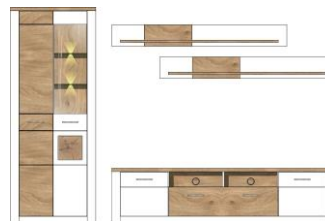

10 P7 WH 81

TV-/Wohnlösung inkl.
LED-Beleuchtung

best. aus Typen - 01/32/2x40

ca. 304 / 202 / 46

Art.-Nr.

Beschreibung

Breite / Höhe / Tiefe (cm)