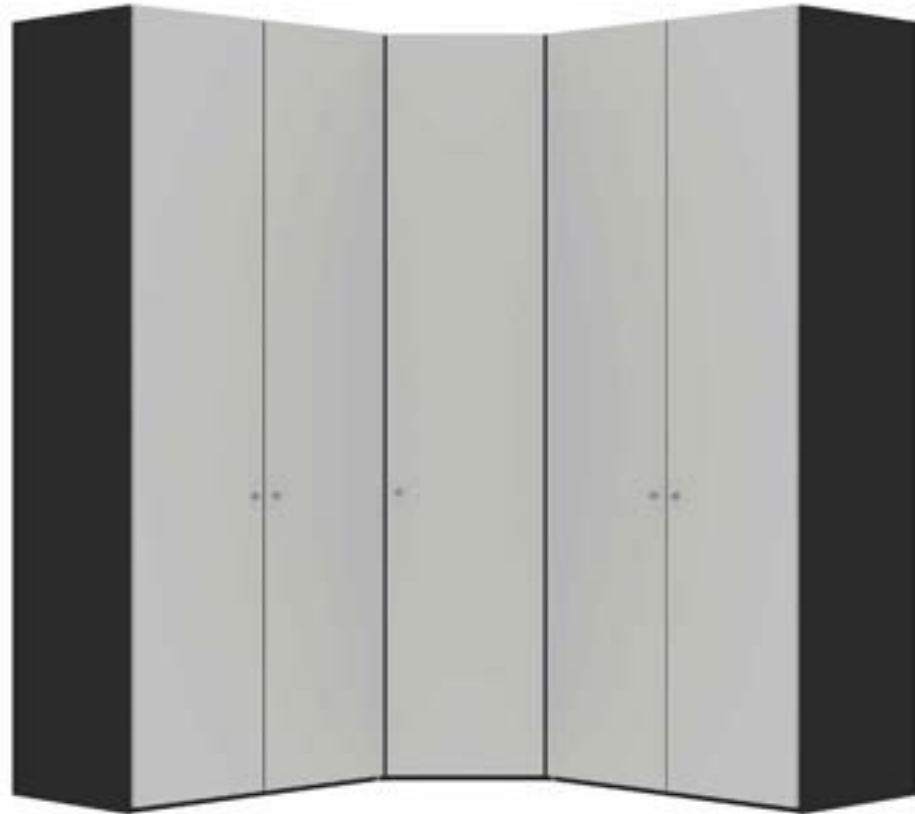

Front Hellgrau matt
Façade Gris clair mat
Front Light grey matt
Front Grijs helder mat

Korpus Corps Body Romp	Novaschwarz Novanoir Novablack Novazwart	Premiumweiss Blanc premium Premium white Wit premium
196/146 cm	3748 241	3906 241
196/196 cm	3748 251	3906 251
196/246 cm	3748 261	3906 261
246/246 cm	3748 271	3906 271

Im Preis inbegriffen: Knopfgriff, 1 Einlegeboden (16 mm) und 1 Kleiderstange pro Abteil
Inclus dans le prix: Bouton, 1 rayon (16 mm) et 1 tringle à habits par compartiment
Included in the price: Knob, 1 shelf (16 mm) and 1 clothes rail per element
In de prijs inbegrepen: Knopgreep, 1 plank (16 mm) en 1 kledingroede per vak