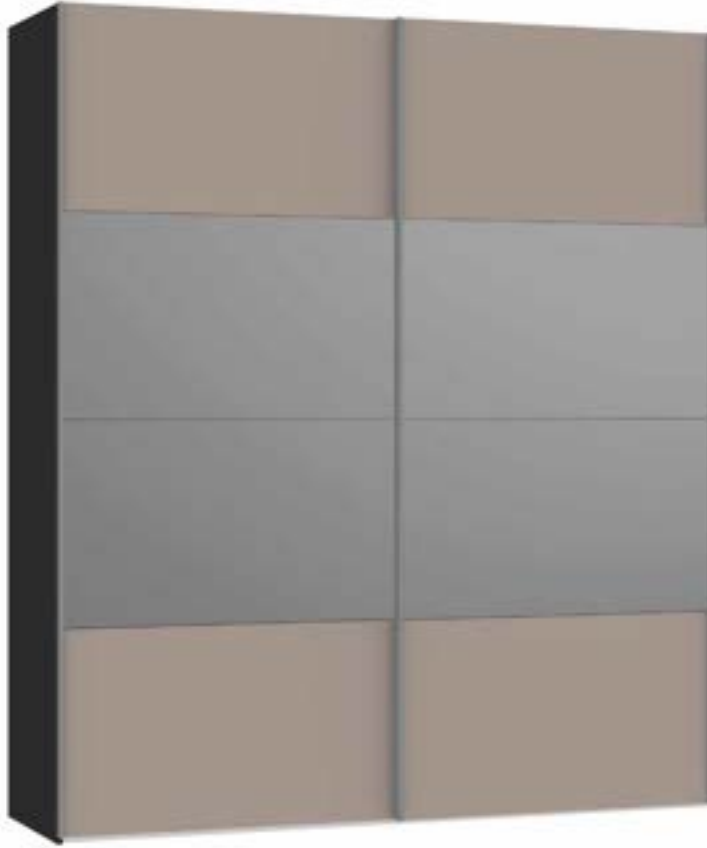

Front Nougat / Spiegel dunkel
Façade Nougat / Miroir foncé
Front Nougat / Dark mirror
Front Nougat / Spiegel donker

	Korpus Corps Body Romp	Novaschwarz Novanoir Novablack Novazwart	Premiumweiss Blanc premium Premium white Wit premium
202,5 cm		8741 9341	8468 2141
252,8 cm		8741 9351	8468 2151
303,1 cm		8741 9361	8468 2161

Im Preis inbegriffen: 1 Einlegeboden (16 mm) und 1 Kleiderstange pro Abteil
Inclus dans le prix: 1 rayon (16 mm) et 1 tringle à habits par compartiment
Included in the price: 1 shelf (16 mm) and 1 clothes rail per element
In de prijs inbegrepen: 1 plank (16 mm) en 1 kledingroede per vak