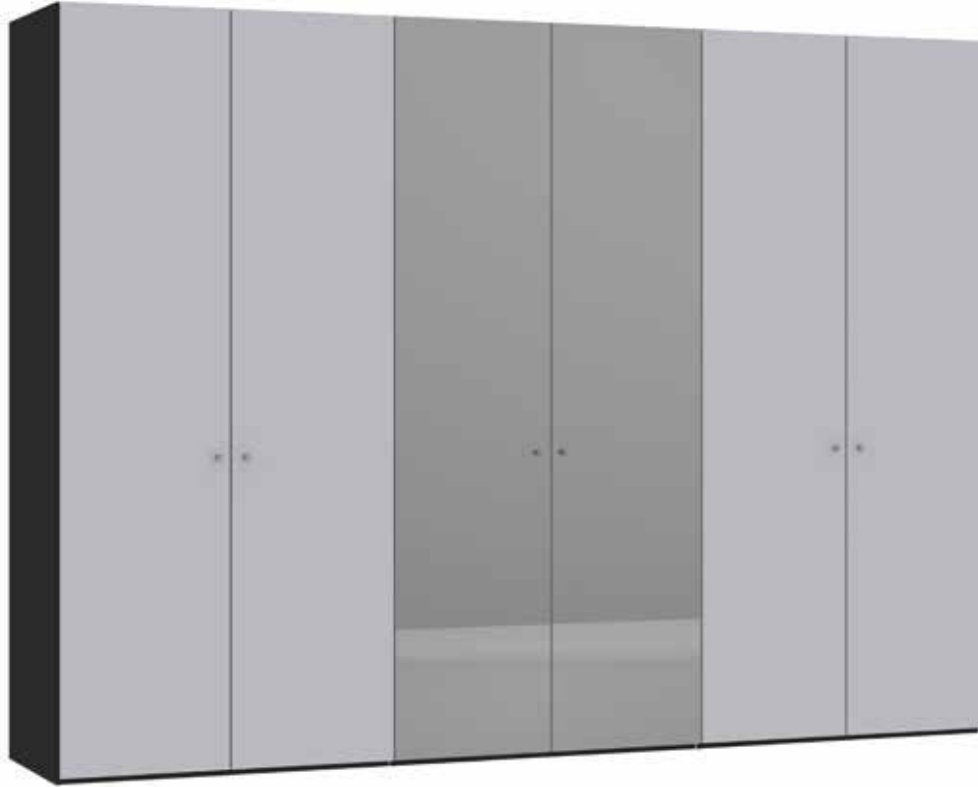

Front Glas Hellgrau matt / Spiegel dunkel
Façade Verre gris clair mat / Miroir foncé
Front Light grey glass matt / Dark mirror
Front Glas grijs helder mat / Spiegel donker

	Korpus Corps Body Romp	Cremeweiss Blanc crème Cream white Crémewit	Novaschwarz Novanoir Novablack Novazwart	Premiumweiss Blanc premium Premium white Wit premium	Hellgrau matt Gris clair mat Light grey matt Grijs helder mat	Eichenstruktur Natur Structure chêne nature Oak structure natural Eikenstructuur natuur	Nougat Nougat Nougat Nougat Nougat Nougat
Spiegel dunkel Miroir foncé Dark mirror Spiegel donker							
152,2 cm		3163 831	3096 431	3534 931	3352 531	3430 231	3104 931
202,5 cm		3163 841	3096 441	3534 941	3352 541	3430 241	3104 941
202,5 cm		3163 842	3096 442	3534 942	3352 542	3430 242	3104 942
252,8 cm		3163 851	3096 451	3534 951	3352 551	3430 251	3104 951
303,1 cm		3163 861	3096 461	3534 961	3352 561	3430 261	3104 961

Im Preis inbegriffen: Knopfgriff, 1 Einlegeboden (16 mm) und 1 Kleiderstange pro Abteil
Inclus dans le prix: Bouton, 1 rayon (16 mm) et 1 tringle à habits par compartiment
Included in the price: Knob, 1 shelf (16 mm) and 1 clothes rail per element
In de prijs inbegrepen: Knopgreep, 1 plank (16 mm) en 1 kledingroede per vak