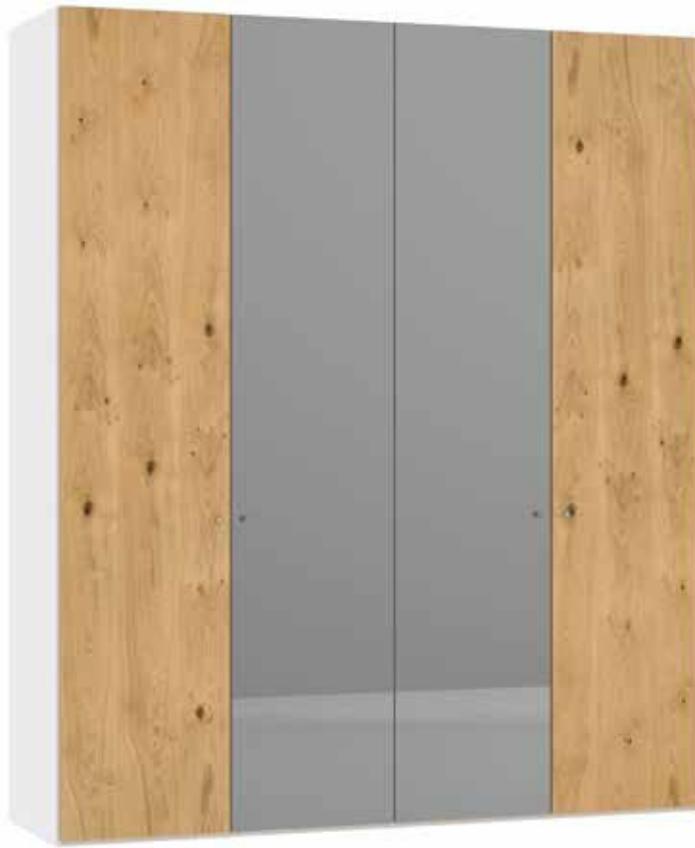

Front Eiche furniert / Spiegel dunkel
Façade Chêne plaqué / Miroir foncé
Front Oak veneer / Dark mirror
Front Eiken fineer / Spiegel donker

Echtholz furnier kann eine unterschiedliche Anzahl und Formen von natürlich gewachsenen Ästen und Verwachsungen aufweisen
Le nombre et la forme des courbures et nœuds naturels du placage en bois véritable peuvent varier
Real wood veneer can have a varying number of naturally grown gnarls and knots, which come in many different shapes and forms
Echt houten fineer kan een uiteenlopend aantal en vormen van op natuurlijke wijze gegroeide takken en vergroeiingen vertonen

	Korpus Corps Body Romp	Novaschwarz Novanoir Novablack Novazwart	Premiumweiss Blanc premium Premium white Wit premium
Spiegel dunkel Miroir foncé Dark mirror Spiegel donker			
152,2 cm		3242 131	3101 031
202,5 cm		3242 141	3101 041
252,8 cm		3242 151	3101 051
303,1 cm		3242 161	3101 061

Im Preis inbegriffen: Knopfgriff, 1 Einlegeboden (16 mm) und 1 Kleiderstange pro Abteil
Inclus dans le prix: Bouton, 1 rayon (16 mm) et 1 tringle à habits par compartiment
Included in the price: Knob, 1 shelf (16 mm) and 1 clothes rail per element
In de prijs inbegrepen: Knopgreep, 1 plank (16 mm) en 1 kledingroede per vak