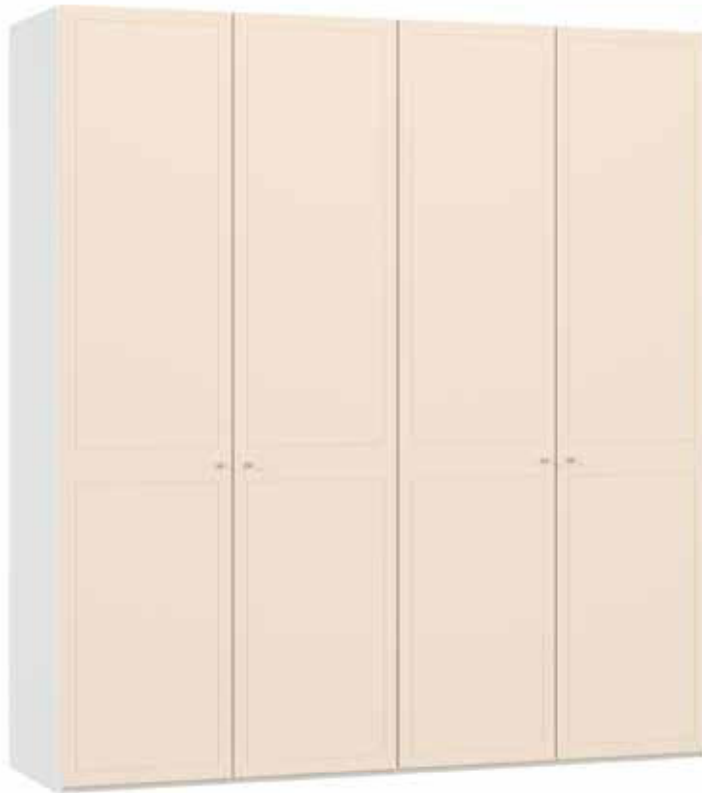

Front «Chalet Kaschmir» matt lackiert
Façade «Chalet Kaschmir» verni mat
Front «Chalet Kaschmir» matt lacquered
Front «Chalet Kaschmir» mat gelakt

	Korpus Corps Body Romp	Cremeweiss Blanc crème Cream white Crèmewit	Novaschwarz Novanoir Novablack Novazwart	Premiumweiss Blanc premium Premium white Wit premium	Eichenstruktur Natur Structure chêne nature Oak structure natural Elkenstructuur natuur	Nougat Nougat Nougat Nougat
101,9 cm		3109 621	3610 121	3618 621	3257 721	3455 821
152,2 cm		3109 631	3610 131	3618 631	3257 731	3455 831
202,5 cm		3109 641	3610 141	3618 641	3257 741	3455 841
252,8 cm		3109 651	3610 151	3618 651	3257 751	3455 851
303,1 cm		3109 661	3610 161	3618 661	3257 761	3455 861