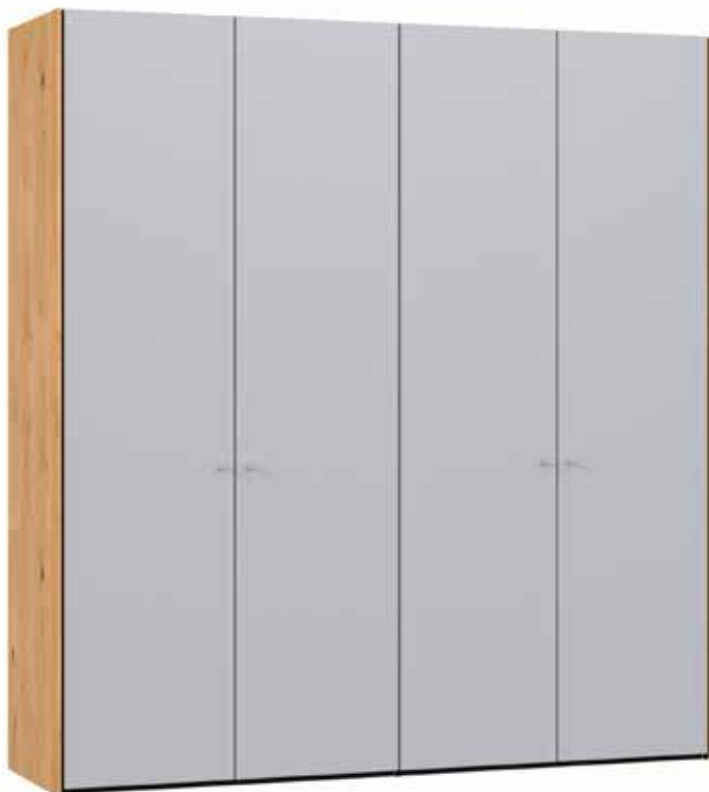

Front Glas Hellgrau matt
Façade Verre gris clair mat
Front Light grey glass matt
Front Glas grijs helder mat

Echtholz furnier kann eine unterschiedliche Anzahl und Formen von natürlich gewachsenen Asten und Verwachsungen aufweisen
Le nombre et la forme des courbures et noeuds naturels du placage en bois véritable peuvent varier
Real wood veneer can have a varying number of naturally grown gnarls and knots, which come in many different shapes and forms
Echt houten fineer kan een uiteenlopend aantal en vormen van op natuurlijke wijze gegroeide takken en vergroeiingen vertonen

	Korpus Novaschwarz Novanoir Body Novablack Romp Novazwart	Aufdoppelung Doublage Extra colored outside wall Verdubbelings zijwanden	Eiche furniert Chêne plaqué Oak veneer Eiken fineer
104,5 cm			4331 2021
154,8 cm			4331 2031
205,1 cm			4331 2041
255,4 cm			4331 2051
305,7 cm			4331 2061

Im Preis inbegriffen: 1 Einlegeboden (16 mm) und 1 Kleiderstange pro Abteil
Inclus dans le prix: 1 rayon (16 mm) et 1 tringle à habits par compartiment
Included in the price: 1 shelf (16 mm) and 1 clothes rail per element
In de prijs inbegrepen: 1 plank (16 mm) en 1 kledingroede per vak