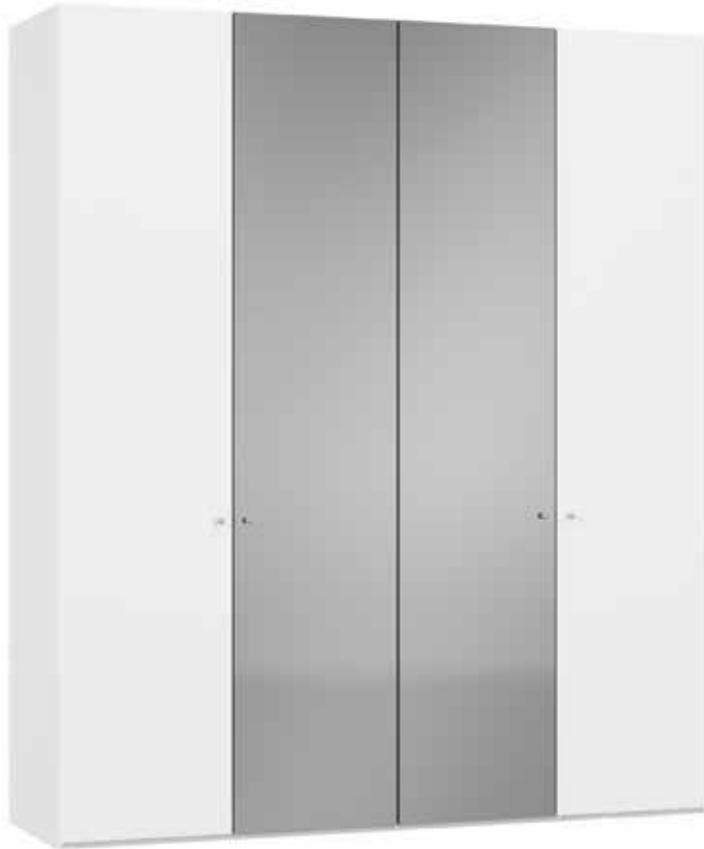

Front Glas Weiss / Spiegel dunkel
Façade Verre blanc / Miroir foncé
Front White glass / Dark mirror
Front Glas wit / Spiegel donker

Echtholzurnier kann eine unterschiedliche Anzahl und Formen von natürlich gewachsenen Asten und Verwachsungen aufweisen
Le nombre et la forme des courbures et noeuds naturels du placage en bois véritable peuvent varier
Real wood veneer can have a varying number of naturally grown gnarls and knots, which come in many different shapes and forms
Echt houten fineer kan een uiteenlopend aantal en vormen van op natuurlijke wijze gegroeide takken en vergroeiingen vertonen

mit Aufdoppelung Eiche furniert
avec doublage chêne plaqué
with extra colored outside wall oak veneer
met verdubbelings zijwanden eiken fineer

  Korpus Corps Body Romp	Novaschwarz Novanoir Novablack Novazwart	Premiumweiss Blanc premium Premium white Wit premium
  Spiegel dunkel Miroir foncé Dark mirror Spiegel donker		
152,2 cm	3303 431	3500 131
202,5 cm	3303 441	3500 141
252,8 cm	3303 451	3500 151
303,1 cm	3303 461	3500 161

  Korpus Corps Body Romp	Novaschwarz Novanoir Novablack Novazwart	Premiumweiss Blanc premium Premium white Wit premium
  Spiegel dunkel Miroir foncé Dark mirror Spiegel donker		
154,8 cm	4189 7231	4218 8031
205,1 cm	4189 7241	4218 8041
255,4 cm	4189 7251	4218 8051
305,7 cm	4189 7261	4218 8061

Im Preis inbegriffen: 1 Einlegeboden (16 mm) und 1 Kleiderstange pro Abteil
Inclus dans le prix: 1 rayon (16 mm) et 1 tringle à habits par compartiment
Included in the price: 1 shelf (16 mm) and 1 clothes rail per element
In de prijs inbegrepen: 1 plank (16 mm) en 1 kledingroede per vak