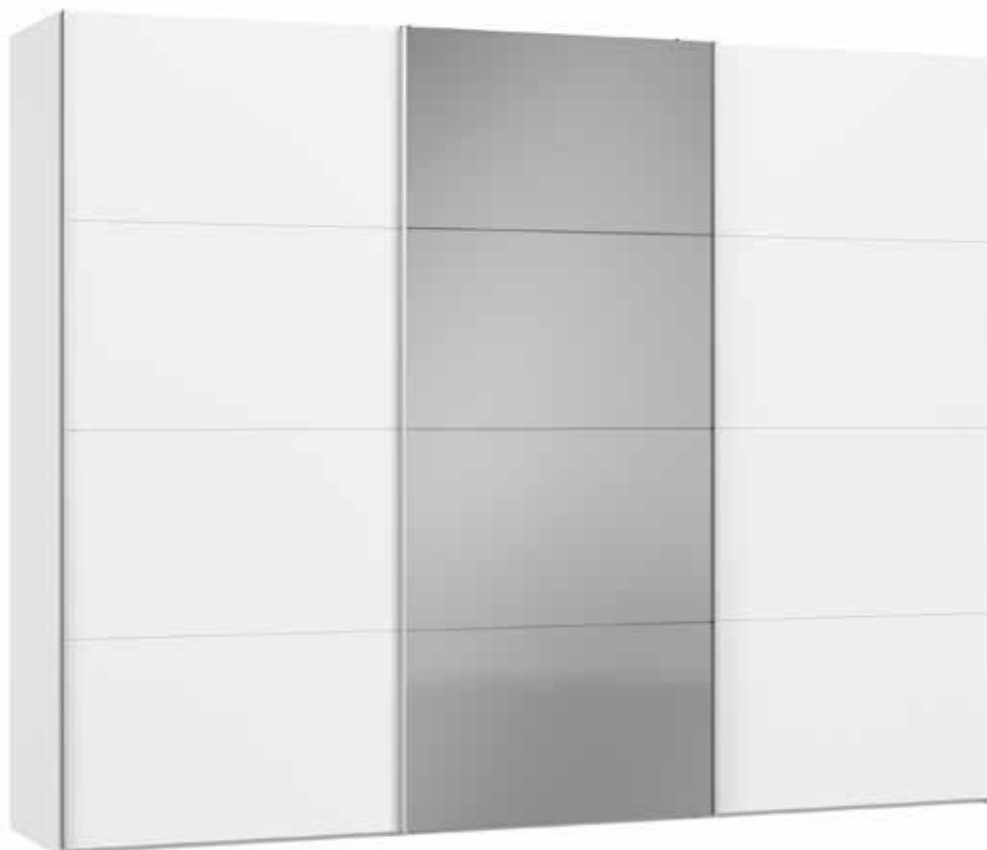

112

Front Glas Weiss / Spiegel dunkel
Façade Verre blanc / Miroir foncé
Front White glass / Dark mirror
Front Glas wit / Spiegel donker

	Korpus Corps Body Romp	Novaschwarz Novanoir Novablack Novazwart	Premiumweiss Blanc premium Premium white Wit premium
202,2 cm	8096 0841	8925 0241	
252,8 cm	8096 0851	8925 0251	
303,1 cm	8096 0861	8925 0261	

Im Preis inbegriffen: 1 Einlegeboden (16 mm) und 1 Kleiderstange pro Abteil
Inclus dans le prix: 1 rayon (16 mm) et 1 tringle à habits par compartiment
Included in the price: 1 shelf (16 mm) and 1 clothes rail per element
In de prijs inbegrepen: 1 plank (16 mm) en 1 kledingroede per vak