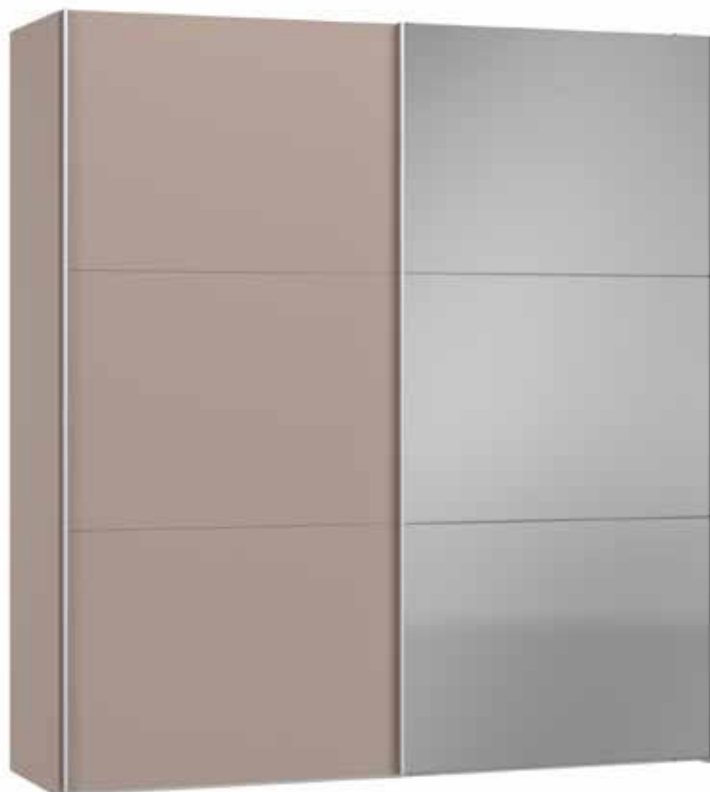

Front Nougat / Spiegel dunkel
Façade Nougat / Miroir foncé
Front Nougat / Dark mirror
Front Nougat / Spiegel donker

 Korpus Corps Body Romp	Cremeweiss Blanc crème Cream white Crèmewit	Novaschwarz Novanoir Novablack Novazwart	Premiumweiss Blanc premium Premium white Wit premium	Hellgrau matt Gris clair mat Light grey matt Grijs helder mat	Eichenstruktur Natur Structure chêne nature Oak structure natural Eikenstructuur natuur	Nougat Nougat Nougat Nougat
152,2 cm	6846 4731	6733 4831	6670 6331	6852 1431	6080 4031	6370 7431
202,2 cm	6846 4741	6733 4841	6670 6341	6852 1441	6080 4041	6370 7441
227,6 cm	6846 4745	6733 4845	6670 6345	6852 1445	6080 4045	6370 7445
252,8 cm	6846 4751	6733 4851	6670 6351	6852 1451	6080 4051	6370 7451
278,0 cm	6846 4755	6733 4855	6670 6355	6852 1455	6080 4055	6370 7455
303,1 cm	6846 4761	6733 4861	6670 6361	6852 1461	6080 4061	6370 7461
328,2 cm	6846 4765	6733 4865	6670 6365	6852 1465	6080 4065	6370 7465
378,5 cm	6846 4775	6733 4875	6670 6375	6852 1475	6080 4075	6370 7475

Im Preis inbegriffen: 1 Einlegeboden (16 mm) und 1 Kleiderstange pro Abteil
Inclus dans le prix: 1 rayon (16 mm) et 1 tringle à habits par compartiment
Included in the price: 1 shelf (16 mm) and 1 clothes rail per element
In de prijs inbegrepen: 1 plank (16 mm) en 1 kledingroede per vak