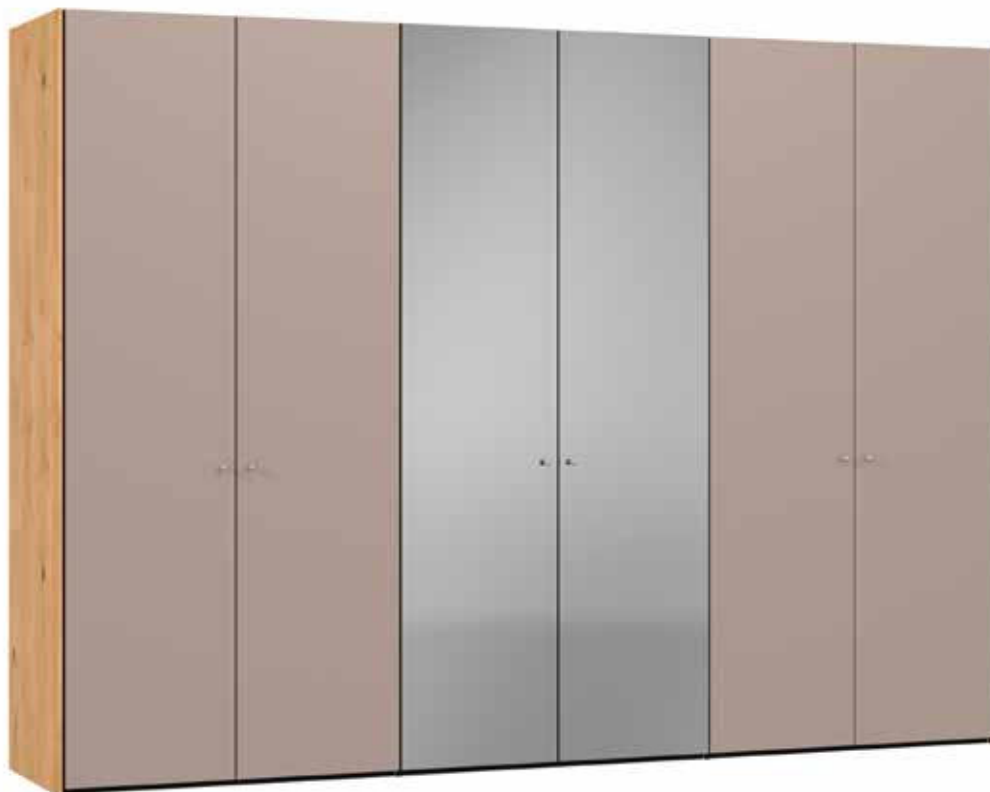

Front Glas Nougat matt / Spiegel dunkel
Façade Verre nougat mat / Miroir foncé
Front Nougat glass matt / Dark mirror
Front Glas nougat mat / Spiegel donker

Echtholz furnier kann eine unterschiedliche Anzahl und Formen von natürlich gewachsenen Asten und Verwachsungen aufweisen
Le nombre et la forme des courbures et noeuds naturels du placage en bois véritable peuvent varier
Real wood veneer can have a varying number of naturally grown gnarls and knots, which come in many different shapes and forms
Echt houten fineer kan een uiteenlopend aantal en vormen van op natuurlijke wijze gegroeide takken en vergroeiingen vertonen

	Korpus Corps Body Romp	Novaschwarz Novanoir Novablack Novazwart	Aufdoppelung Doublage Extra colored outside wall Verdubbelings zijwanden	Eiche furniert Chêne plaqué Oak veneer Eiken fineer
Spiegel dunkel Miroir foncé Dark mirror Spiegel donker				
154,8 cm				4333 9131
205,1 cm				4333 9141
255,4 cm				4333 9151
305,7 cm				4333 9161

Im Preis inbegriffen: 1 Einlegeboden (16 mm) und 1 Kleiderstange pro Abteil
Inclus dans le prix: 1 rayon (16 mm) et 1 tringle à habits par compartiment
Included in the price: 1 shelf (16 mm) and 1 clothes rail per element
In de prijs inbegrepen: 1 plank (16 mm) en 1 kledingroede per vak