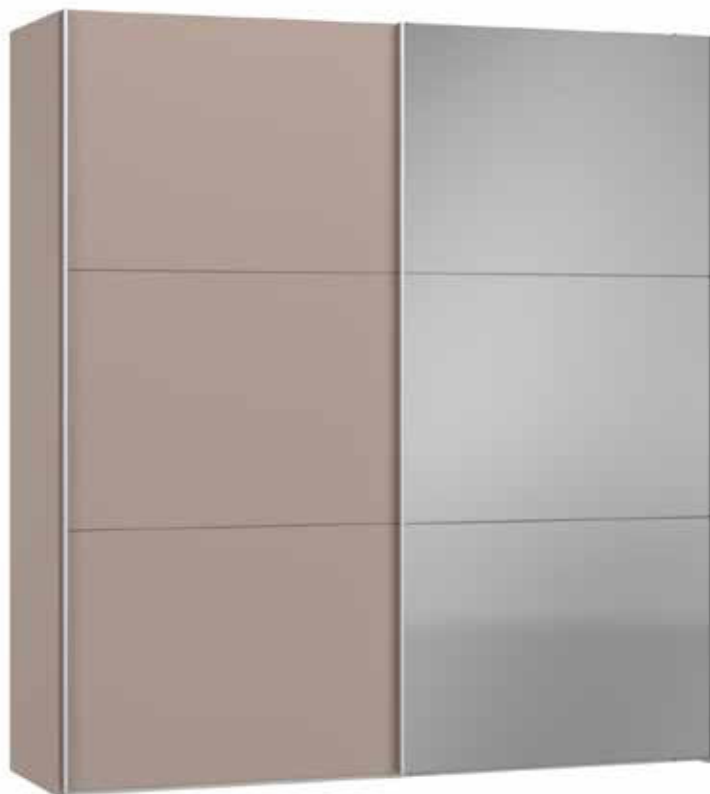

Front Glas Nougat matt / Spiegel dunkel
Façade Verre nougat mat / Miroir foncé
Front Nougat glass matt / Dark mirror
Front Glas nougat mat / Spiegel donker

 Korpus Corps Body Romp	Cremeweiss Blanc crème Cream white Crémewit	Novaschwarz Novanoir Novablack Novazwart	Premiumweiss Blanc premium Premium white Wit premium	Hellgrau matt Gris clair mat Light grey matt Grijs helder mat	Eichenstruktur Natur Structure chêne nature Oak structure natural Eikenstructuur natuur	Nougat Nougat Nougat Nougat
152,2 cm	6299 6831	6968 9731	6840 7131	6794 0431	6125 6131	6046 0831
202,2 cm	6299 6841	6968 9741	6840 7141	6794 0441	6125 6141	6046 0841
227,6 cm	6299 6845	6968 9745	6840 7145	6794 0445	6125 6145	6046 0845
252,8 cm	6299 6851	6968 9751	6840 7151	6794 0451	6125 6151	6046 0851
278,0 cm	6299 6855	6968 9755	6840 7155	6794 0455	6125 6155	6046 0855
303,1 cm	6299 6861	6968 9761	6840 7161	6794 0461	6125 6161	6046 0861
328,2 cm	6299 6865	6968 9765	6840 7165	6794 0465	6125 6165	6046 0865
378,5 cm	6299 6875	6968 9775	6840 7175	6794 0475	6125 6175	6046 0875

Im Preis inbegriffen: 1 Einlegeboden (16 mm) und 1 Kleiderstange pro Abteil
Inclus dans le prix: 1 rayon (16 mm) et 1 tringle à habits par compartiment
Included in the price: 1 shelf (16 mm) and 1 clothes rail per element
In de prijs inbegrepen: 1 plank (16 mm) en 1 kledingroede per vak