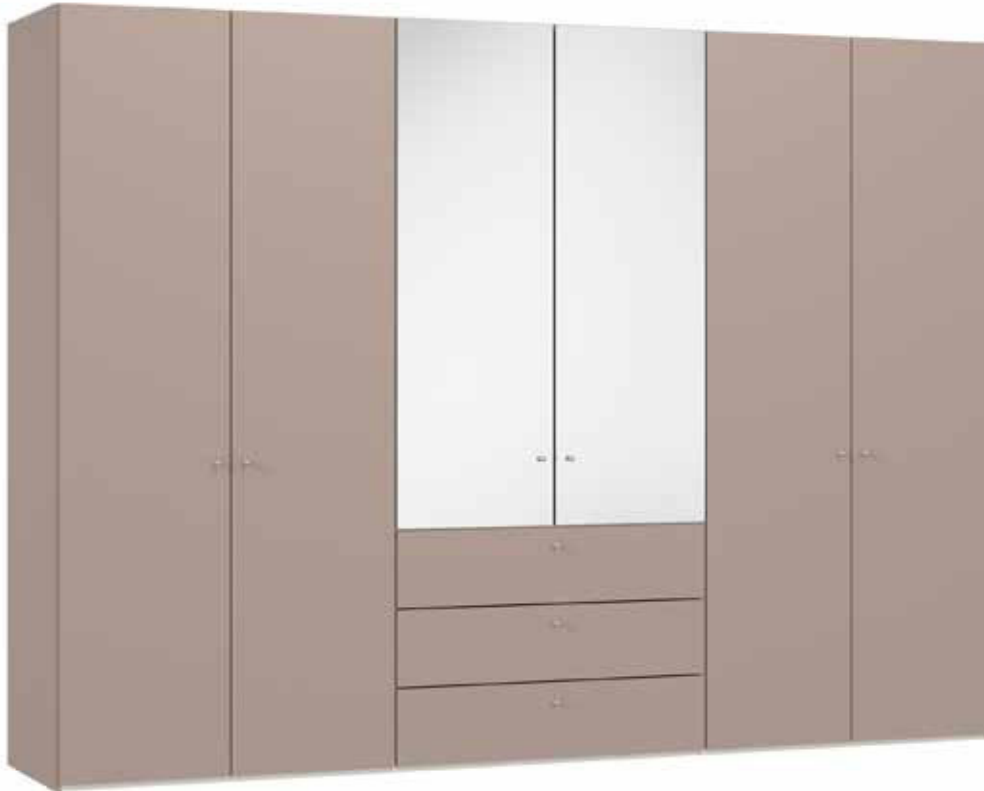

Front Nougat / Spiegel
Façade Nougat / Miroir
Front Nougat / Mirror
Front Nougat / Spiegel

 Korpus Corps Body Romp	Cremeweiss Blanc crème Cream white Crémewit	Novaschwarz Novanoir Novablack Novazwart	Premiumweiss Blanc premium Premium white Wit premium	Hellgrau matt Gris clair mat Light grey matt Grijs helder mat	Eichenstruktur Natur Structure chêne nature Oak structure natural Elkenstructuur natuur	Nougat Nougat Nougat Nougat
 Spiegel Miroir Mirror Spiegel						
101,9 cm	5459 726	5829 626	5611 826	5703 726	5907 326	5218 526
152,2 cm	5459 736	5829 636	5611 836	5703 736	5907 336	5218 536
202,5 cm	5459 743	5829 643	5611 843	5703 743	5907 343	5218 543
202,5 cm	5459 746	5829 646	5611 846	5703 746	5907 346	5218 546
252,8 cm	5459 756	5829 656	5611 856	5703 756	5907 356	5218 556
303,1 cm	5459 761	5829 661	5611 861	5703 761	5907 361	5218 561
303,1 cm	5459 766	5829 666	5611 866	5703 766	5907 366	5218 566